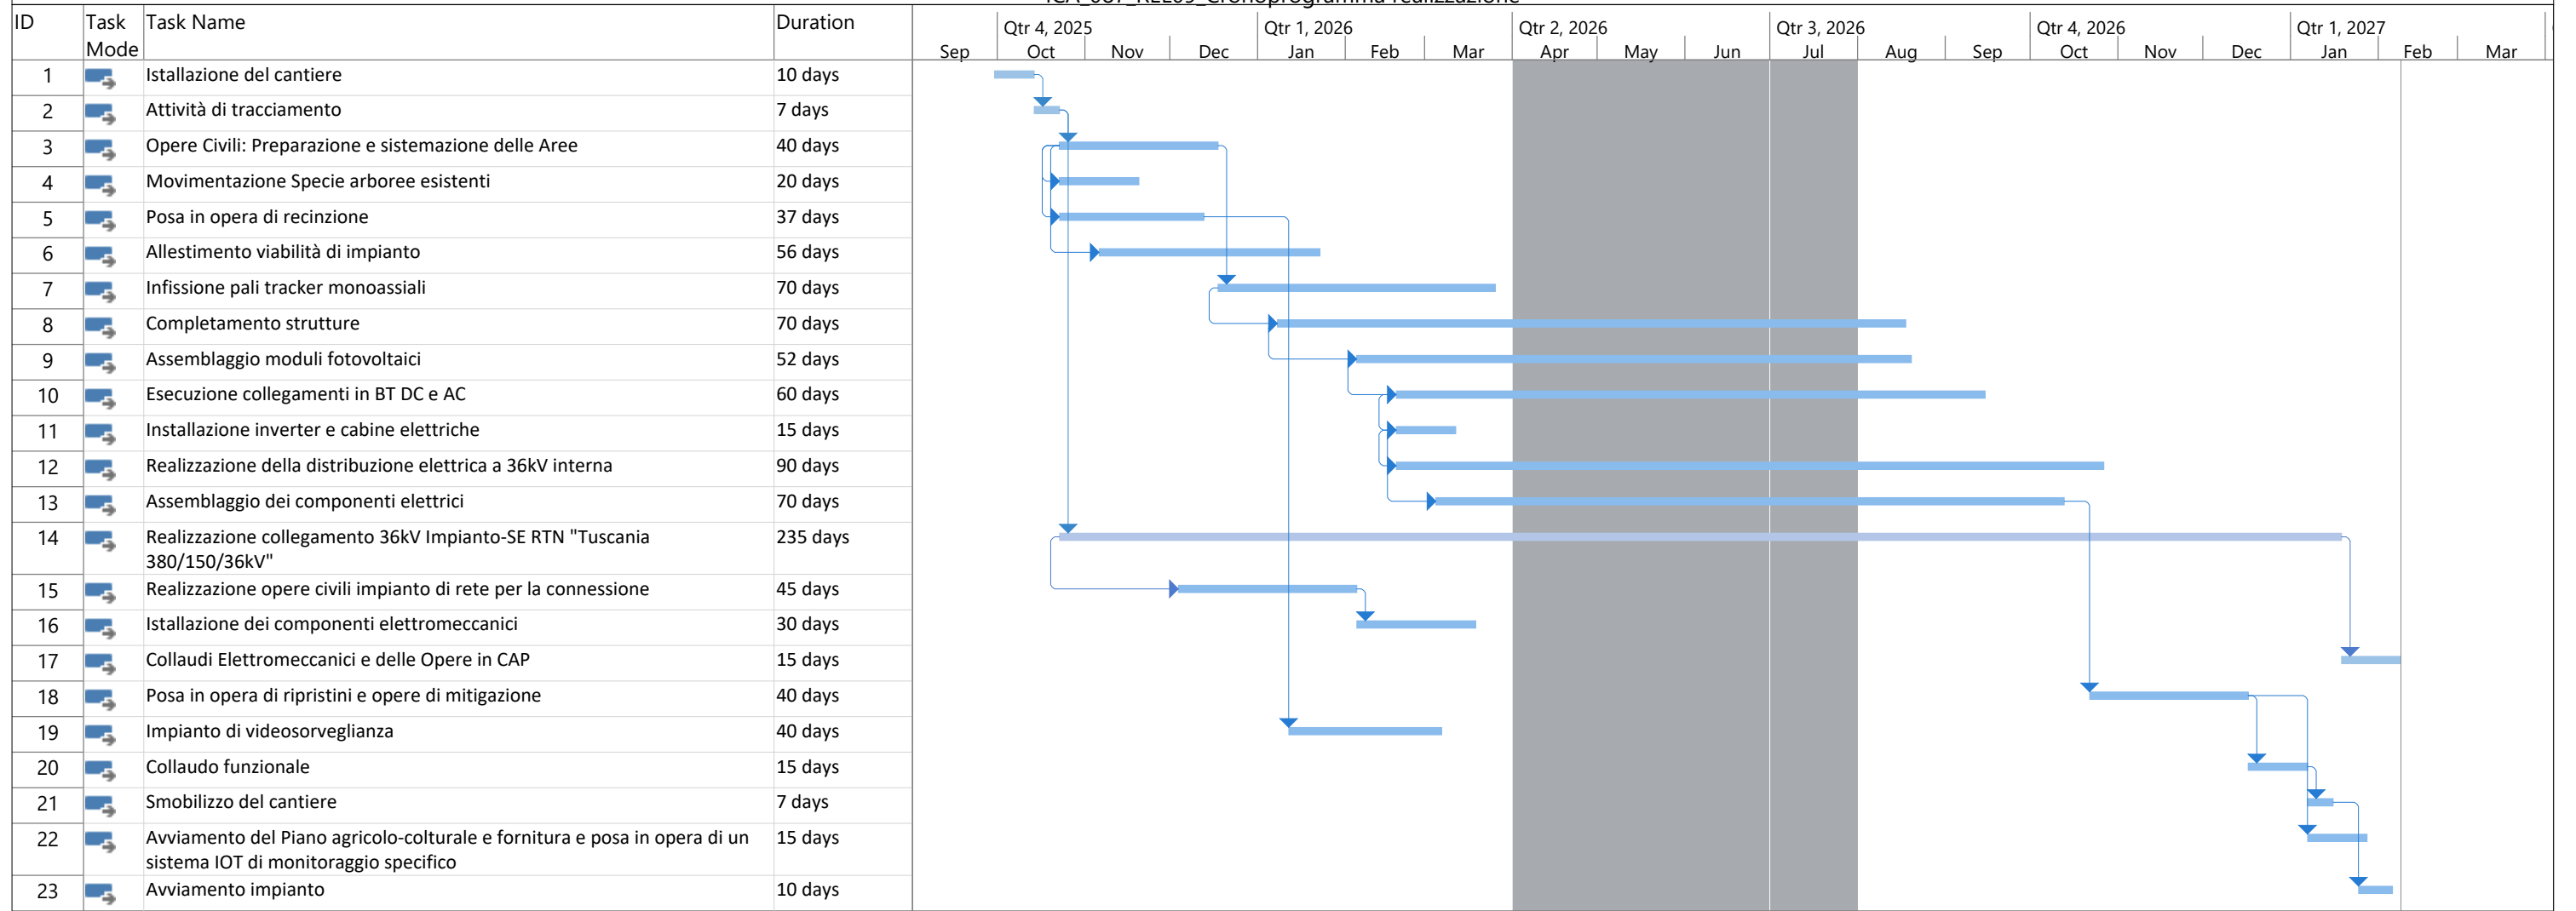

Codice	Scala	Titolo elaborato			
ICA_087_REL09	-	Cronoprogramma			
Revisione	Data	Descrizione	Eseguito	Verificato	Approvato
0.0	11/09/2023	Prima emissione per procedura di VIA	AO	CS	DLP

Le informazioni incluse in questo documento sono proprietà di Ingenium Capital Alliance, S.L. (Spain). Qualsiasi totale o parziale riproduzione è proibita senza il consenso scritto di Capital Alliance.

ICA 087\_REL09 Cronoprogramma realizzazione

ICA 087 REL09 Cronoprogramma Piano Agricolo

ID	Task Mode	Task Name	Duration	Cronoprogramma Piano Agricolo															
				Mar	2nd Quarter Apr	May	Jun	3rd Quarter Jul	Aug	Sep	4th Quarter Oct	Nov	Dec	1st Quarter Jan	Feb	Mar	2nd Quarter Apr		
1		Inizio delle attività previste dal Piano agricolo-culturale: Aratura superficiale, Semina, erpicatura e rullatura;	20 days																
2		Pascolamento controllato ovini: Concimazione naturale tramite le deiezioni degli animali pascolanti	26 days																
3		Fienaggione: Trattore con falciatrice semovente; pressatura fieno, raccolta fieno	44 days																
4		Pulizia sotto la proiezione a terra dei pannelli, ove non è possibile operare la fienaggione con trincia meccaniche o decespugliatore manuale;	20 days																
5		Trinciatura meccanica e/o manuale della superficie a prato migliorato	30 days																
6		Concimazione: Distribuzione di copertura di concimi organo-minerali con ausilio di trattore e spandiconcime	30 days?																
7		Pascolamento controllato ovini: Concimazione naturale tramite le deiezioni degli animali pascolanti	66 days																

Critical		Split		Finish-only		Baseline Milestone		Manual Summary		Inactive Task	
Critical Split		Task Progress		Duration-only		Milestone		Project Summary		Inactive Milestone	
Critical Progress		Manual Task		Baseline		Summary Progress		External Tasks		Inactive Summary	
Task		Start-only		Baseline Split		Summary		External Milestone		Deadline	