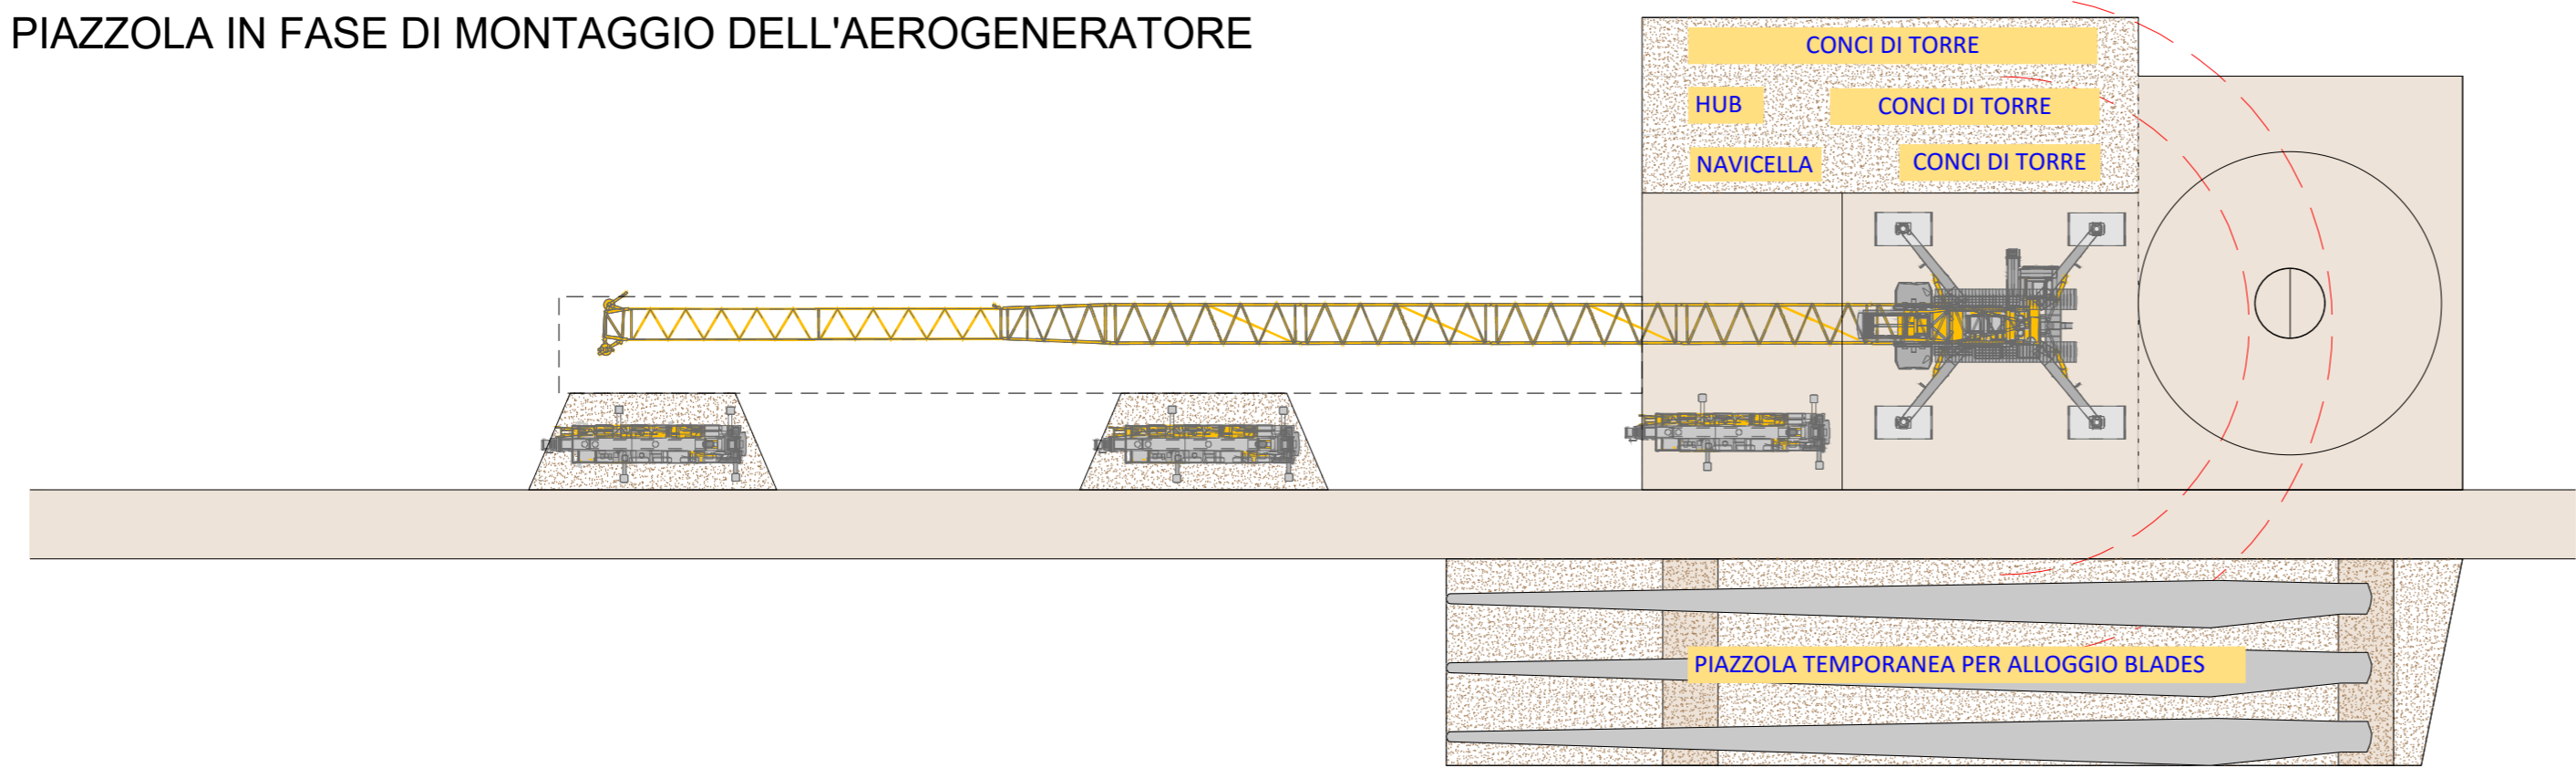

AREE FUNZIONALI PIAZZOLA

PIAZZOLA IN FASE DI MONTAGGIO DELL'AEROGENERATORE

PIAZZOLA IN FASE DI ESERCIZIO

Legenda

- Strada di accesso alla piazzola
- Area di occupazione permanente
- Area piazzola (pendenza 0%, capacità portante 260 kN/mq)
- Piazzole ausiliarie per il montaggio gru
- Area livellata libera da ostacoli
- Area temporanea di lavoro (pendenza 2%)

**REGIONE BASILICATA**  
**PROVINCIA DI POTENZA**  
**COMUNE DI CANCELLARA**

**PROGETTO DEFINITIVO DI UN PARCO EOLICO  
 E DELLE OPERE CONNESSE**  
**SITO NEL TERRITORIO DEL COMUNE DI CANCELLARA**  
**DI POTENZA COMPLESSIVA PARI A 32 MW**

SCALA: 1: 500	NOME FILE: A.16.c1_TIPOLOGICO PIAZZOLA DI MONTAGGIO.dwg
CODICE ELABORATO: A.16.c.1	TITOLO ELABORATO: Tipologico Piazzola di Montaggio

A	Consegna progetto	02/2023	E.Di Giuseppe	D.Margiotta	S.Margiotta
REV.	DESCRIZIONE	DATA	REDATTO	VERIFICATO	APPROVATO