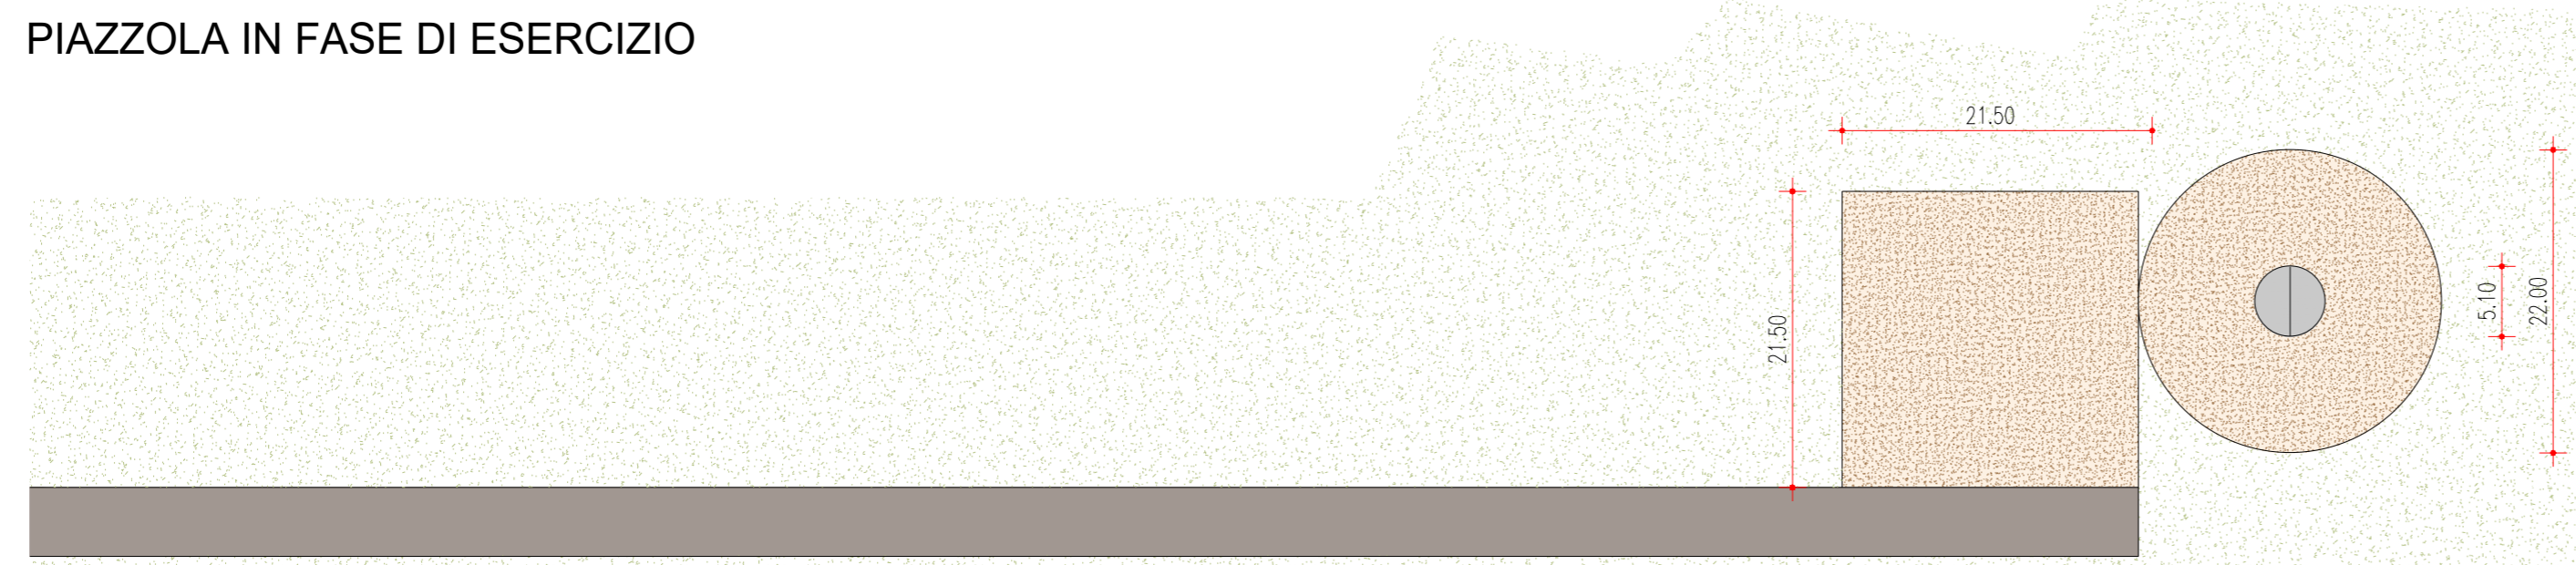

AREE FUNZIONALI PIAZZOLA

PIAZZOLA IN FASE DI MONTAGGIO DELL'AEROGENERATORE

PIAZZOLA IN FASE DI ESERCIZIO

Legenda

- Strada di accesso alla piazzola
- Area di occupazione permanente
- Area piazzola (pendenza 0%, capacità portante 260 kN/mq)
- Piazzole ausiliarie per il montaggio gru
- Area livellata libera da ostacoli
- Area temporanea di lavoro (pendenza 2%)