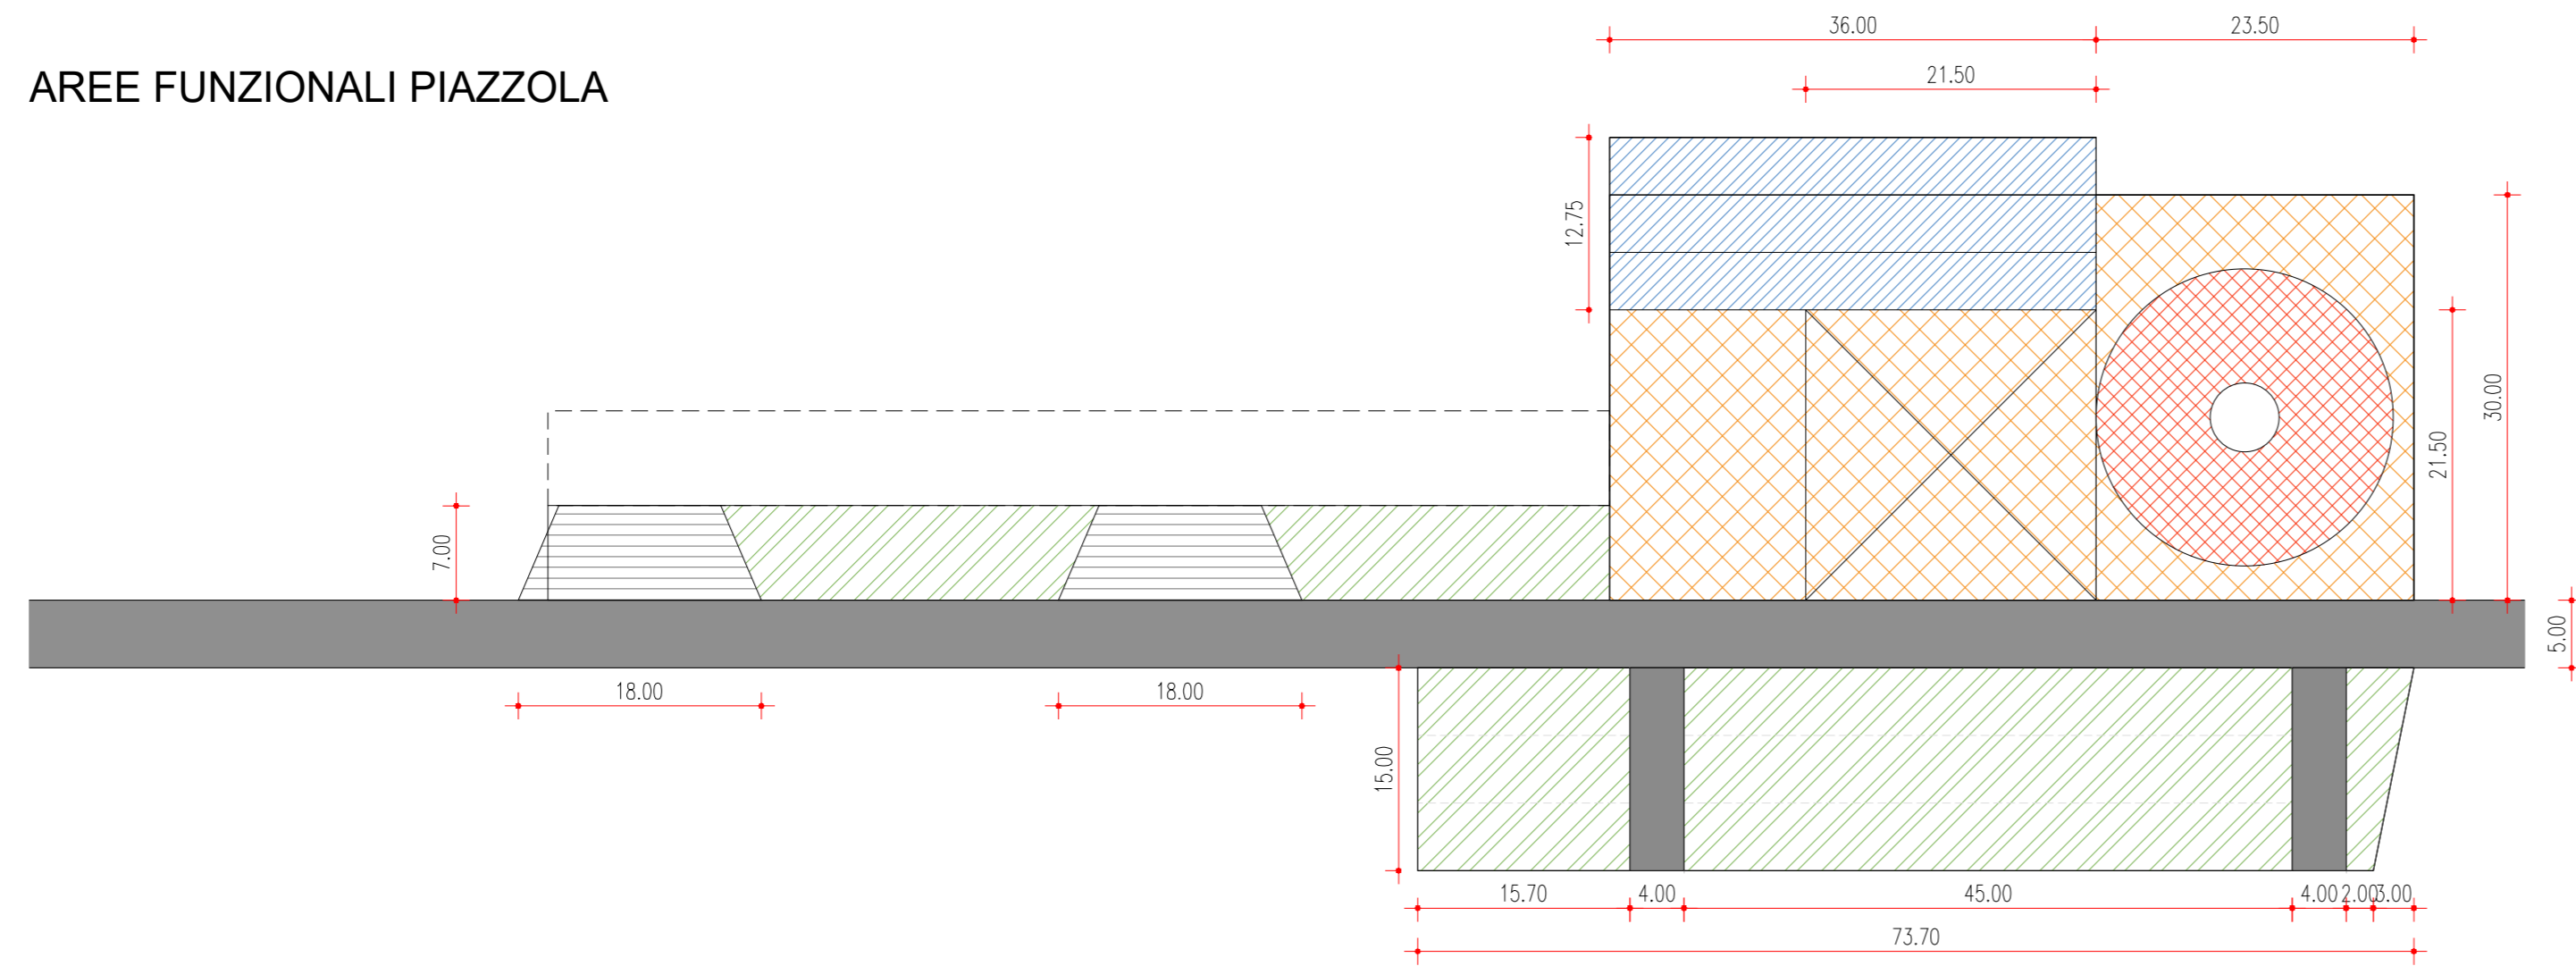

AREE FUNZIONALI PIAZZOLA

PIAZZOLA IN FASE DI MONTAGGIO DELL'AEROGENERATORE

PIAZZOLA IN FASE DI ESERCIZIO

Legenda

- Strada di accesso alla piazzola
- Area di occupazione permanente
- Area piazzola (pendenza 0%, capacità portante 260 kN/mq)
- Piazzole ausiliarie per il montaggio gru
- Area livellata libera da ostacoli
- Area temporanea di lavoro (pendenza 2%)

SCALA: 1: 500	NOME FILE: A.16.c1_TIPOLOGICO PIAZZOLA DI MONTAGGIO.dwg
CODICE ELABORATO: A.16.c.1	TITOLO ELABORATO: Tipologico Piazzola di Montaggio

A	Consegna progetto	02/2023	E.Di Giuseppe	D.Margiotta	S.Margiotta
REV.	DESCRIZIONE	DATA	REDATTO	VERIFICATO	APPROVATO