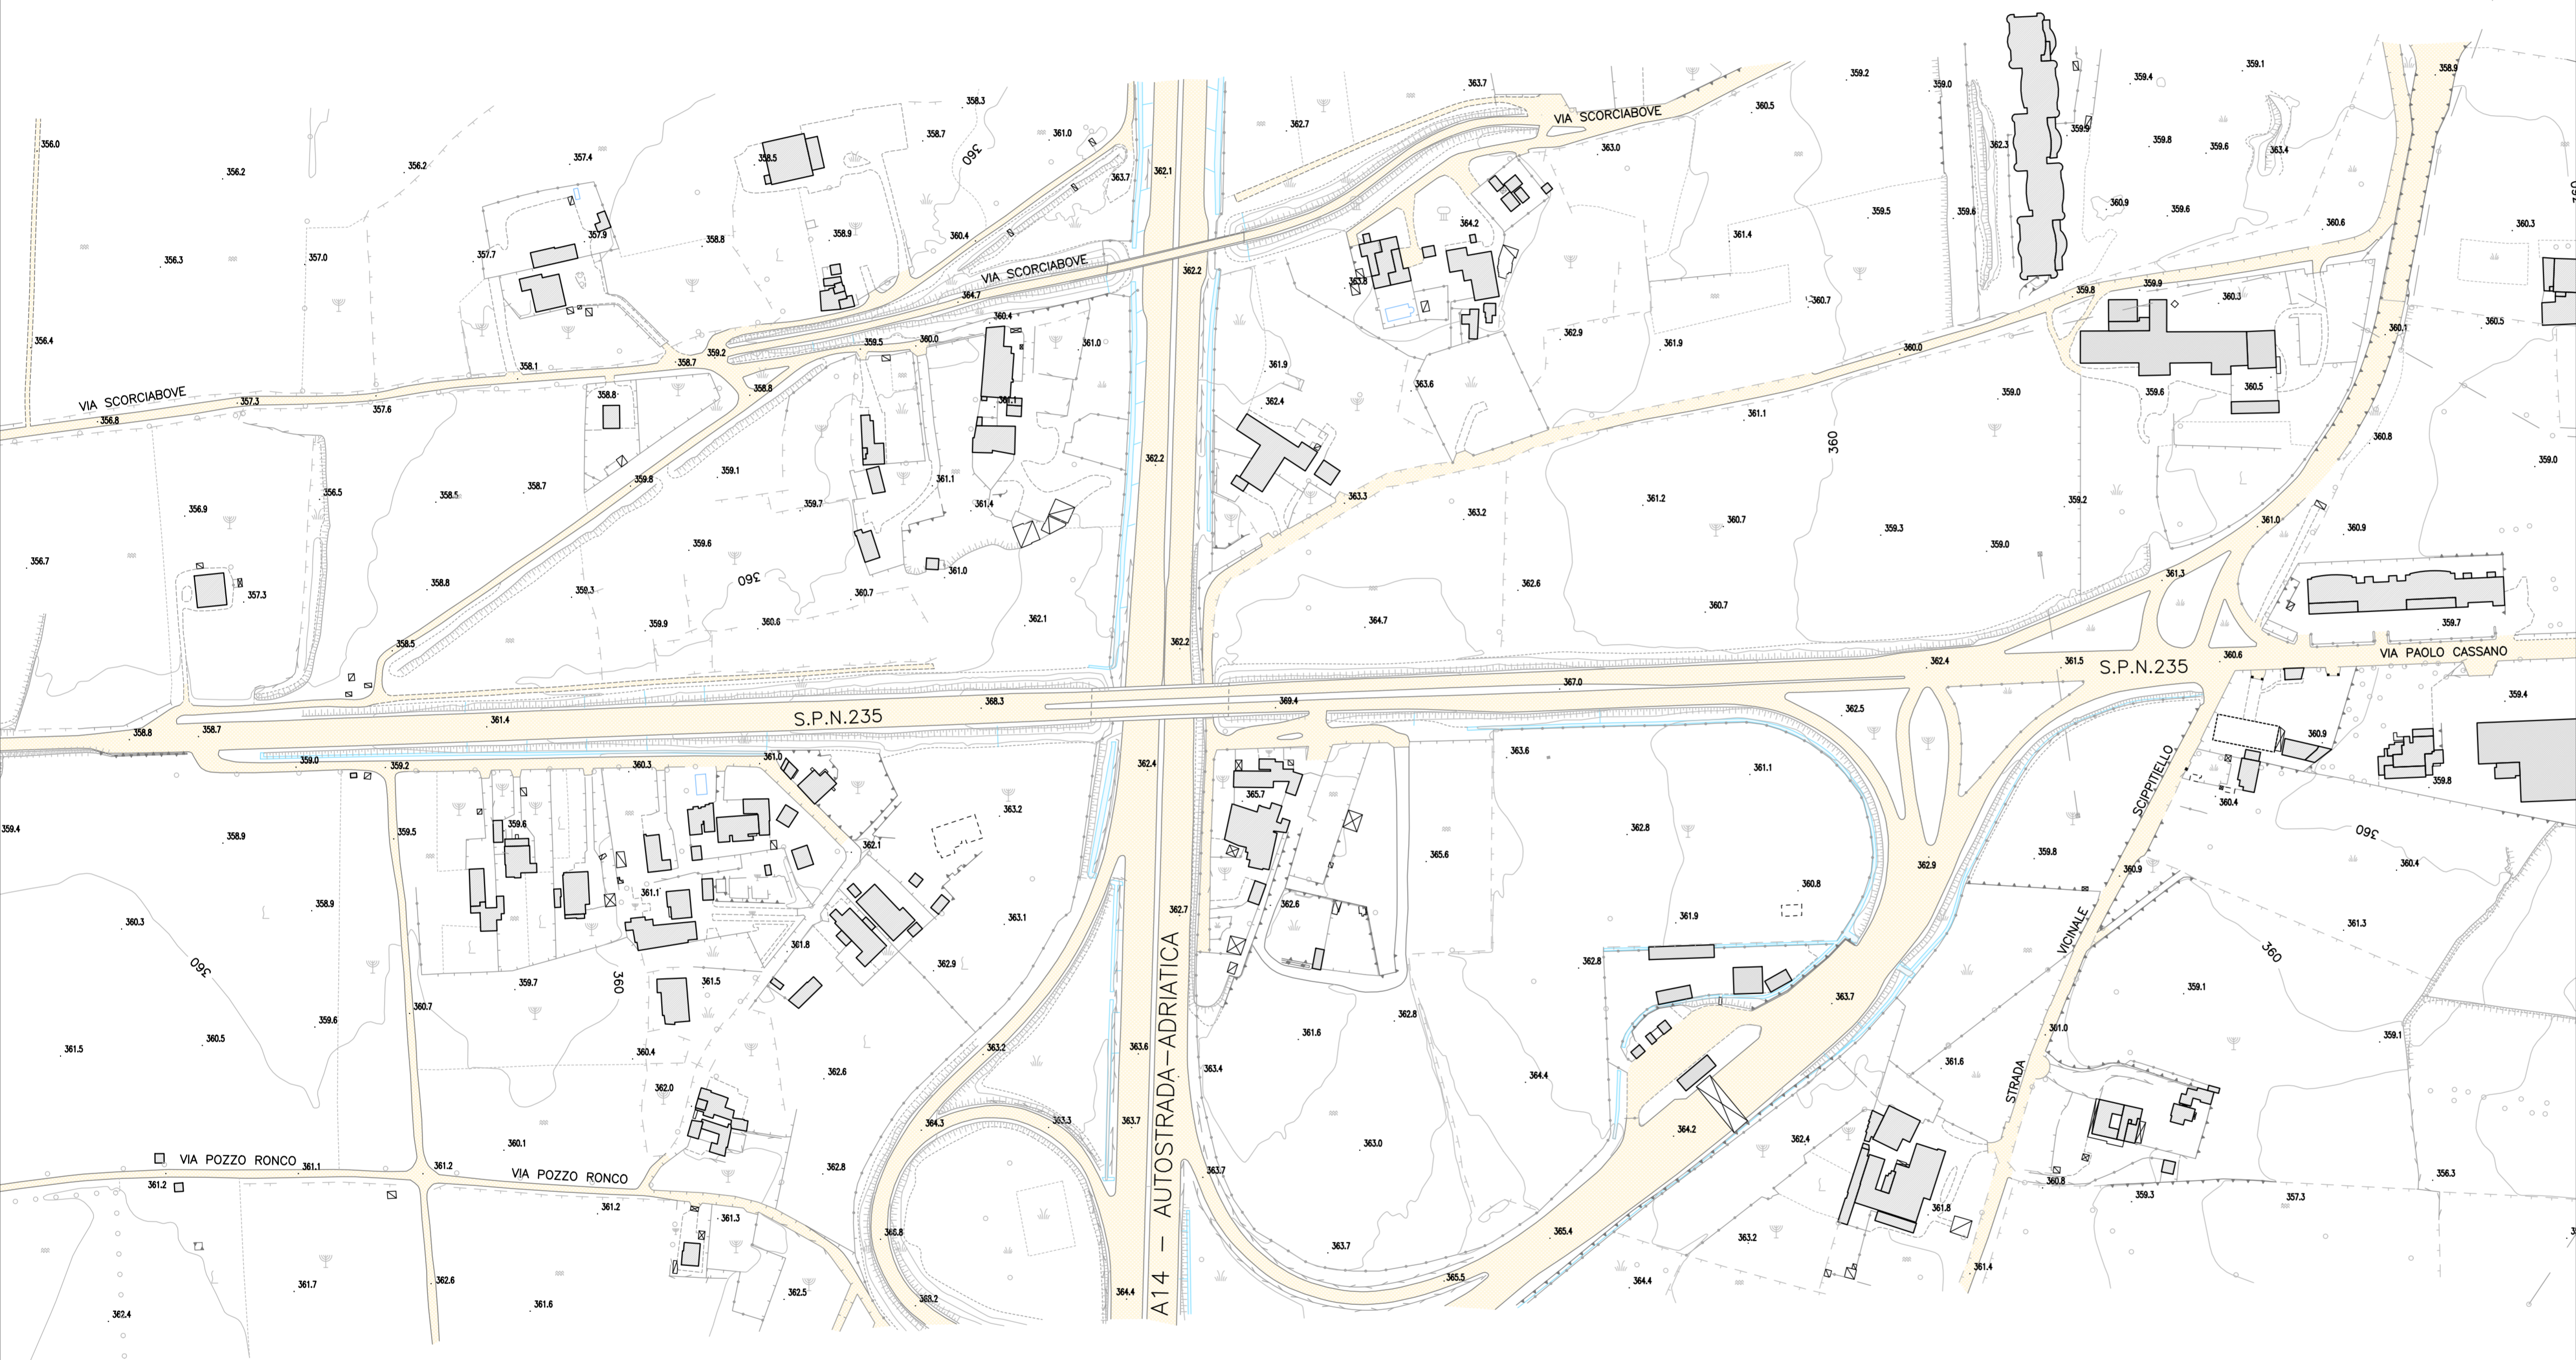

1
2
3
4
5
6
7
8
9
10
11
12
13
14
15
16
17
18
19
20
21
22
23
24
25
26
27
28

QUADRO DI UNIONE

Anas SpA

Direzione Centrale Progettazione

COLLEGAMENTO MEDIANO "MURCIA - POLLINO"

TRATTO GIOIA DEL COLLE - MATERA - FERRANDINA - PISTICCI
BY-PASS DI MATERA

PROGETTO DI FATTIBILITÀ TECNICO ECONOMICA

IL PROGETTISTA Dott. Ing. Dino Bonadies Ordine Ingegneri Provincia di Perugia n° A829	IL GRUPPO DI PROGETTAZIONE: MANDATARIA MANDANTE MANDANTE MANDANTE	Ing. D. BONADIES Ing. M. RASIMELLI Ing. P. LOSPENNATO Ing. S. PELLEGRINI Ing. M. PROCACCI Ing. R. CERQUIGLINI Ing. M. CARAFFINI Geom. M. BINAGLIA Ing. N. SARACA Ing. A. NUNZIATI Ing. E. CAPANNA Ing. L. MONTERISI Ing. G. CIORIELLO Ing. F. PACCAPELO Ing. S. GIOTTA		
IL GEOLOGO: Dott. Geol. Stefano Pizzali Ordine Geologi Regione Umbria n° 107				
IL RESPONSABILE DEL S.I.A. Dott. Arch. Enrico Rasimelli Ordine Architetti, Paesaggisti, Pianificatori e Conservatori Provincia di Perugia n° 430				
IL COORDINATORE PER LA SICUREZZA IN FASE DI PROGETTAZIONE Dott. Ing. Dino Bonadies Ordine Ingegneri Provincia di Perugia n° A829				
VIOTO: IL RESPONSABILE DEL PROCEDIMENTO	VIOTO: IL VICE DIRETTORE AREA INGEGNERIA SPECIALISTICA	VIOTO: IL RESPONSABILE DI AREA	PROTOCOLLO	DATA

RILIEVI AEROFOTOGRAMMETRICI E TOPOGRAFICI
TRACCIATO SELEZIONATO - TRATTO IN ADEGUAMENTO CATEGORIA C1
CARTOGRAFIA NUMERICA - FOGLIO 1