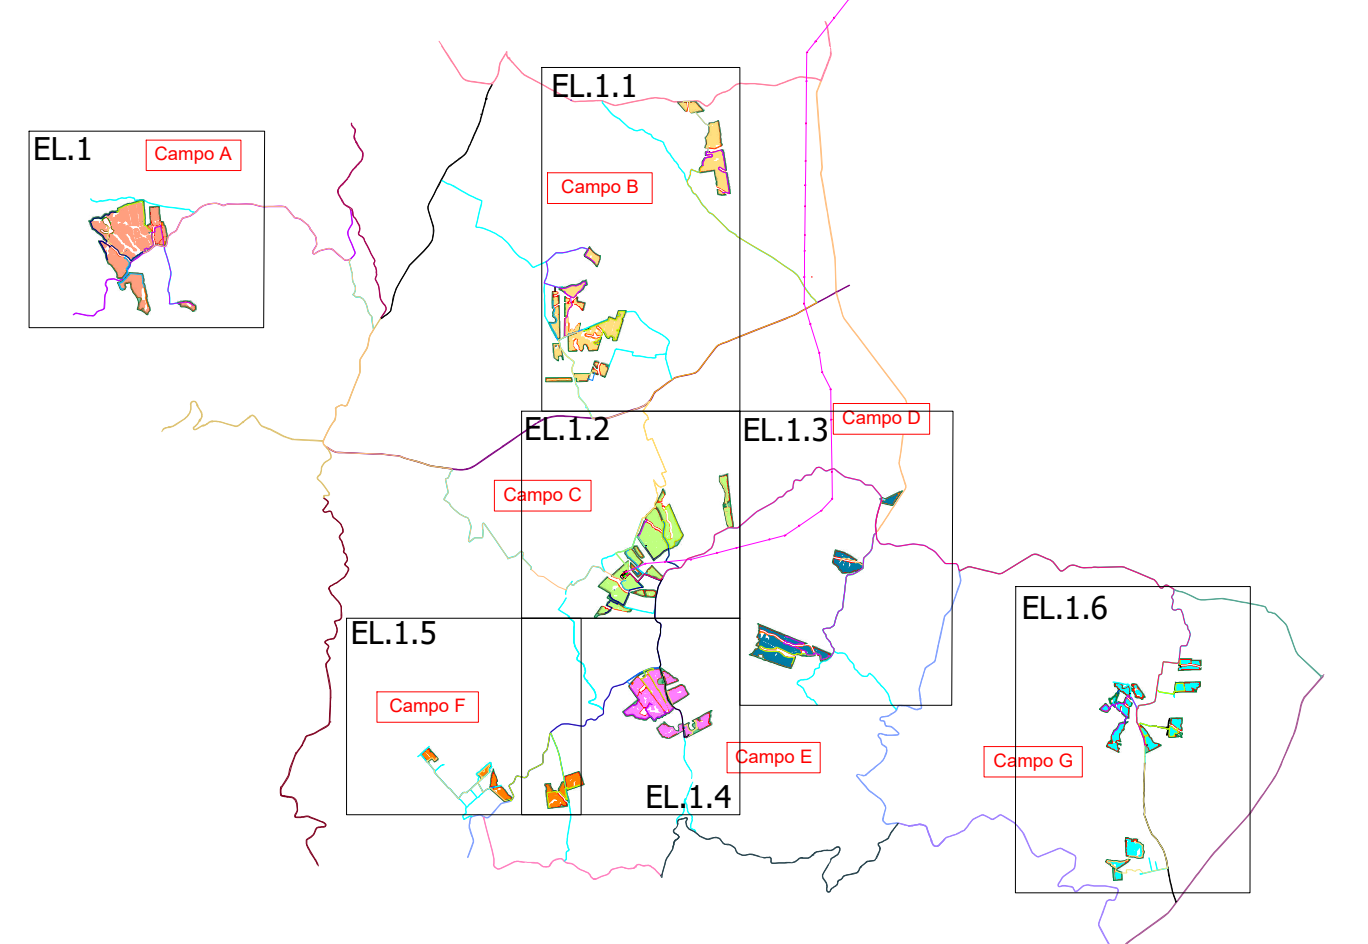

Campo	N° Moduli	N° Stringhe	N° Inverter	P _{IN} Sezione INV DC [kWp]	PIN Sezione INV AC [kW]
A	92.250	3.701	207	58.117,50	41.400,00
B	74.736	3.127	175	47.083,68	35.000,00
C	76.032	3316	178	47.900,16	35.600,00
D	68.221	2.842	160	42.979,91	32.000,00
E	50.523	2146	124	31.829,49	24.800,00
F	19.734	822	45	12.432,41	9.000,00
G	37.112	1546	86	23.380,56	17.200,00
Totale	416.608	17.500	975	263.723,71	195.000,00

LEGENDA

-  SE MINEO
-  SSE RADDUSA
-  FASCIA DI MITIGAZIONE
-  RECINZIONE
-  ELETTRODOTTO DI COLLEGAMENTO AEREO AT
-  CAVIDOTTO INTERRATO MT
-  STRUTTURE MODULI FTV
-  CABINA DI TRASFORMAZIONE MT
-  CABINA DI RACCOLTA
-  STRADE DI CAMPO
-  STRADE DI PROGETTO
-  STRADE LOCALI E INTERPODERALI
-  STRADE ASFALTATE
-  SP 72
-  SP 73
-  SP 108
-  SP 182
-  SP 37
-  SP 48
-  SP 109
-  SP 111
-  SP 162
-  SP 179
-  SP 14
-  SP 66
-  SP 103

QUADRO DI UNIONE

Regione: Sicilia
 Provincia: Catania - Enna
 Comuni: Mineo-Ramacca-Aidone
 Località: Liotta - Malaricotta - Olivo - Magazzinazzo - Russotto - Ogliastro

**PROGETTO "MINEO" IMPIANTO FOTOVOLTAICO
 DA 263 MWp E 195 MW IN IMMISSIONE
 PROGETTAZIONE DEFINITIVA**