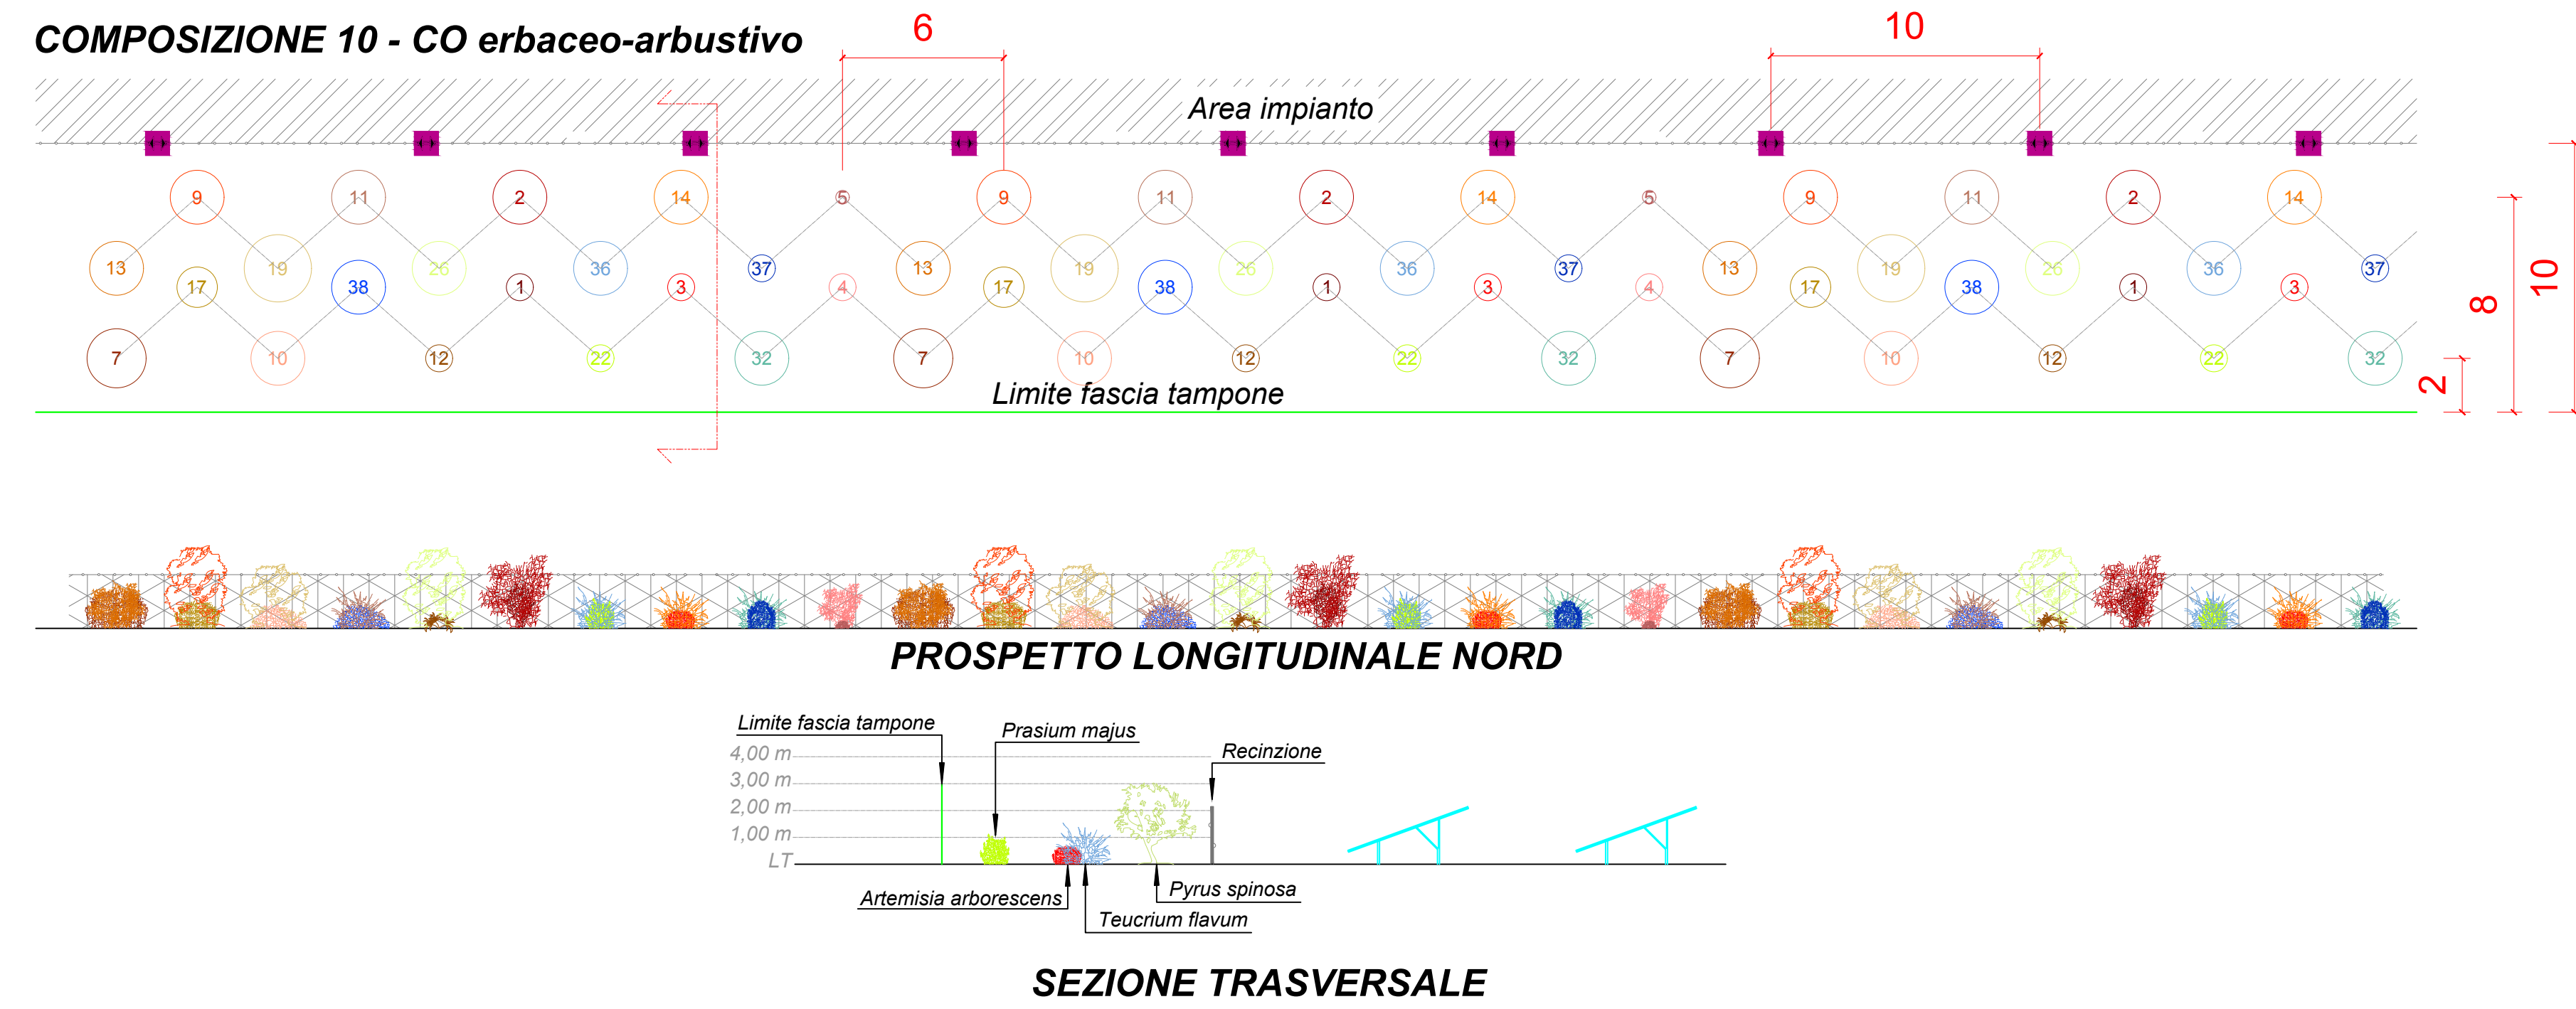

COMPOSIZIONE 10 - CO erbaceo-arbustivo

ELENCO SPECIE VEGETALI

ID	SPECIE	HABITUS	POLLINE	NETTARE
1	Ampelodesmos mauritanicus	Cespuglio		
2	Anagyris foetida	Arbusto		
3	Artemisia arborescens	Cespuglio	2	0
4	Asparagus acutifolius	Cespuglio	3	4
5	Asparagus albus	Cespuglio	3	4
6	Ceratonia siliqua	Albero	1	4
7	Cistus creticus	Cespuglio	4	0
8	Clematis vitalba	Rampicante	2	2
9	Crataegus monogyna	Arbusto	3	2
10	Cytisus infestus	Cespuglio	3	1
11	Cytisus villosus	Arbusto/Cespuglio	3	1
12	Euphorbia characias	Cespuglio	1	1
13	Lonicera implexa	Arbusto	1	1
14	Micromeria graeca	Cespuglio		
15	Myrtus communis	Arbusto/Cespuglio	4	4
16	Olea europaea	Albero	2	0
17	Phlomis frutescens	Arbusto/Cespuglio		
18	Pinus halepensis	Albero	1	0
19	Pistacia lentiscus	Arbusto	2	0
20	Populus alba	Albero	3	0
21	Populus nigra	Albero	3	0
22	Prasiium majus	Cespuglio	3	2
23	Pyrus spinosa	Albero	3	4
24	Quercus suber	Albero	4	0
25	Quercus virgiliana	Albero	4	0
26	Rhamnus alaternus	Arbusto	3	0
27	Rosa canina	Arbusto/Cespuglio	2	1
28	Rosa sempervirens	Arbusto/Cespuglio	2	1
29	Salix alba	Albero	4	4
30	Salix pedicellata	Arbusto/Cespuglio	4	4
31	Salvia oppositifolia	Arbusto/Cespuglio	2	4
32	Salvia rosmarinus	Cespuglio	2	4
33	Sarcopoterium spinosum	Arbusto/Cespuglio	1	0
34	Spartium junceum	Cespuglio		
35	Sueda vera	Arbusto/Cespuglio		
36	Teucrium flavum	Arbusto	1	3
37	Teucrium fruticosum	Arbusto	1	3
38	Thymra capitata	Arbusto/Cespuglio	4	2
39	Ulmus canescens	Albero	4	0

0 = Nessun potenziale
4 = Massimo potenziale

Regione: Sicilia
Provincia: Catania
Comuni: Castel di Iudica, Ramacca

IMPIANTO FOTOVOLTAICO "CASTEL DI IUDICA 2"

Titolo: RS06EG0031A0

DETTAGLIO COMPOSIZIONI VEGETALI

Tavola:

Progettazione

PNF. 12

ARCADIA s.r.l.s.
Via Houel 29, 90138 - Palermo
info@arcadiaprogetti.it
arcadiaprogetti@arubapec.it

Visti / Firme / Timbri :

Dott. Agr. Arturo GENDUSO

Ing. Natalia LA SCALA

Data	Rev.	DESCRIZIONE	Elaborato e controllato da:	Approvato da:
REVISIONI				

PROPONENTE:

IBVI 5 srl