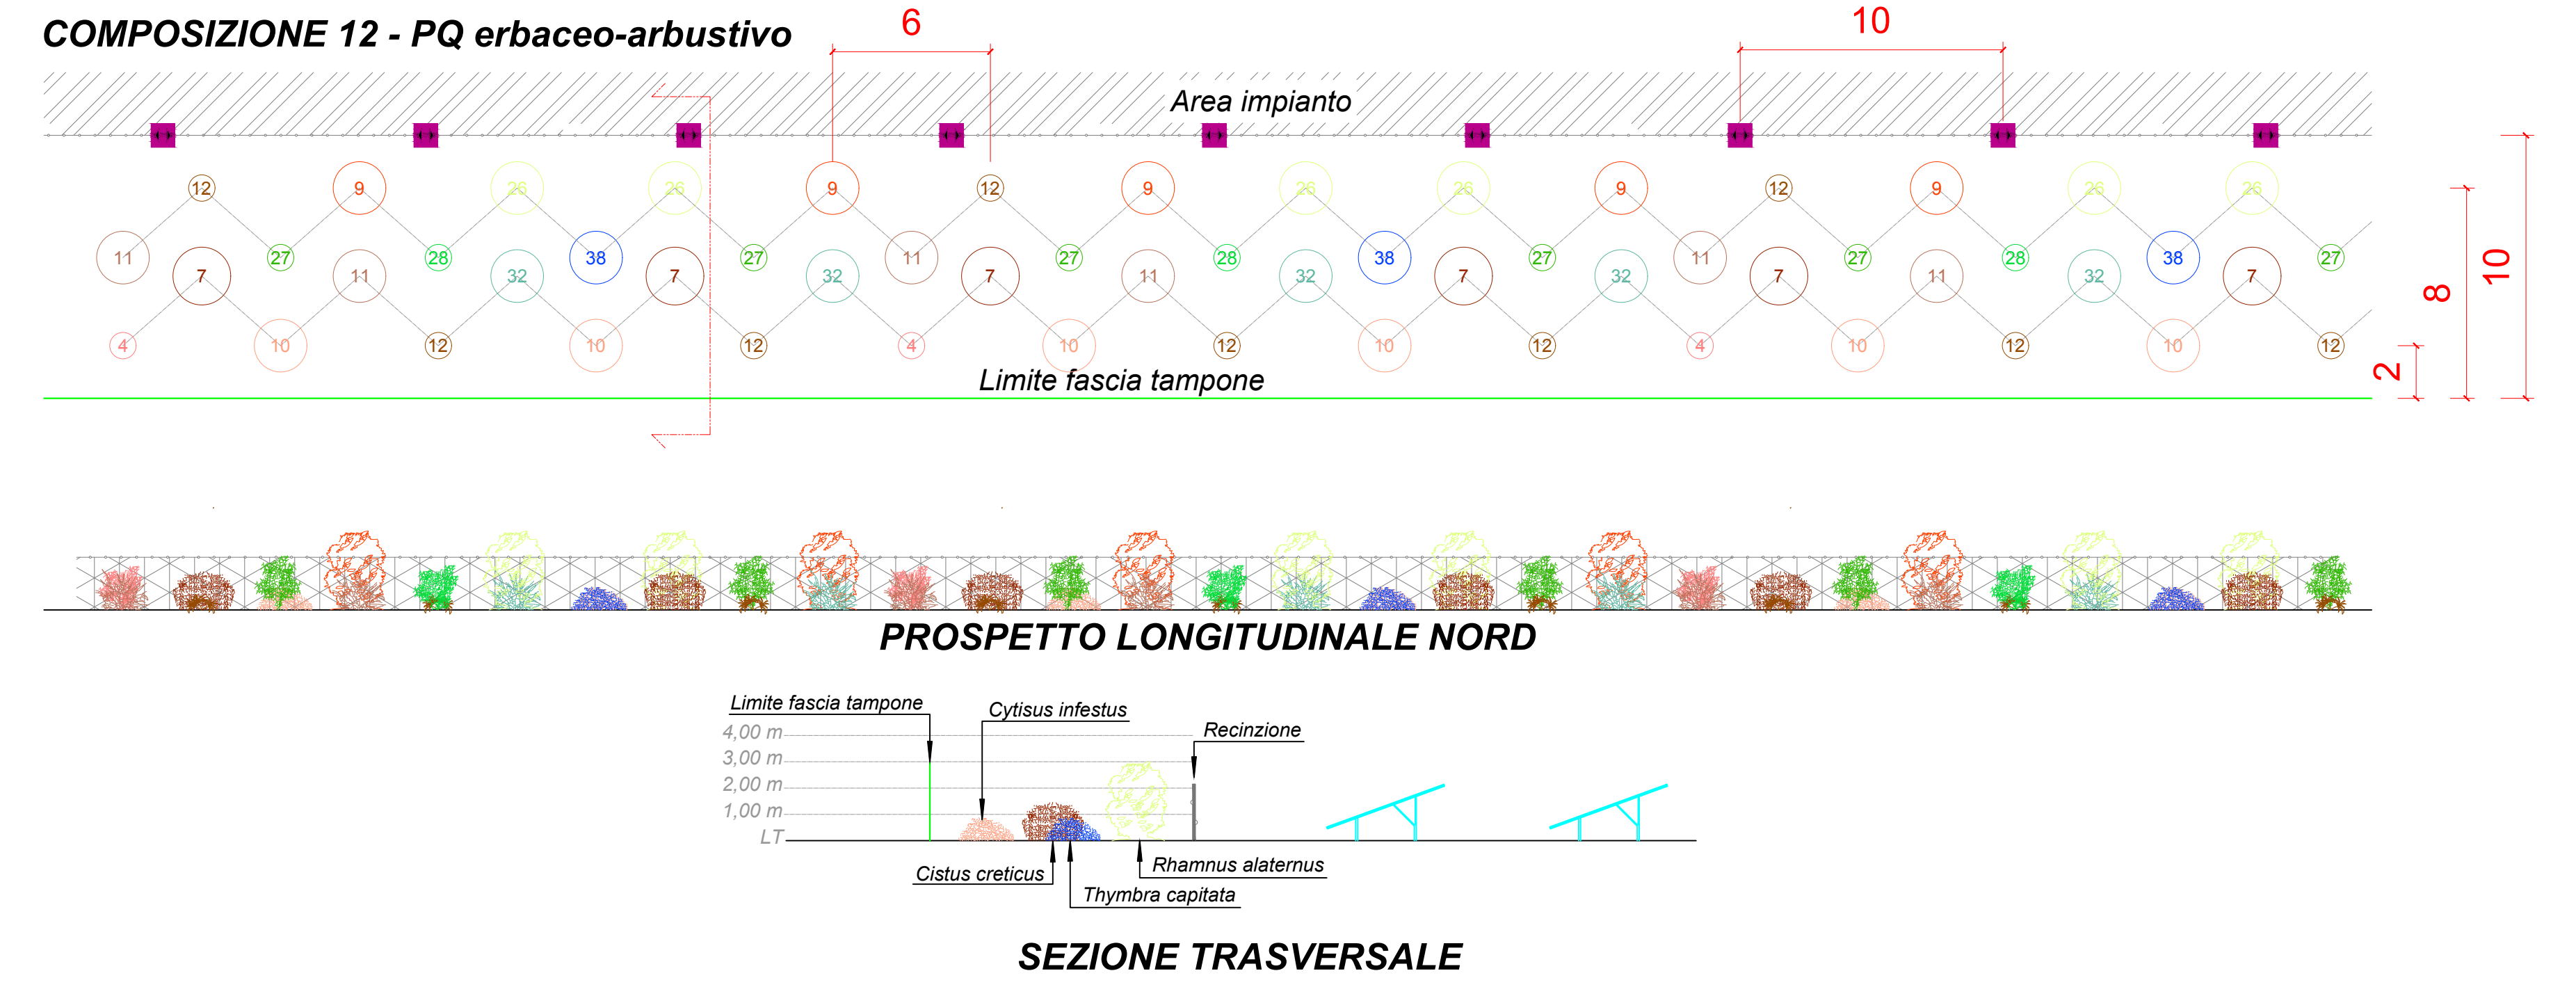

COMPOSIZIONE 12 - PQ erbaceo-arbustivo