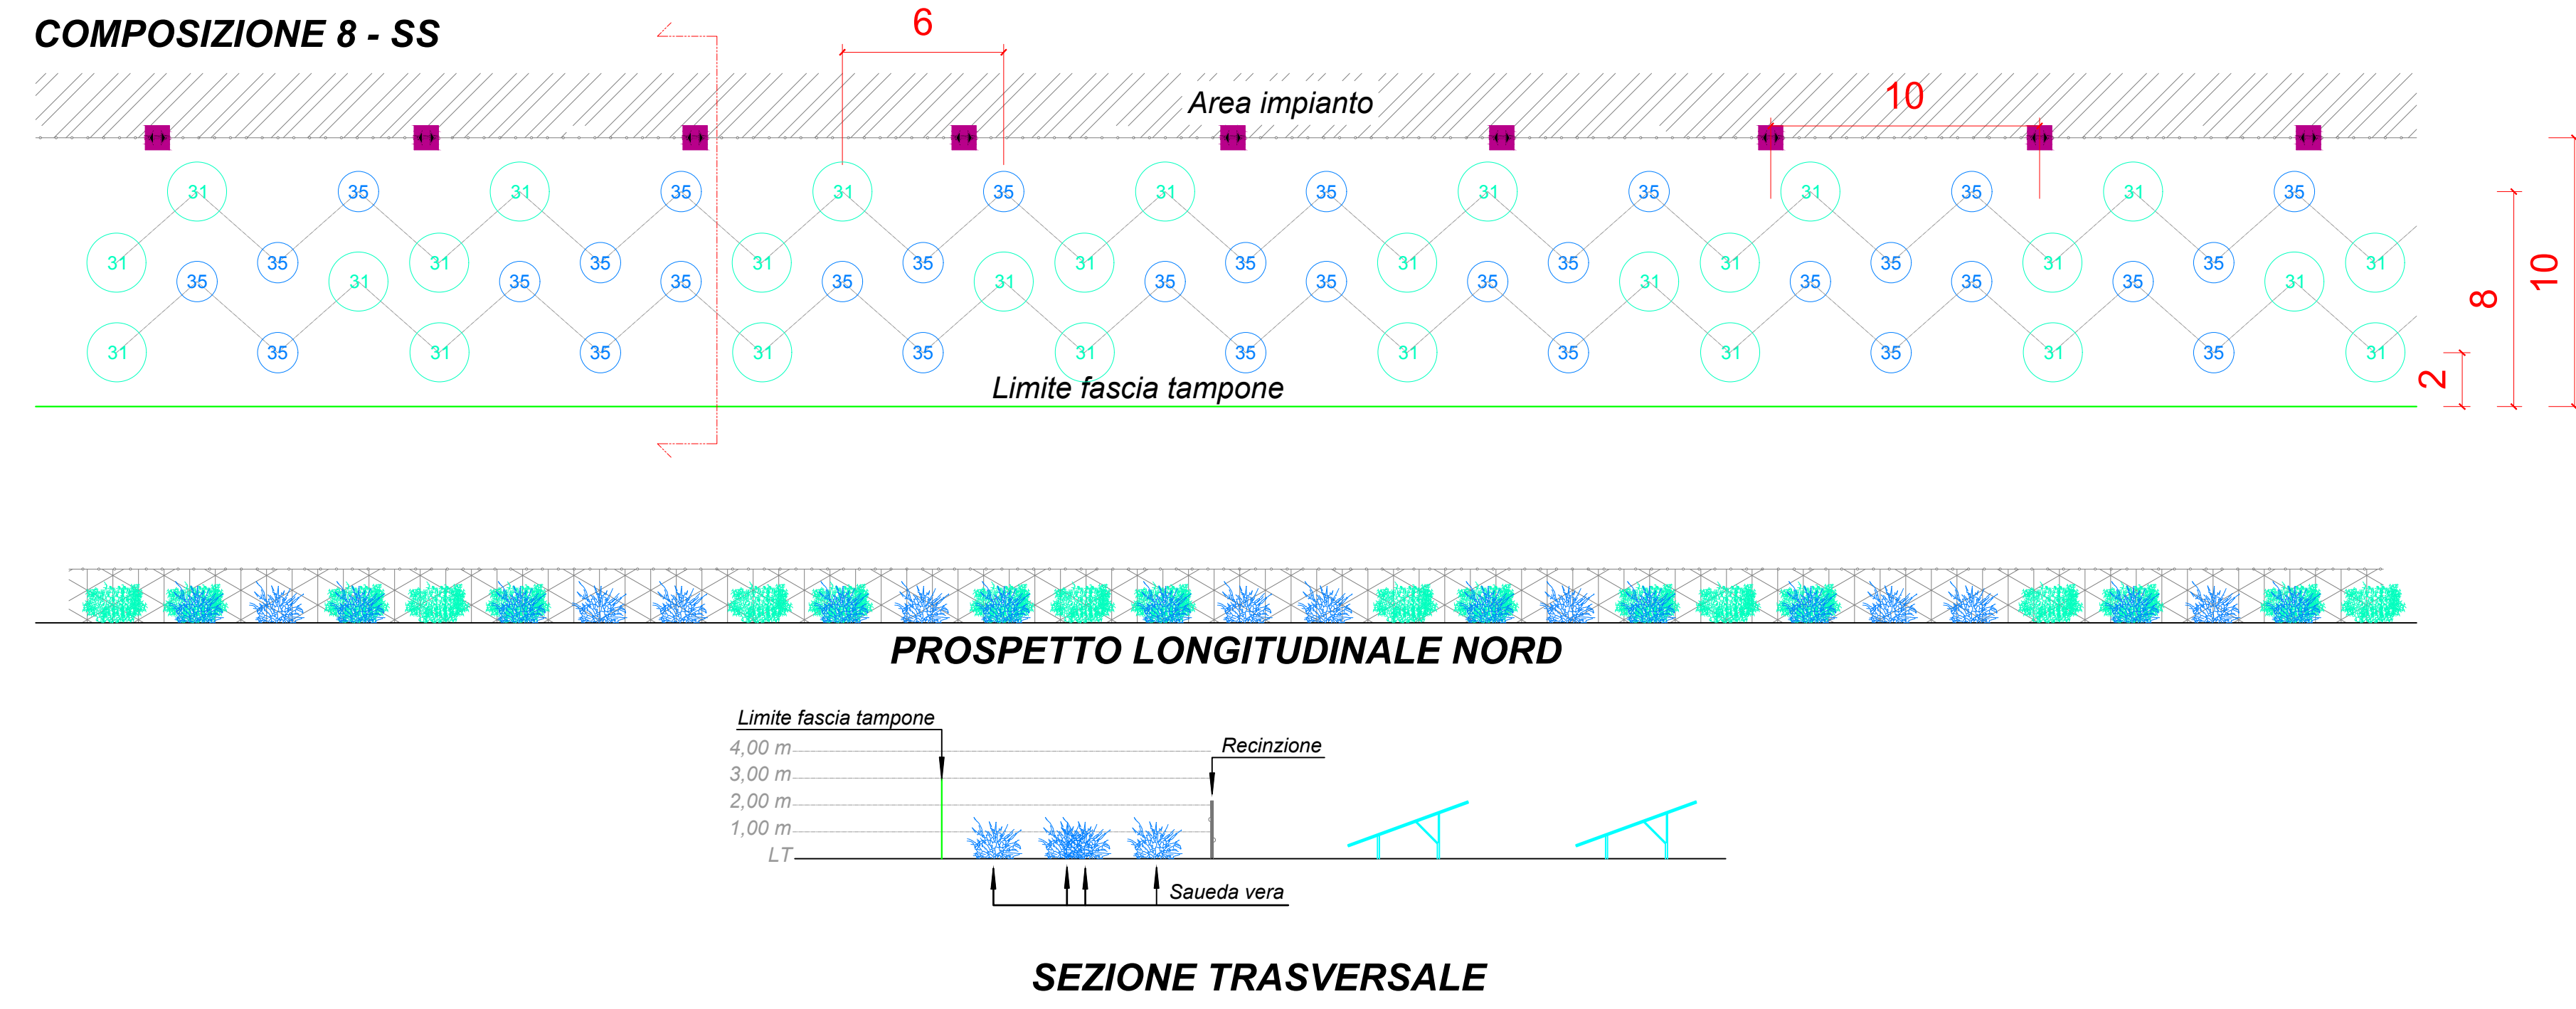

COMPOSIZIONE 8 - SS