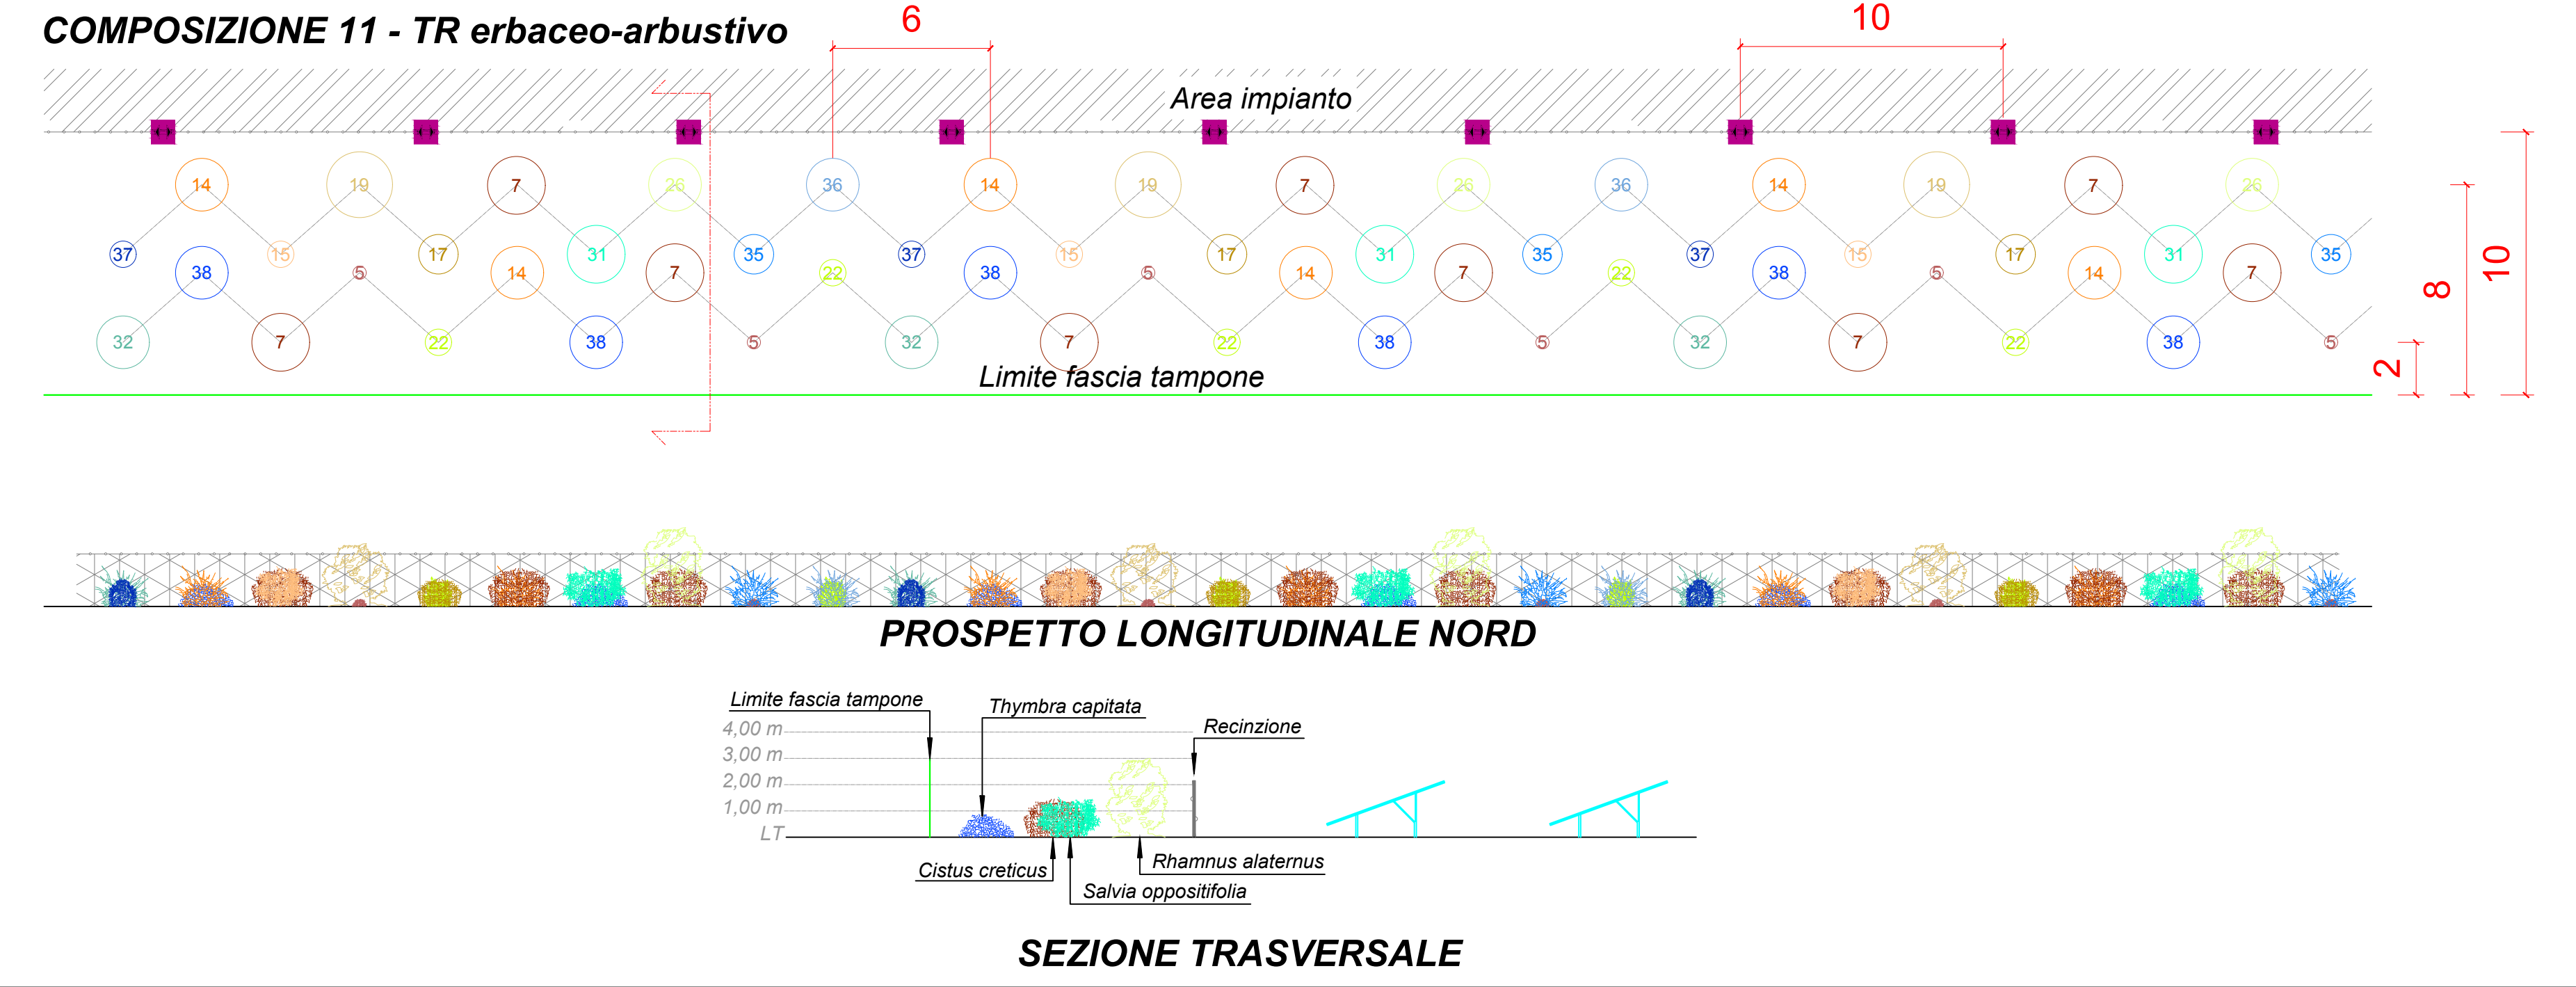

COMPOSIZIONE 11 - TR erbaceo-arbustivo