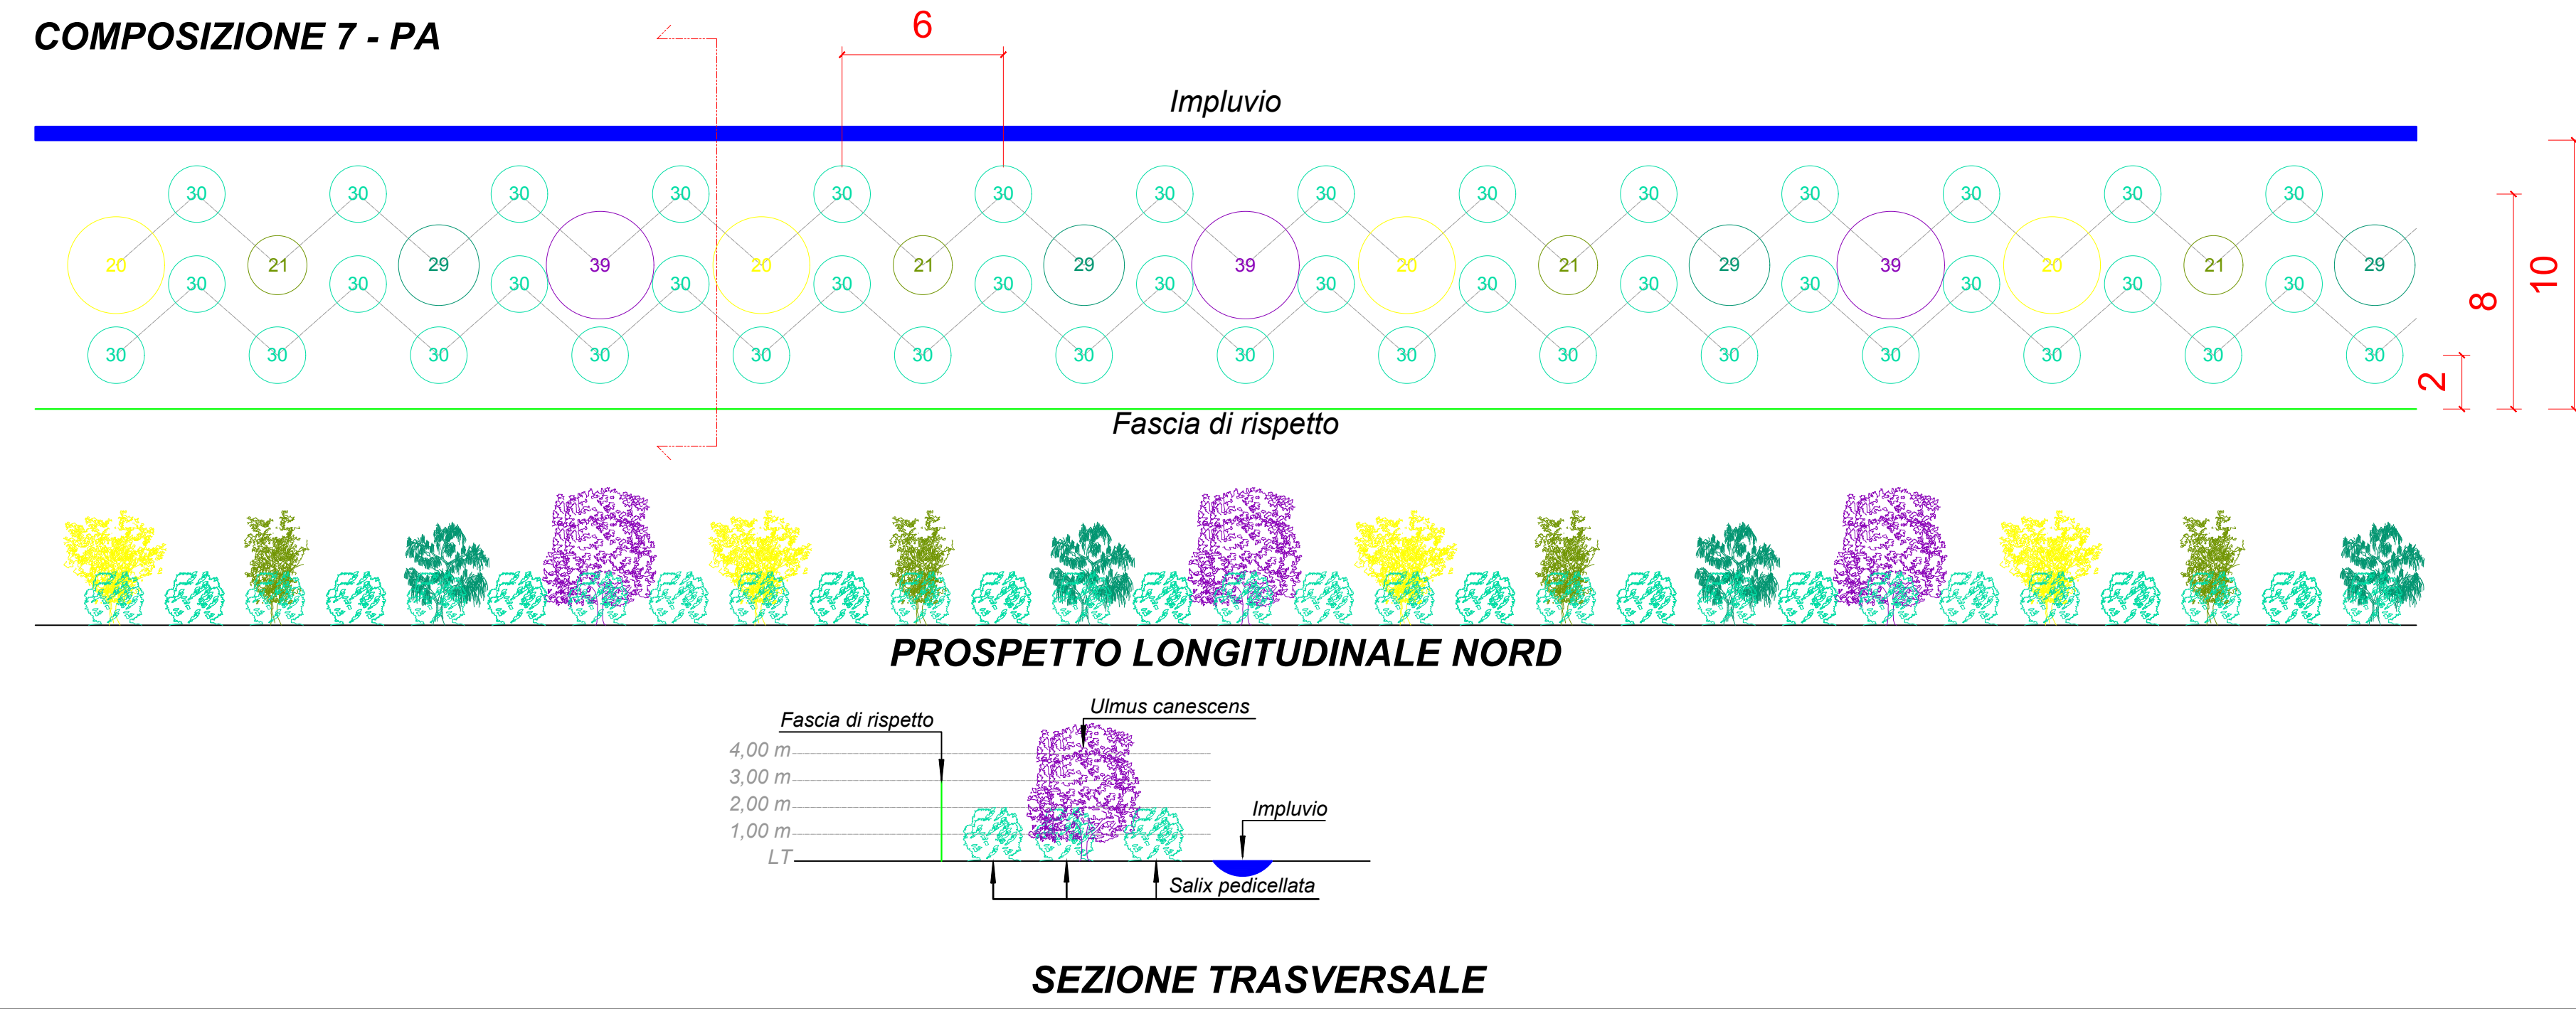

COMPOSIZIONE 7 - PA