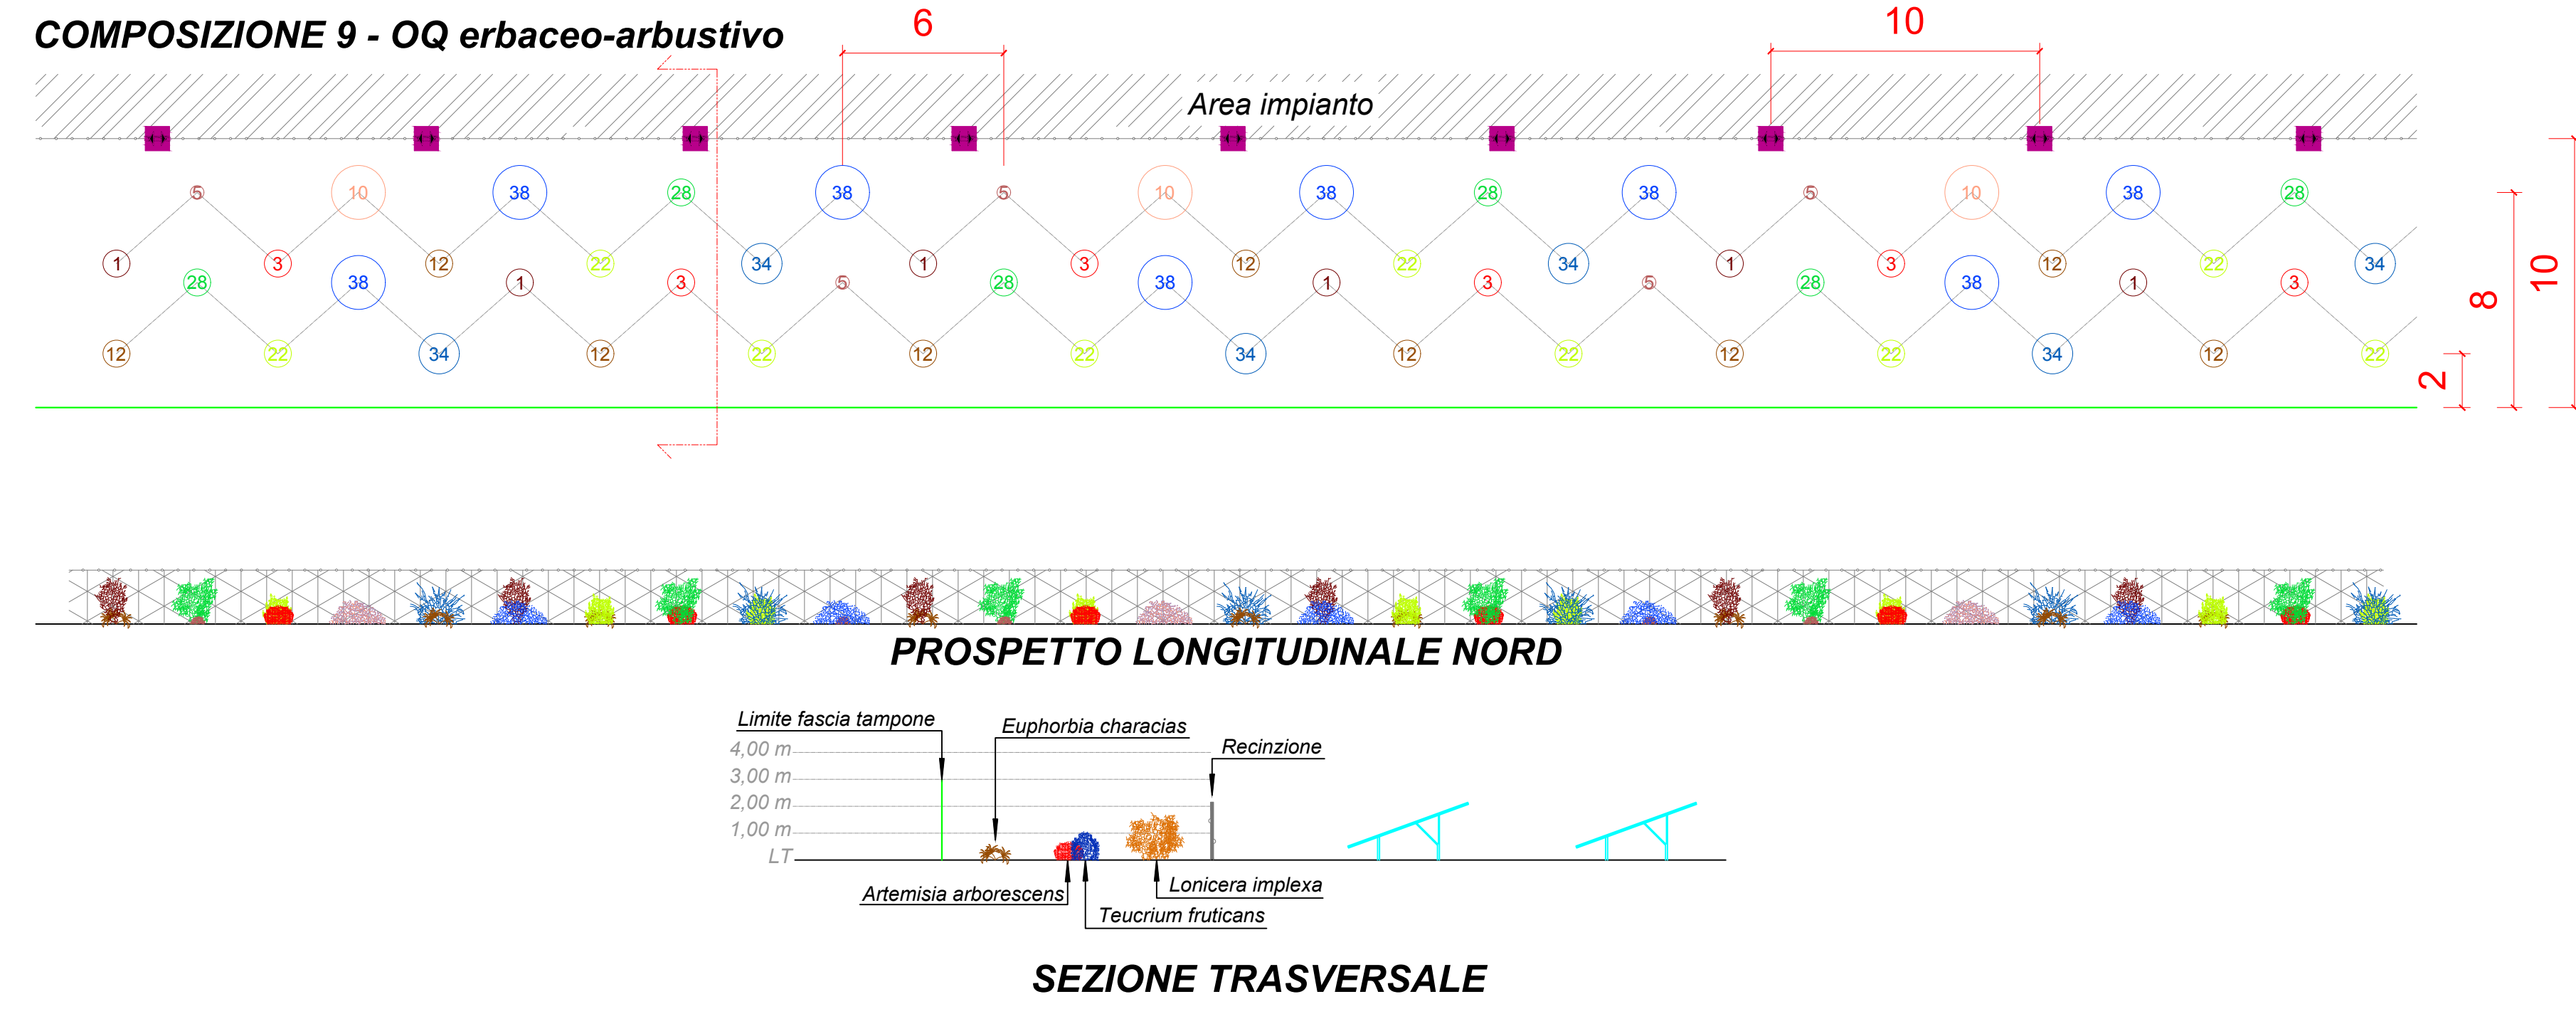

COMPOSIZIONE 9 - OQ erbaceo-arbustivo