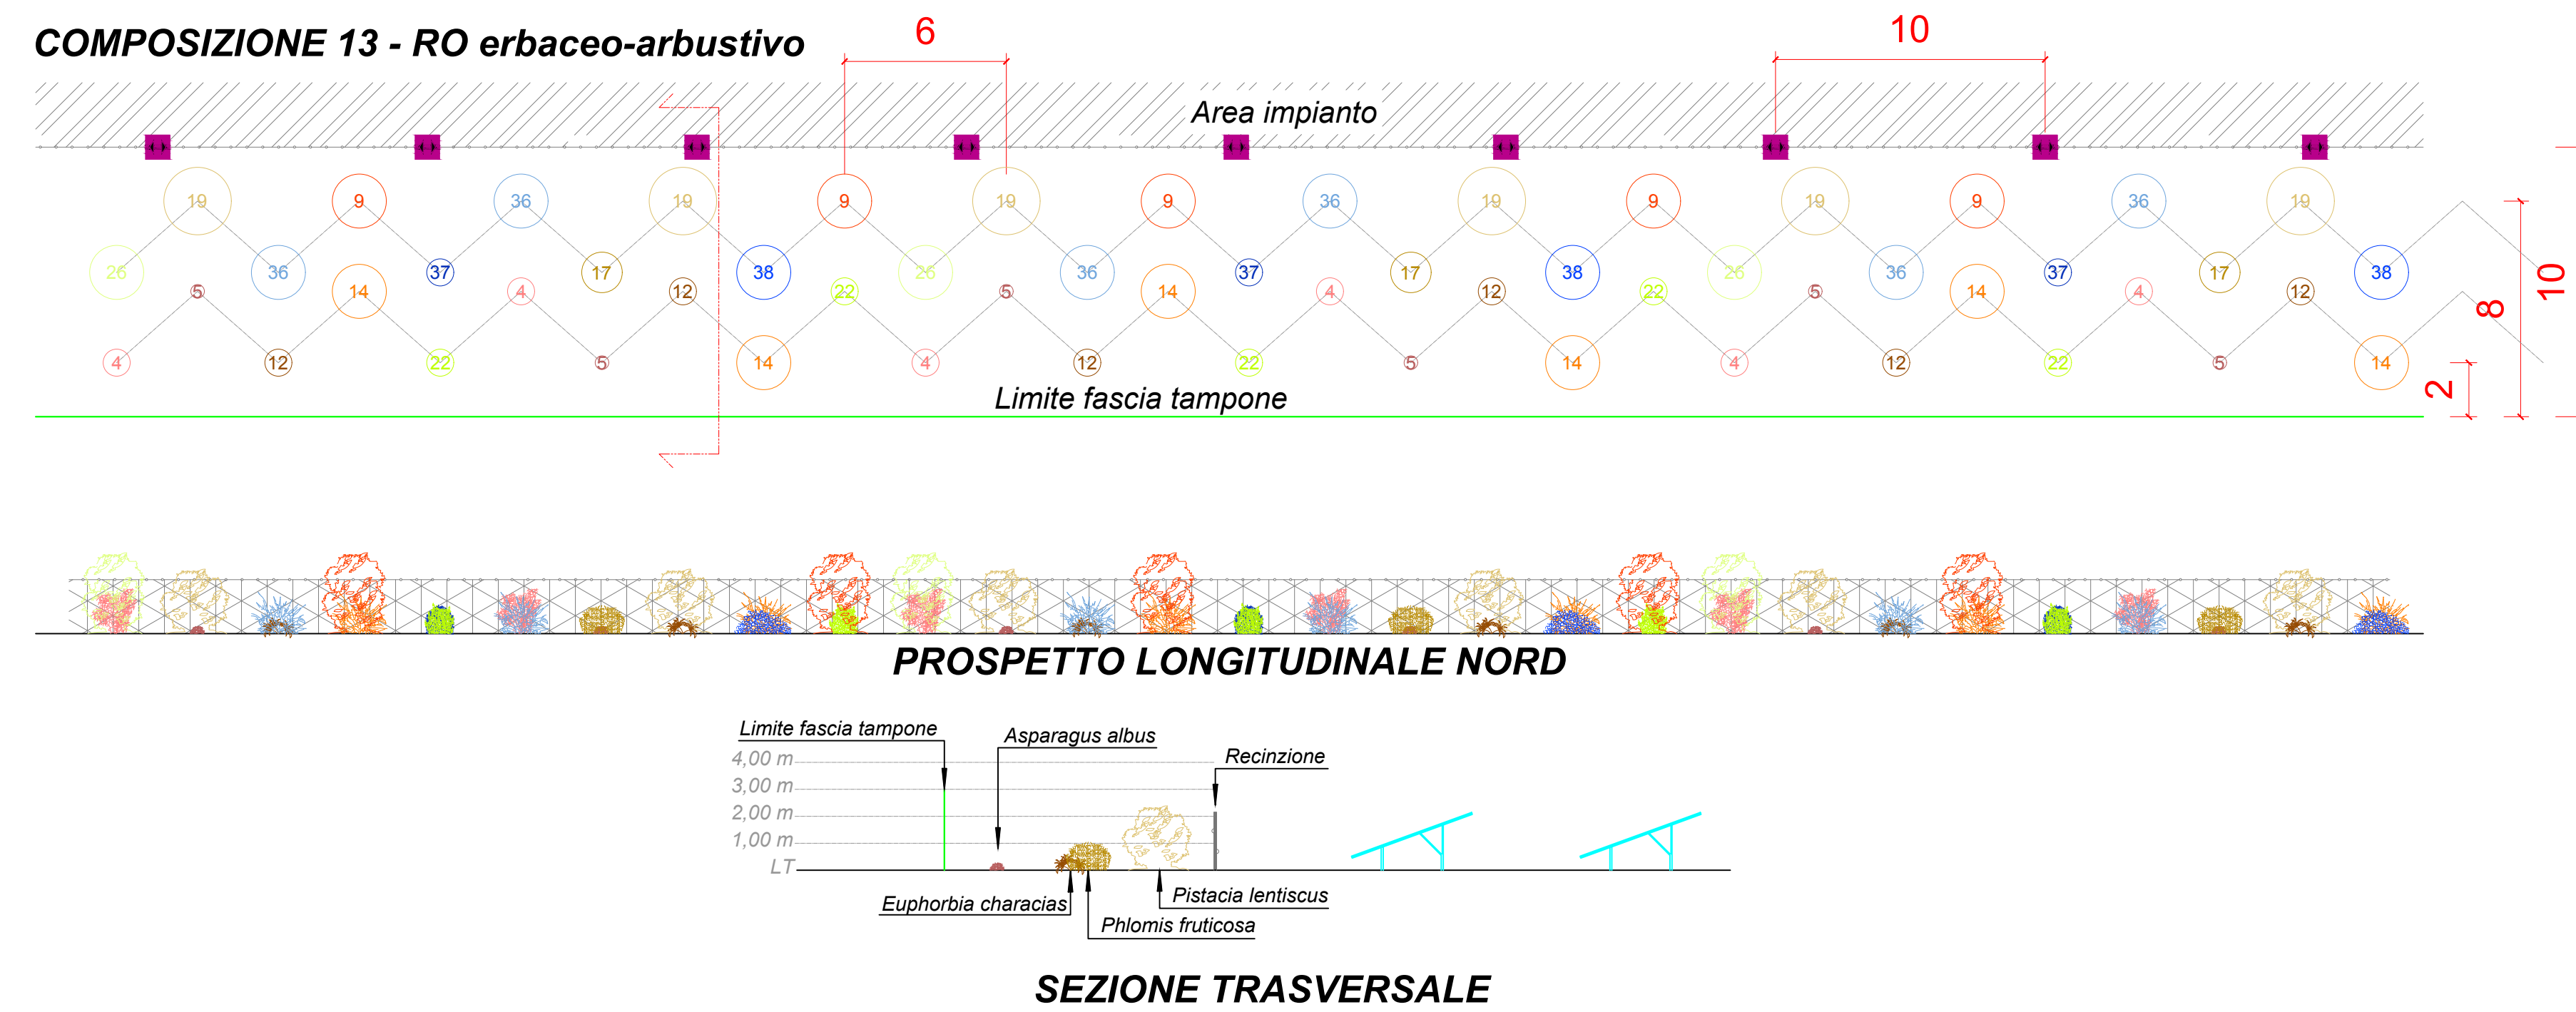

COMPOSIZIONE 13 - RO erbaceo-arbustivo

ELENCO SPECIE VEGETALI

ID	SPECIE	HABITUS	POLLINE	NETTARE
1	<i>Ampelodesmos mauritanicus</i>	Cespuglio		
2	<i>Anagyris foetida</i>	Arbusto		
3	<i>Artemisia arborescens</i>	Cespuglio	2	0
4	<i>Asparagus acutifolius</i>	Cespuglio	3	4
5	<i>Asparagus albus</i>	Cespuglio	3	4
6	<i>Ceratonia siliqua</i>	Albero	1	4
7	<i>Cistus creticus</i>	Cespuglio	4	0
8	<i>Clematis vitalba</i>	Rampicante	2	2
9	<i>Crataegus monogyna</i>	Arbusto	3	2
10	<i>Cytisus infestus</i>	Cespuglio	3	1
11	<i>Cytisus villosus</i>	Arbusto/Cespuglio	3	1
12	<i>Euphorbia characias</i>	Cespuglio	1	1
13	<i>Lonicera implexa</i>	Arbusto	1	1
14	<i>Micromeria graeca</i>	Cespuglio		
15	<i>Myrtus communis</i>	Arbusto/Cespuglio	4	4
16	<i>Olea europaea</i>	Albero	2	0
17	<i>Phlomis frutescens</i>	Arbusto/Cespuglio		
18	<i>Pinus halepensis</i>	Albero	1	0
19	<i>Pistacia lentiscus</i>	Arbusto	2	0
20	<i>Populus alba</i>	Albero	3	0
21	<i>Populus nigra</i>	Albero	3	0
22	<i>Prasium majus</i>	Cespuglio	3	2
23	<i>Pyrus spinosa</i>	Albero	3	4
24	<i>Quercus suber</i>	Albero	4	0
25	<i>Quercus virgiliana</i>	Albero	4	0
26	<i>Rhamnus alaternus</i>	Arbusto	3	1
27	<i>Rosa canina</i>	Arbusto/Cespuglio	2	1
28	<i>Rosa sempervirens</i>	Arbusto/Cespuglio	2	1
29	<i>Salix alba</i>	Albero	4	4
30	<i>Salix pedicellata</i>	Arbusto/Cespuglio	4	4
31	<i>Salvia oppositifolia</i>	Arbusto/Cespuglio	2	4
32	<i>Salvia rosmarinus</i>	Cespuglio	2	4
33	<i>Sarcopoterium spinosum</i>	Arbusto/Cespuglio	1	0
34	<i>Spartium junceum</i>	Cespuglio		
35	<i>Suaeda vera</i>	Arbusto/Cespuglio		
36	<i>Teucrium flavum</i>	Arbusto	1	3
37	<i>Teucrium fruticosum</i>	Arbusto	1	3
38	<i>Thymus capitata</i>	Arbusto/Cespuglio	4	2
39	<i>Ulmus canescens</i>	Albero	4	0

0 = Nessun potenziale
4 = Massimo potenziale

Regione: Sicilia
Provincia: Catania
Comuni: Castel di Iudica, Ramacca

IMPIANTO FOTOVOLTAICO "CASTEL DI IUDICA 2"

TITOLO: RS06EG0031A0

DETTAGLIO COMPOSIZIONI VEGETALI

Tavola: Progettazione

PNF. 13

ARCADIA s.r.l.s.
Via Houel 29, 90138 - Palermo
info@arcadiaprogetti.it
arcadiaprogetti@arubapec.it

Visti / Firme / Timbri :

Dott. Agr. Arturo GENDUSO

Ing. Natalia LA SCALA

Data	Rev.	DESCRIZIONE	Elaborato e controllato da:	Approvato da:
REVISIONI				

IBVI 5 srl
Viale Amedeo Duca D'osta 76,
Bolzano (BZ)
ibvi5srl@per.it