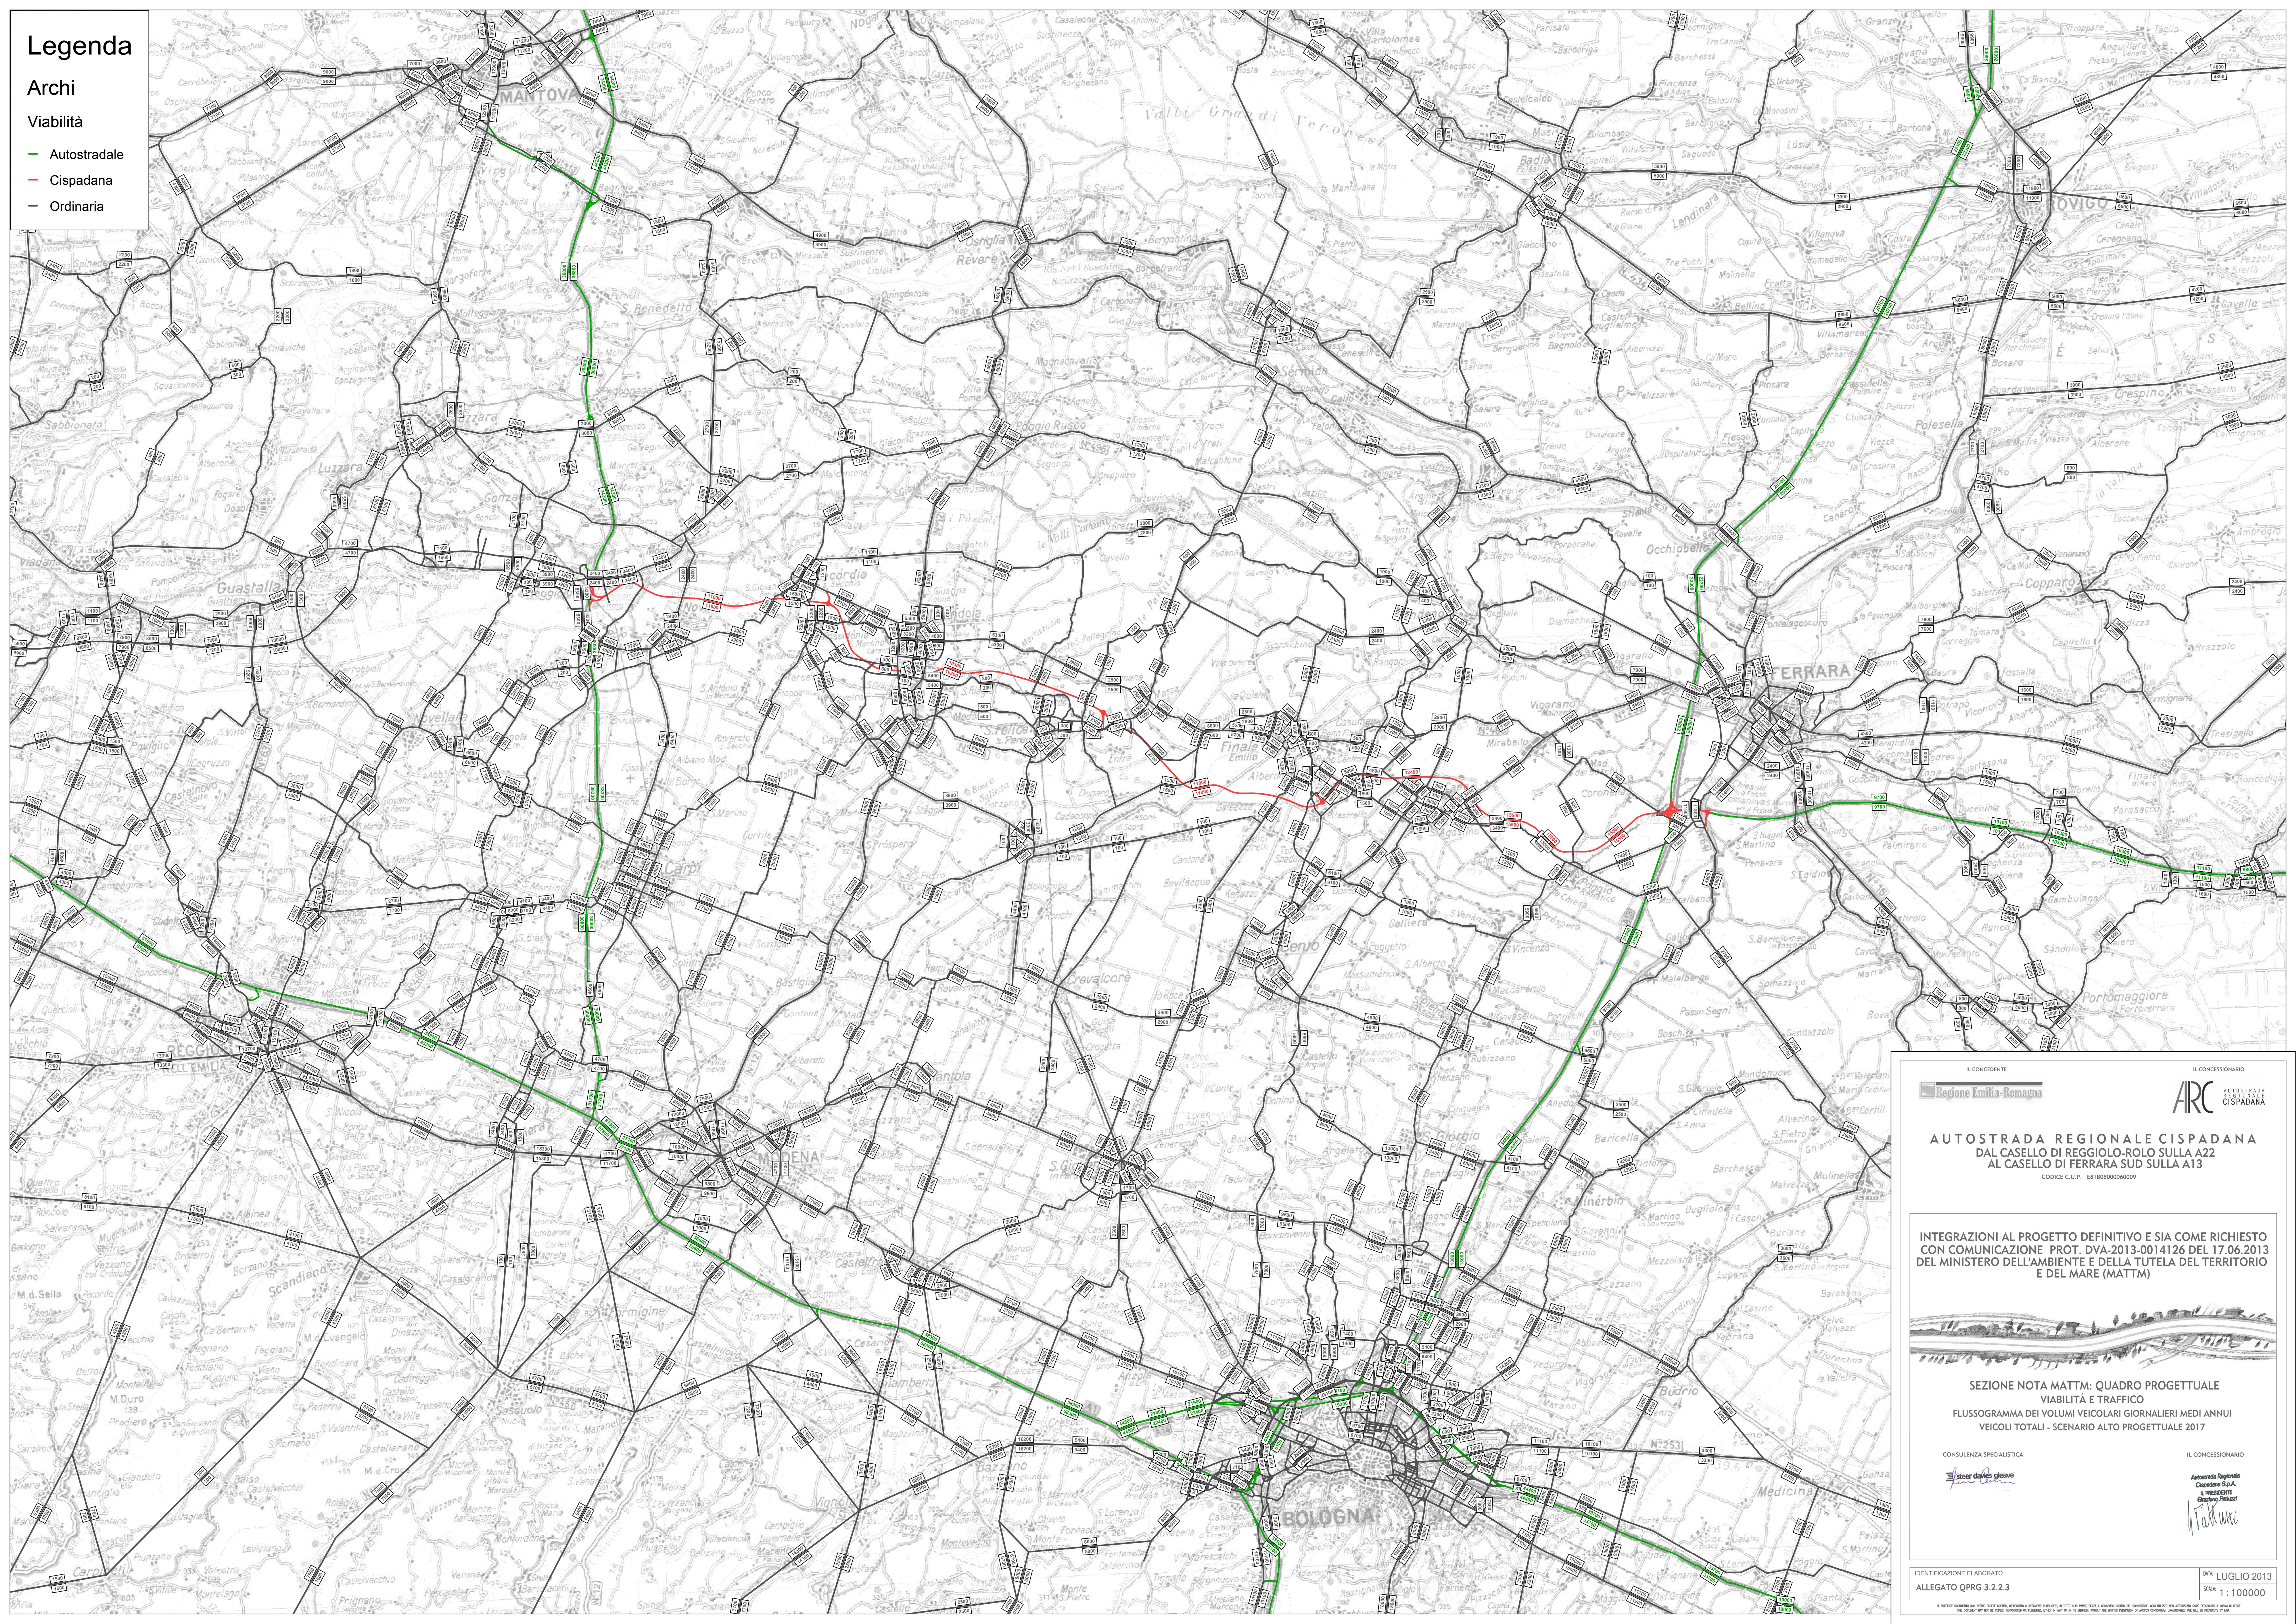

Legenda

Archi

- Autostradale
- Cispadana
- Ordinaria

IL CONCESSIONARIO
ARC
AUTOSTRADA REGIONALE CISPADANA

IL CONCESSIONARIO
Autosole
Autosole Regionale Cispadana S.p.A.
Presidente: Giancarlo Pavesi

AUTOSTRADA REGIONALE CISPADANA
DAL CASELLO DI REGGIOLO-ROLO SULLA A22
AL CASELLO DI FERRARA SUD SULLA A13
CODICE C.U.P. E8180000000000

INTEGRAZIONI AL PROGETTO DEFINITIVO E SIA COME RICHIESTO
CON COMUNICAZIONE PROT. DVA-2013-0014126 DEL 17.06.2013
DEL MINISTERO DELL'AMBIENTE E DELLA TUTELA DEL TERRITORIO
E DEL MARE (MATTM)

SEZIONE NOTA MATTM: QUADRO PROGETTUALE
VIABILITÀ E TRAFFICO
FLUSSOGRAMMA DEI VOLUMI VEICOLARI GIORNALIERI MEDI ANNUALI
VEICOLI TOTALI - SCENARIO ALTO PROGETTUALE 2017