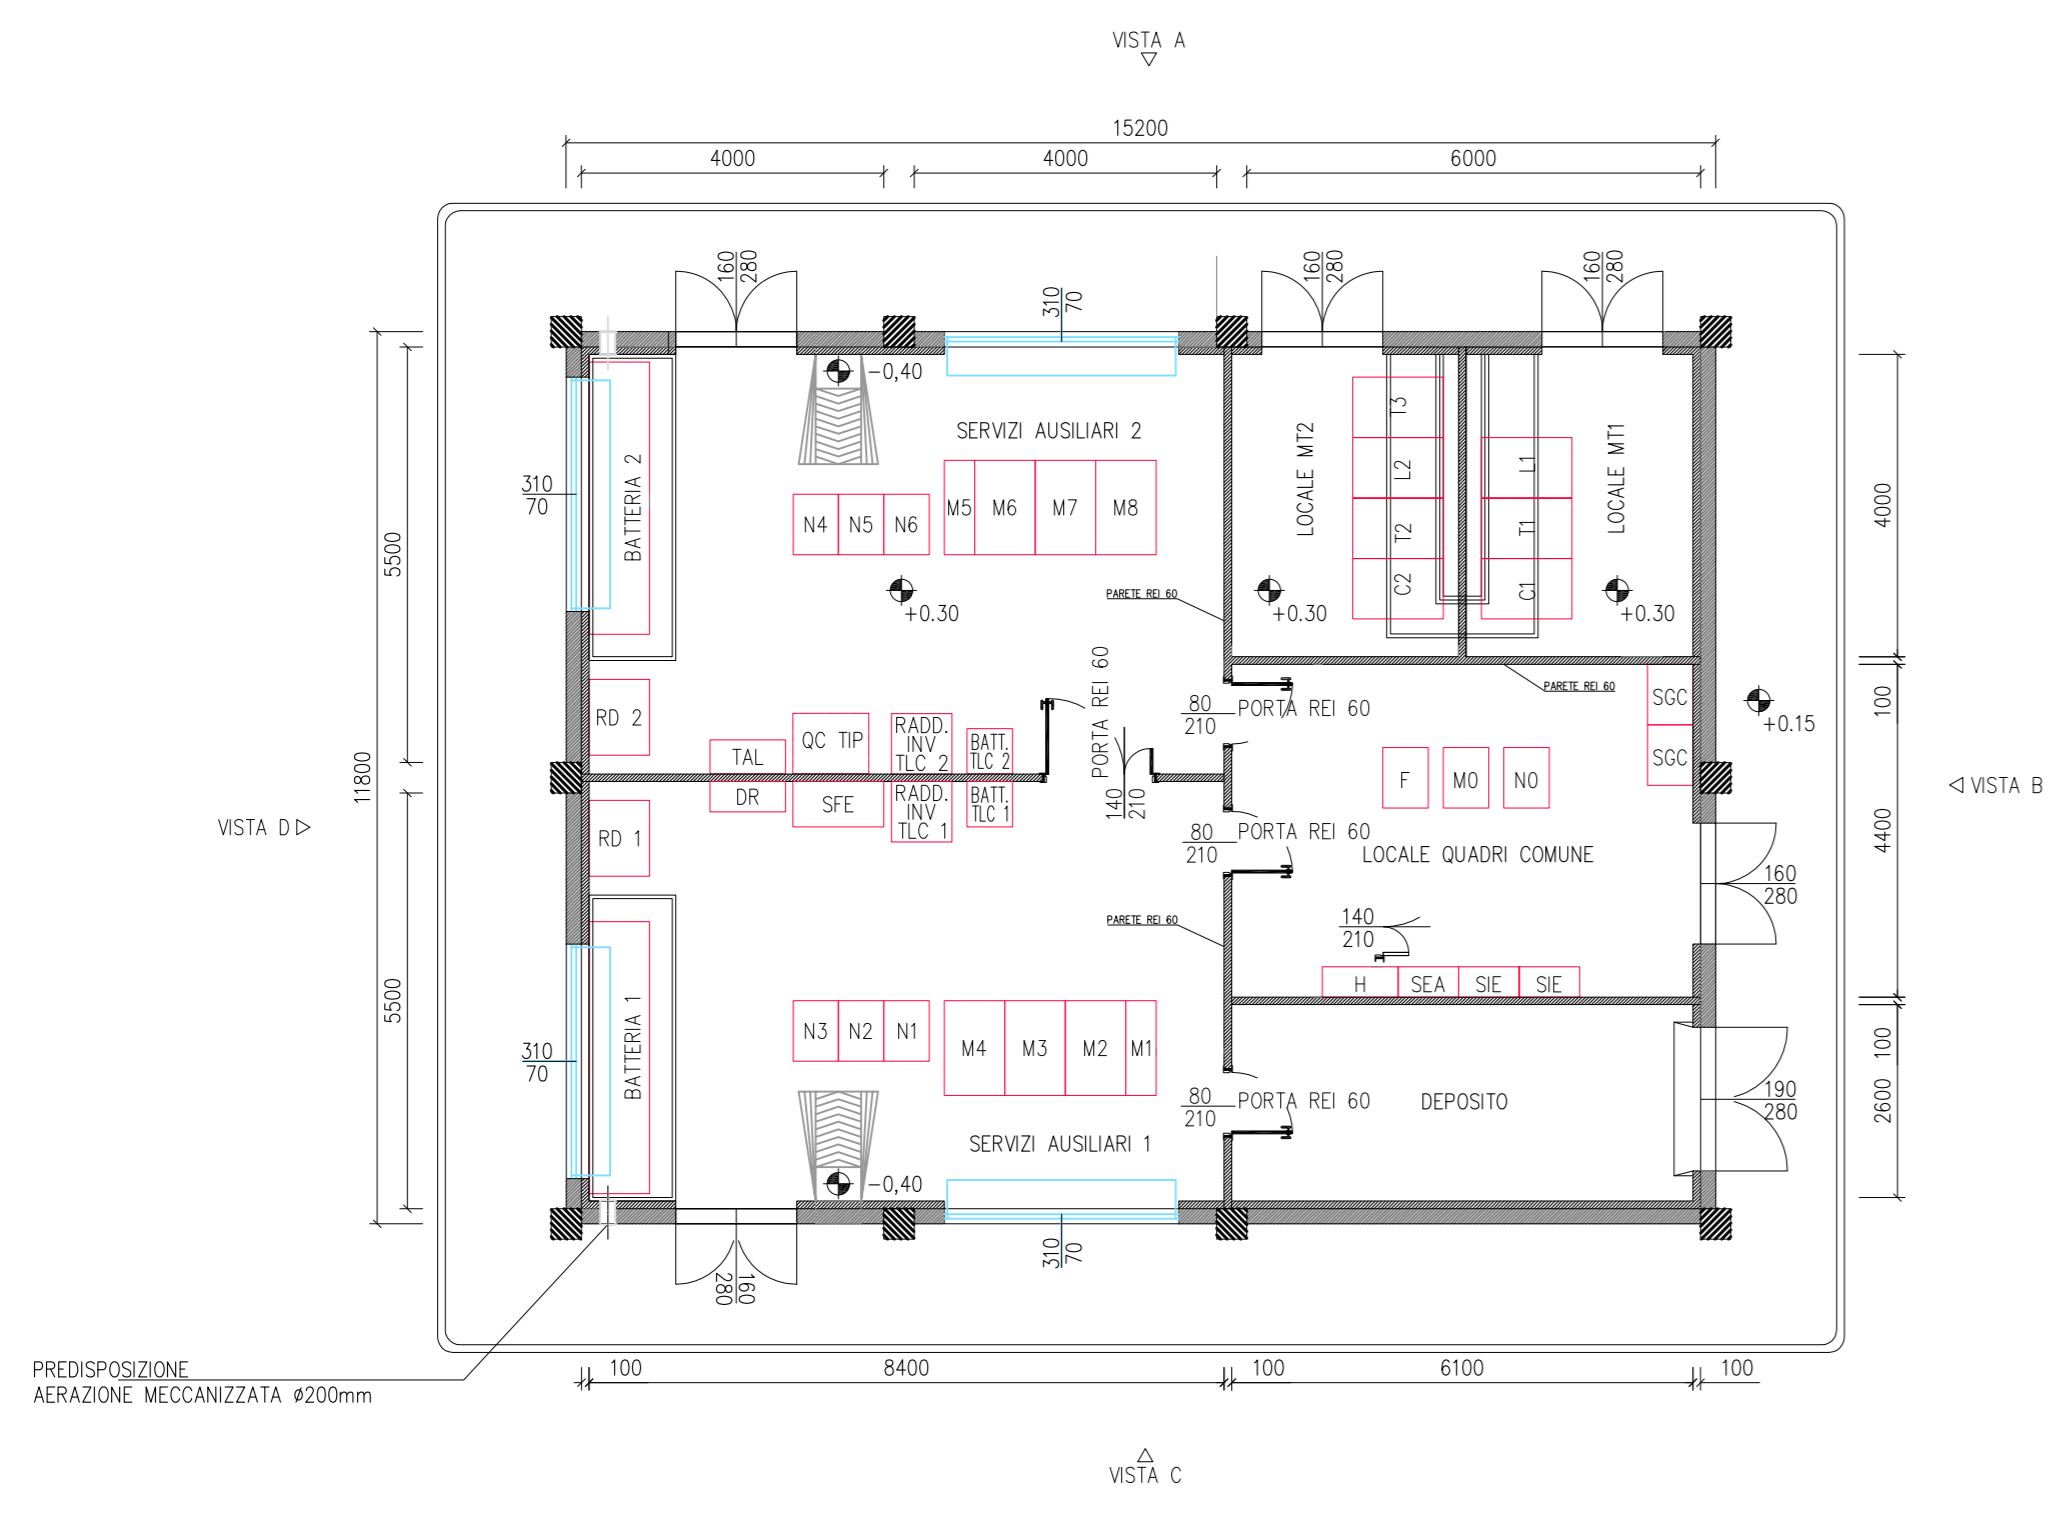

PLANIMETRIA

PLANIMETRIA PAVIMENTAZIONE

LEGENDA PIANTA

[Symbol]	PANNELLO DI PAVIMENTO PREFABBRICATO
[Symbol]	PLASTICI
[Symbol]	PARETE E CONTROPARETE IN CARTONGESSO CON EROLAETRA
[Symbol]	PARETE IN CARTONGESSO REI 60
[Symbol]	PARETE IN CARTONGESSO REI 120
[Symbol]	TIPO 0200 PER PASSAGGIO CAVI MT
[Symbol]	INVESTIMENTO CON PASTRELLA STESSA TIPOLOGIA PAVIMENTO
[Symbol]	PAVIMENTO INDUSTRIALE GRIGIO CON VERNICATURA ANTI ACIDO E ANTI SALE
[Symbol]	PAVIMENTO INDUSTRIALE GRIGIO CON TRATTAMENTO ANTIPULSORE
[Symbol]	QUOTE DA PROSPETTI
[Symbol]	QUOTE IN PIANA
[Symbol]	FINESTRE
[Symbol]	PORTE ESTERNE
[Symbol]	PORTE INTERNE REI 60
[Symbol]	PORTE INTERNE REI 120