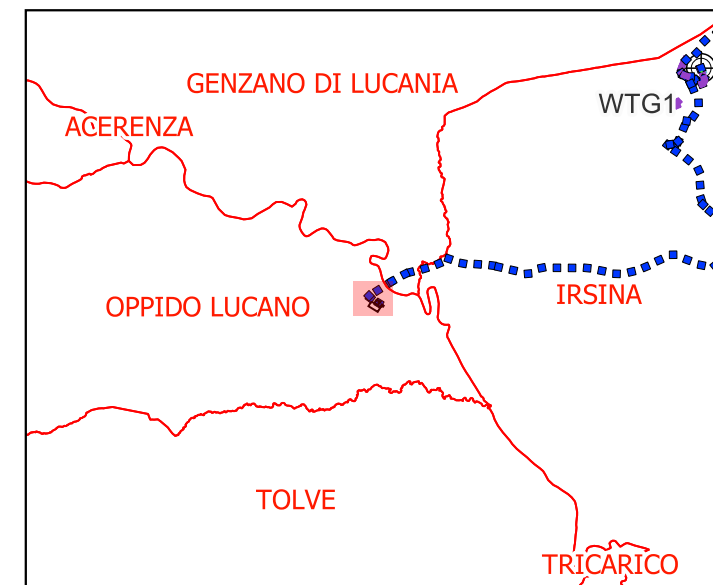

Legenda

Geomorfologia

- Colamento Lento
- Deformazioni plastiche superficiali