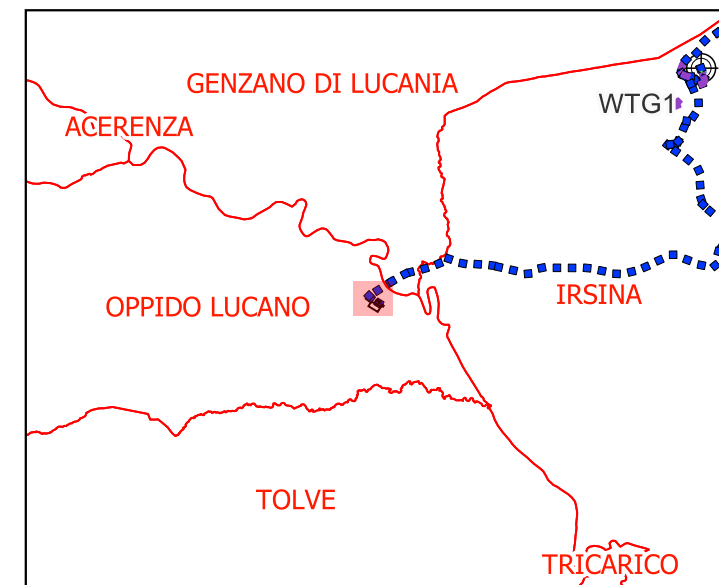

Legenda

Geomorfologia

- Colamento Lento
- Deformazioni plastiche superficiali