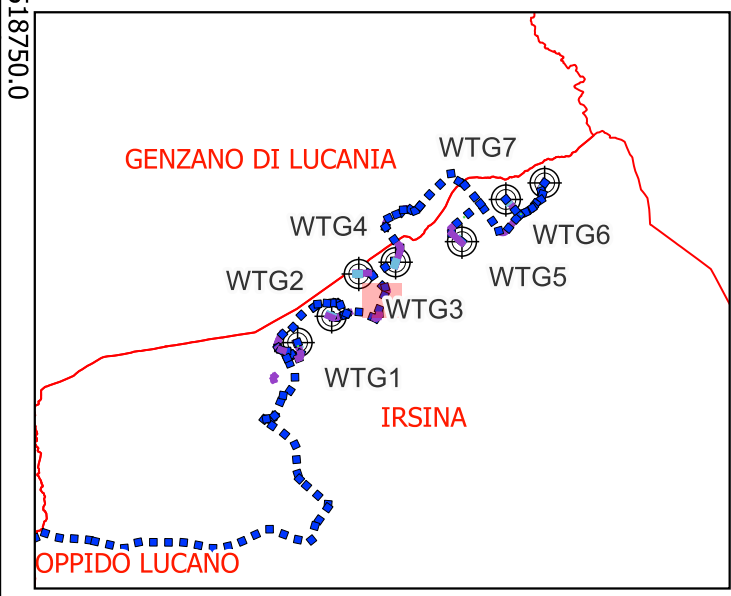

Regione BASILICATA

Provincia di Matera

COMUNE di IRSINA

IMPIANTO EOLICO "Sant'Eufemia"

PROGETTO DEFINITIVO

Cod. Prog : IRS 2

Cod. Elab.:A.16.a.9.2

Scala 1:2.000

- ### Legenda
- Geomorfologia
- Colamento Lento
 - Deformazioni plastiche superficiali

Legenda

- Geomorfologia
-  Colamento Lento
 -  Deformazioni plastiche superficiali

- ### Legenda
- Geomorfologia
- Colamento Lento
 - Deformazioni plastiche superficiali