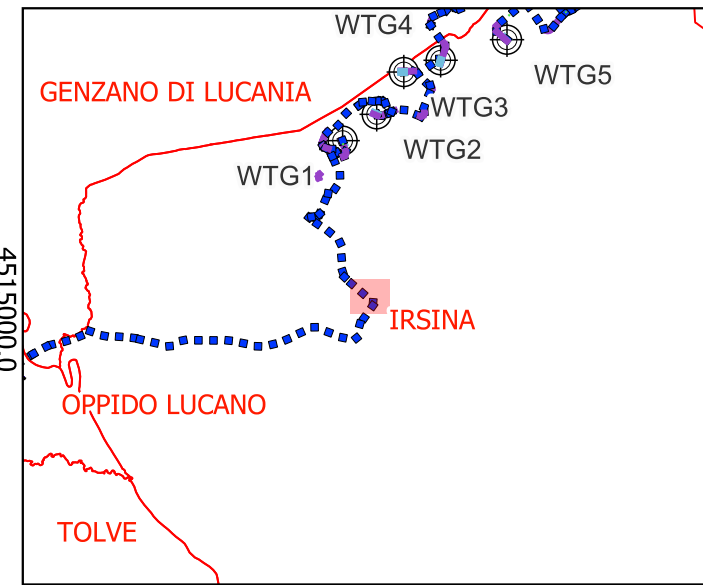

Regione BASILICATA

Provincia di Matera

COMUNE di IRSINA

IMPIANTO EOLICO "Sant'Eufemia"

PROGETTO DEFINITIVO

Cod. Prog : IRS 2

Cod. Elab.:A.16.a.9.2

Scala 1:2.000

Legenda

Geomorfologia

-  Colamento Lento
-  Deformazioni plastiche superficiali

Legenda

Geomorfologia

Colamento Lento

Deformazioni plastiche superficiali

Legenda