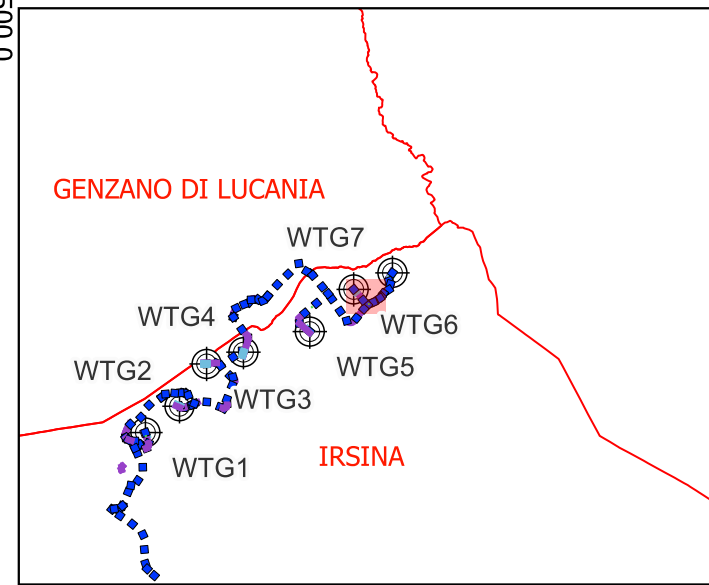

Regione BASILICATA

Provincia di Matera

COMUNE di IRSINA

IMPIANTO EOLICO "Sant'Eufemia"

PROGETTO DEFINITIVO

Cod. Prog : IRS 2

Cod. Elab.:A.16.a.9.2

Scala 1:2.000

- Legenda**
- Geomorfologia
- Colamento Lento
 - Deformazioni plastiche superficiali

Legenda

Geomorfologia

-  Colamento Lento
-  Deformazioni plastiche superficiali

- Legenda**
- Geomorfologia
- Colamento Lento
 - Deformazioni plastiche superficiali