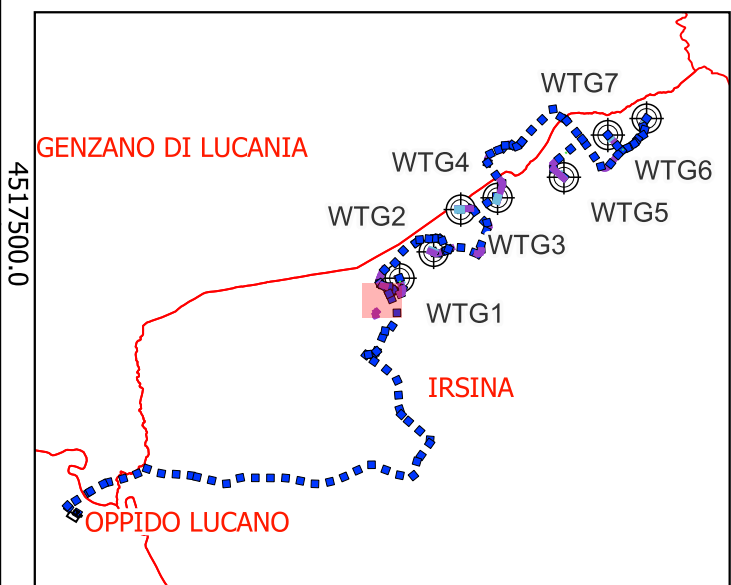

Regione BASILICATA

Provincia di Matera

COMUNE di IRSINA

IMPIANTO EOLICO "Sant'Eufemia"

PROGETTO DEFINITIVO

Cod. Prog : IRS 2

Cod. Elab.:A.16.a.9.2

Scala 1:2.000

- ### Legenda
- Geomorfologia
- Colamento Lento
 - Deformazioni plastiche superficiali

Legenda

Geomorfologia

-  Colamento Lento
-  Deformazioni plastiche superficiali

Legenda

Geomorfologia

- Colamento Lento
- Deformazioni plastiche superficiali