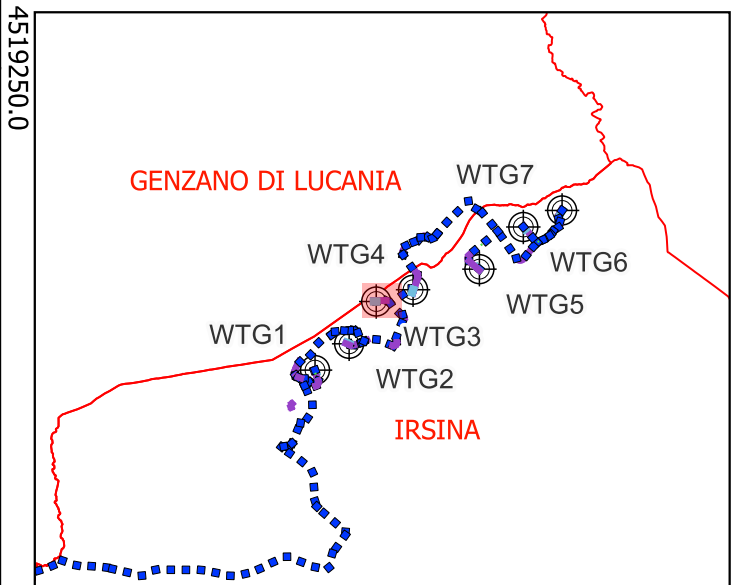

1. ### Legenda
2. Geomorfologia
3. Colamento Lento
   - Deformazioni plastiche superficiali