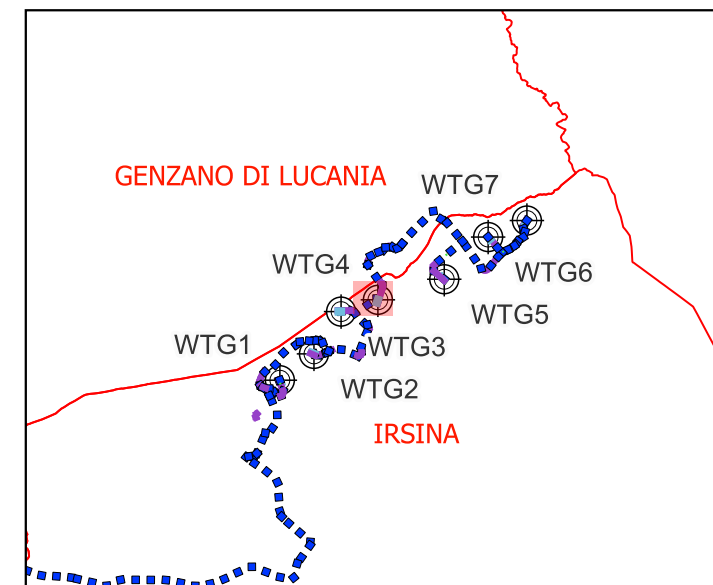

Legenda

Geomorfologia

- Colamento Lento
- Deformazioni plastiche superficiali