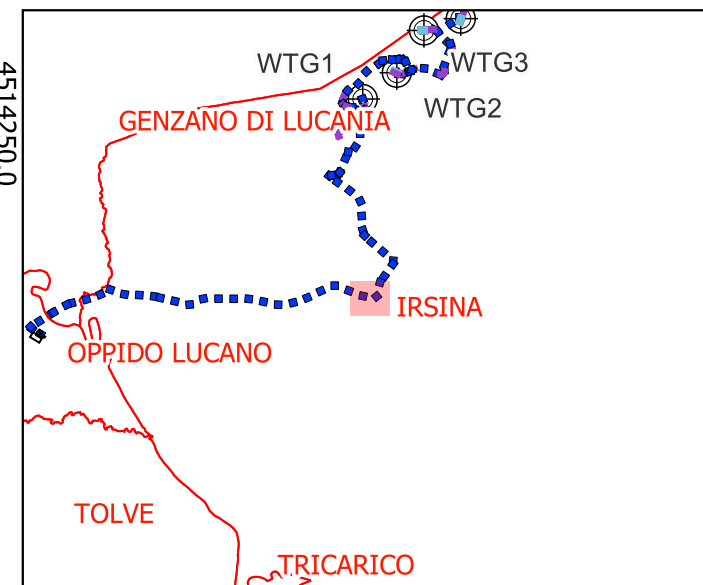

Regione BASILICATA

Provincia di Matera

COMUNE di IRSINA

IMPIANTO EOLICO "Sant'Eufemia"

PROGETTO DEFINITIVO

Cod. Prog : IRS 2

Cod. Elab.:A.16.a.9.2

Scala 1:2.000

Geomorfologia

Colamento Lento

Deformazioni plastiche superficiali

Legenda

- Geomorfologia
-  Colamento Lento
 -  Deformazioni plastiche superficiali

Legenda

- Geomorfologia
-  Colamento Lento
 -  Deformazioni plastiche superficiali