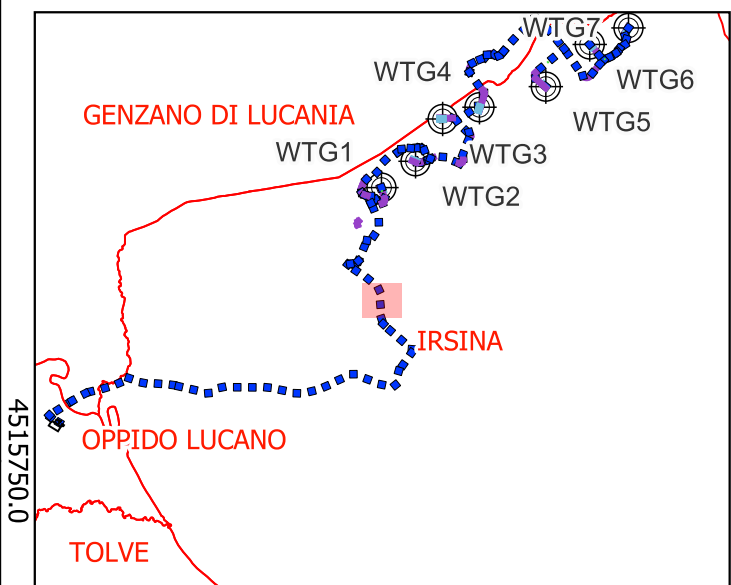

1. ### Legenda
2. Geomorfologia
3. Colamento Lento
   - Deformazioni plastiche superficiali