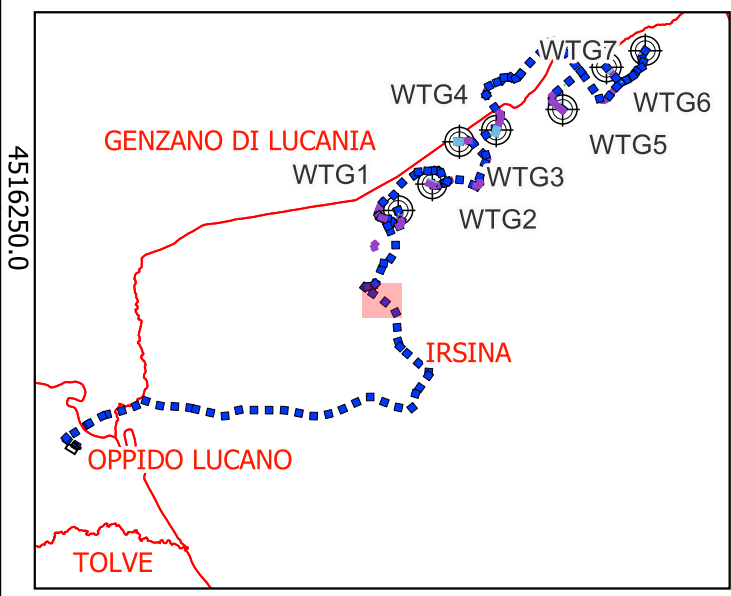

Regione BASILICATA

Provincia di Matera

COMUNE di IRSINA

IMPIANTO EOLICO "Sant'Eufemia"

PROGETTO DEFINITIVO

Cod. Prog : IRS 2

Cod. Elab.:A.16.a.9.2

Scala 1:2.000

Geomorfologia

-  Colamento Lento
-  Deformazioni plastiche superficiali

Legenda

Geomorfologia

-  Colamento Lento
-  Deformazioni plastiche superficiali

- ### Legenda
- Geomorfologia
-  Colamento Lento
 -  Deformazioni plastiche superficiali