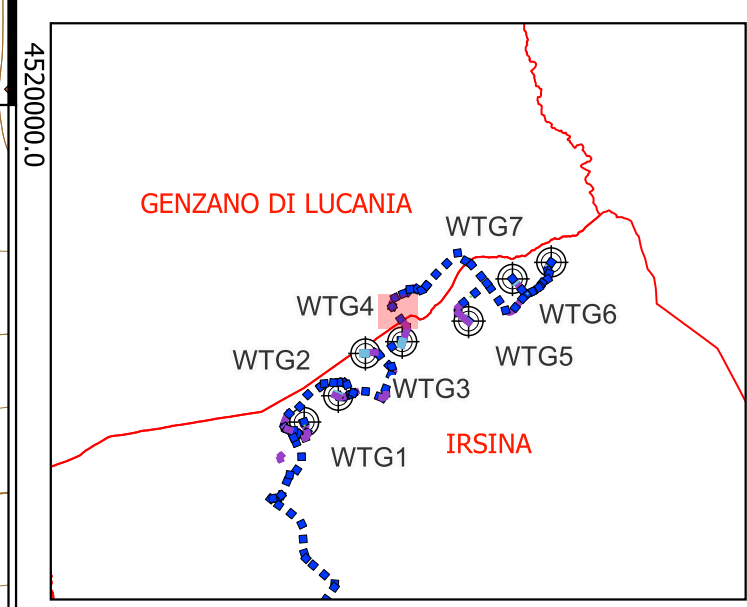

Regione BASILICATA

Provincia di Matera

COMUNE di IRSINA

IMPIANTO EOLICO "Sant'Eufemia"

PROGETTO DEFINITIVO

Cod. Prog : IRS 2

Cod. Elab.:A.16.a.9.2

Scala 1:2.000

Legenda

- Geomorfologia
- Colamento Lento
 - Deformazioni plastiche superficiali

- ### Legenda
- Geomorfologia
-  Colamento Lento
 -  Deformazioni plastiche superficiali

Legenda

Geomorfologia

-  Colamento Lento
-  Deformazioni plastiche superficiali