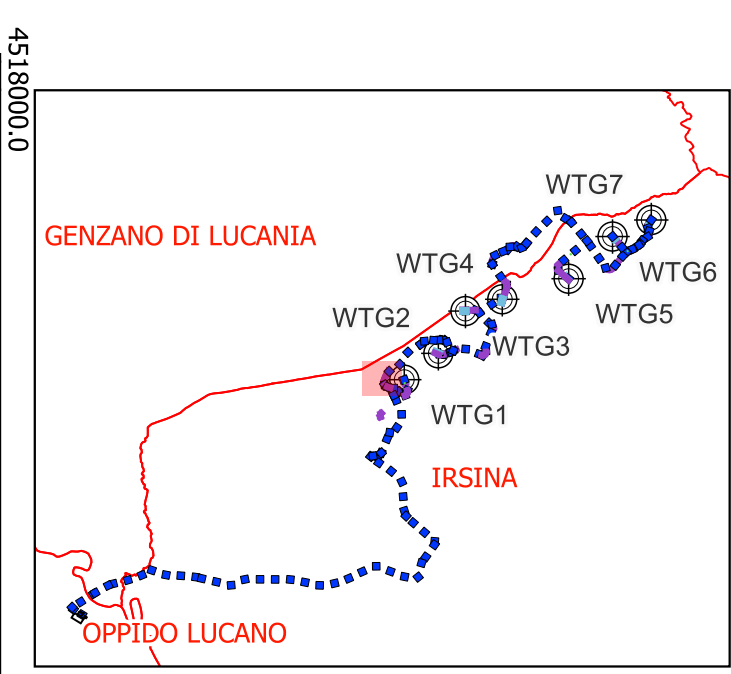

Legenda

Geomorfologia

- Colamento Lento
- Deformazioni plastiche superficiali