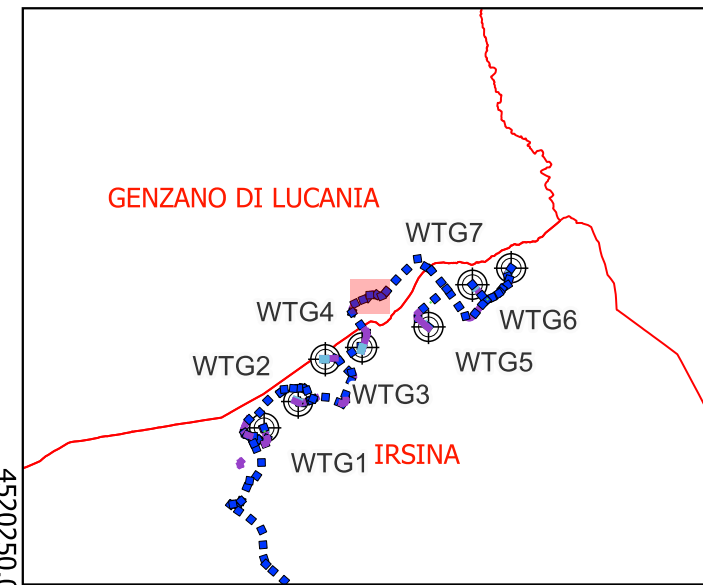

Legenda

Geomorfologia

Colamento Lento

Deformazioni plastiche superficiali