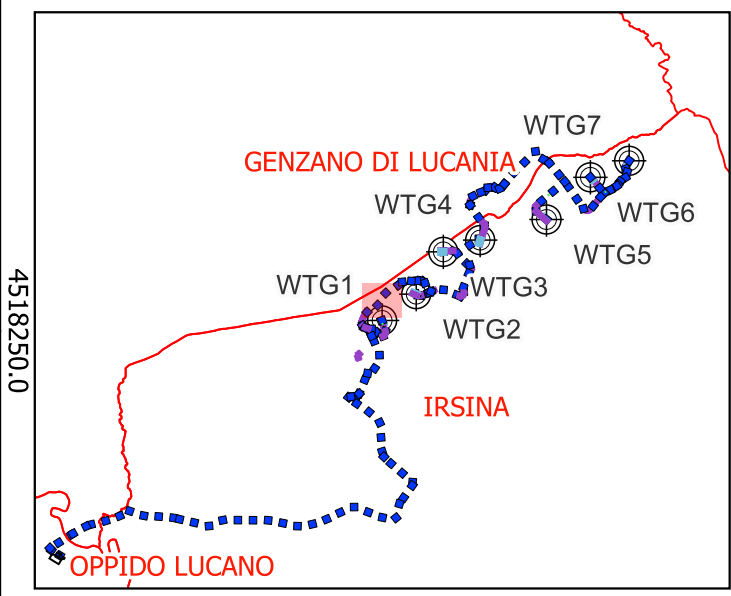

Regione BASILICATA

Provincia di Matera

COMUNE di IRSINA

IMPIANTO EOLICO "Sant'Eufemia"

PROGETTO DEFINITIVO

Cod. Prog : IRS 2

Cod. Elab.:A.16.a.9.2

Scala 1:2.000

Legenda

- Geomorfologia
- Colamento Lento
 - Deformazioni plastiche superficiali

Legenda

Geomorfologia

- Colamento Lento
- Deformazioni plastiche superficiali

- ### Legenda
- Geomorfologia
-  Colamento Lento
 -  Deformazioni plastiche superficiali