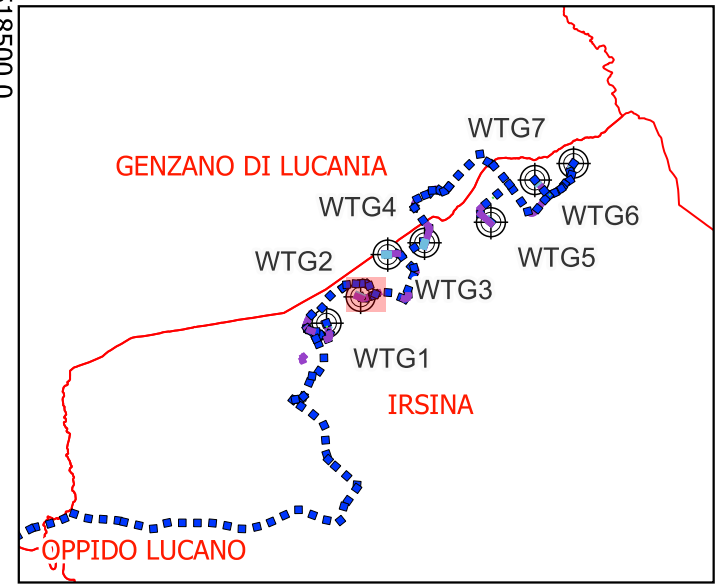

Legenda

1. Geomorfologia
2. Colamento Lento
   - Deformazioni plastiche superficiali