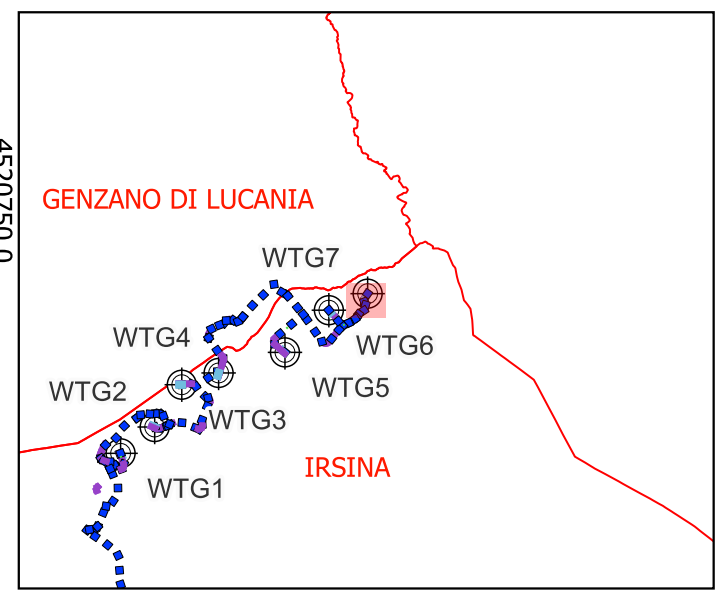

Regione BASILICATA

Provincia di Matera

COMUNE di IRSINA

IMPIANTO EOLICO "Sant'Eufemia"

PROGETTO DEFINITIVO

Cod. Prog : IRS 2

Cod. Elab.:A.16.a.9.2

Scala 1:2.000

- Legenda**
- Geomorfologia
- Colamento Lento
 - Deformazioni plastiche superficiali

Legenda

Geomorfologia

-  Colamento Lento
-  Deformazioni plastiche superficiali

- Legenda**
- Geomorfologia
- Colamento Lento
 - Deformazioni plastiche superficiali

Legenda

Geomorfologia

Colamento Lento

Deformazioni plastiche superficiali

Legenda

- Geomorfologia
-  Colamento Lento
 -  Deformazioni plastiche superficiali