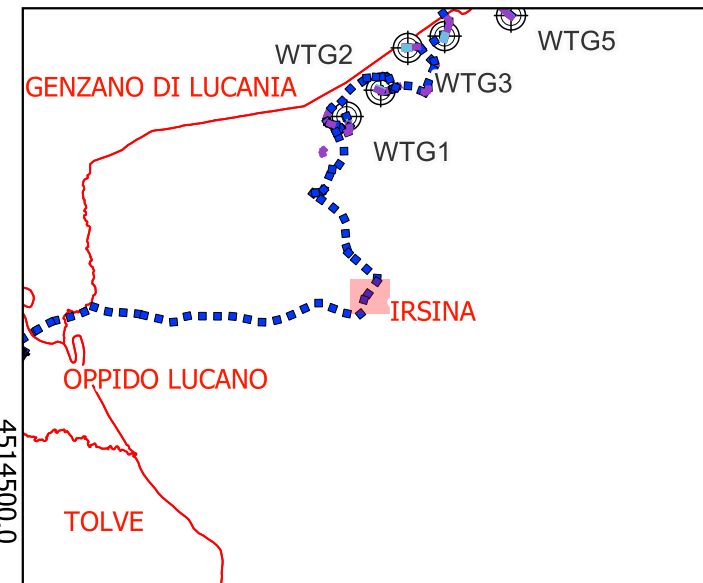

Regione BASILICATA

Provincia di Matera

COMUNE di IRSINA

IMPIANTO EOLICO "Sant'Eufemia"

PROGETTO DEFINITIVO

Cod. Prog : IRS 2

Cod. Elab.:A.16.a.9.2

Scala 1:2.000

Geomorfologia

Colamento Lento

Deformazioni plastiche superficiali

Legenda

- Geomorfologia
-  Colamento Lento
 -  Deformazioni plastiche superficiali

Legenda

- Geomorfologia
-  Colamento Lento
 -  Deformazioni plastiche superficiali

Legenda

Geomorfologia

-  Colamento Lento
-  Deformazioni plastiche superficiali

Legenda

Geomorfologia

Colamento Lento

Deformazioni plastiche superficiali

Legenda