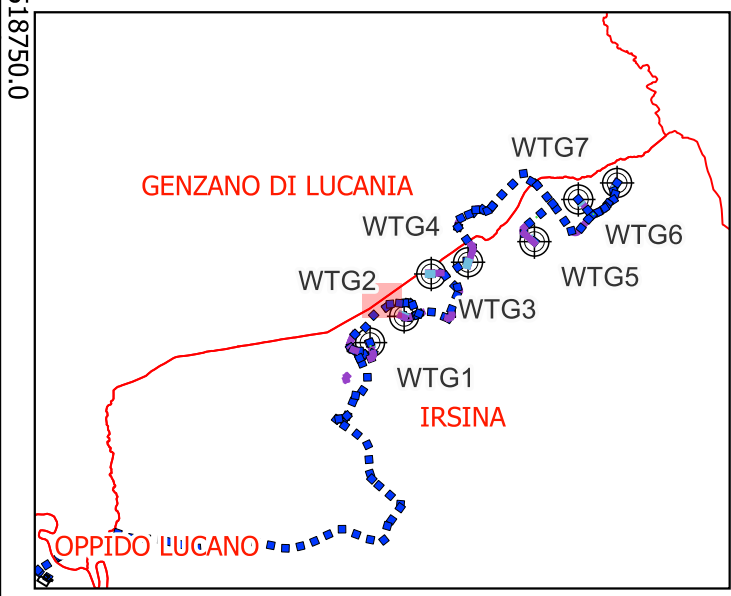

Regione BASILICATA

Provincia di Matera

COMUNE di IRSINA

IMPIANTO EOLICO "Sant'Eufemia"

PROGETTO DEFINITIVO

Cod. Prog : IRS 2

Cod. Elab.:A.16.a.9.2

Scala 1:2.000

Legenda

- Geomorfologia
- Colamento Lento
 - Deformazioni plastiche superficiali

Legenda

Geomorfologia

- Colamento Lento
- Deformazioni plastiche superficiali

- ### Legenda
- Geomorfologia
-  Colamento Lento
 -  Deformazioni plastiche superficiali