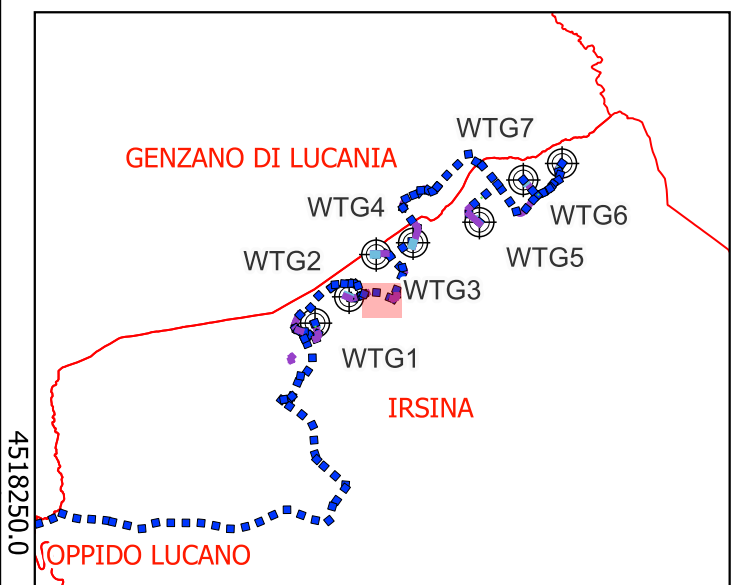

1. ### Legenda
2. Geomorfologia
3. Colamento Lento
   - Deformazioni plastiche superficiali