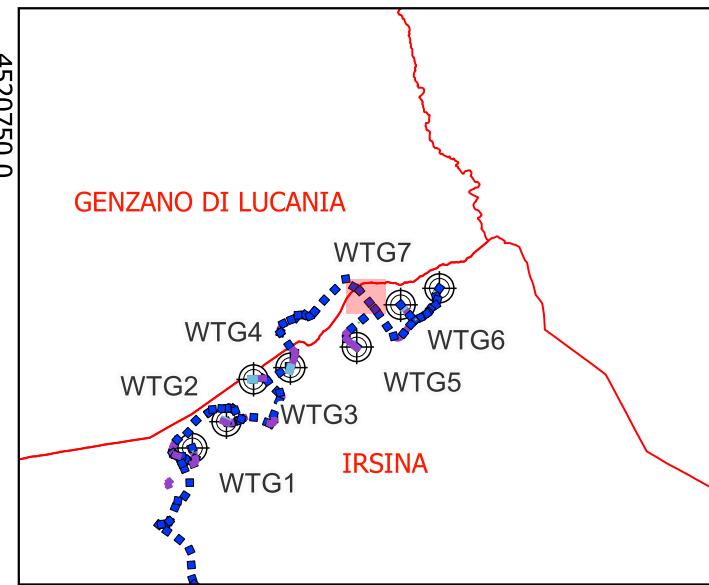

Regione BASILICATA

Provincia di Matera

COMUNE di IRSINA

IMPIANTO EOLICO "Sant'Eufemia"

PROGETTO DEFINITIVO

Cod. Prog : IRS 2

Cod. Elab.:A.16.a.9.2

Scala 1:2.000

Deformazioni plastiche superficiali

Legenda

Geomorfologia

Colamento Lento

Deformazioni plastiche superficiali

Legenda

Geomorfologia

-  Colamento Lento
-  Deformazioni plastiche superficiali