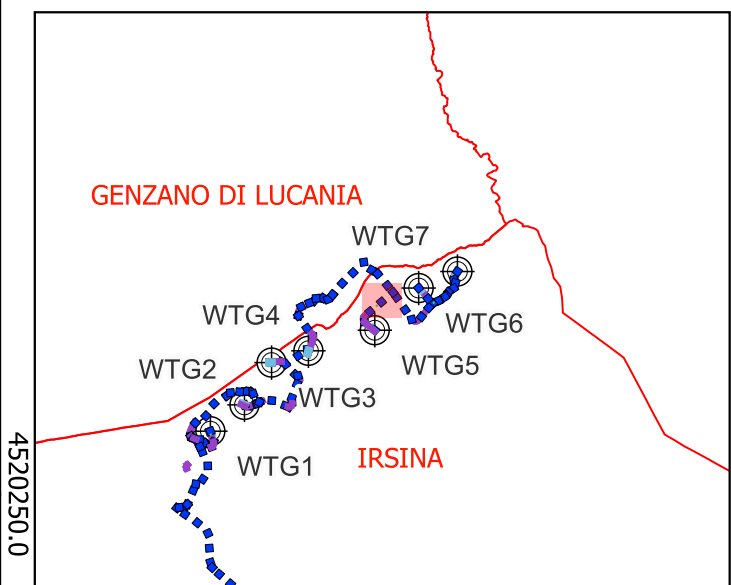

Regione BASILICATA

Provincia di Matera

COMUNE di IRSINA

IMPIANTO EOLICO "Sant'Eufemia"

PROGETTO DEFINITIVO

Cod. Prog : IRS 2

Cod. Elab.:A.16.a.9.2

Scala 1:2.000

Deformazioni plastiche superficiali

Legenda

Geomorfologia

Colamento Lento

Deformazioni plastiche superficiali

Legenda

Geomorfologia

-  Colamento Lento
-  Deformazioni plastiche superficiali