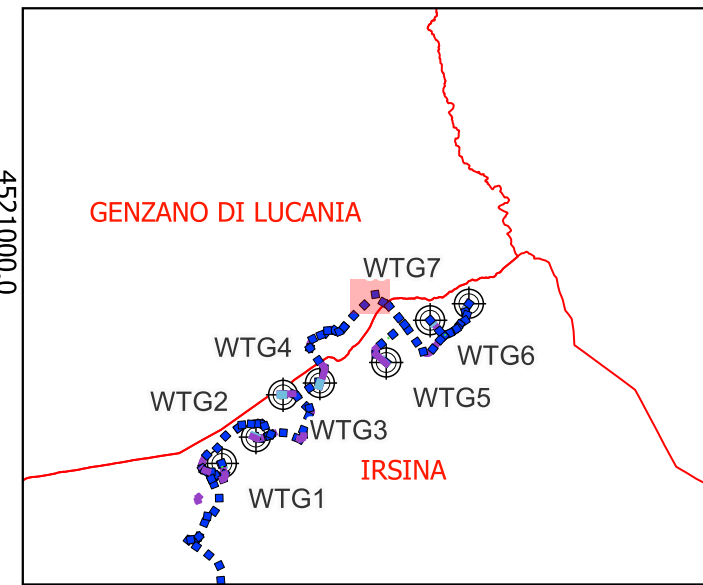

Legenda

Geomorfologia

Colamento Lento

Deformazioni plastiche superficiali