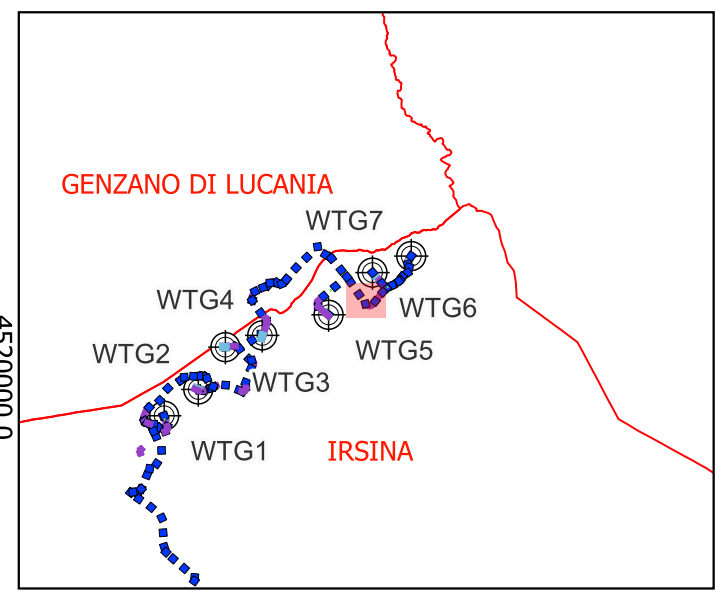

1. **Legenda**
2. Geomorfologia
3. Colamento Lento
   - Deformazioni plastiche superficiali