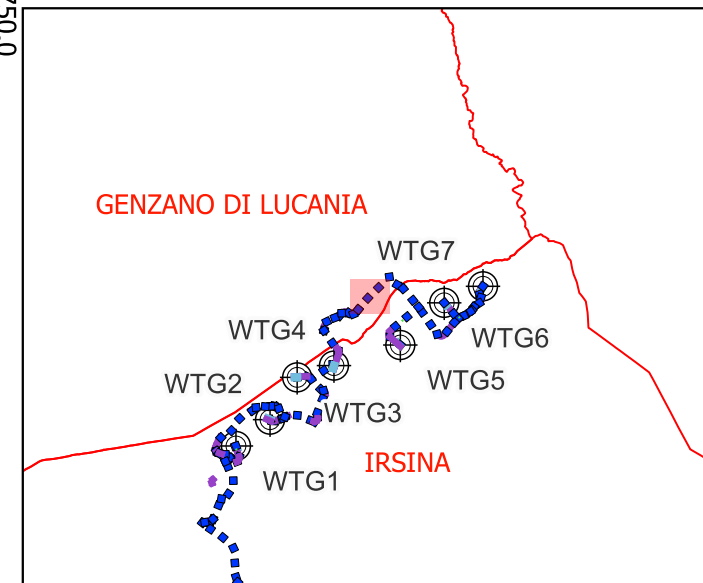

Regione BASILICATA

Provincia di Matera

COMUNE di IRSINA

IMPIANTO EOLICO "Sant'Eufemia"

PROGETTO DEFINITIVO

Cod. Prog : IRS 2

Cod. Elab.:A.16.a.9.2

Scala 1:2.000

- ### Legenda
- Geomorfologia
-  Colamento Lento
 -  Deformazioni plastiche superficiali

Legenda

Geomorfologia

Colamento Lento

Deformazioni plastiche superficiali

Legenda

Geomorfologia

Colamento Lento