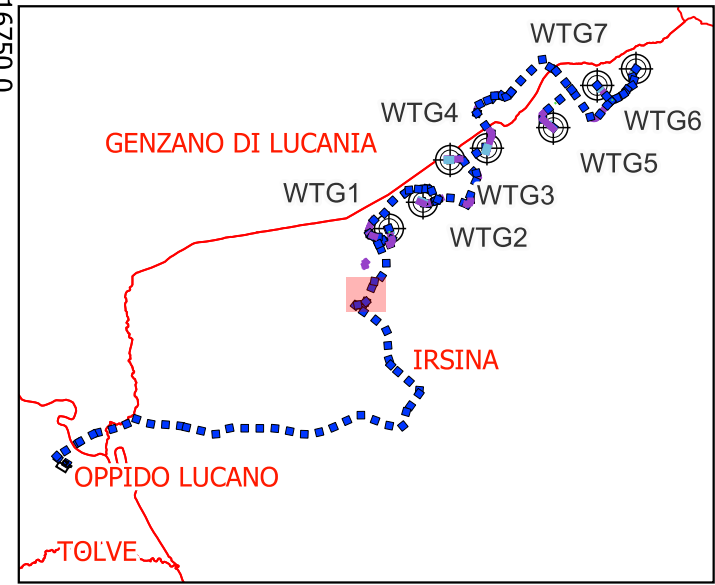

Legenda

Geomorfologia

- Colamento Lento
- Deformazioni plastiche superficiali