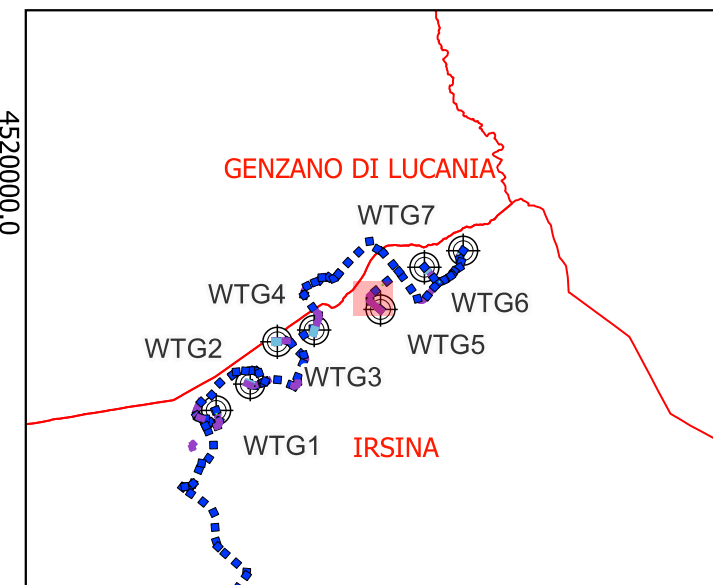

Legenda

Geomorfologia

- Colamento Lento
- Deformazioni plastiche superficiali