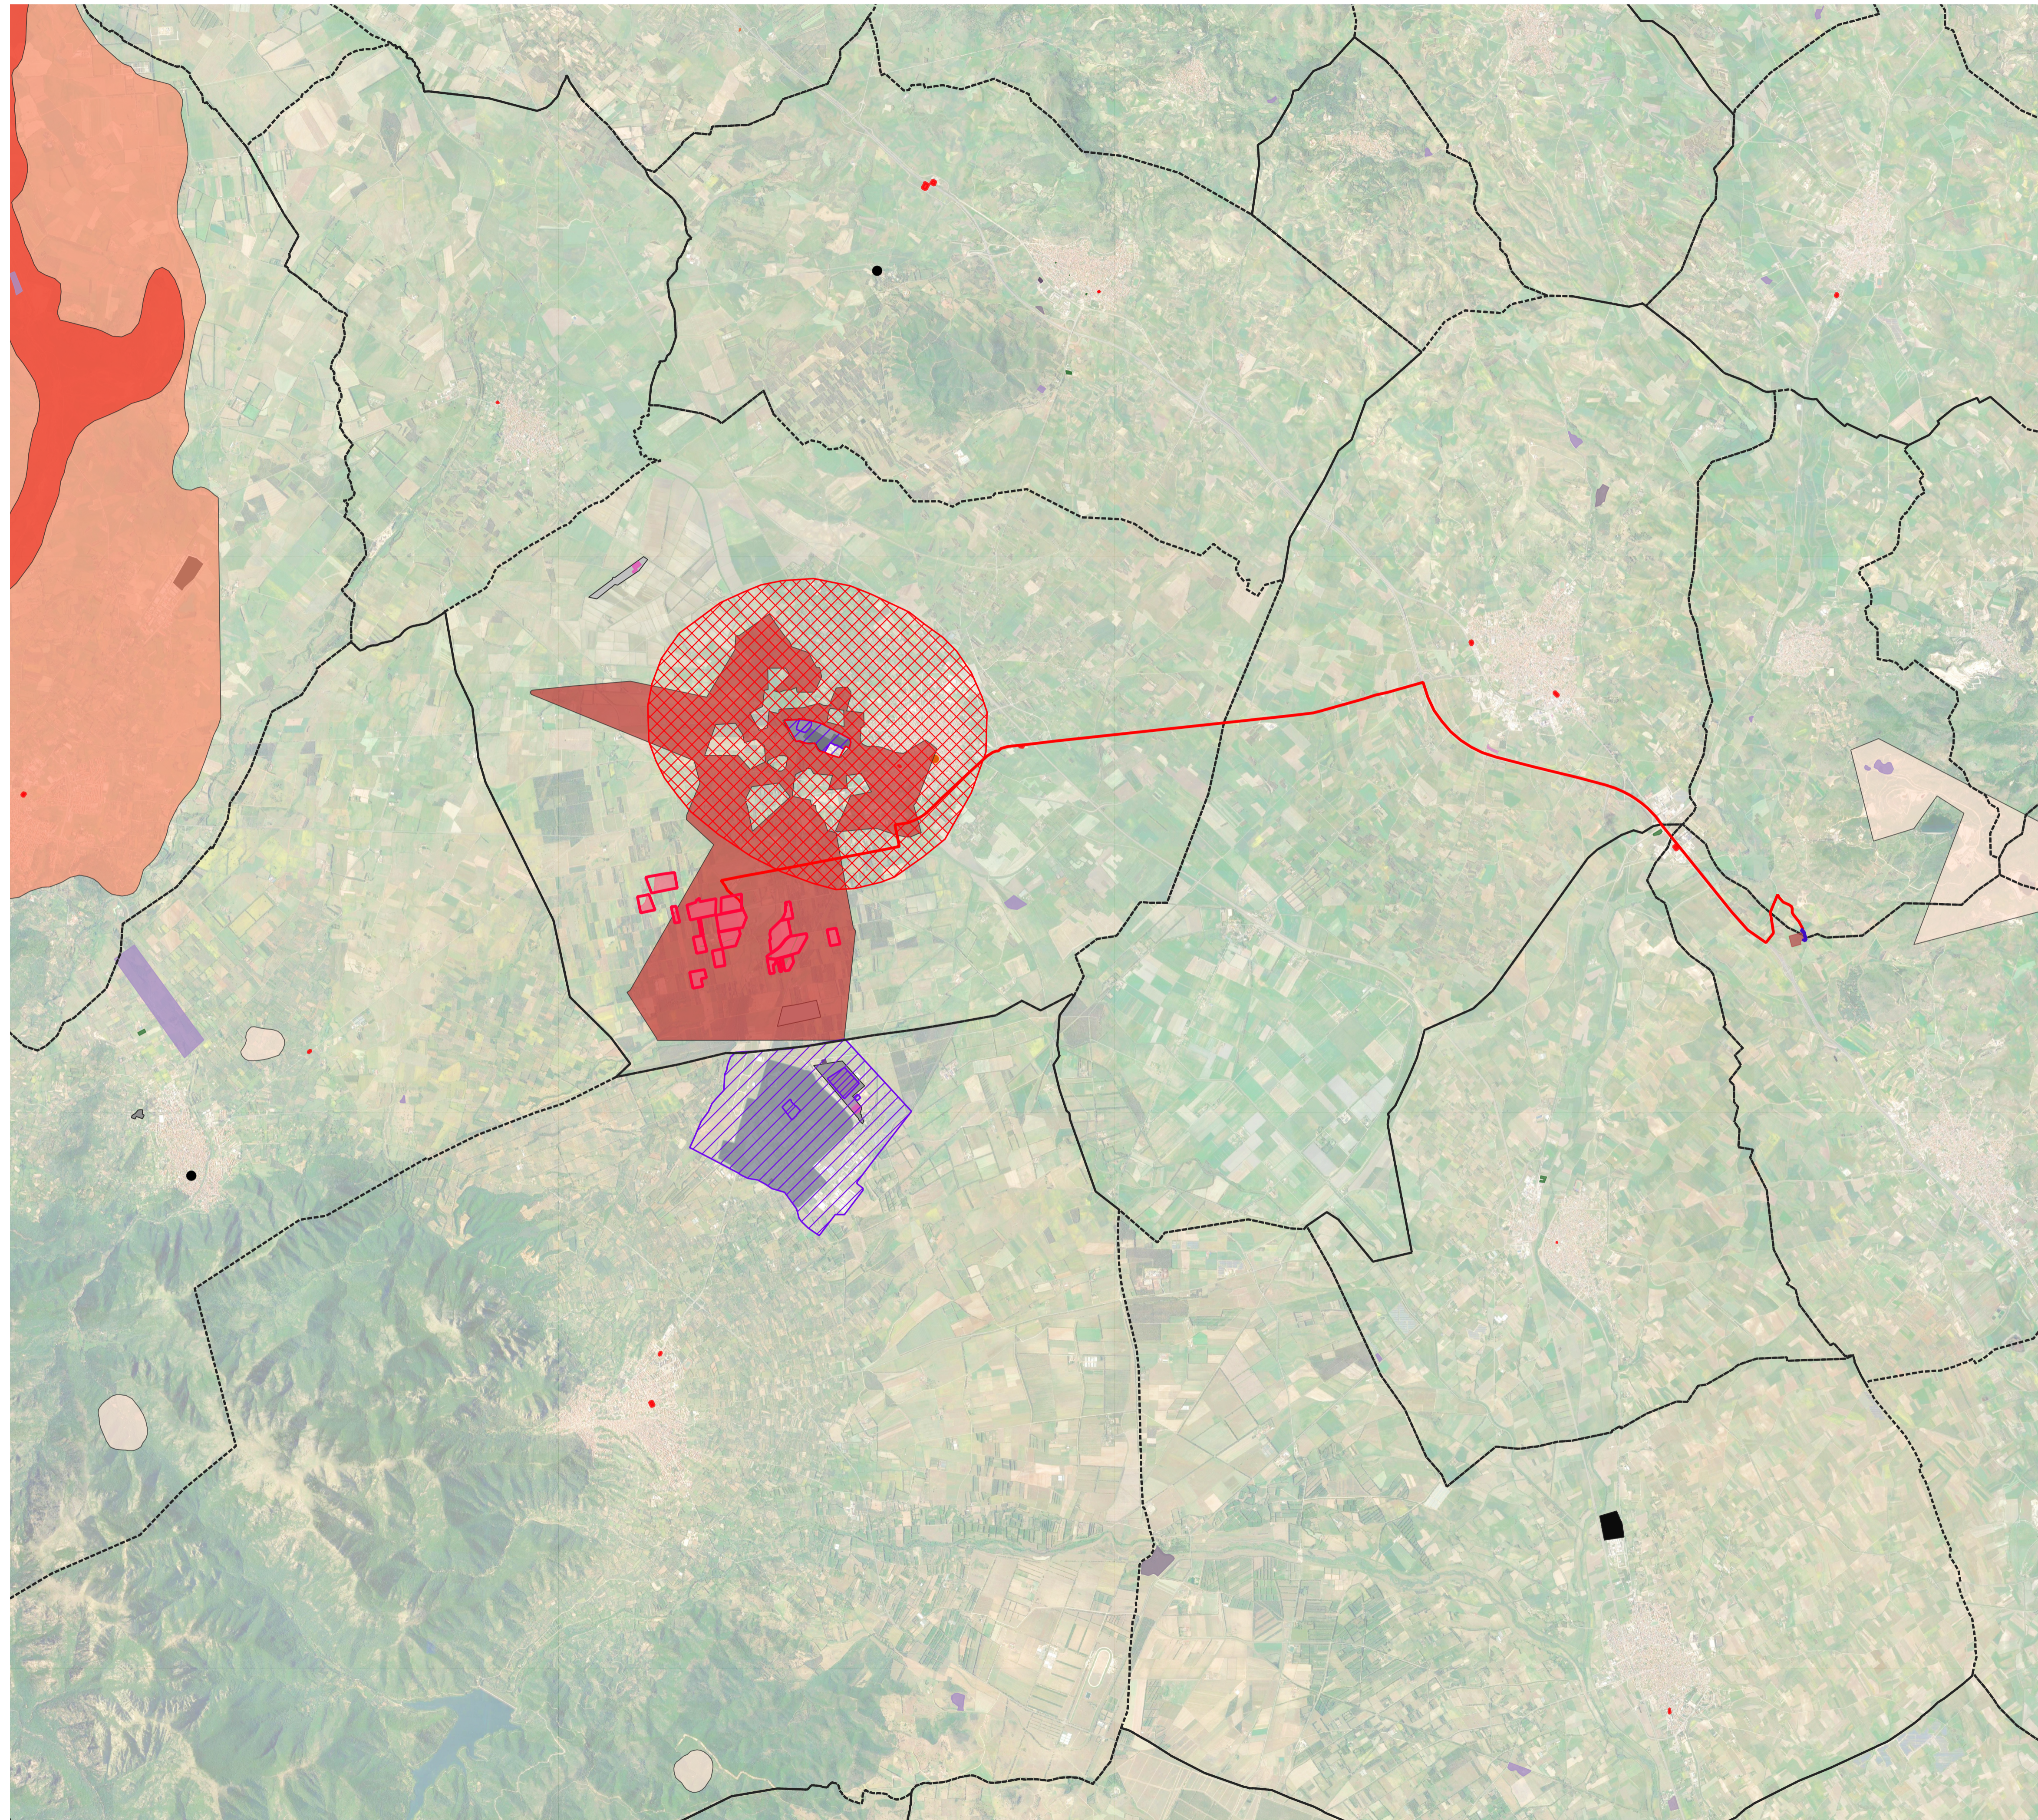

Inquadramento siti contaminati

1. **Legenda progetto**
2. Perimetro delle Particelle Compresse
   - Area di intervento
   - Limiti comunali
3. **Opere di connessione**
4. Cavidotto AT verso SE
   - Elettrodotto
   - Stazione di utenza
   - Stazione Elettrica
5. **Siti contaminati**
6. Distributore di carburanti
   - Sito contaminato industriale
   - Sito contaminato generico
   - Discarica dismessa di RU
   - Sito oggetto di evento incidentale
7. **Sito_minerario**
8. ESTRAZIONE DI MINERALI METALLICI
   - MINIERA DI PIOMBO E ZINCO
9. **Impianti AIA**
10. **Complessi IPPC**
11. ALLEVAMENTO INTENSIVO DI SUINI
    - CODICE IPPC - 5.1
    - CODICE IPPC - 5.3 - 5.4
    - CODICE IPPC - 6.6.a
    - Produzione e lavorazione di metalli non ferrosi
    - Produzione, lavorazione e commercializzazione di prodotti ceramici mediante cottura
    - trattamento, trasformazione, confezionamento e commercializzazione di materie prime vegetali (pomodori) per la produzione di alimenti.
12. **SIN Sulcis Inglesiente Guspinese**
13. SIN_SI_ree_industriali_2016
14. **Gestione rifiuti**
15. Altri impianti di recupero
    - Impianti di compostaggio
    - Impianti di stoccaggio
    - Impianti di trattamento veicoli fuori uso
    - Impianti di trattamento anaerobico
    - Discariche