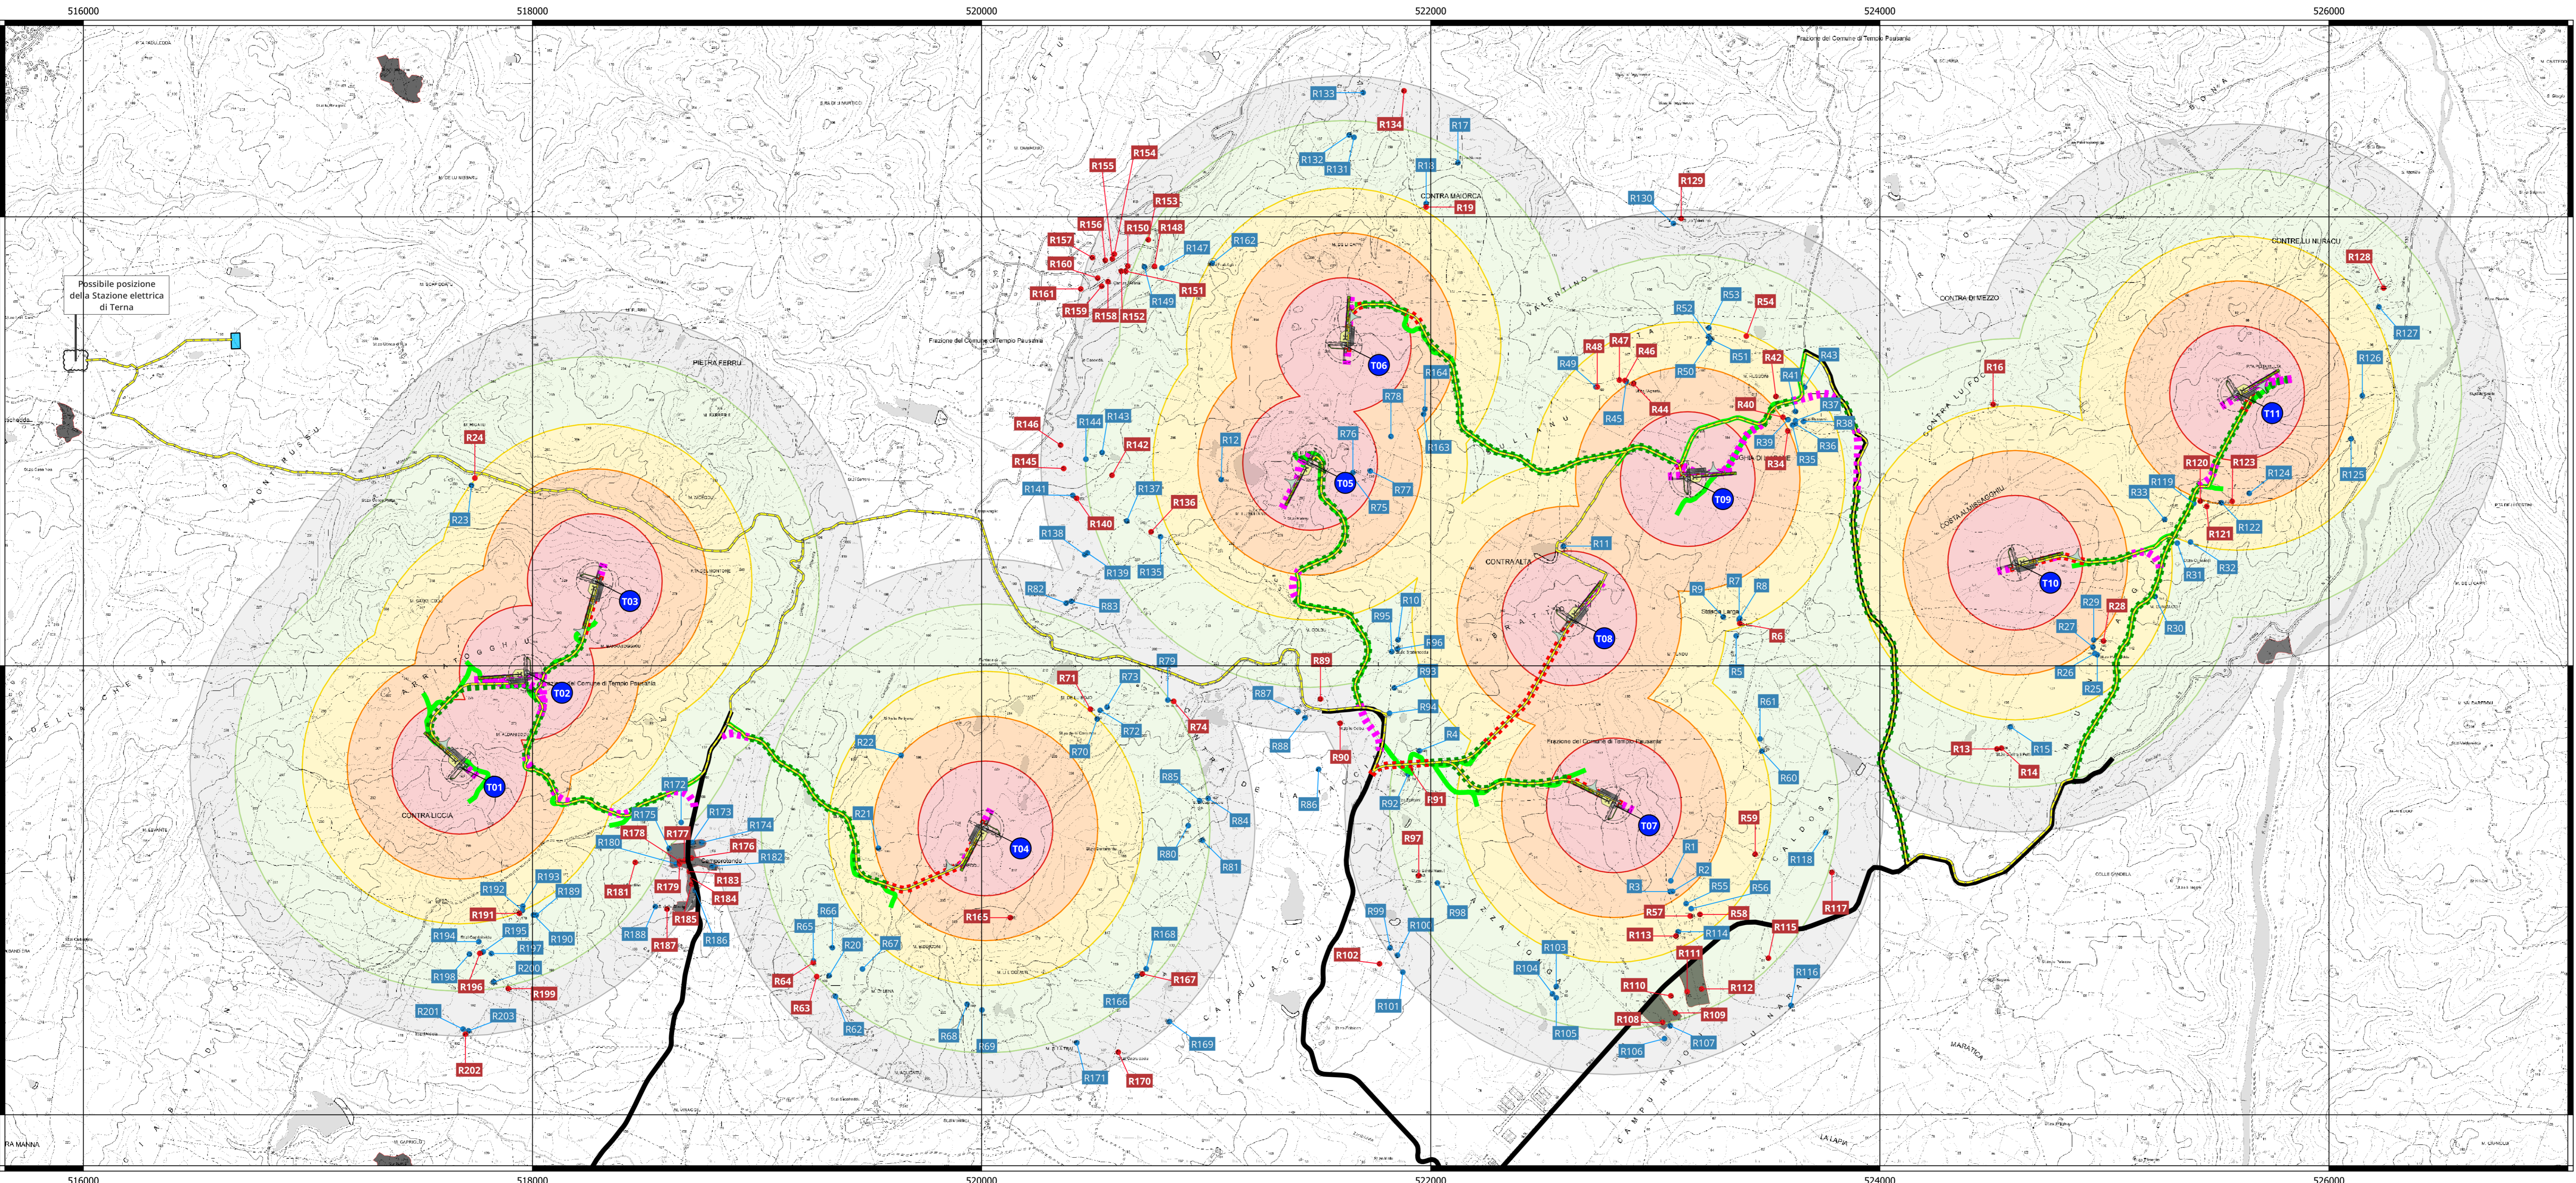

INQUADRAMENTO DEI RICETTORI

0 500 1.000 1.500 2.000 m scala 1:12.000 (1 cm = 120 m)

datum WGS84 | proiezione UTM | zona 32N | EPSG 32632

LEGENDA

Nuovo impianto per la produzione di energia elettrica da fonte eolica "Campovaglio"

- Aerogeneratore
- Piazzale di manovra
- Cavidotto
- Cabina di connessione MT e Sistema di accumulo (BESS)
- Viabilità
 - Esistente asfaltata interessata dal passaggio dei mezzi d'opera
 - Esistente sterrata interessata dal passaggio dei mezzi d'opera
 - Esistente da adeguare
 - Nuova da mantenere a fine lavori
 - Nuova da mantenere per lavori di manutenzione straordinaria

Fascia di rispetto (raggio)

- 300 m
- 500 m
- 700 m
- 1000 m
- 1200 m

Ricettori

- Sensibili
- Non sensibili
- Nuclei, case sparse ed insediamenti specializzati (Piano Paesaggistico Regionale)

TABELLA DEGLI ATTRIBUTI