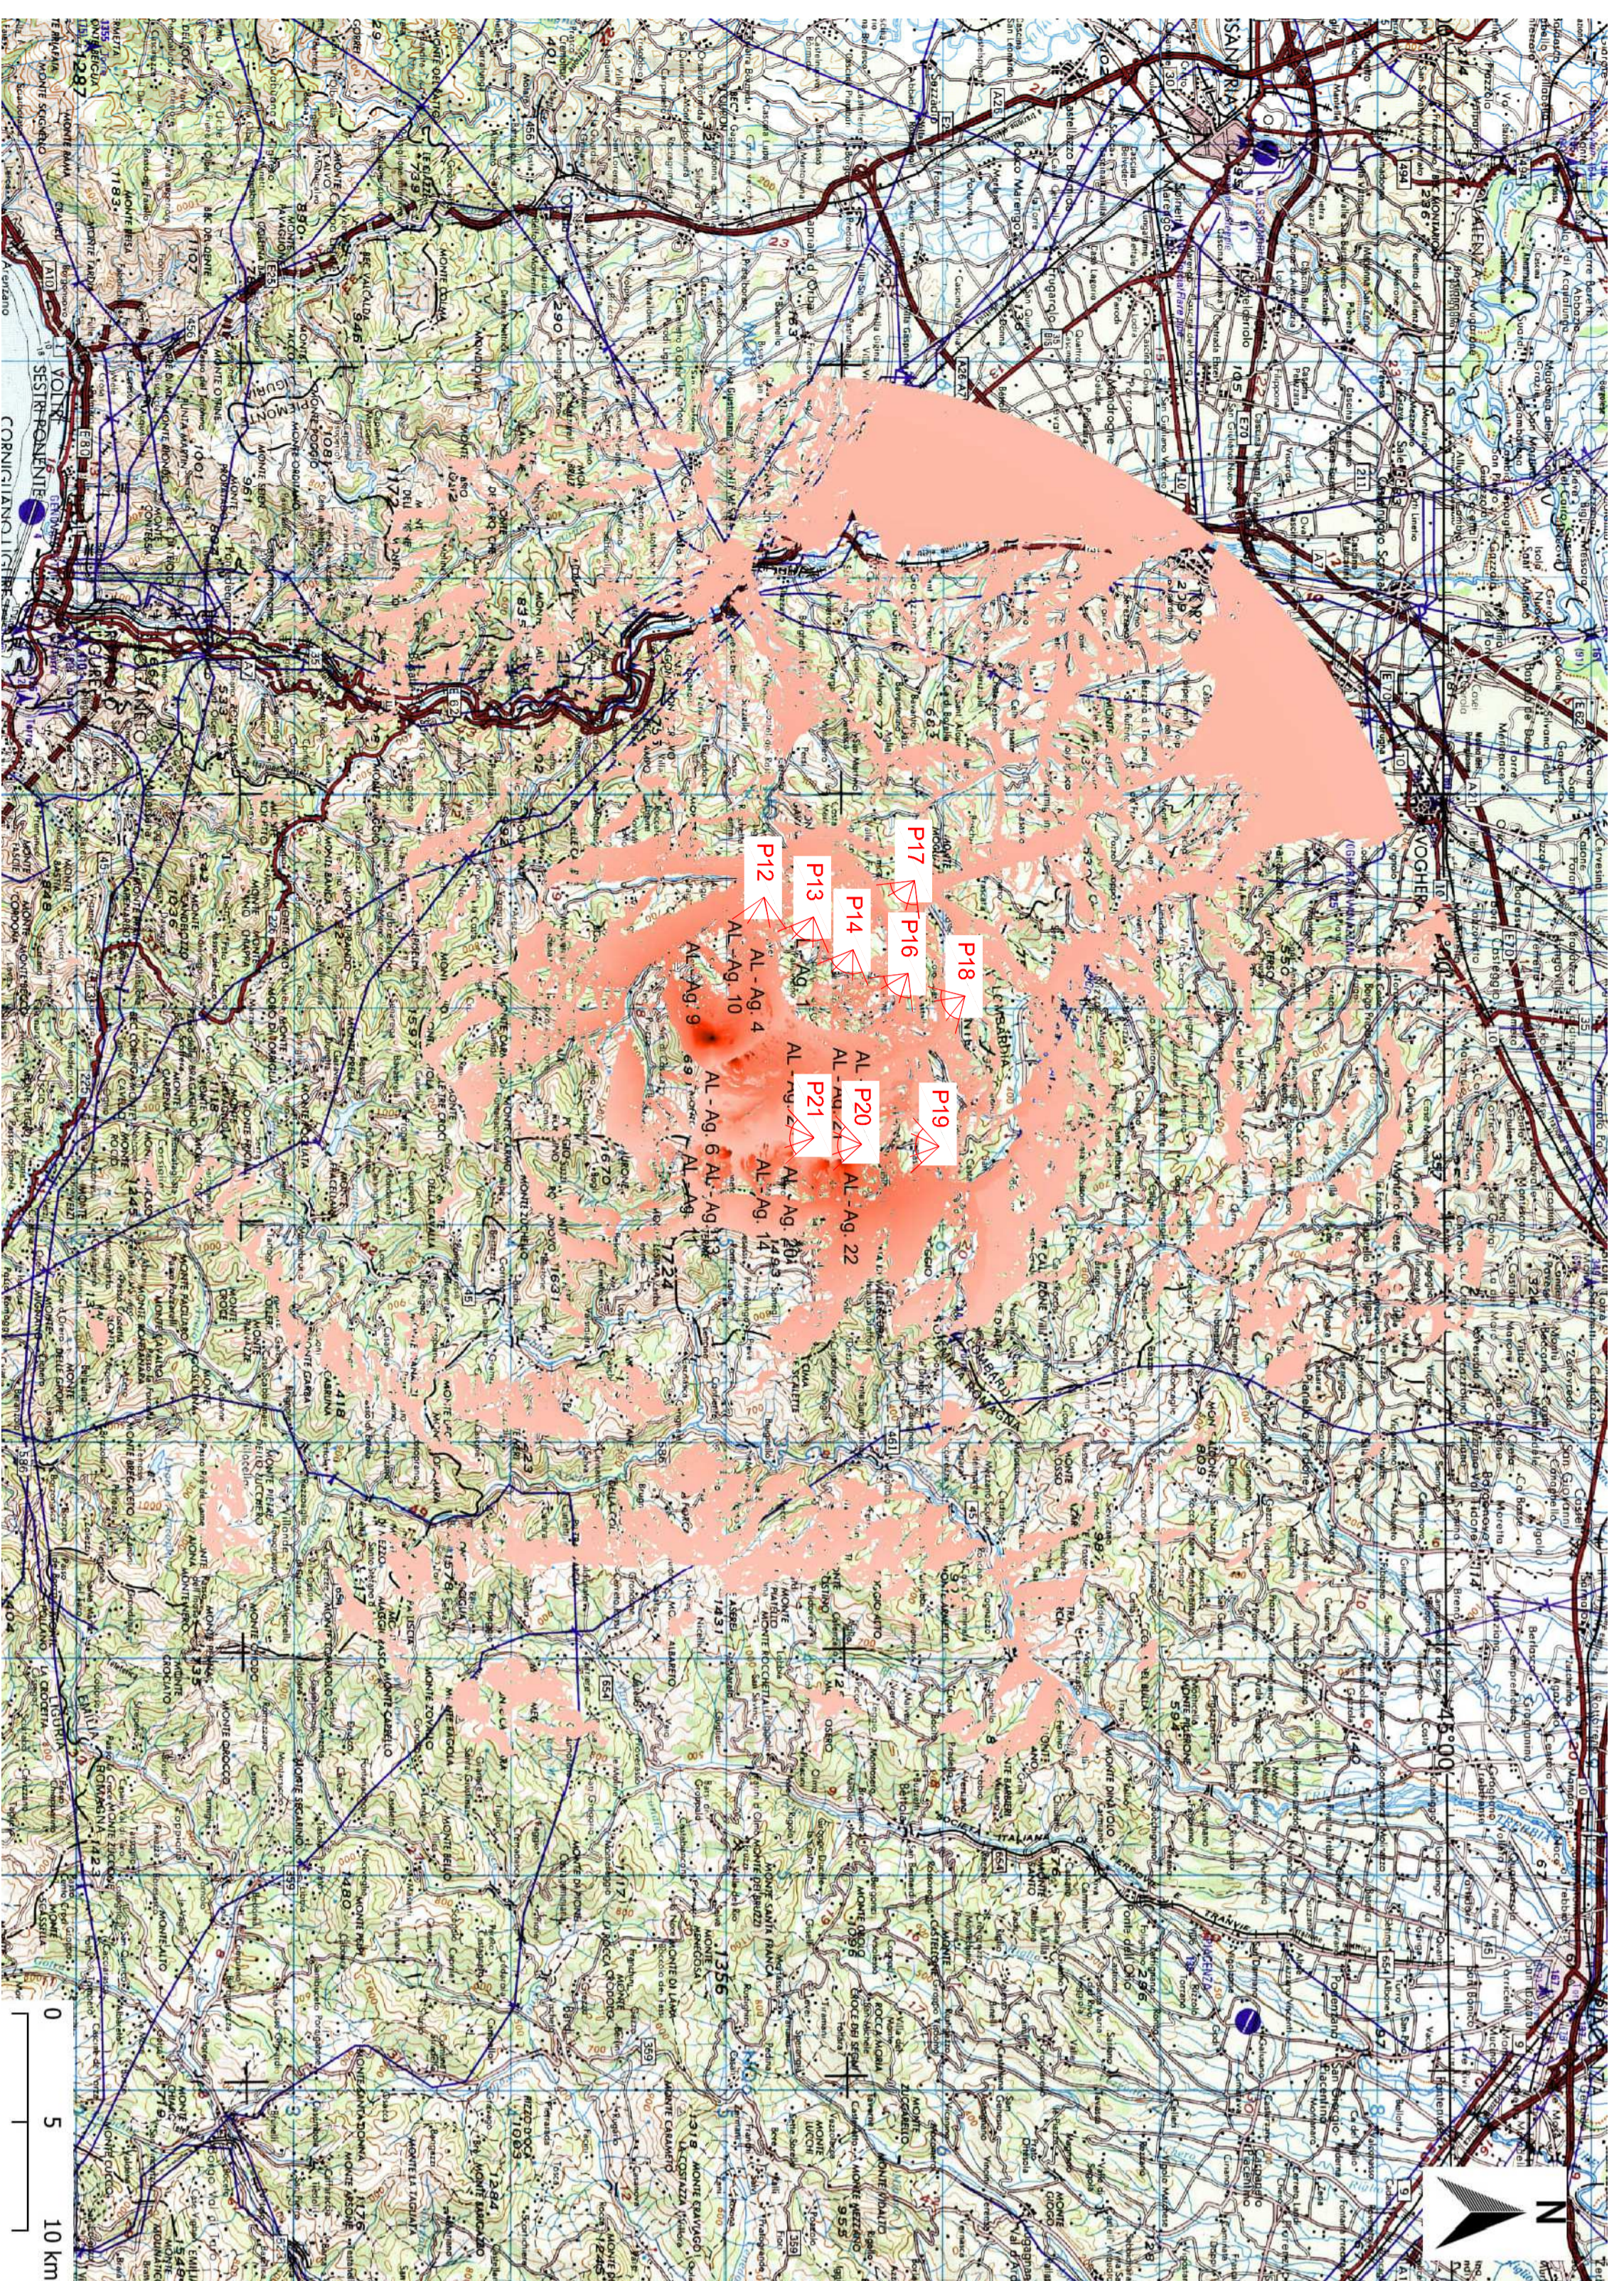

PANORAMICA 13 - Ripresa da SP 115 tra la Località Arborelle e Pallavichino (Cantalupo Ligure)

PANORAMICA 14 - Ripresa da Borgo Adorno (Cantalupo Ligure)

PANORAMICA 16 - Ripresa da Monticuto

PANORAMICA 17 - Ripresa da Località Giara (Monticuto)

MAPPA INTERVISIBILITÀ CUMULATA
scala 1:250.000