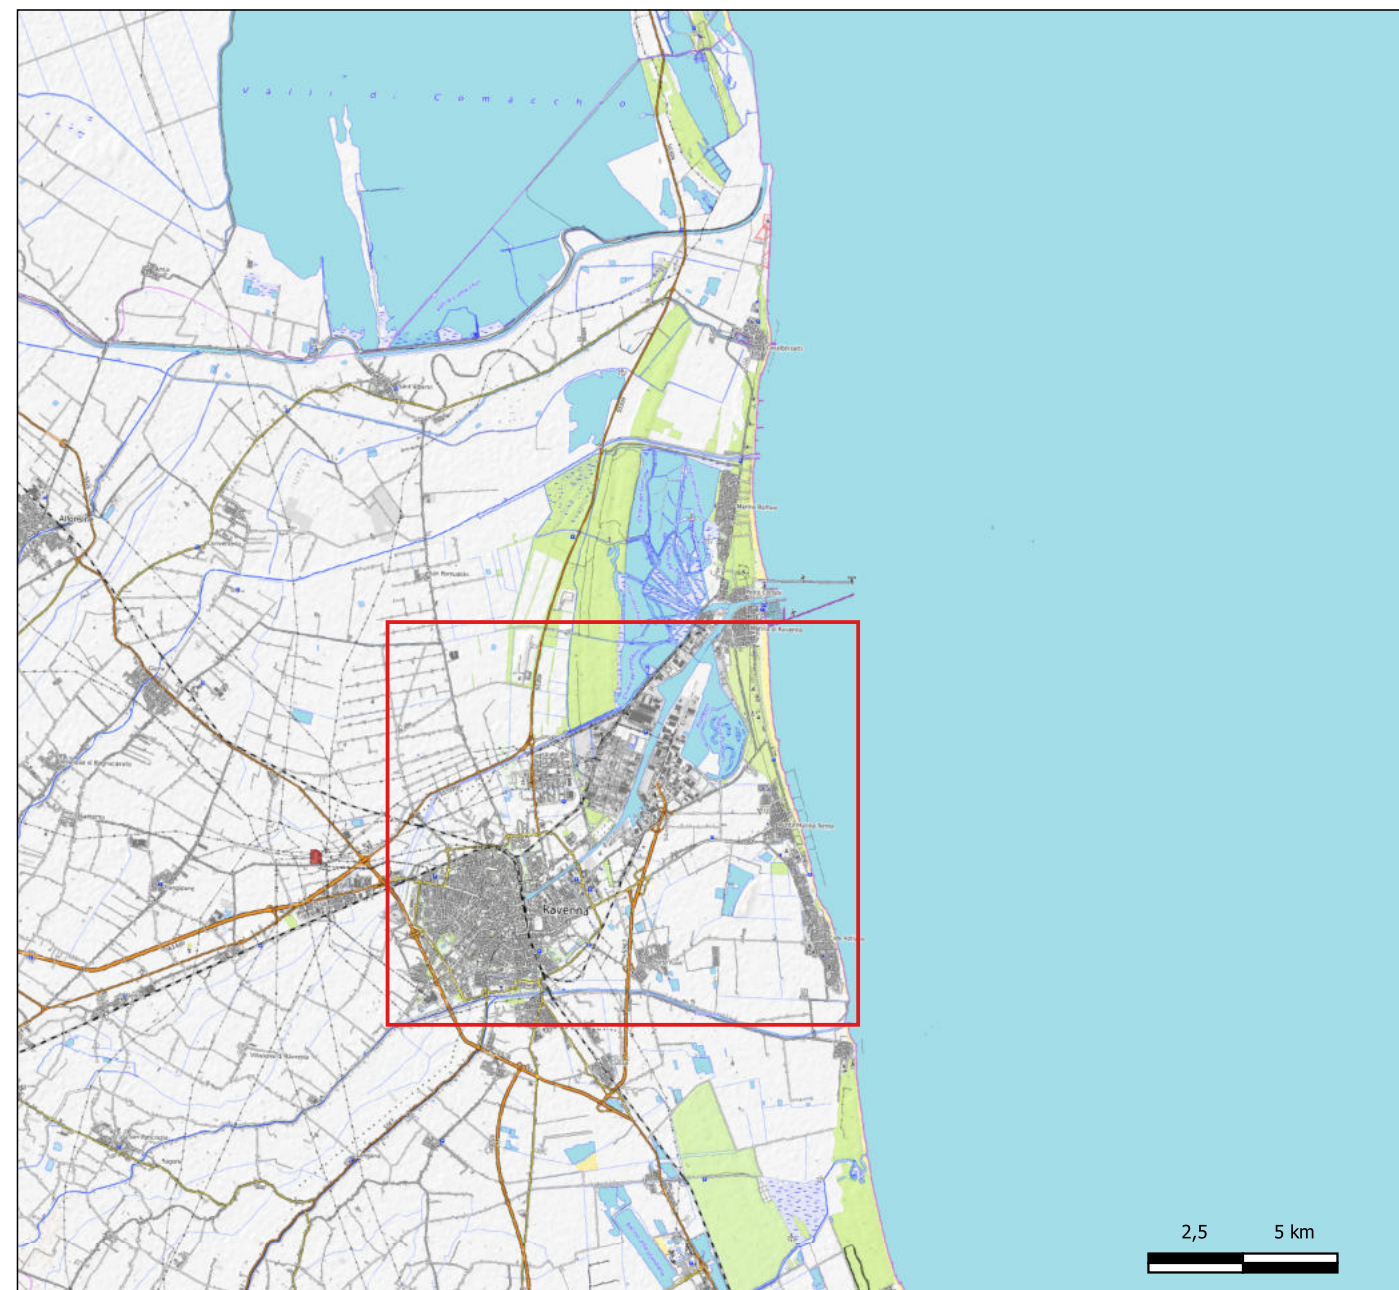

## HUB ENERGETICO "AGNES ROMAGNA 1&2"

UBICATO NEL TRATTO DI MARE ANTISTANTE ALLA COSTA  
EMILIANO-ROMAGNOLA E NEL COMUNE DI RAVENNA

Procedura:

Mappa topografica (Scala 1:200.000)

Firma digitale

Timbro

**LEGENDA**

Punti fotografici

- Area ARP
- Punto fotografico Via dell'Idrovora nord
- Punto fotografico Via Trieste-Via dei Germani
- Punto fotografico Via dell'Idrovora
- Punto fotografico Via dei Passeri
- Punto fotografico Via dei Germani

Mappe di Base

Bing Satellite

Titolo documento:  
**FASCICOLO DEI FOTOINSERIMENTI AREA AGNES RAVENNA PORTO**

Codice documento:  
**AGNROM\_EP-D\_FAS-ARP**

Titolo tavola:  
**PUNTI FOTOGRAFICI AGNES RAVENNA PORTO**