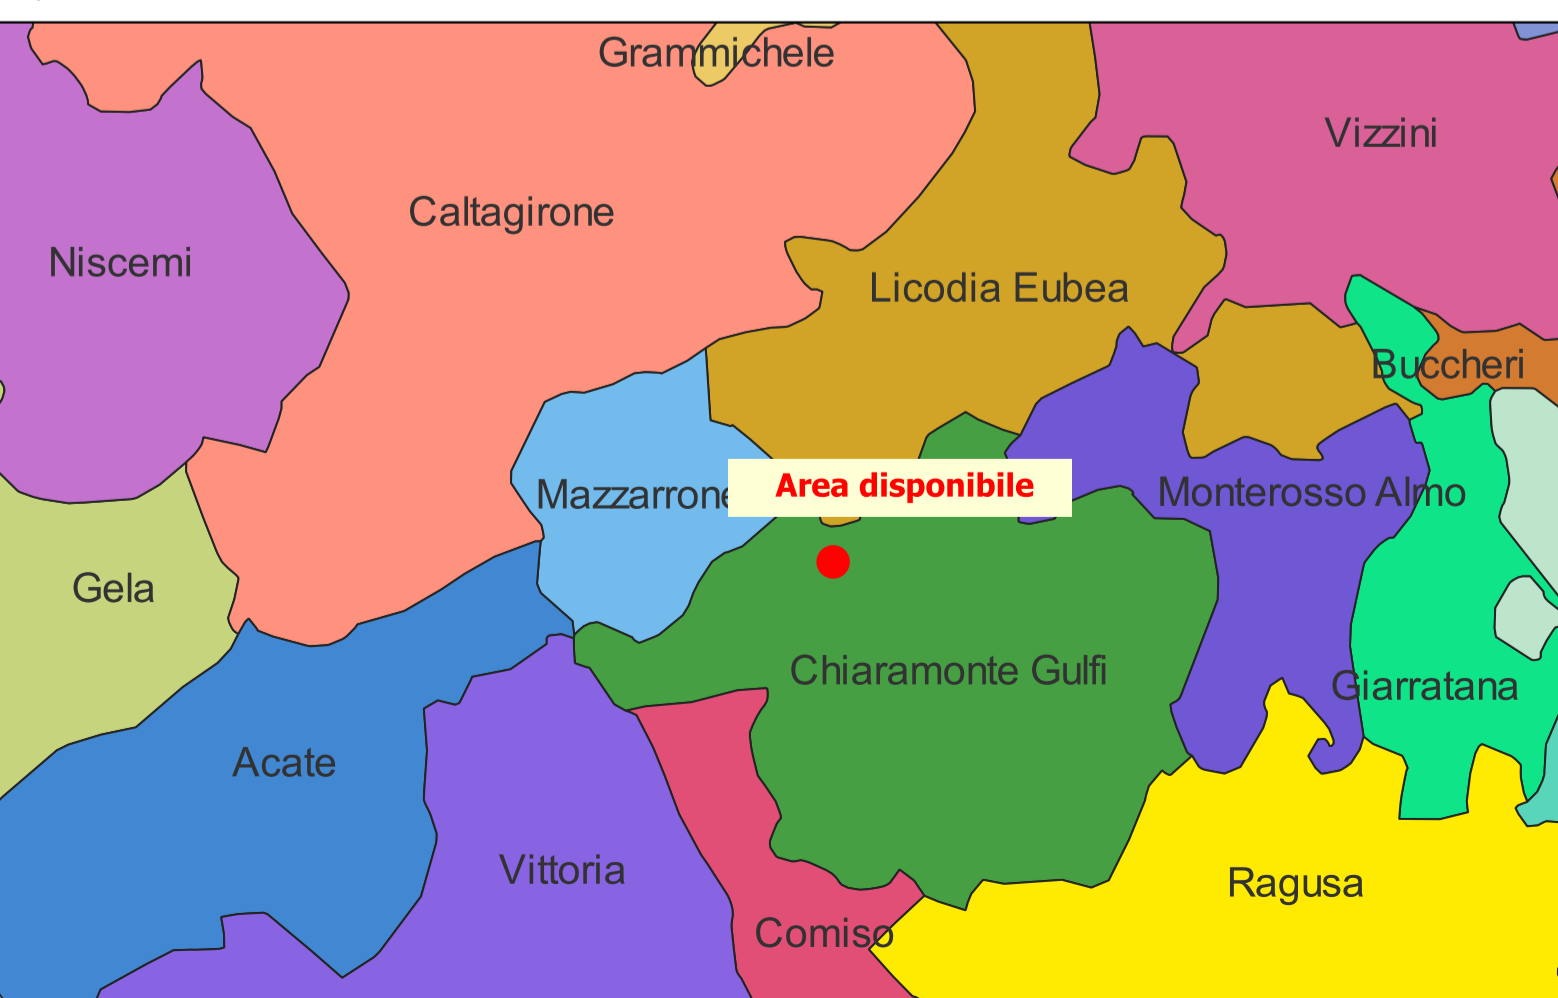

INQUADRAMENTO TERRITORIALE - SCALA 1:1.500.000

INQUADRAMENTO TERRITORIALE - SCALA 1:200.000