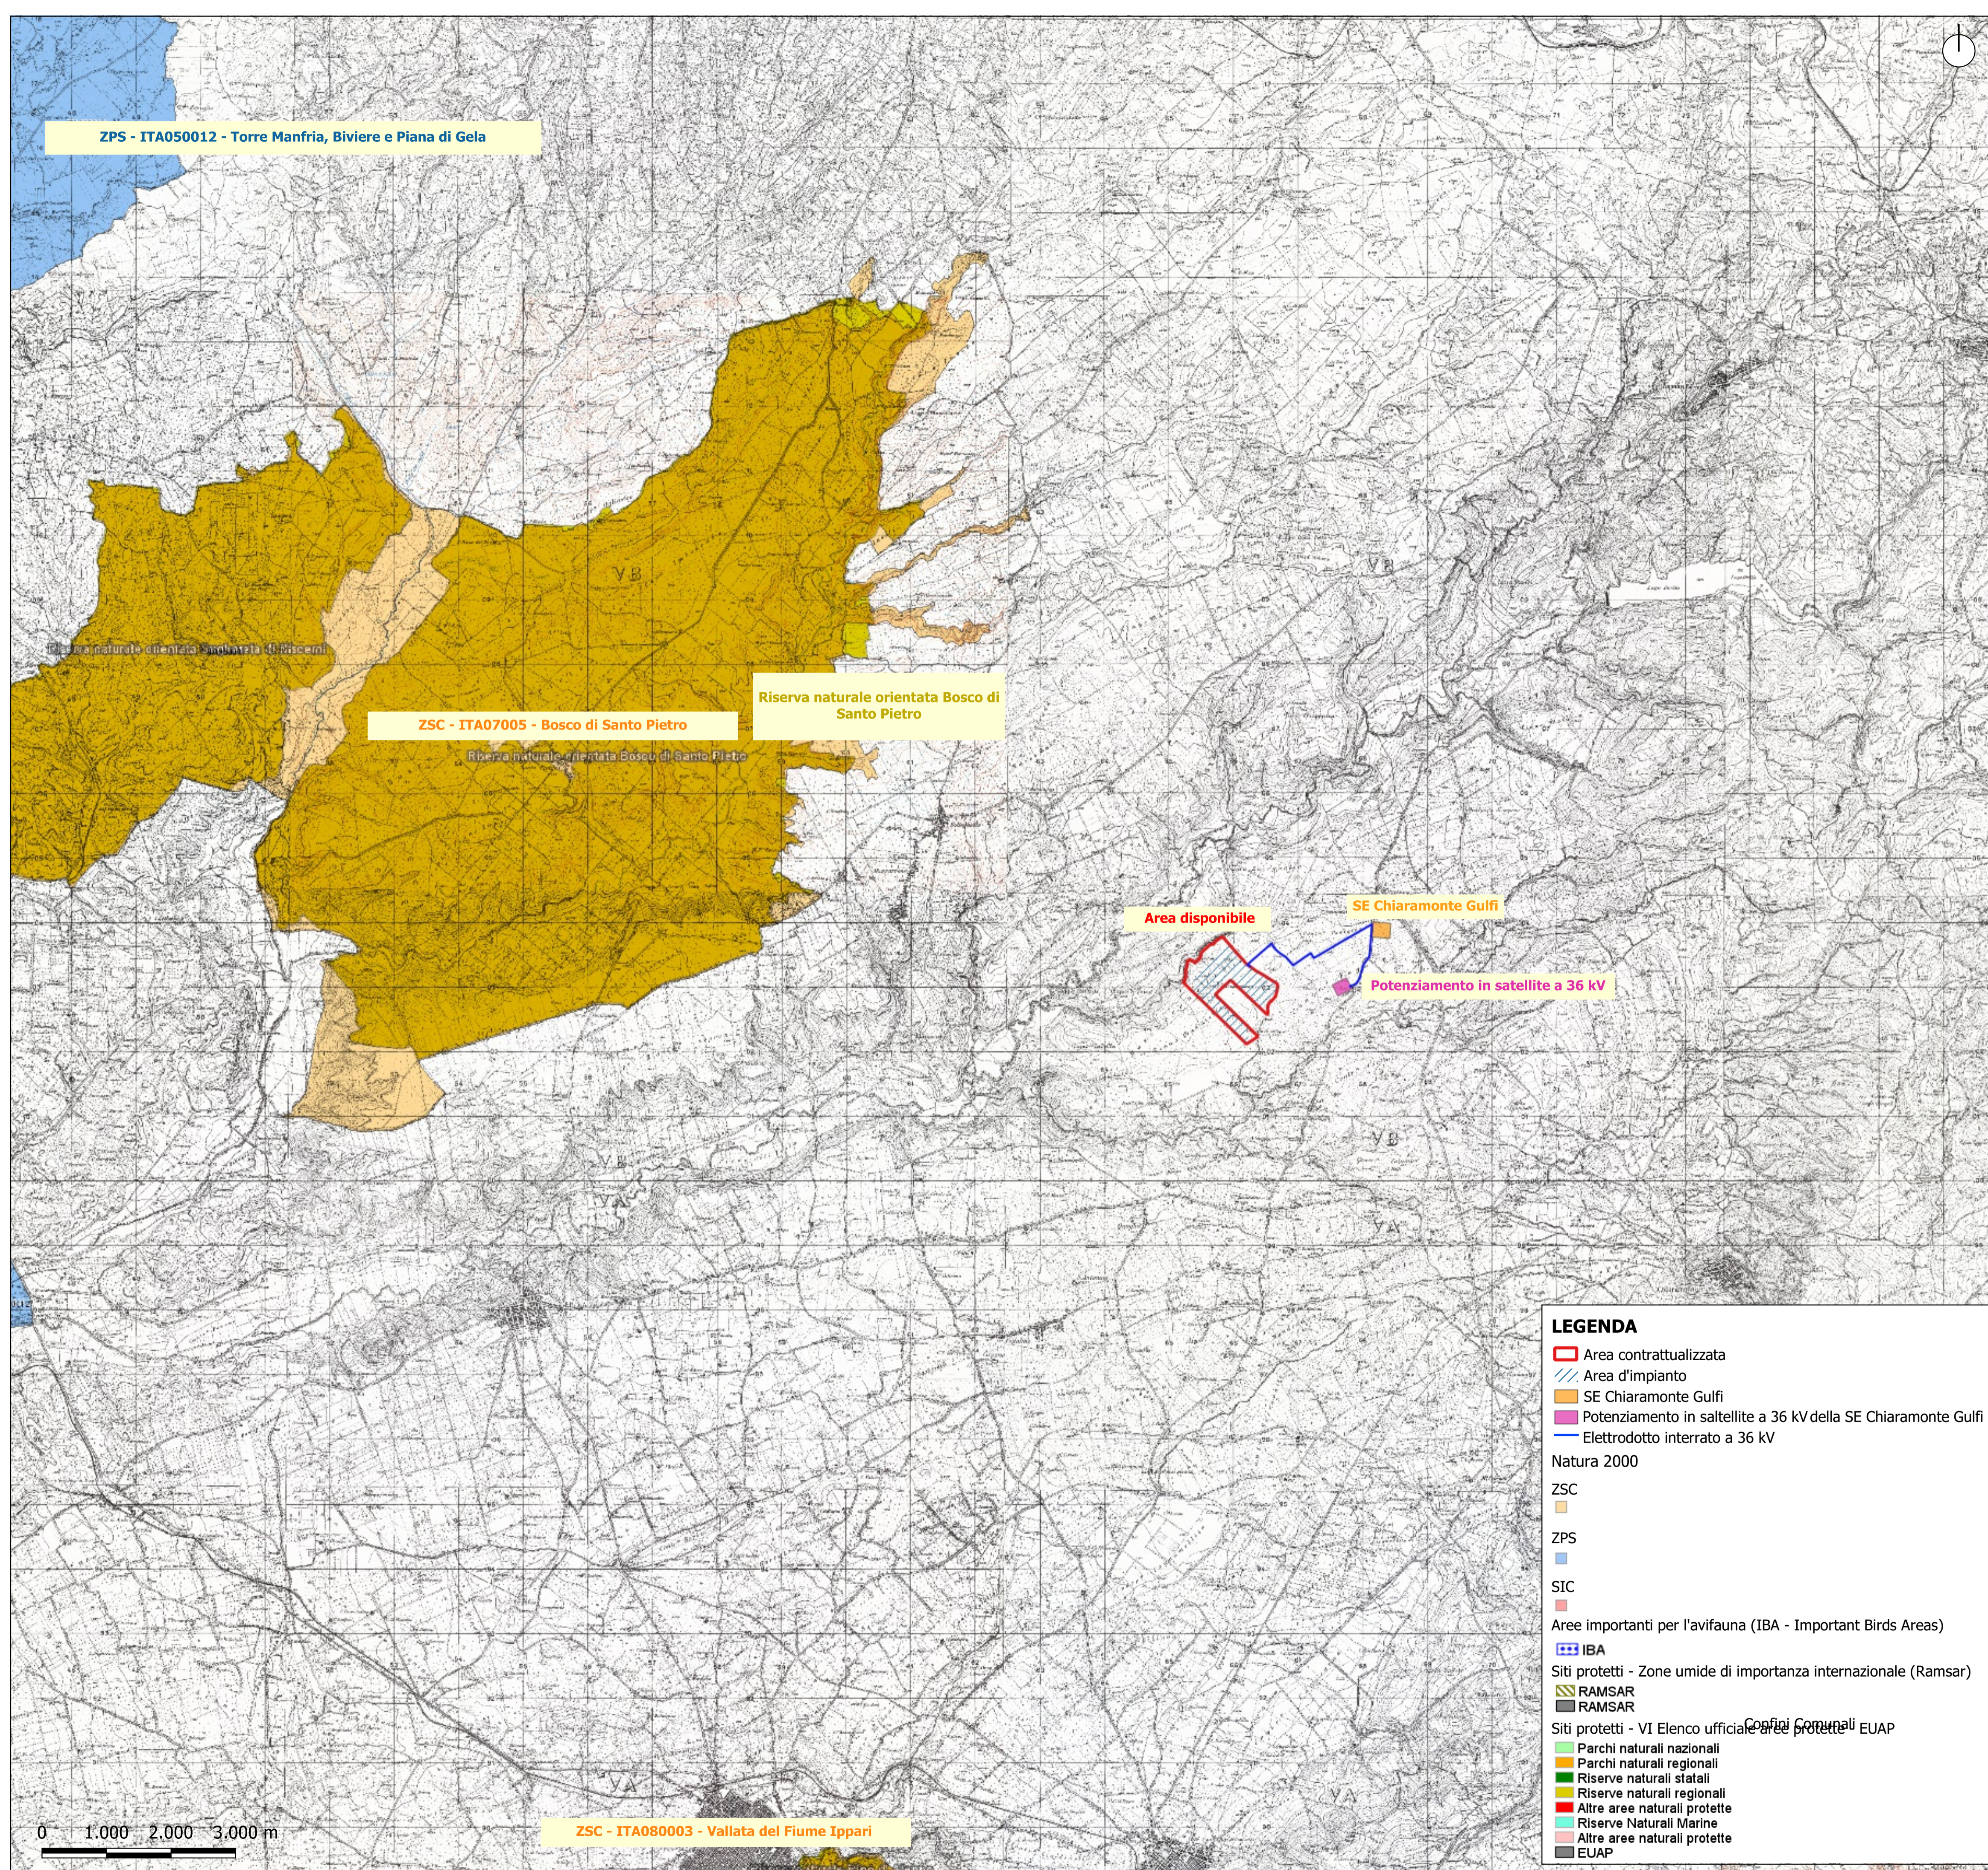

ZPS - ITA050012 - Torre Manfria, Biviere e Piana di Gela

ZSC - ITA07005 - Bosco di Santo Pietro

Riserva naturale orientata Bosco di Santo Pietro

ZSC - ITA080003 - Vallata del Fiume Ippari

Area disponibile

SE Chiaramonte Gulfi

Potenziamento in satellite a 36 kV

CARTA RETE NATURA 2000 - SCALA 1:50.000

LEGENDA

- Area contrattualizzata
- Area d'impianto
- SE Chiaramonte Gulfi
- Potenziamento in satellite a 36 kV della SE Chiaramonte Gulfi
- Elettrodotto interrato a 36 kV

Natura 2000

- ZSC
- ZPS
- SIC
- Aree importanti per l'avifauna (IBA - Important Birds Areas)
- IBA
- Siti protetti - Zone umide di importanza internazionale (Ramsar)
- RAMSAR
- RAMSAR
- Siti protetti - VI Elenco ufficiale delle aree protette (EUAP)
- Parchi naturali nazionali
- Parchi naturali regionali
- Riserve naturali statali
- Riserve naturali regionali
- Altre aree naturali protette
- Riserve Naturali Marine
- Altre aree naturali protette
- EUAP