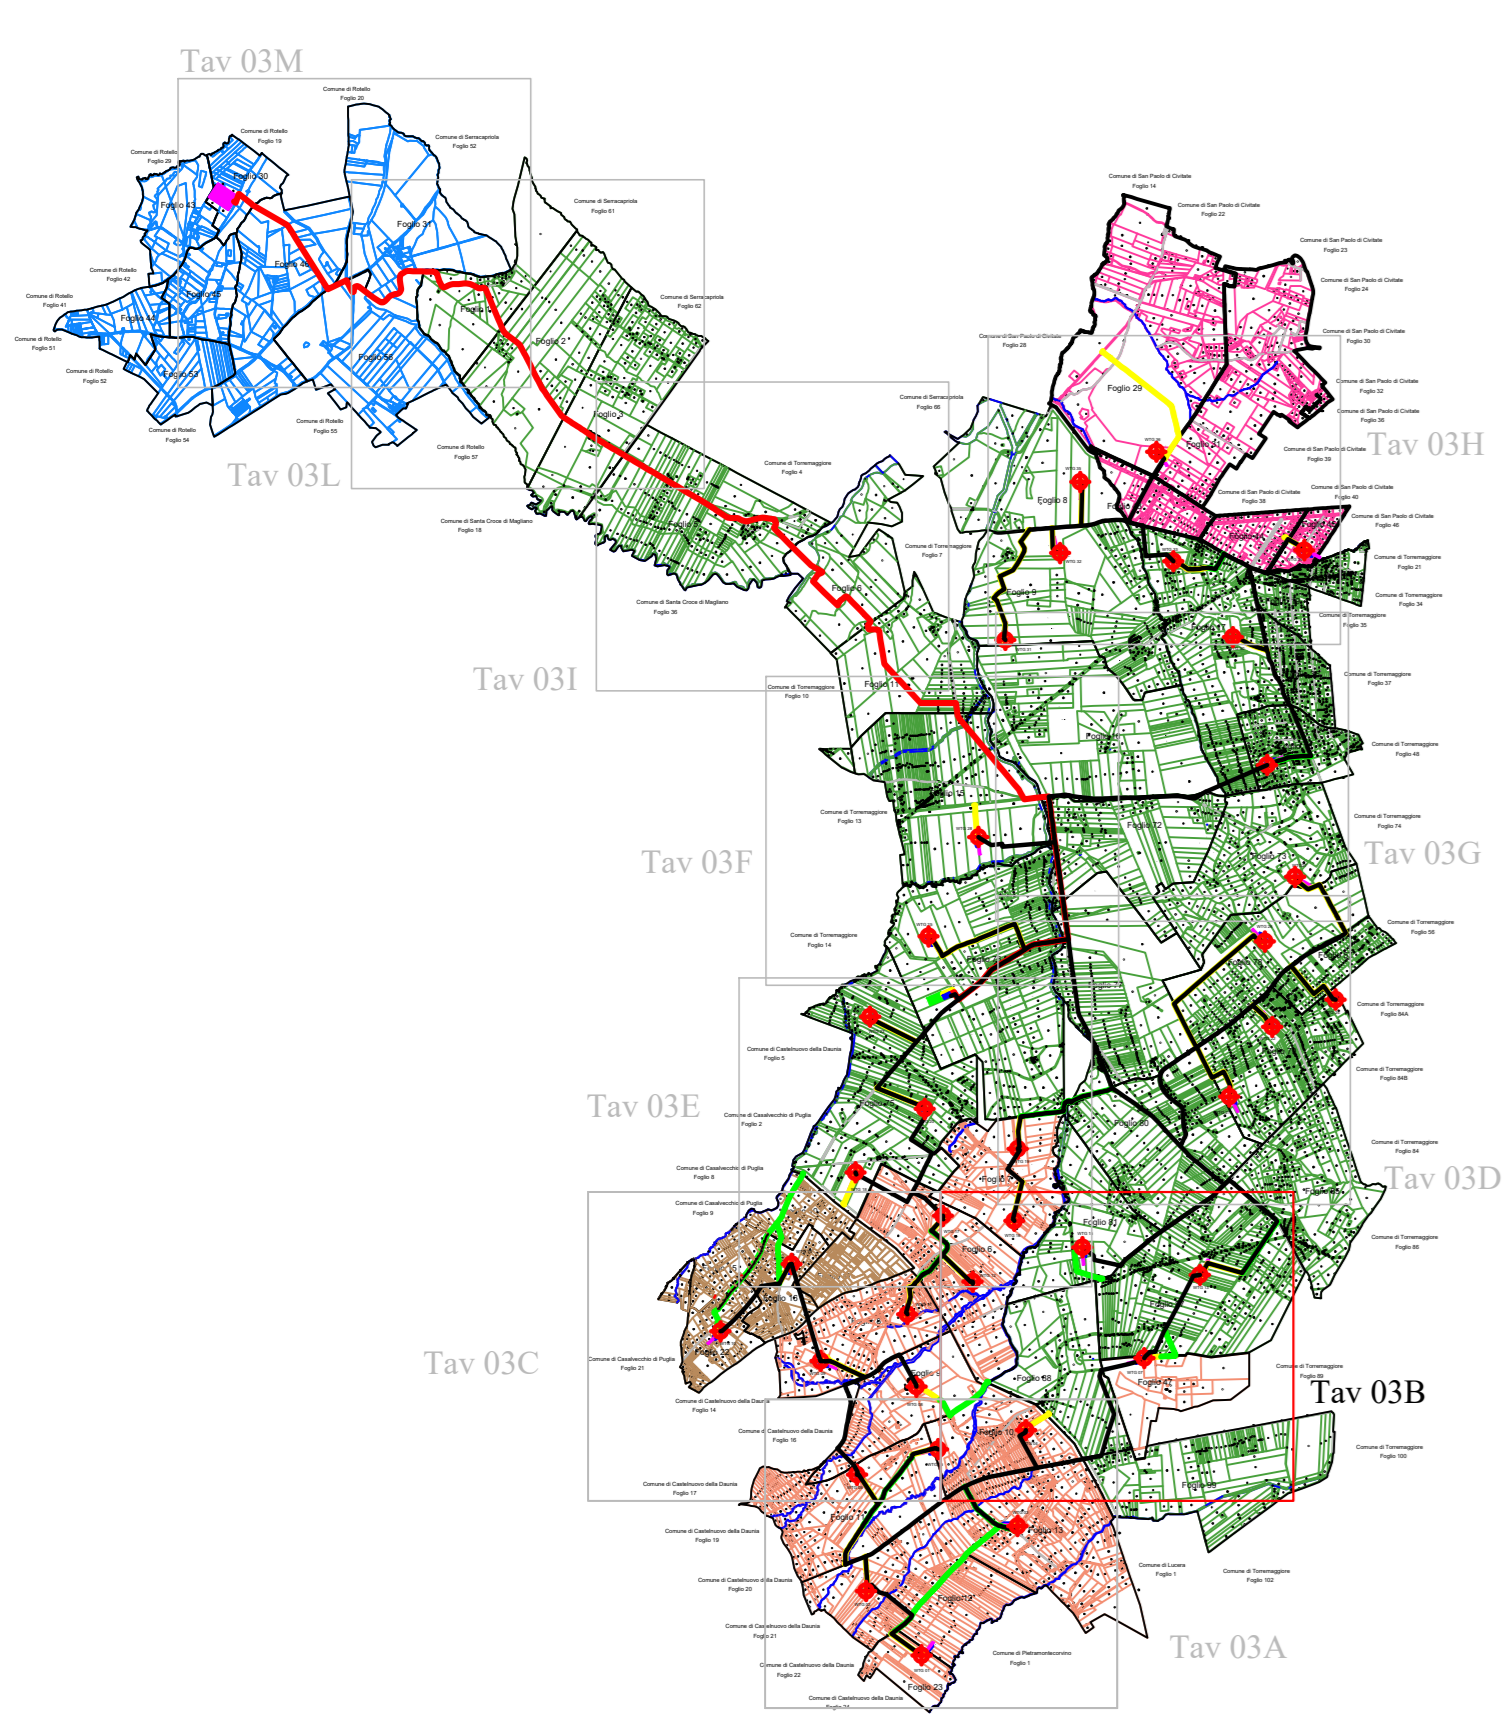

LEGENDA		
	Aerogeneratori	
	Stazione Tema	
	Storage	
	Stazione di Elevazione	
	Piazzola di montaggio	
	Particelle Castelnuovo della Daunia	
	Particelle Torremaggiore	
	Particelle San Paolo di Civitate	
	Particelle Rotello	

Scala 1:100.000

Comun