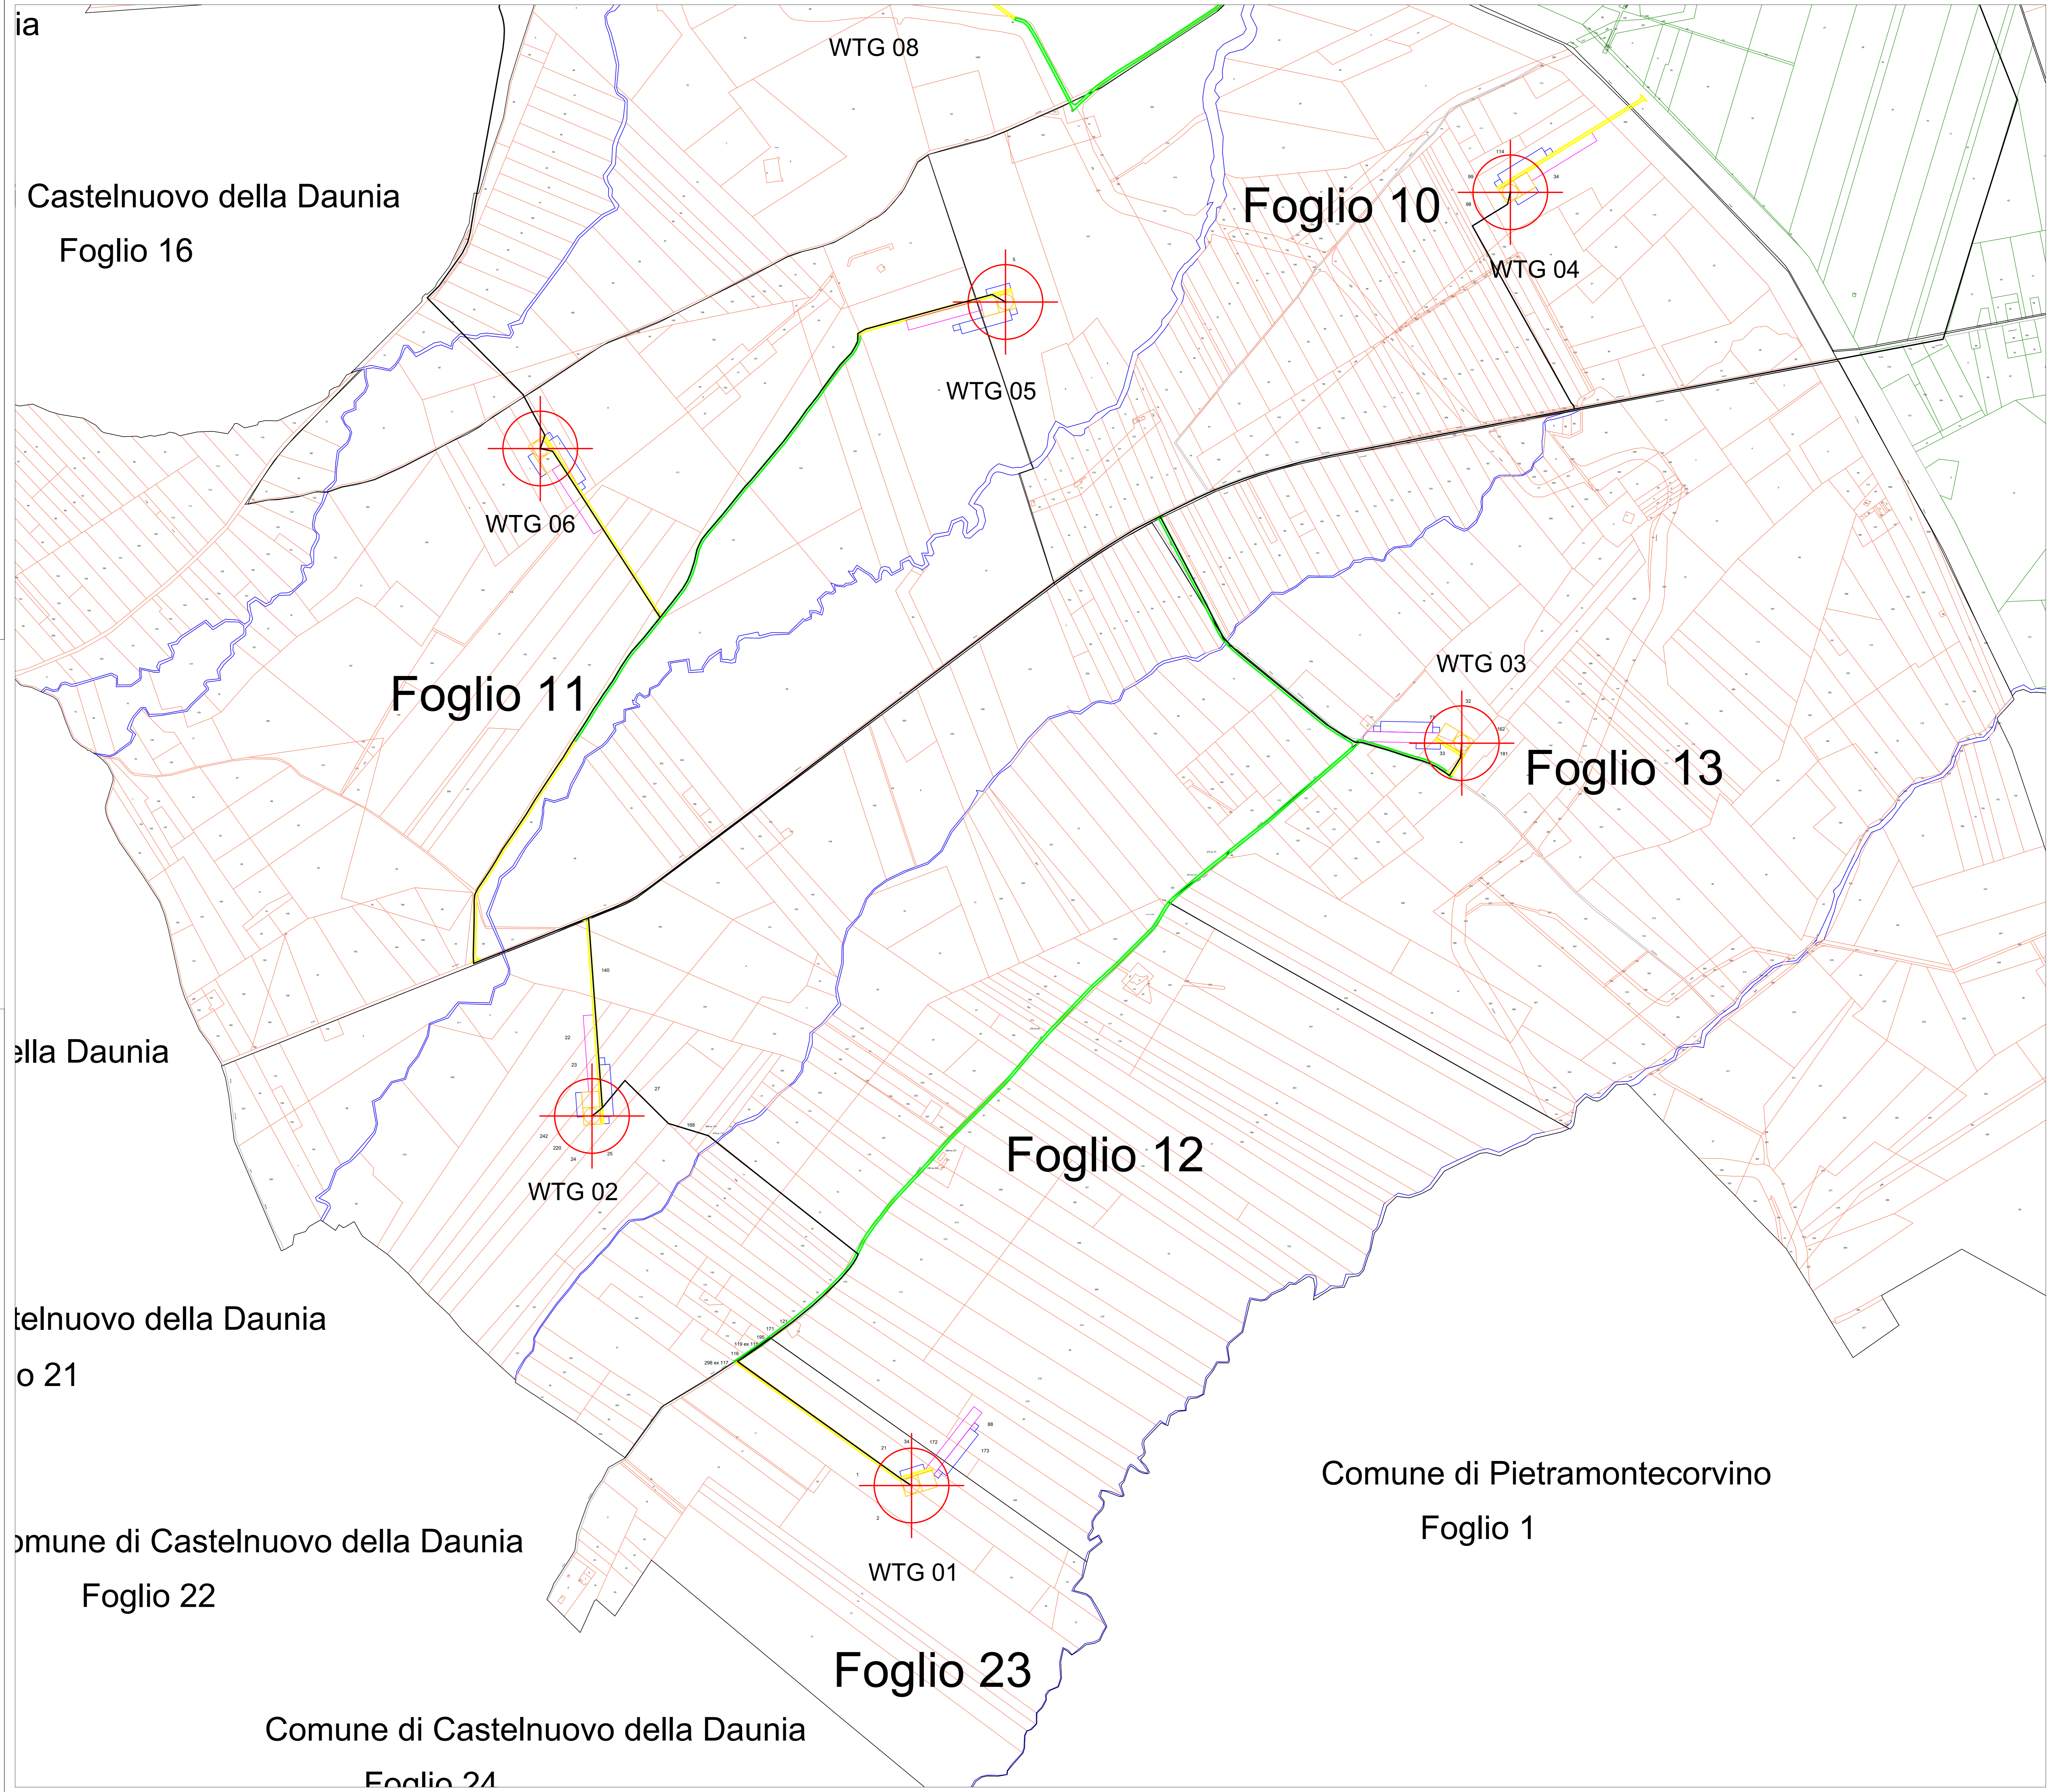

LEGENDA		
	Aerogeneratori	
	Stazione Tema	
	Storage	
	Stazione di Elevazione	
	Piazzola di montaggio	
	Particelle Castelnuovo della Daunia	
	Particelle Torremaggiore	
	Particelle San Paolo di Civitate	
	Particelle Rotello	

Scala 1:100.000

Castelnuovo della Daunia  
Foglio 16

Foglio 10

Foglio 11

Foglio 13

Foglio 12

ella Daunia

Castelnuovo della Daunia  
Foglio 21