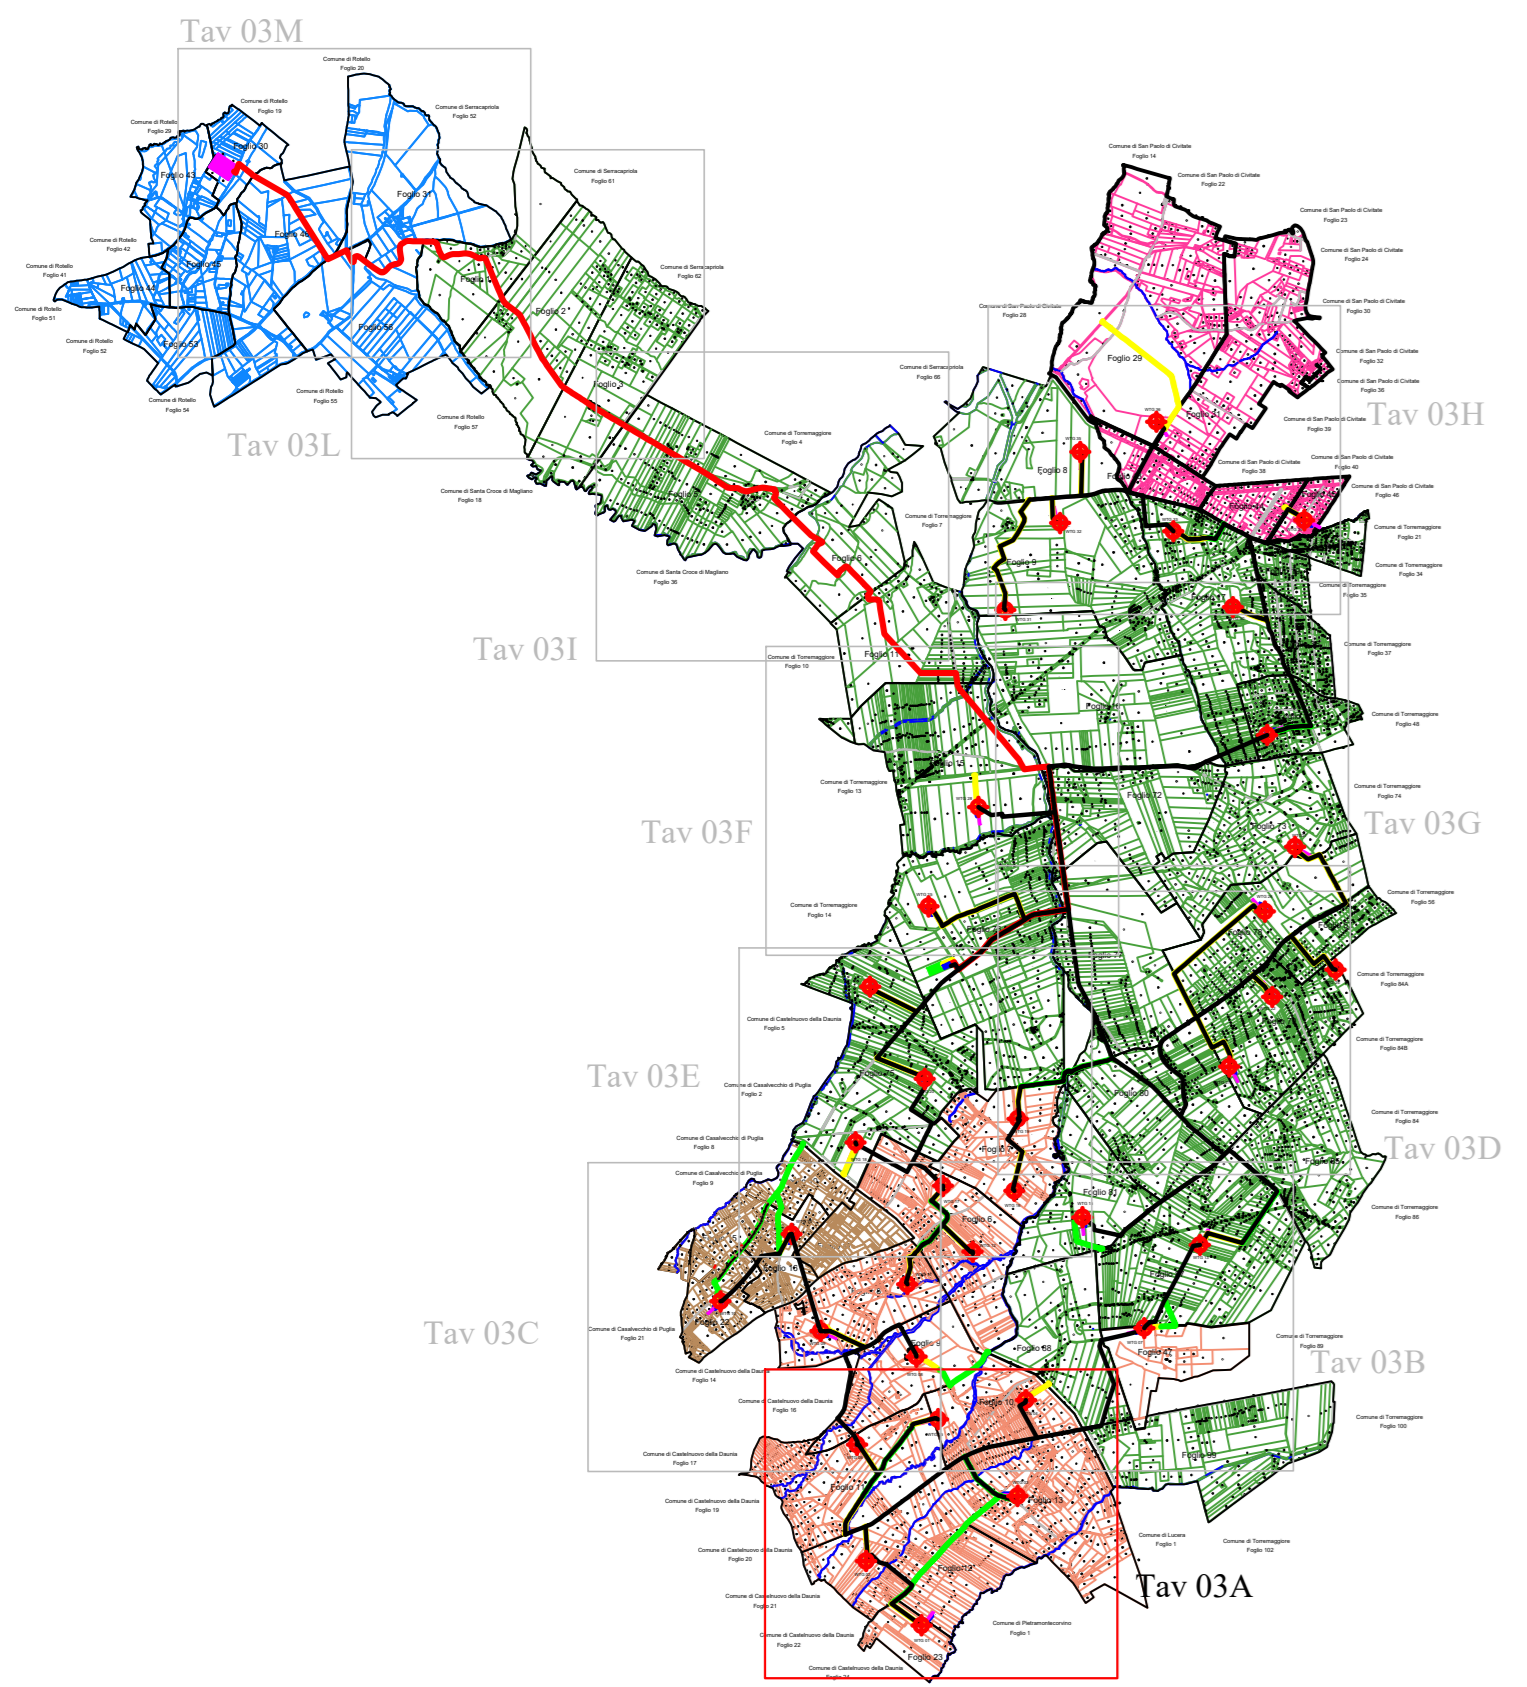

LEGENDA		
	Aerogeneratori	
	Stazione Tema	
	Storage	
	Stazione di Elevazione	
	Piazzola di montaggio	
	Particelle Castelnuovo della Daunia	
	Particelle Torremaggiore	
	Particelle San Paolo di Civitate	
	Particelle Rotello	

Scala 1:100.000

Castelnuovo della Daunia  
Foglio 16

Foglio 10

Foglio 11

Foglio 13

Foglio 12

ella Daunia

Castelnuovo della Daunia  
Foglio 21

Comune di Castelnuovo della Daunia  
Foglio 22

Comune di Pietramontecorvino  
Foglio 1

Comune di Castelnuovo della Daunia  
Foglio 24