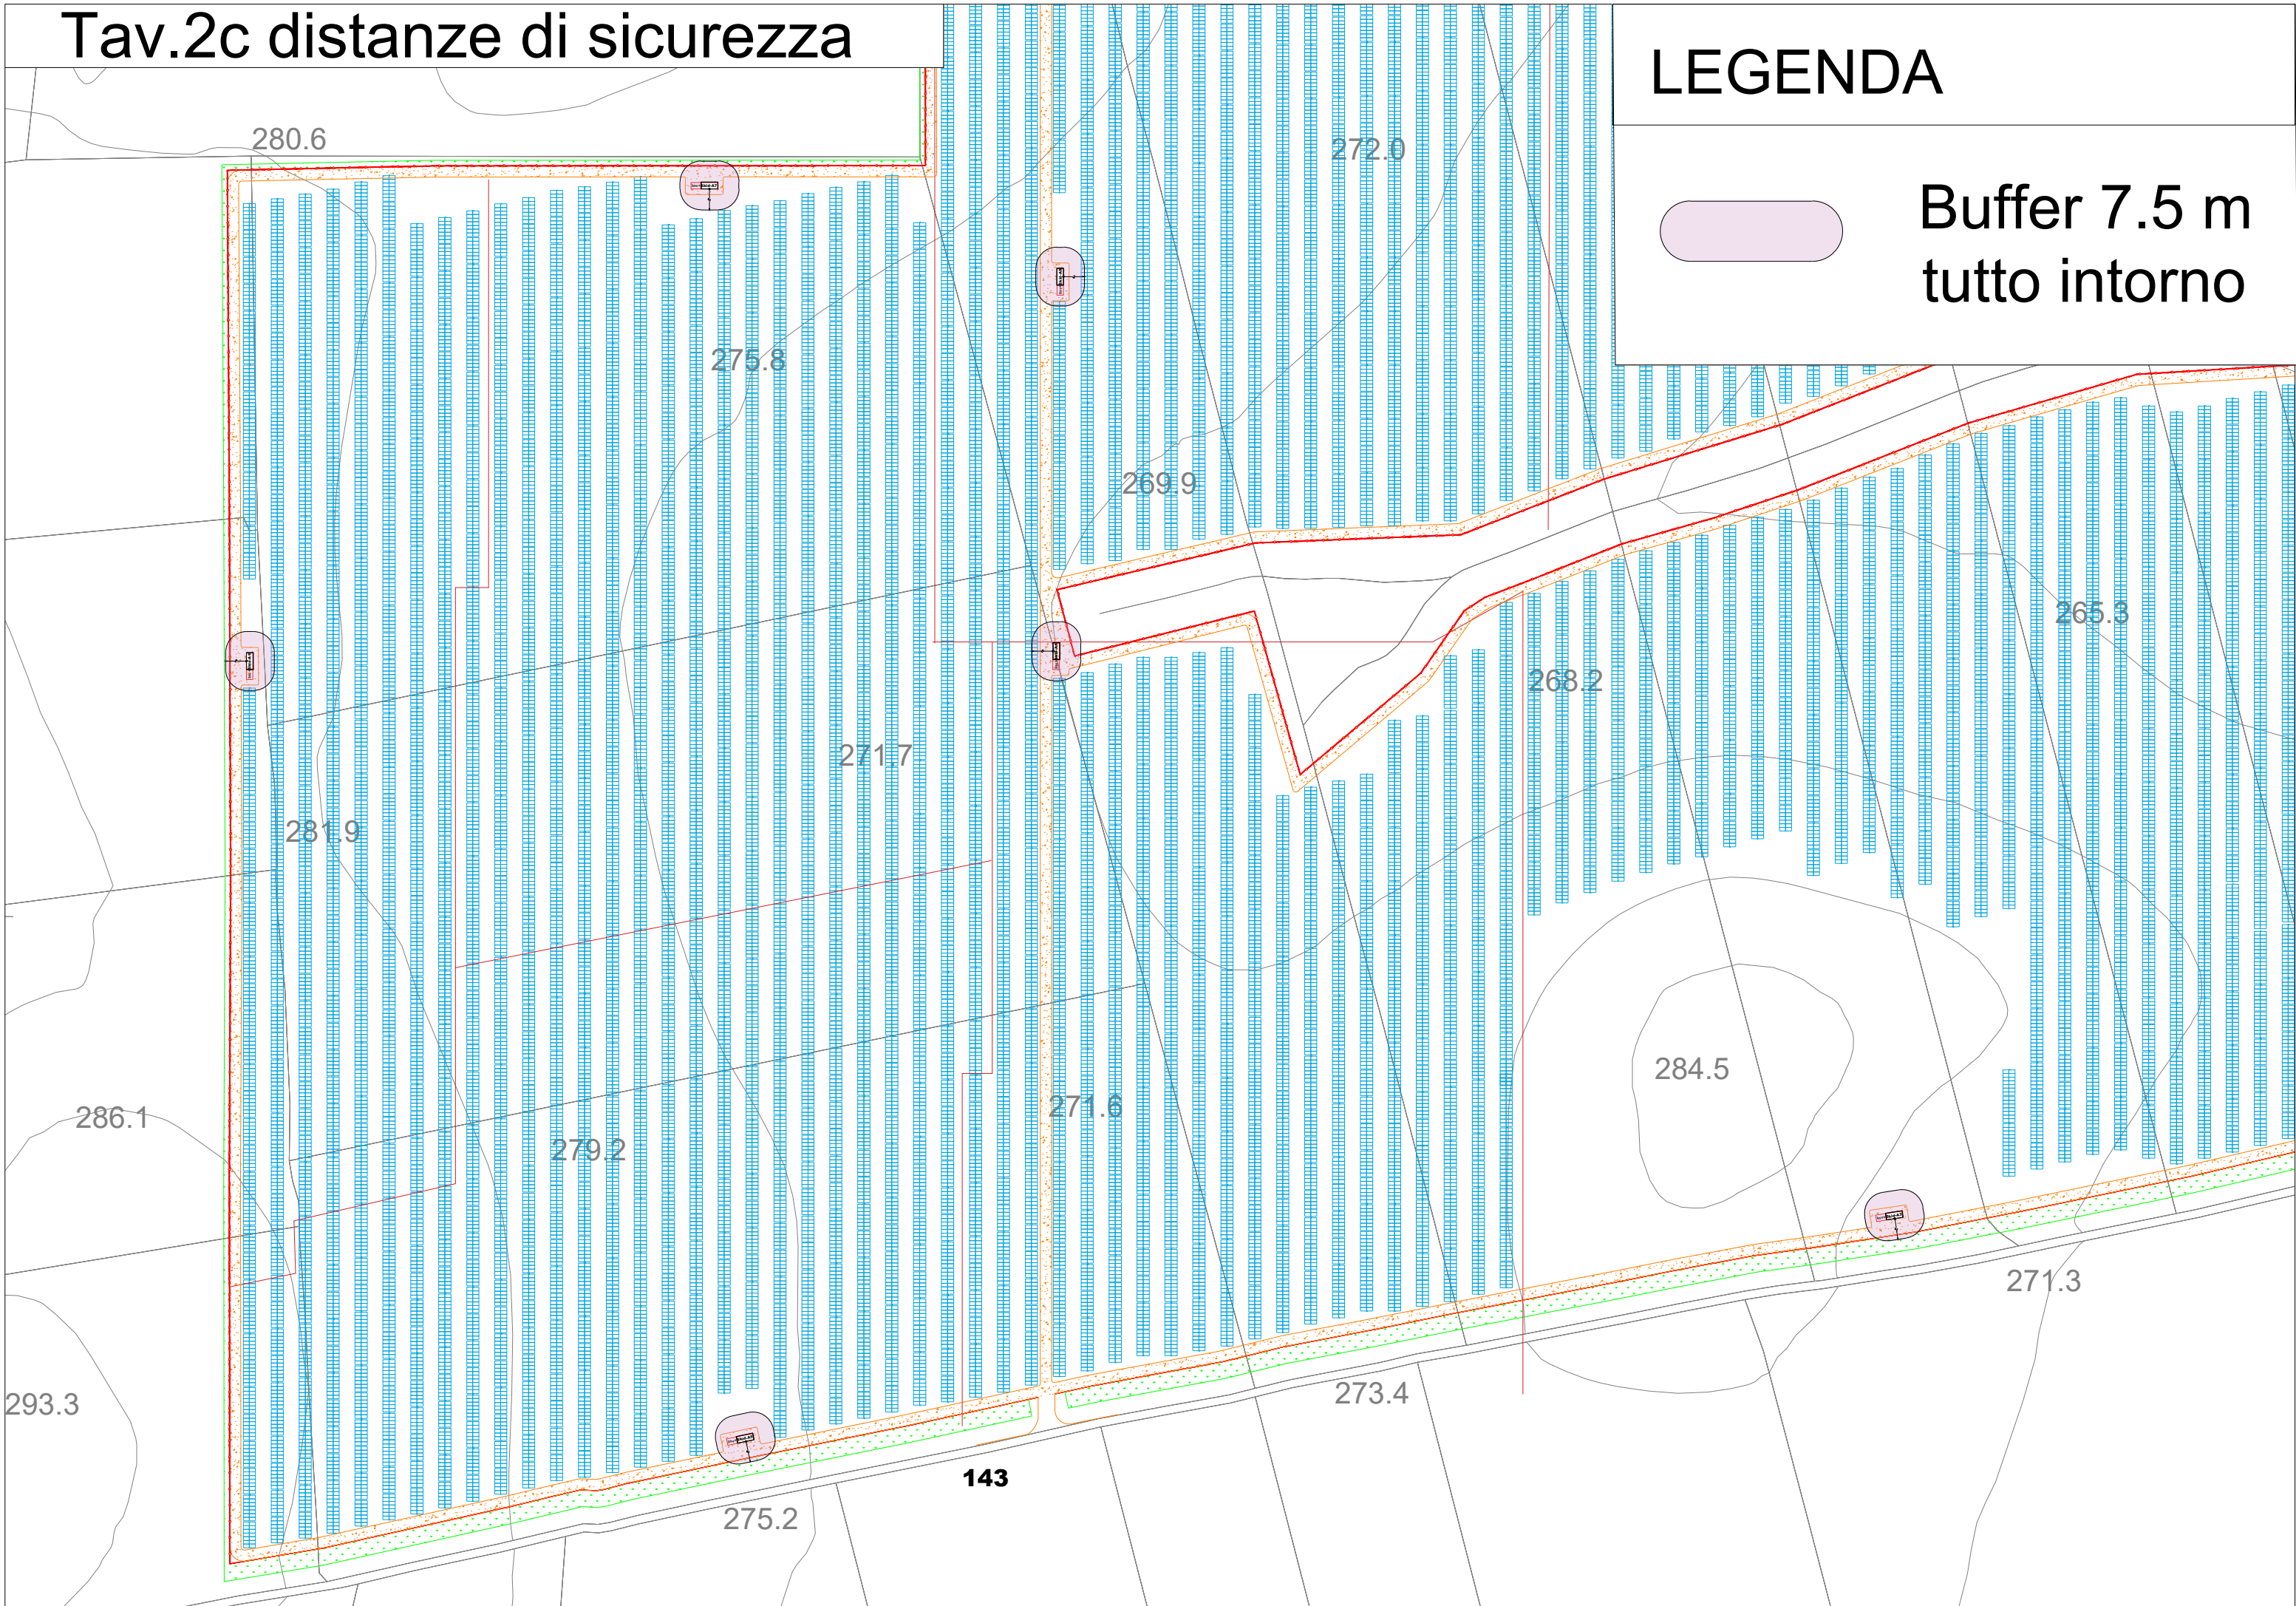

CdR-Bess

CdR-A

Tav.1c distanze di sicurezza

LEGENDA

Buffer 7.5 m
tutto intorno

Tav.2c distanze di sicurezza

LEGENDA

Buffer 7.5 m
tutto intorno