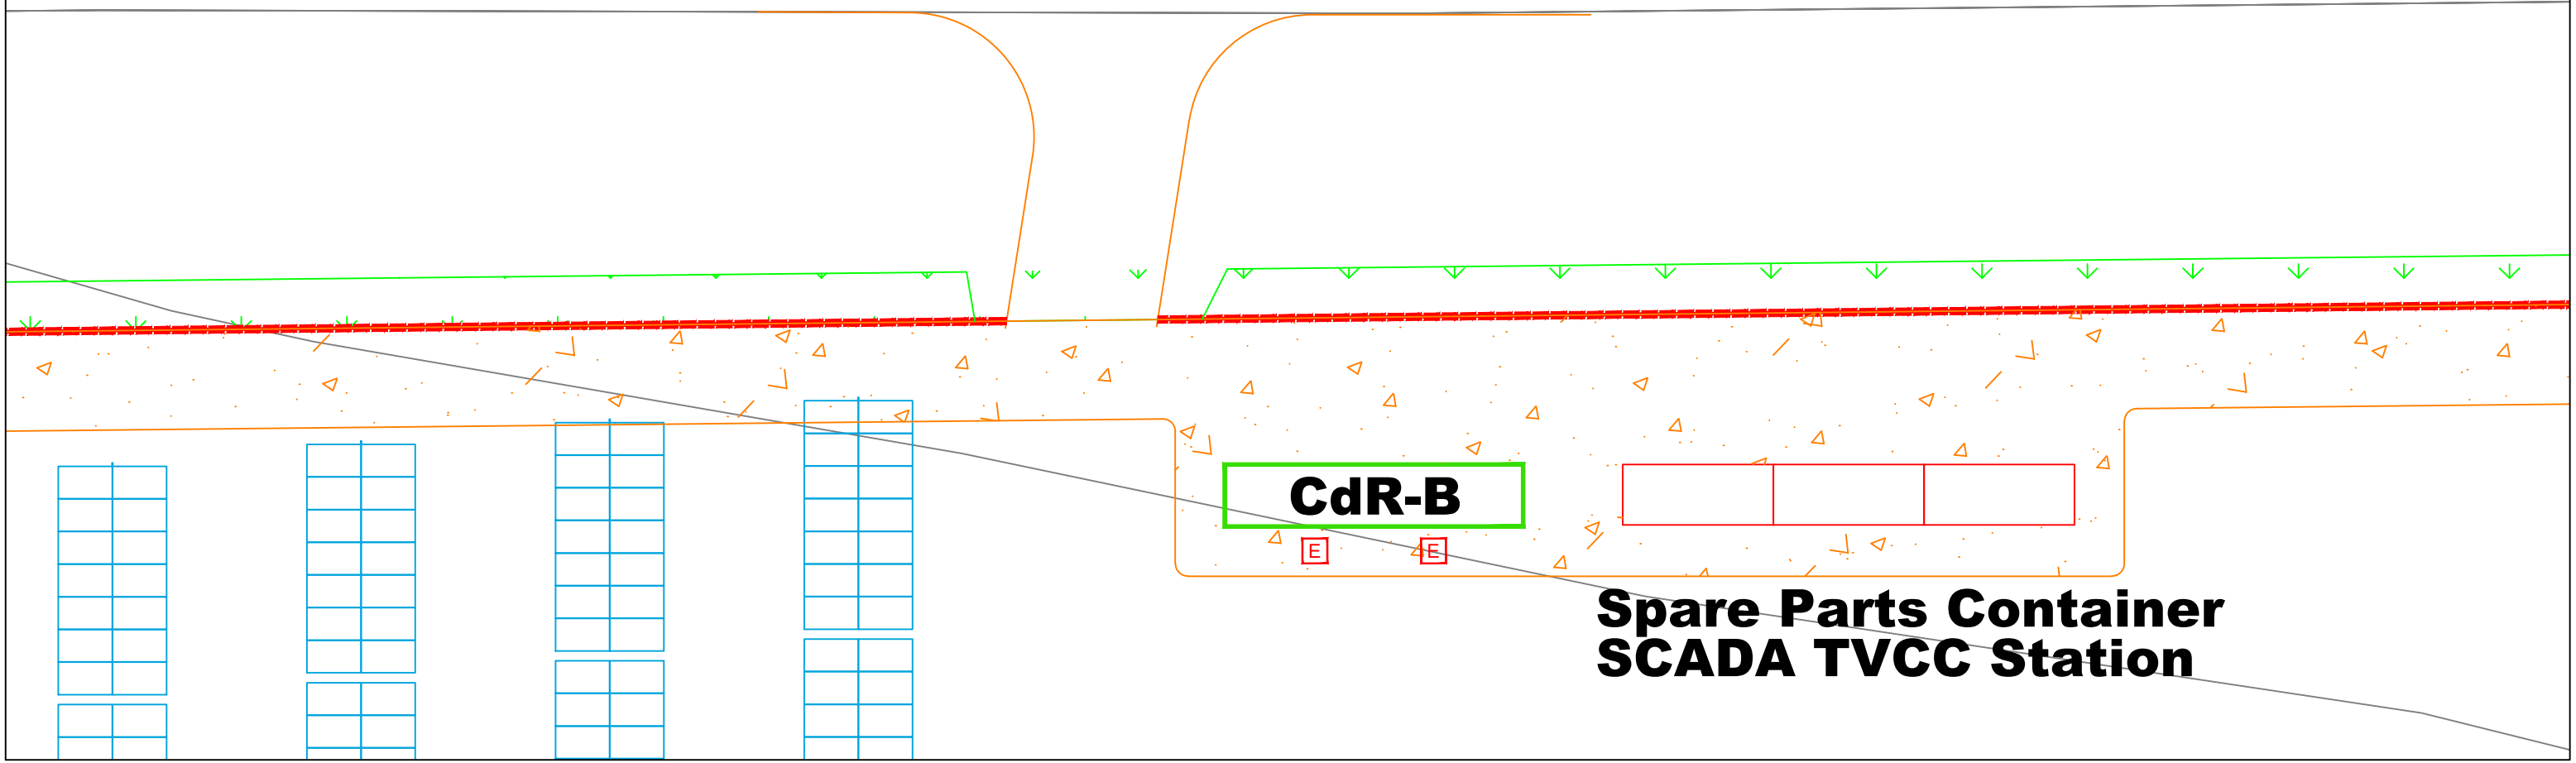

- Estintore portatile
  CO2 5 Kg
  Classe 113B
- Estintore carrellato
  CO2 30 Kg
  Classe B10-C