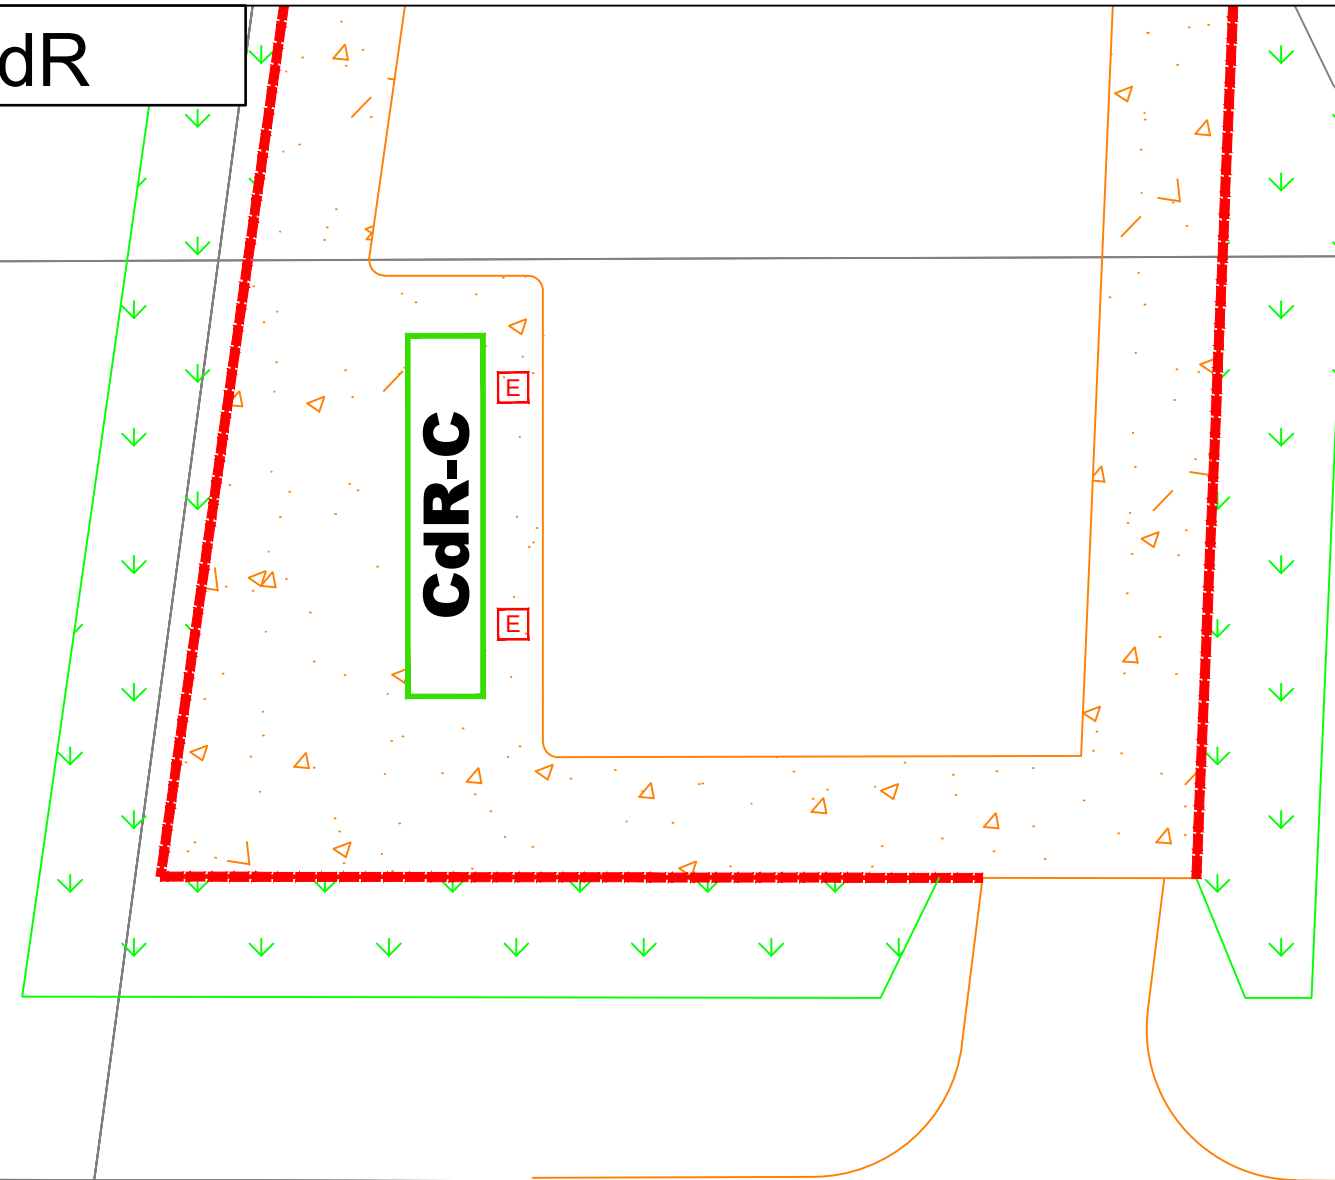

- Estintore portatile
  CO2 5 Kg
  Classe 113B
- Estintore carrellato
  CO2 30 Kg
  Classe B10-C