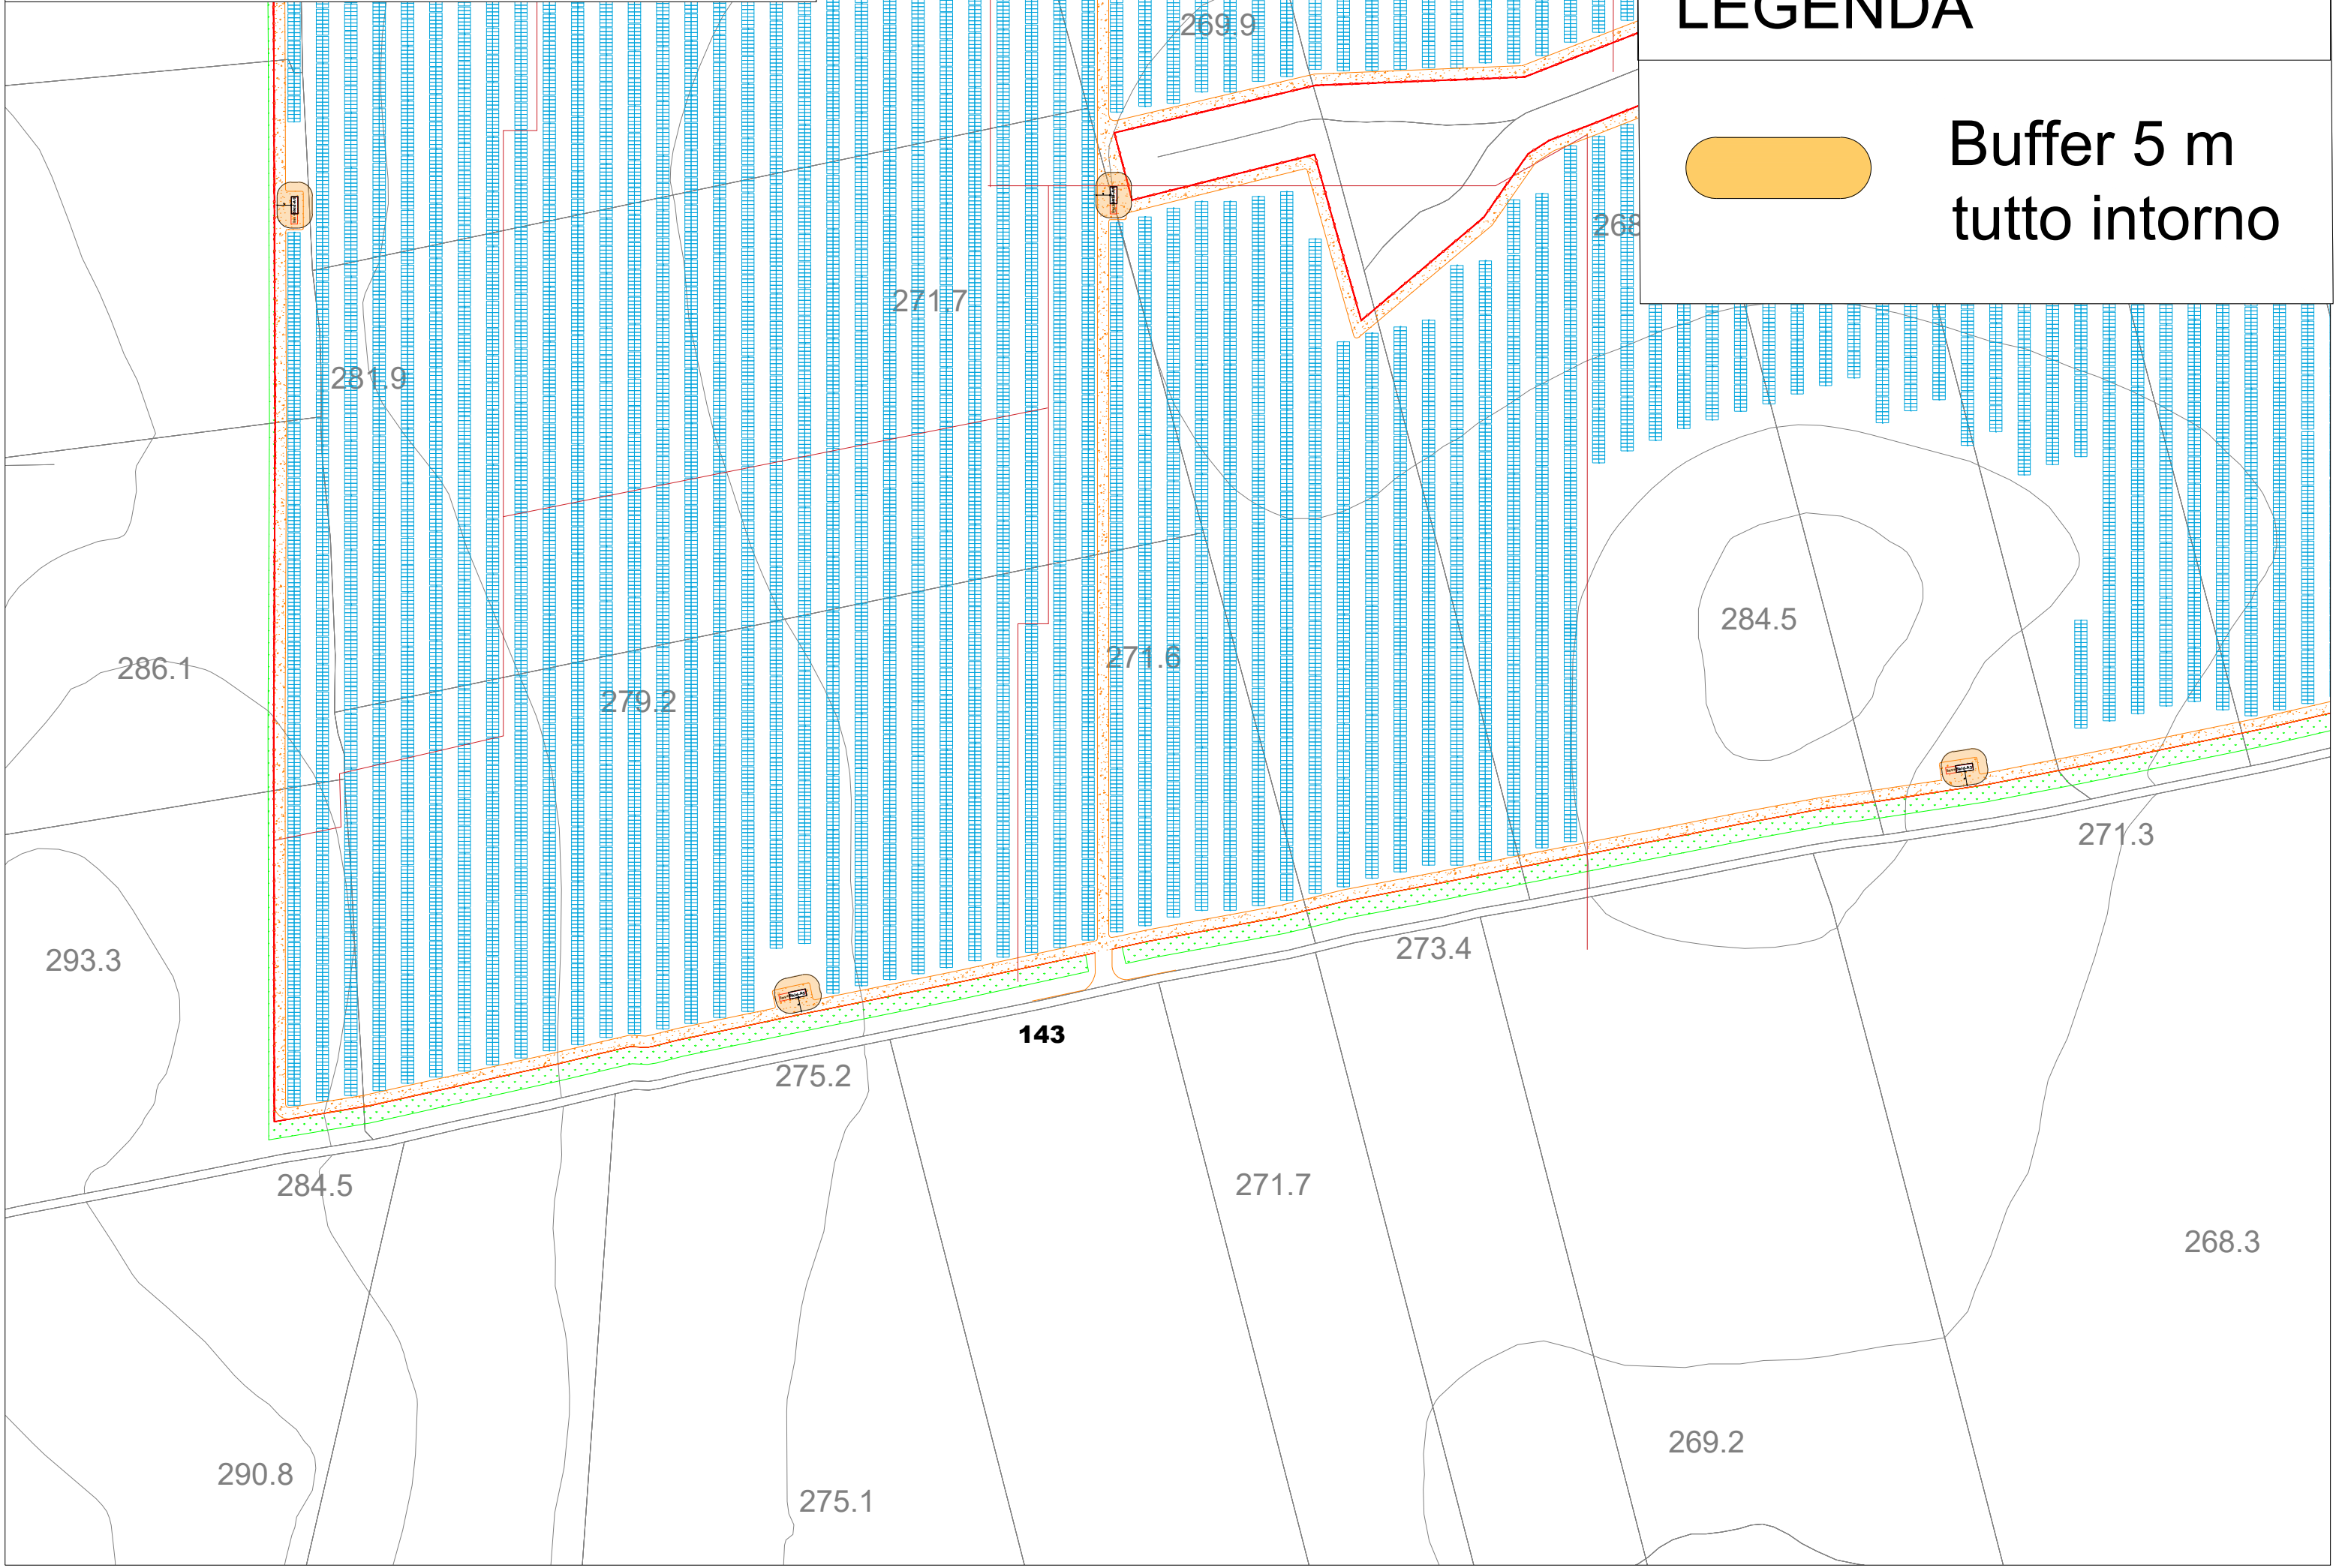

Tav.2b distanze di sicurezza

LEGENDA

Buffer 5 m tutto intorno