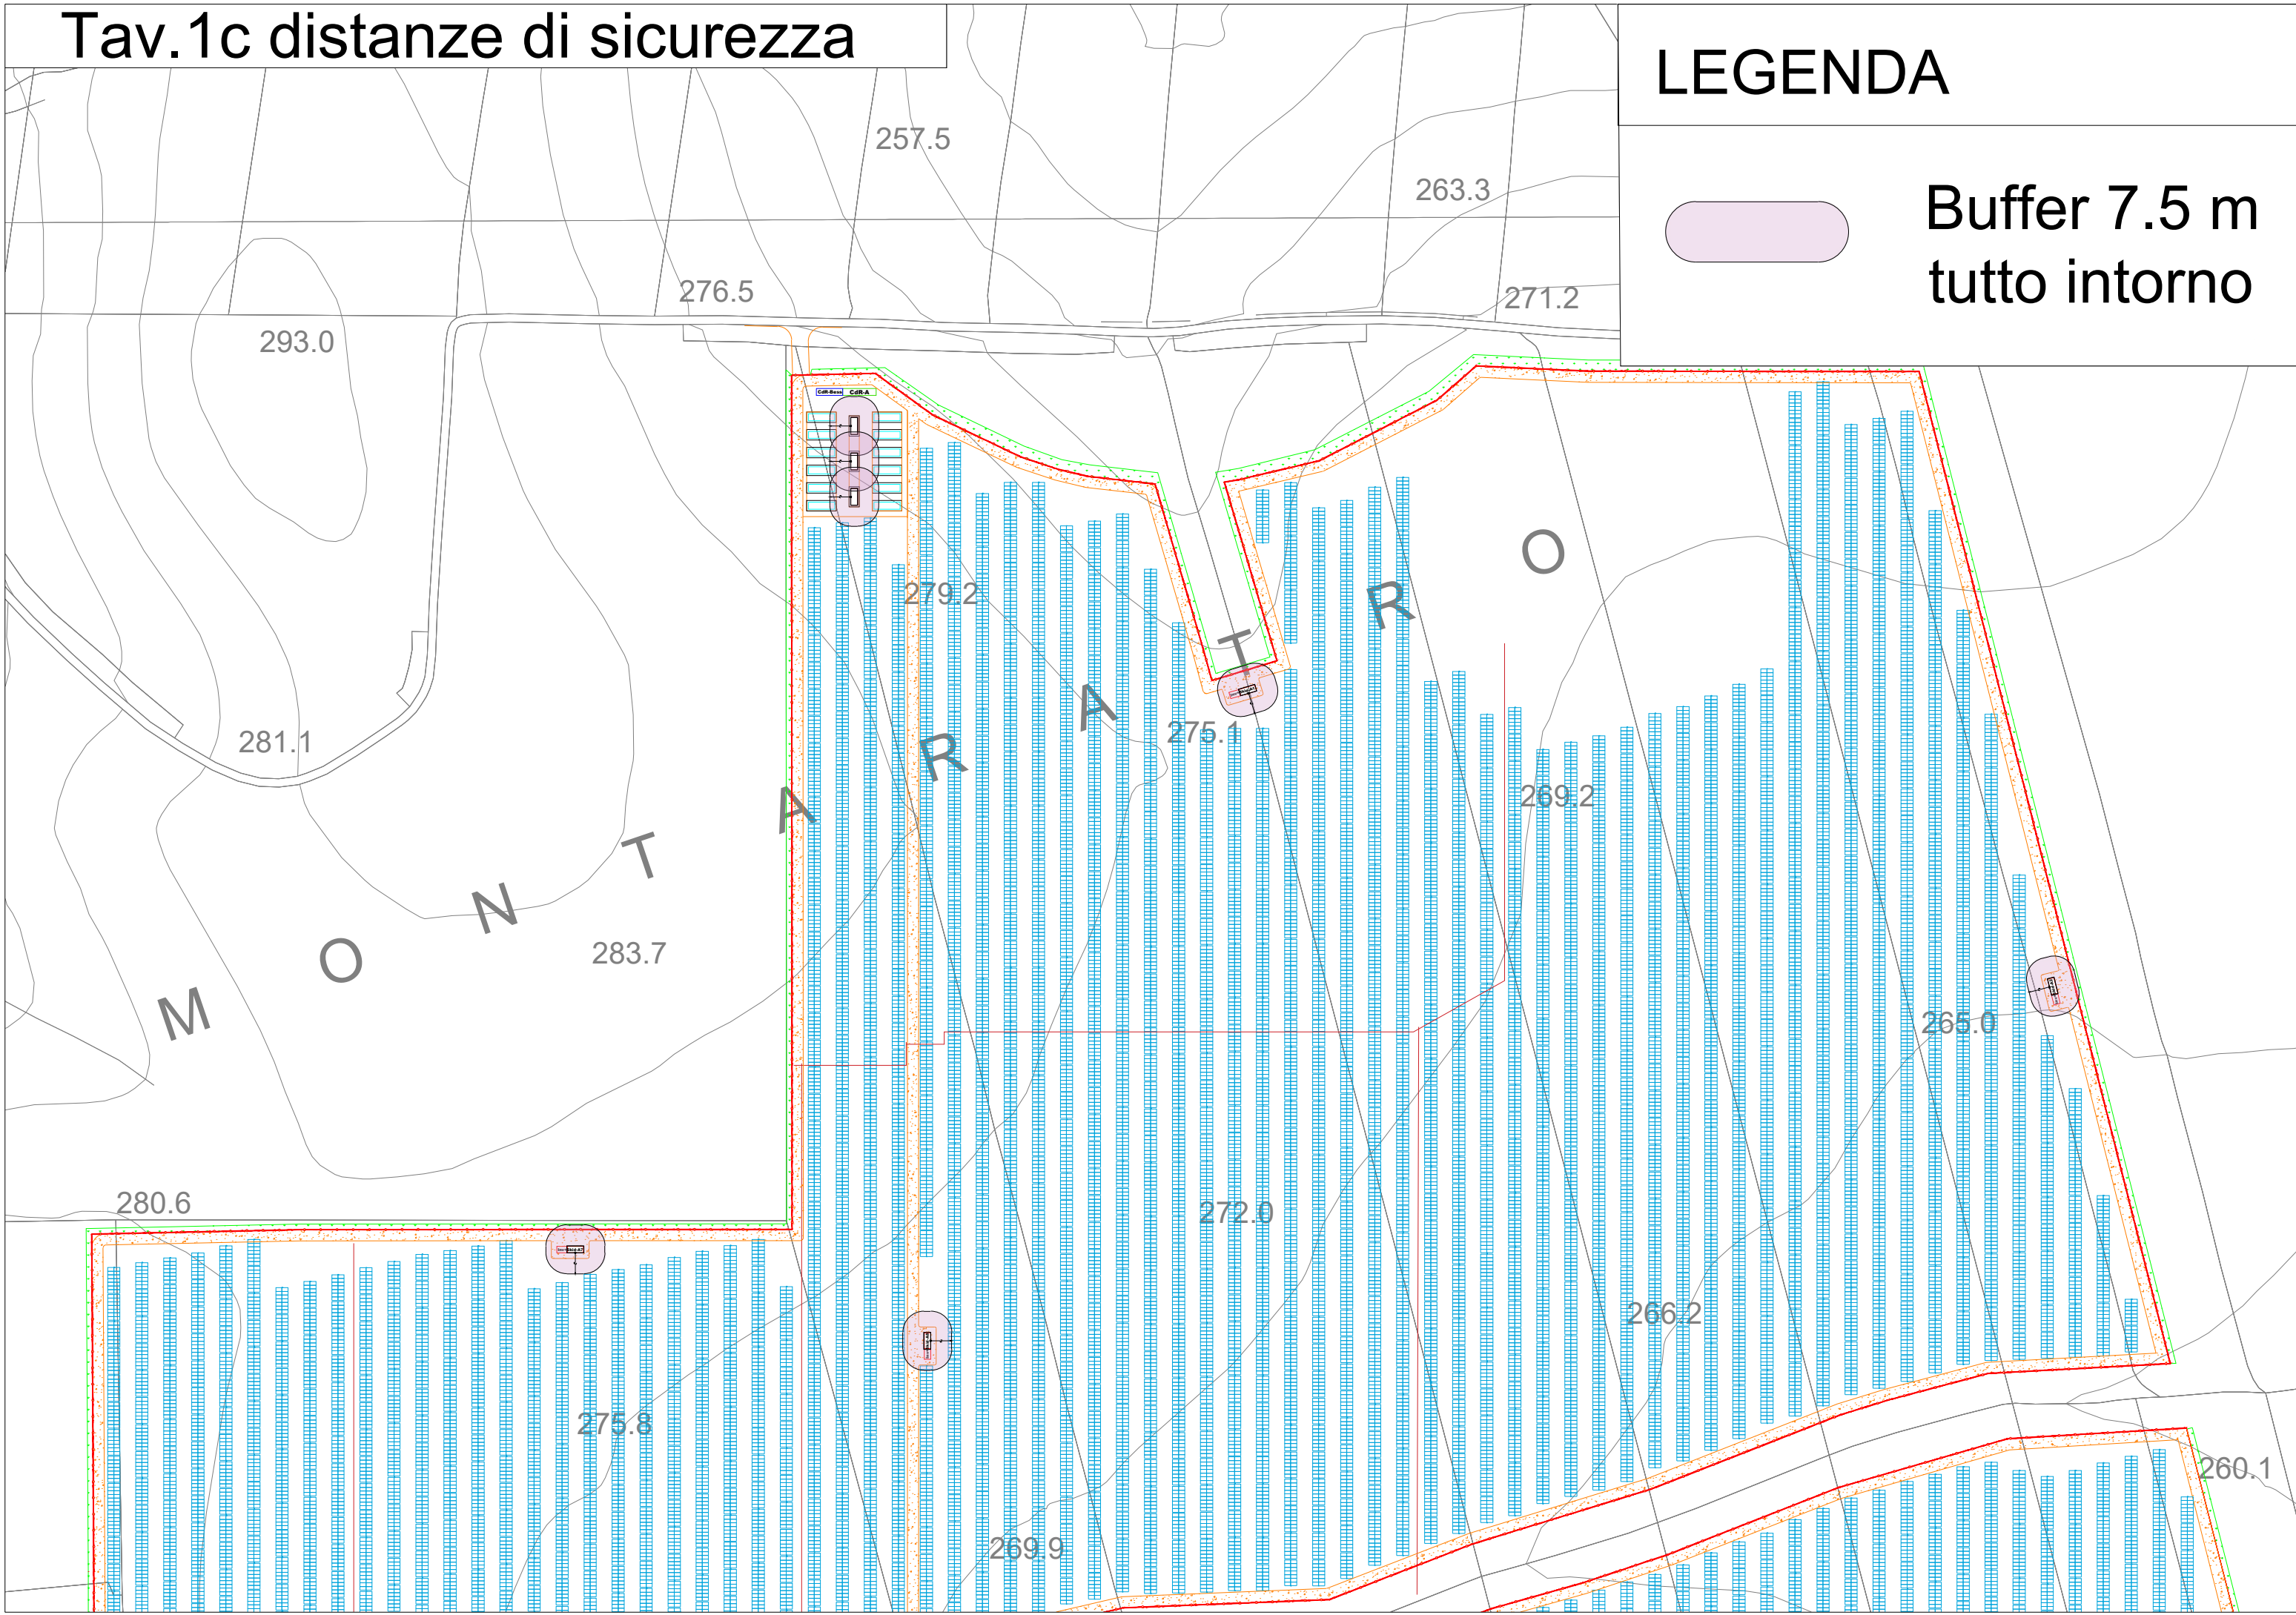

CdR-Bess

CdR-A

Tav.1c distanze di sicurezza

LEGENDA

Buffer 7.5 m
tutto intorno

Tav.2c distanze di sicurezza

LEGENDA

Buffer 7.5 m
tutto intorno

Tav.3c distanze di sicurezza

LEGENDA

Buffer 7.5 m
tutto intorno

Tav.4c distanze di sicurezza

LEGENDA

Buffer 7.5 m
tutto intorno

Tav.5c distanze di sicurezza

LEGENDA