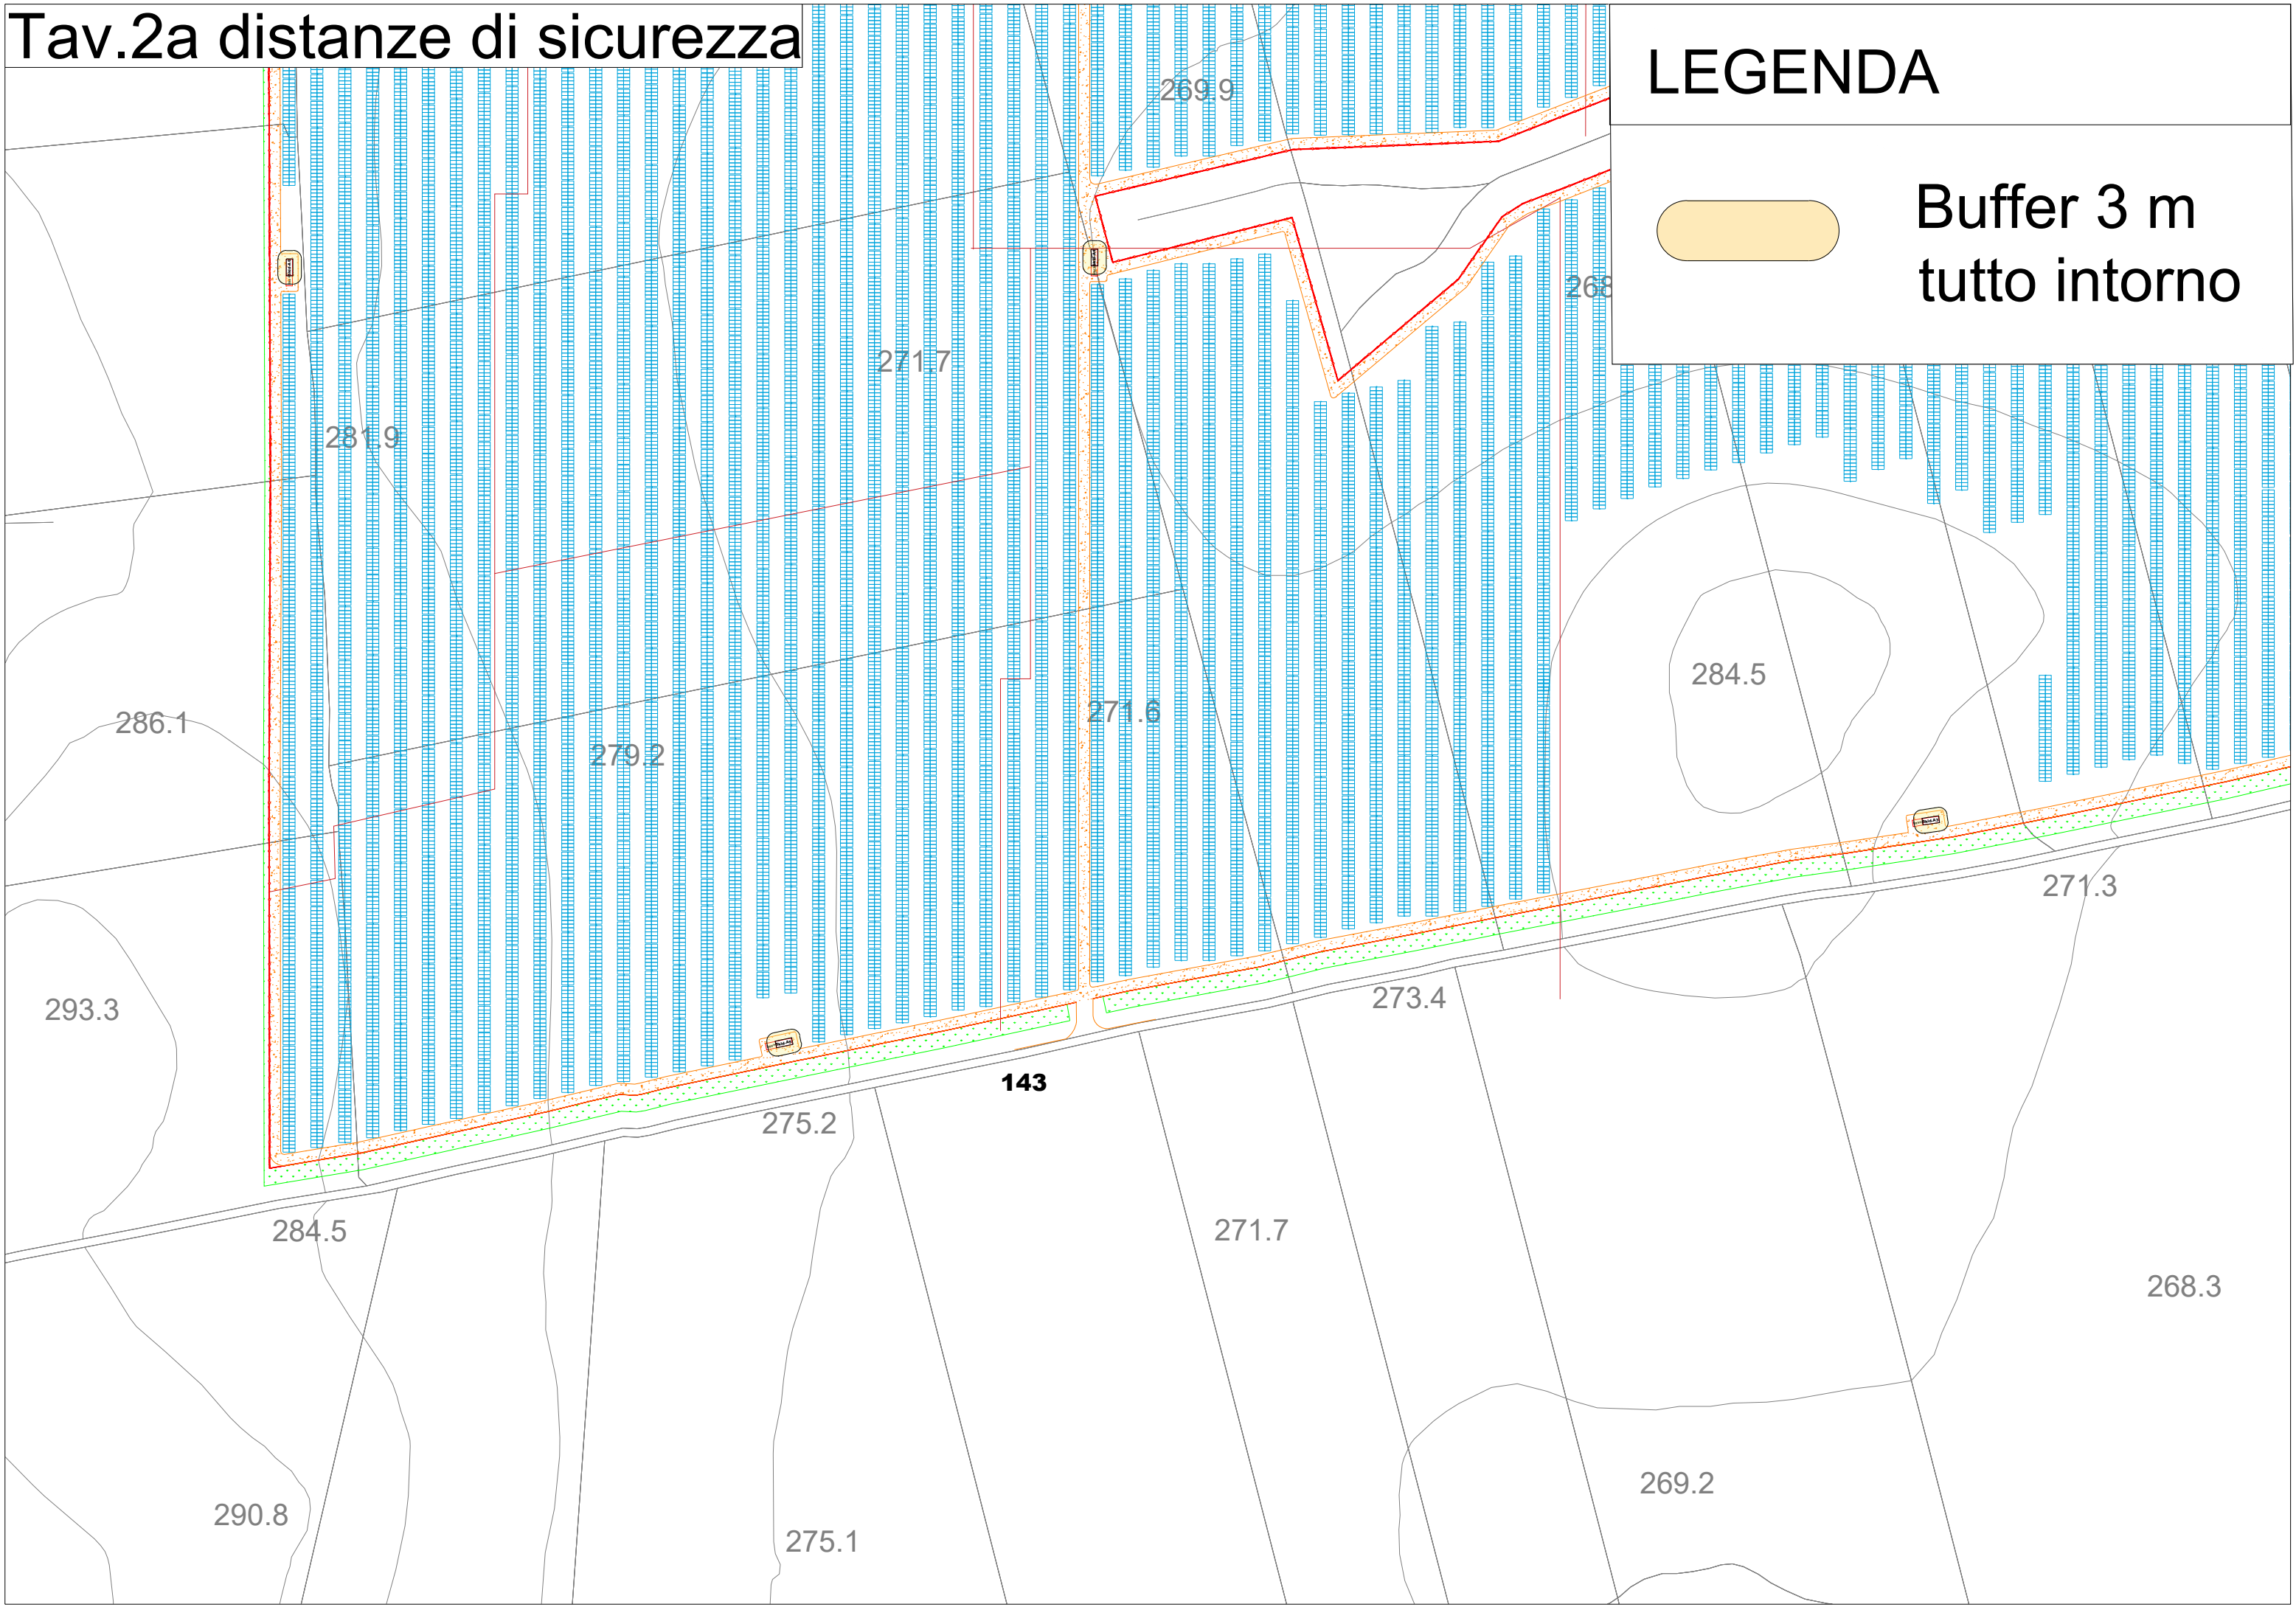

220.9

224.0

212.3

238.1

222.0

249.3

240.4

217.1

244.4

Scala 1:4000

Tav.1a distanze di sicurezza

LEGENDA

Buffer 3 m
tutto intorno

Tav.2a distanze di sicurezza

LEGENDA

Buffer 3 m
tutto intorno