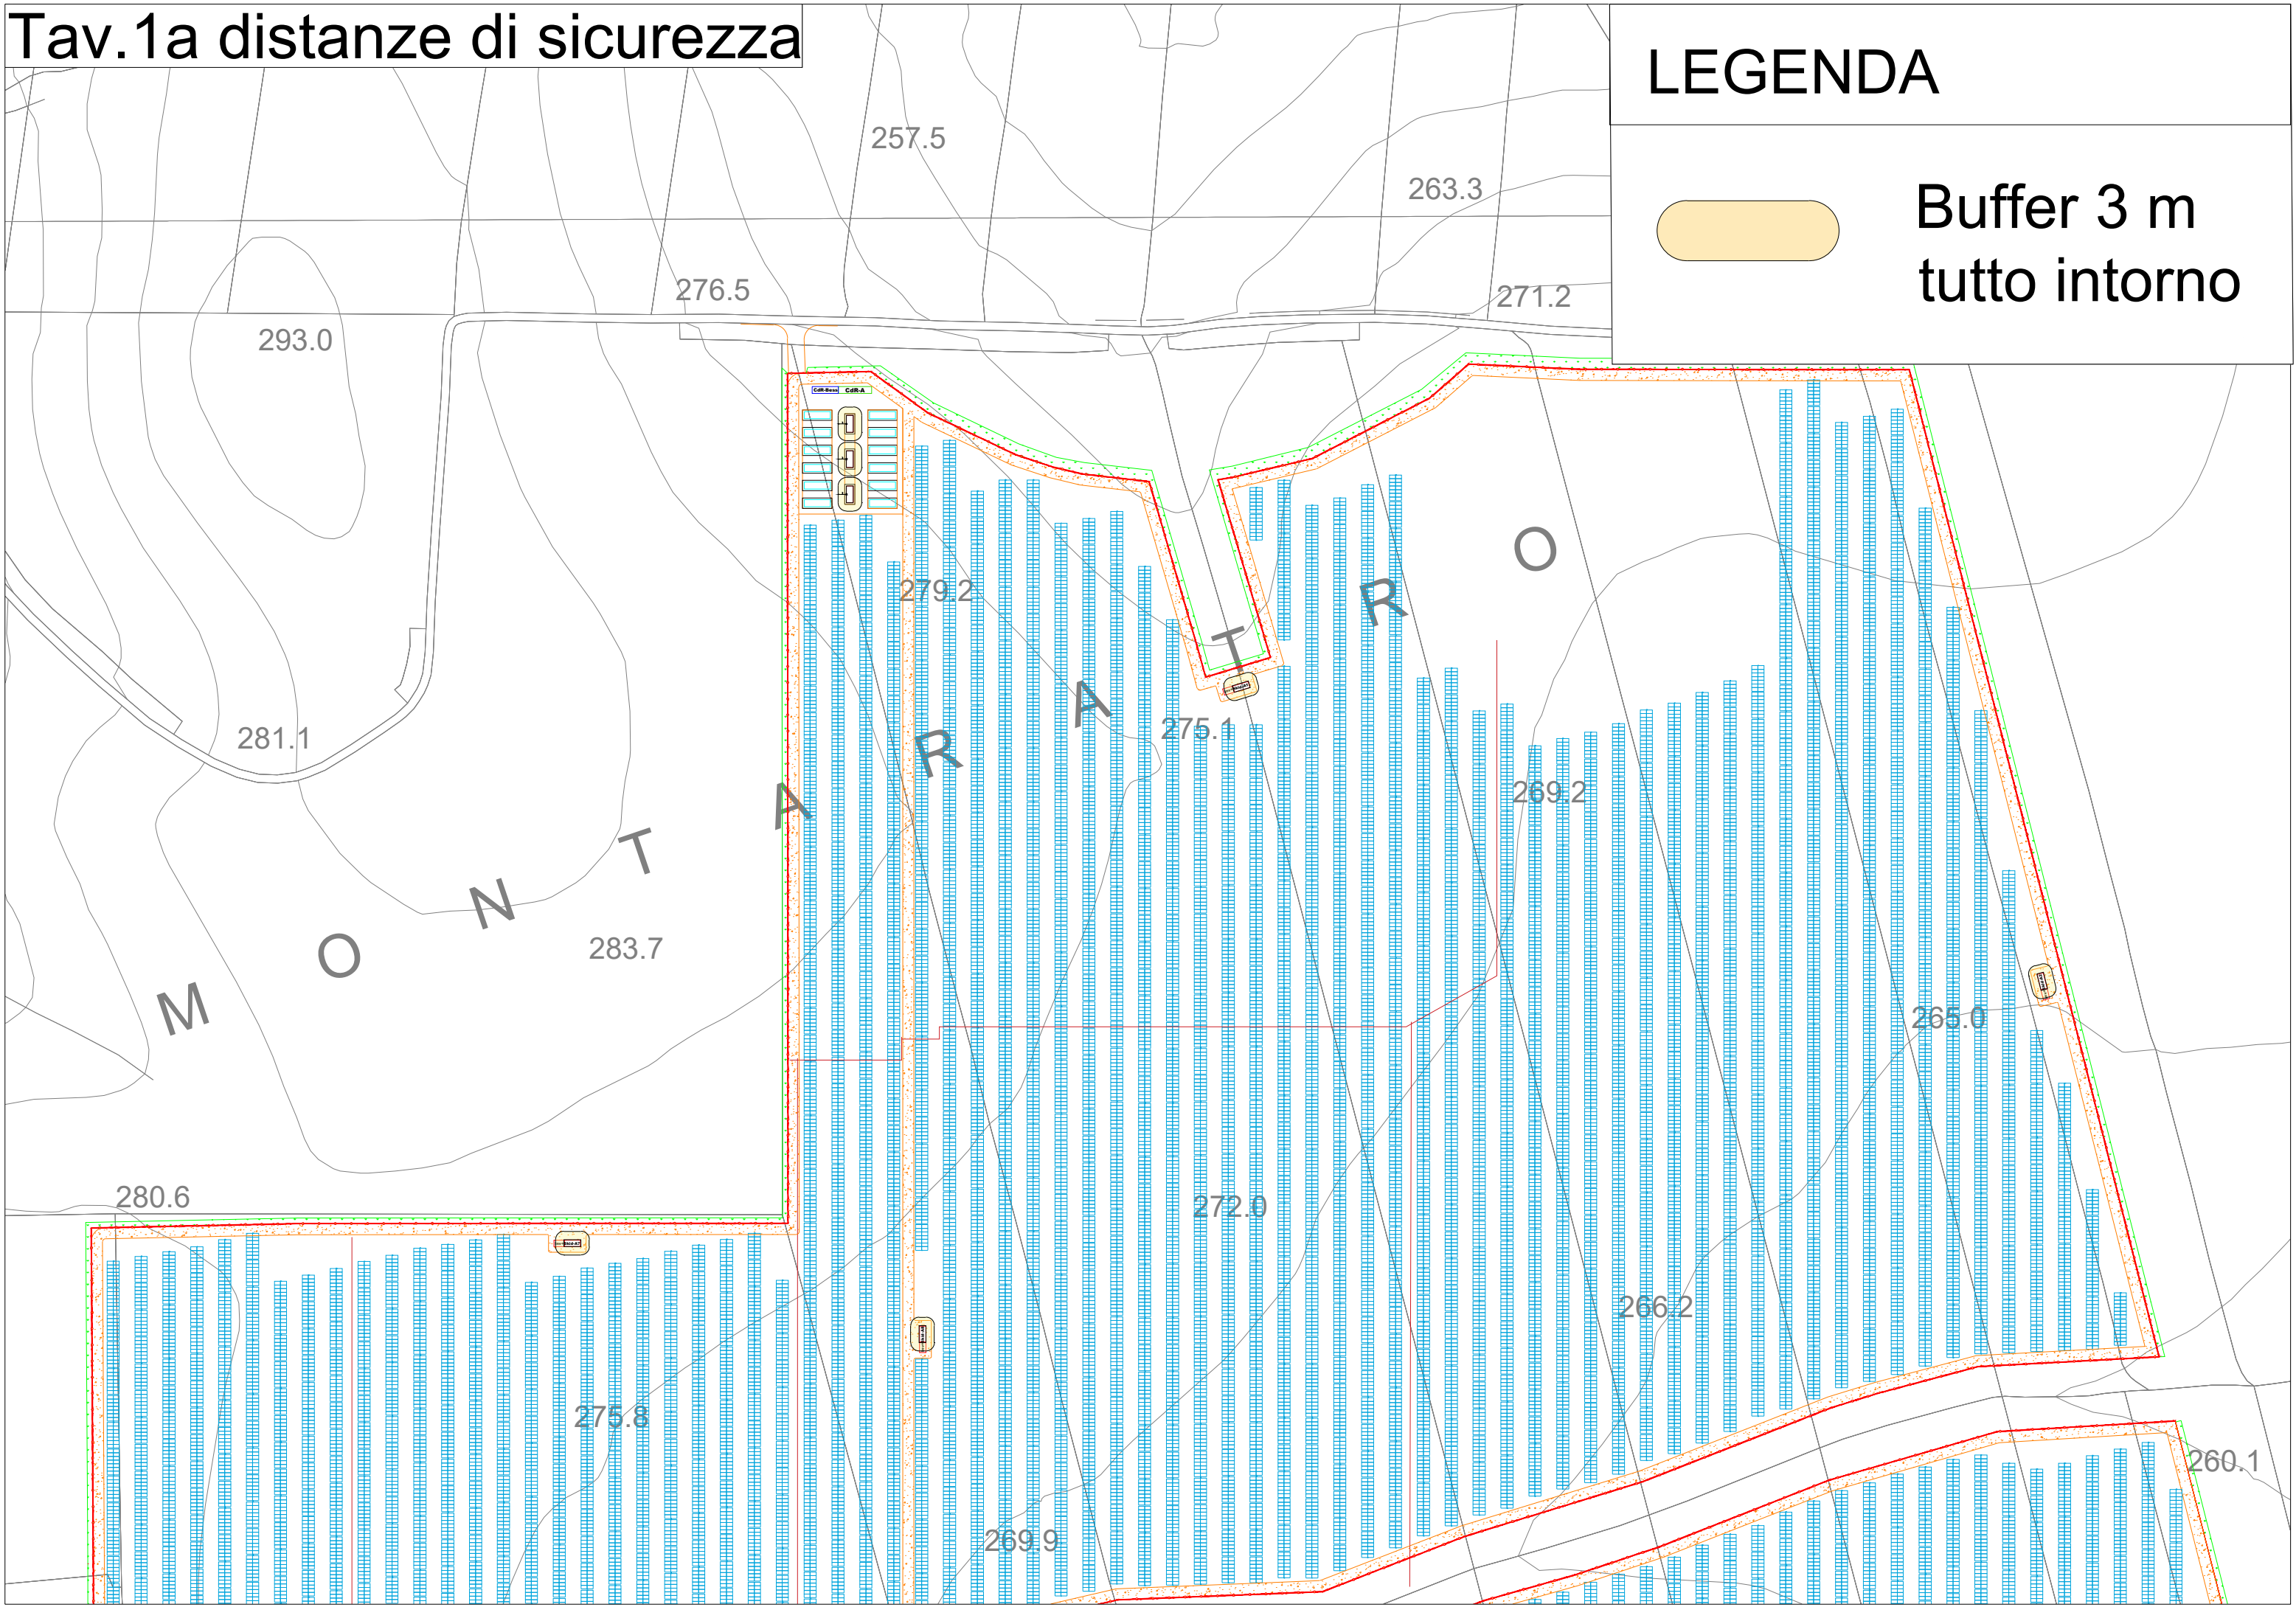

220.9

224.0

212.3

238.1

222.0

249.3

240.4

217.1

244.4

Scala 1:4000

Tav.1a distanze di sicurezza

LEGENDA

Buffer 3 m
tutto intorno

Tav.2a distanze di sicurezza

LEGENDA

Buffer 3 m
tutto intorno