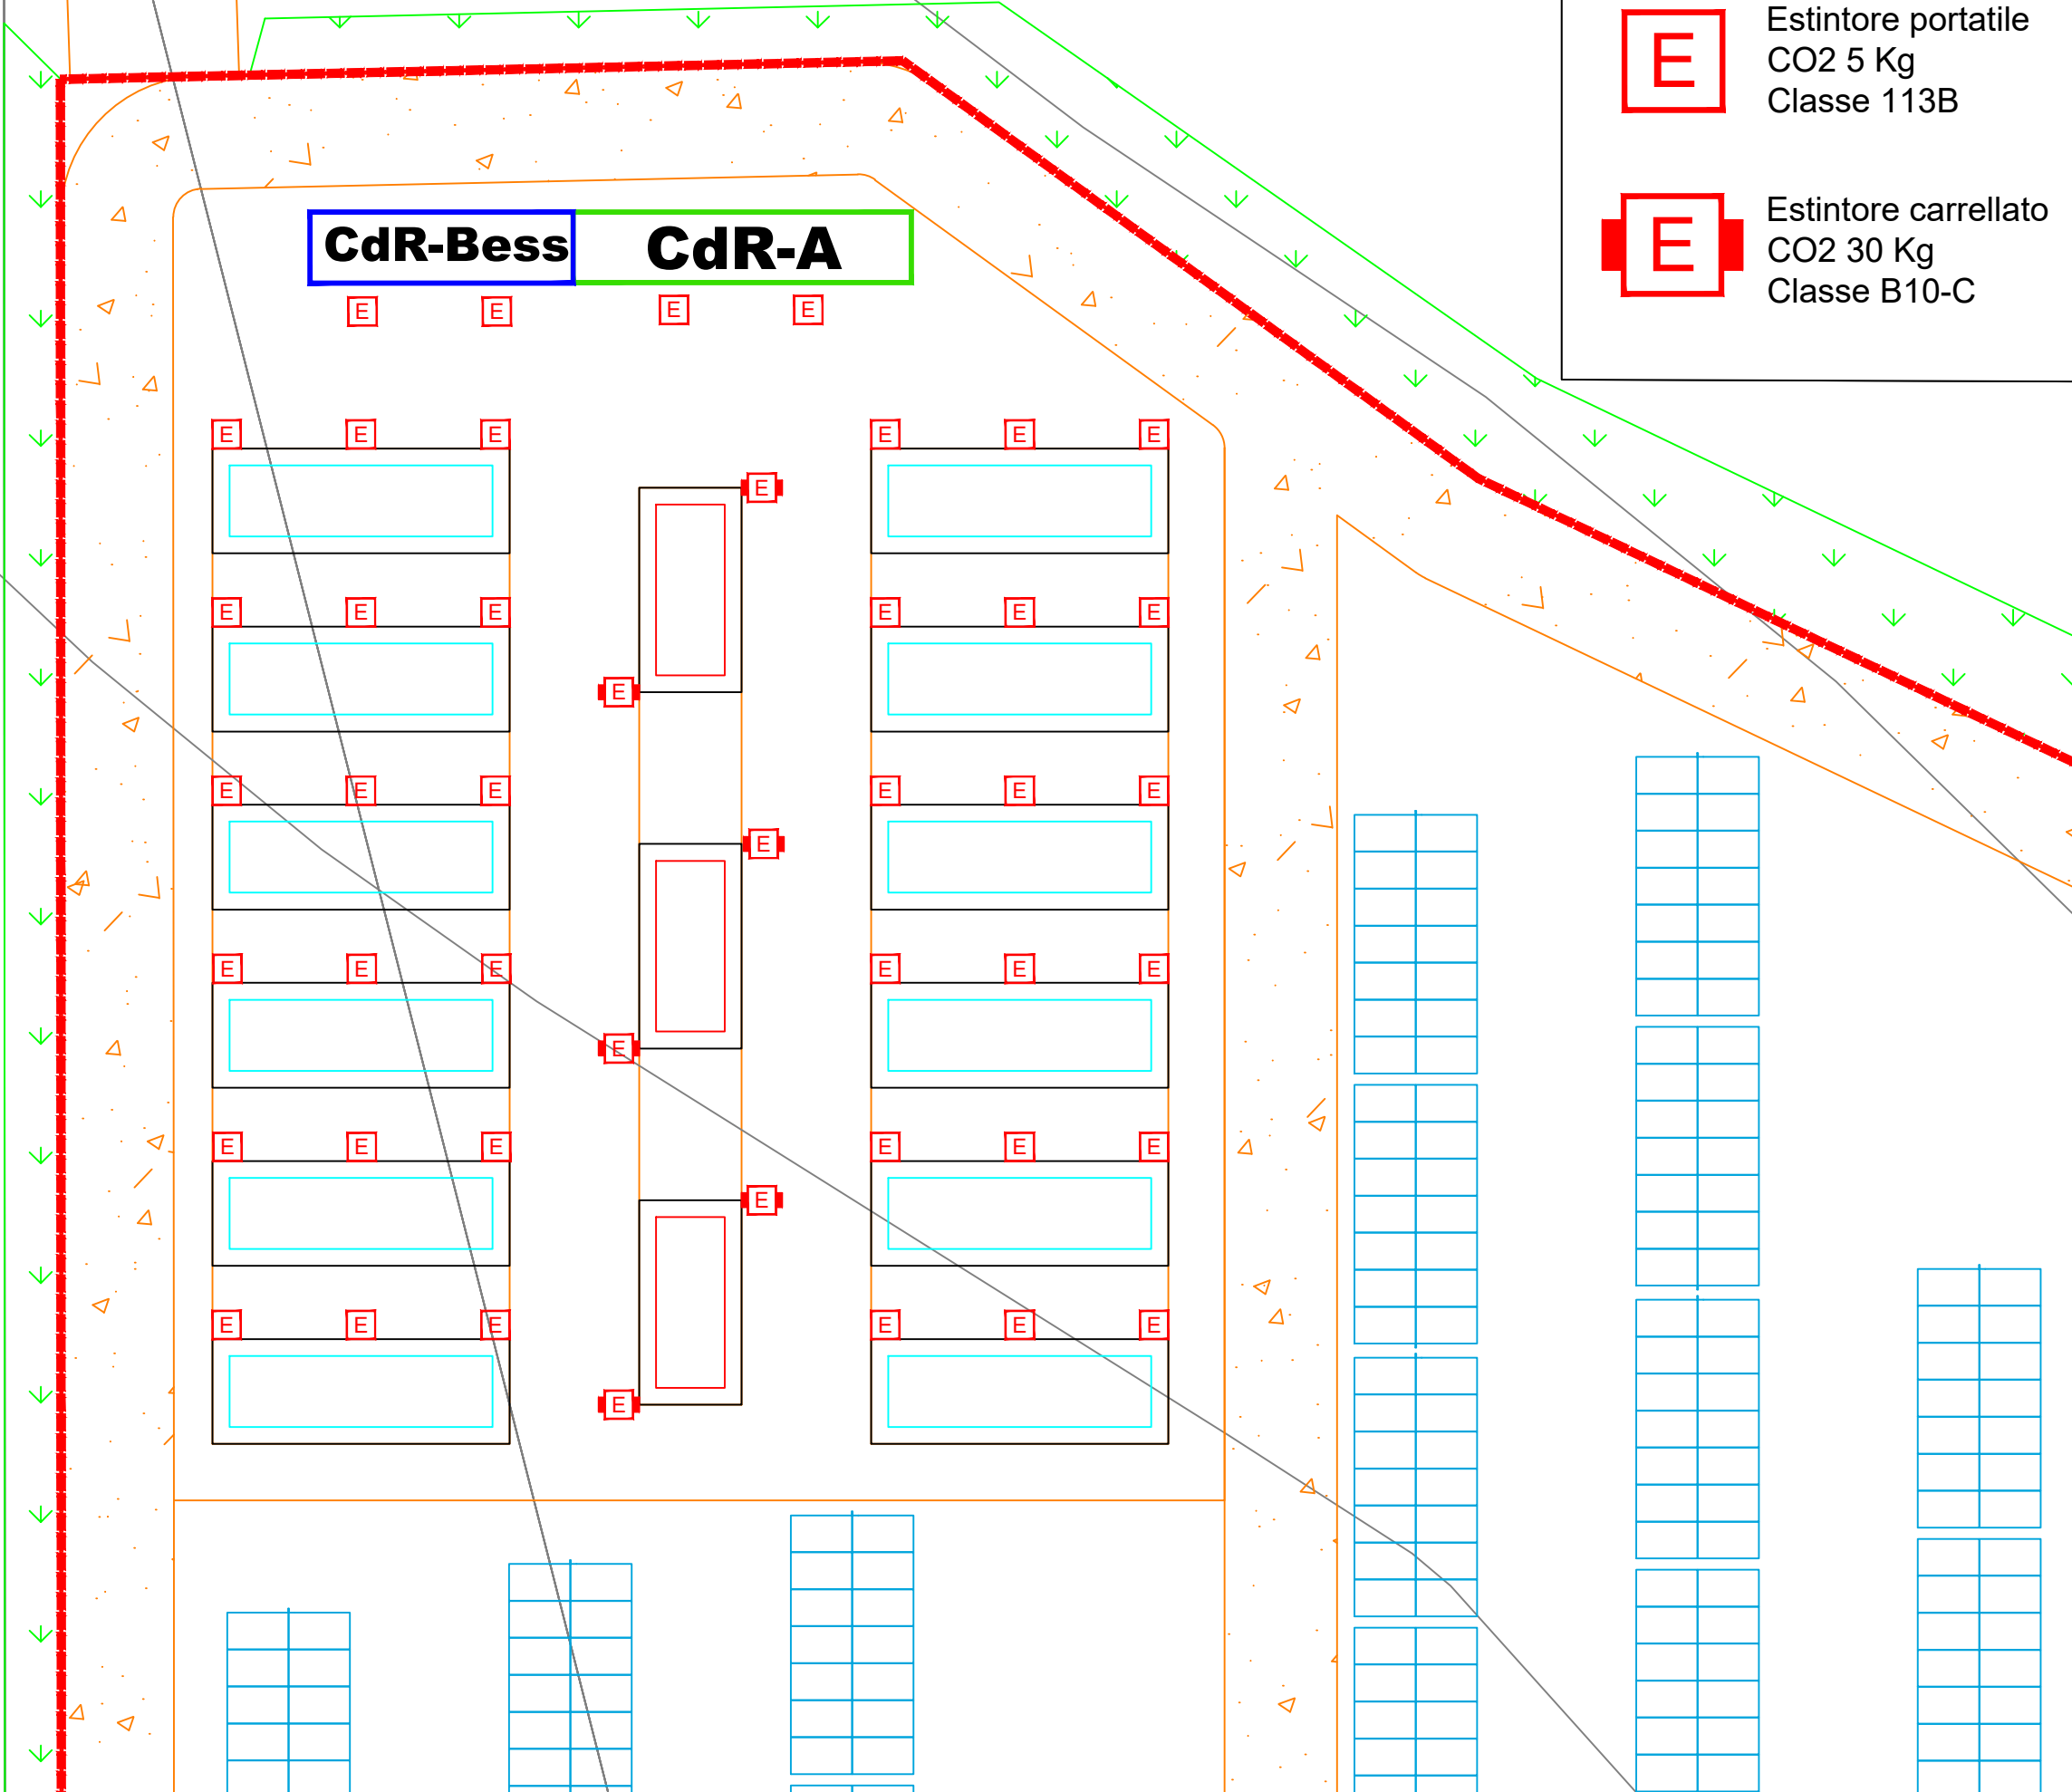

Estintore portatile
CO2 5 Kg
Classe 113B

Estintore carrellato
CO2 30 Kg
Classe B10-C

CdR-Bess   **CdR-A**