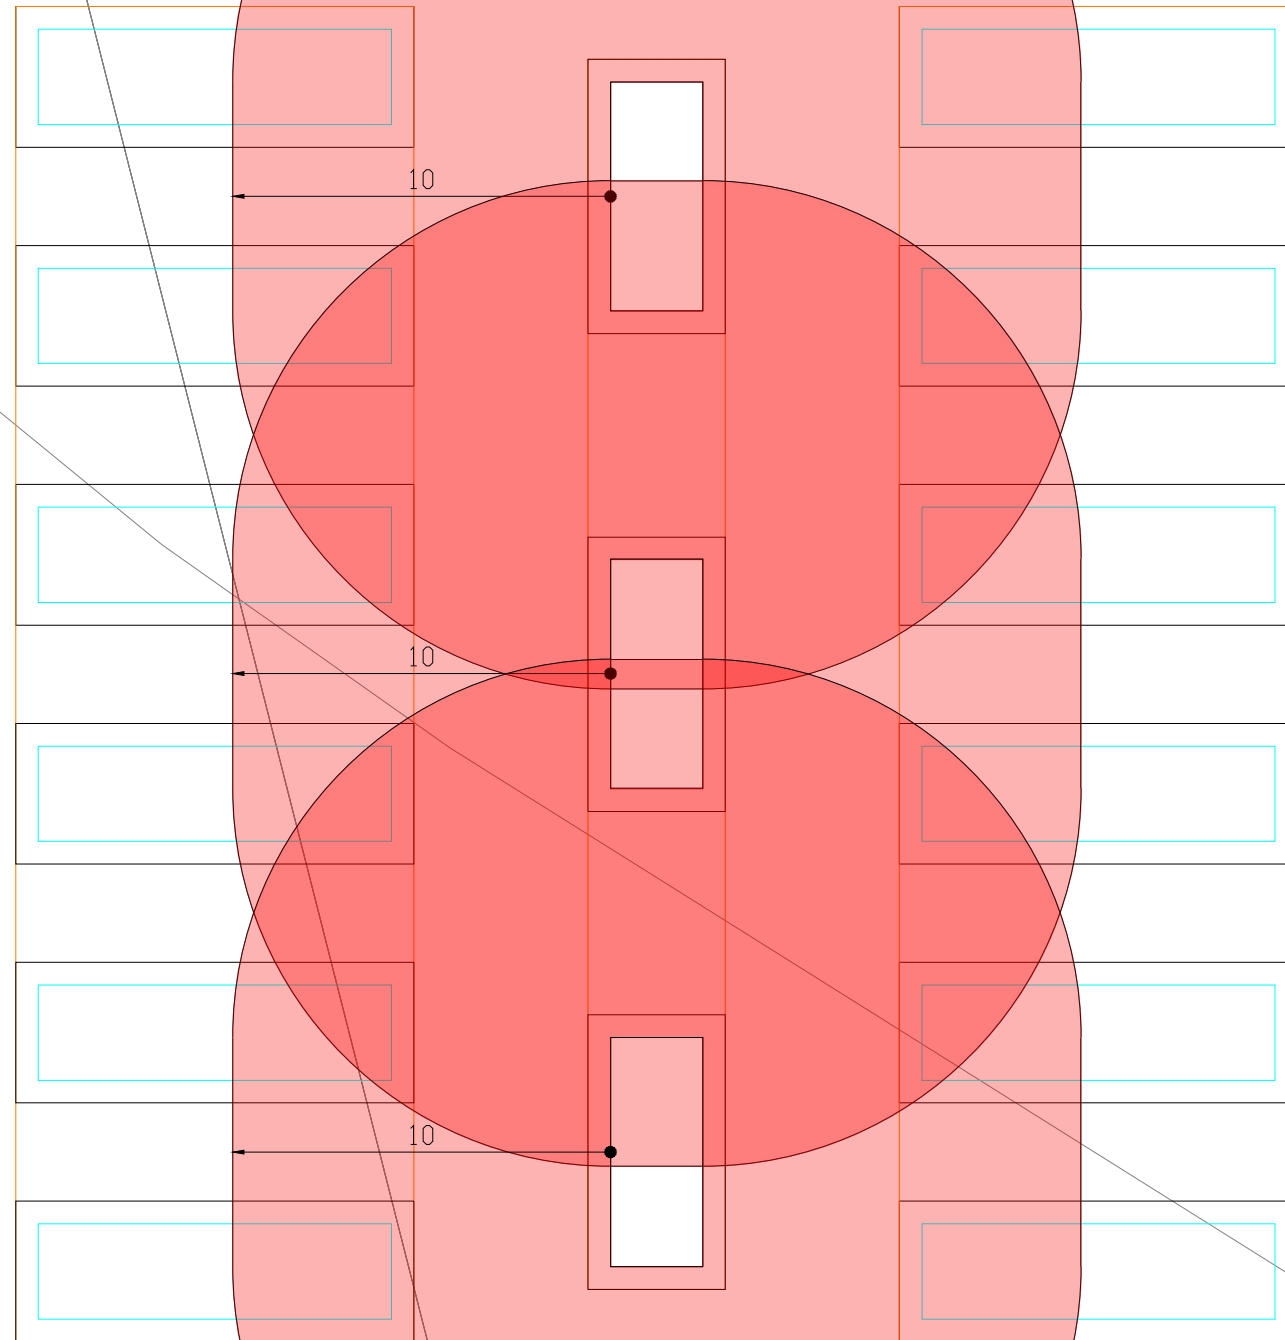

Tav.6d distanze di sicurezza

LEGENDA

Buffer 10 m
tutto intorno

CdR-Bess

CdR-A

Tav. 1 Cartellonistica Estintori SdA

LEGENDA

Estintore portatile
CO2 5 Kg
Classe 113B