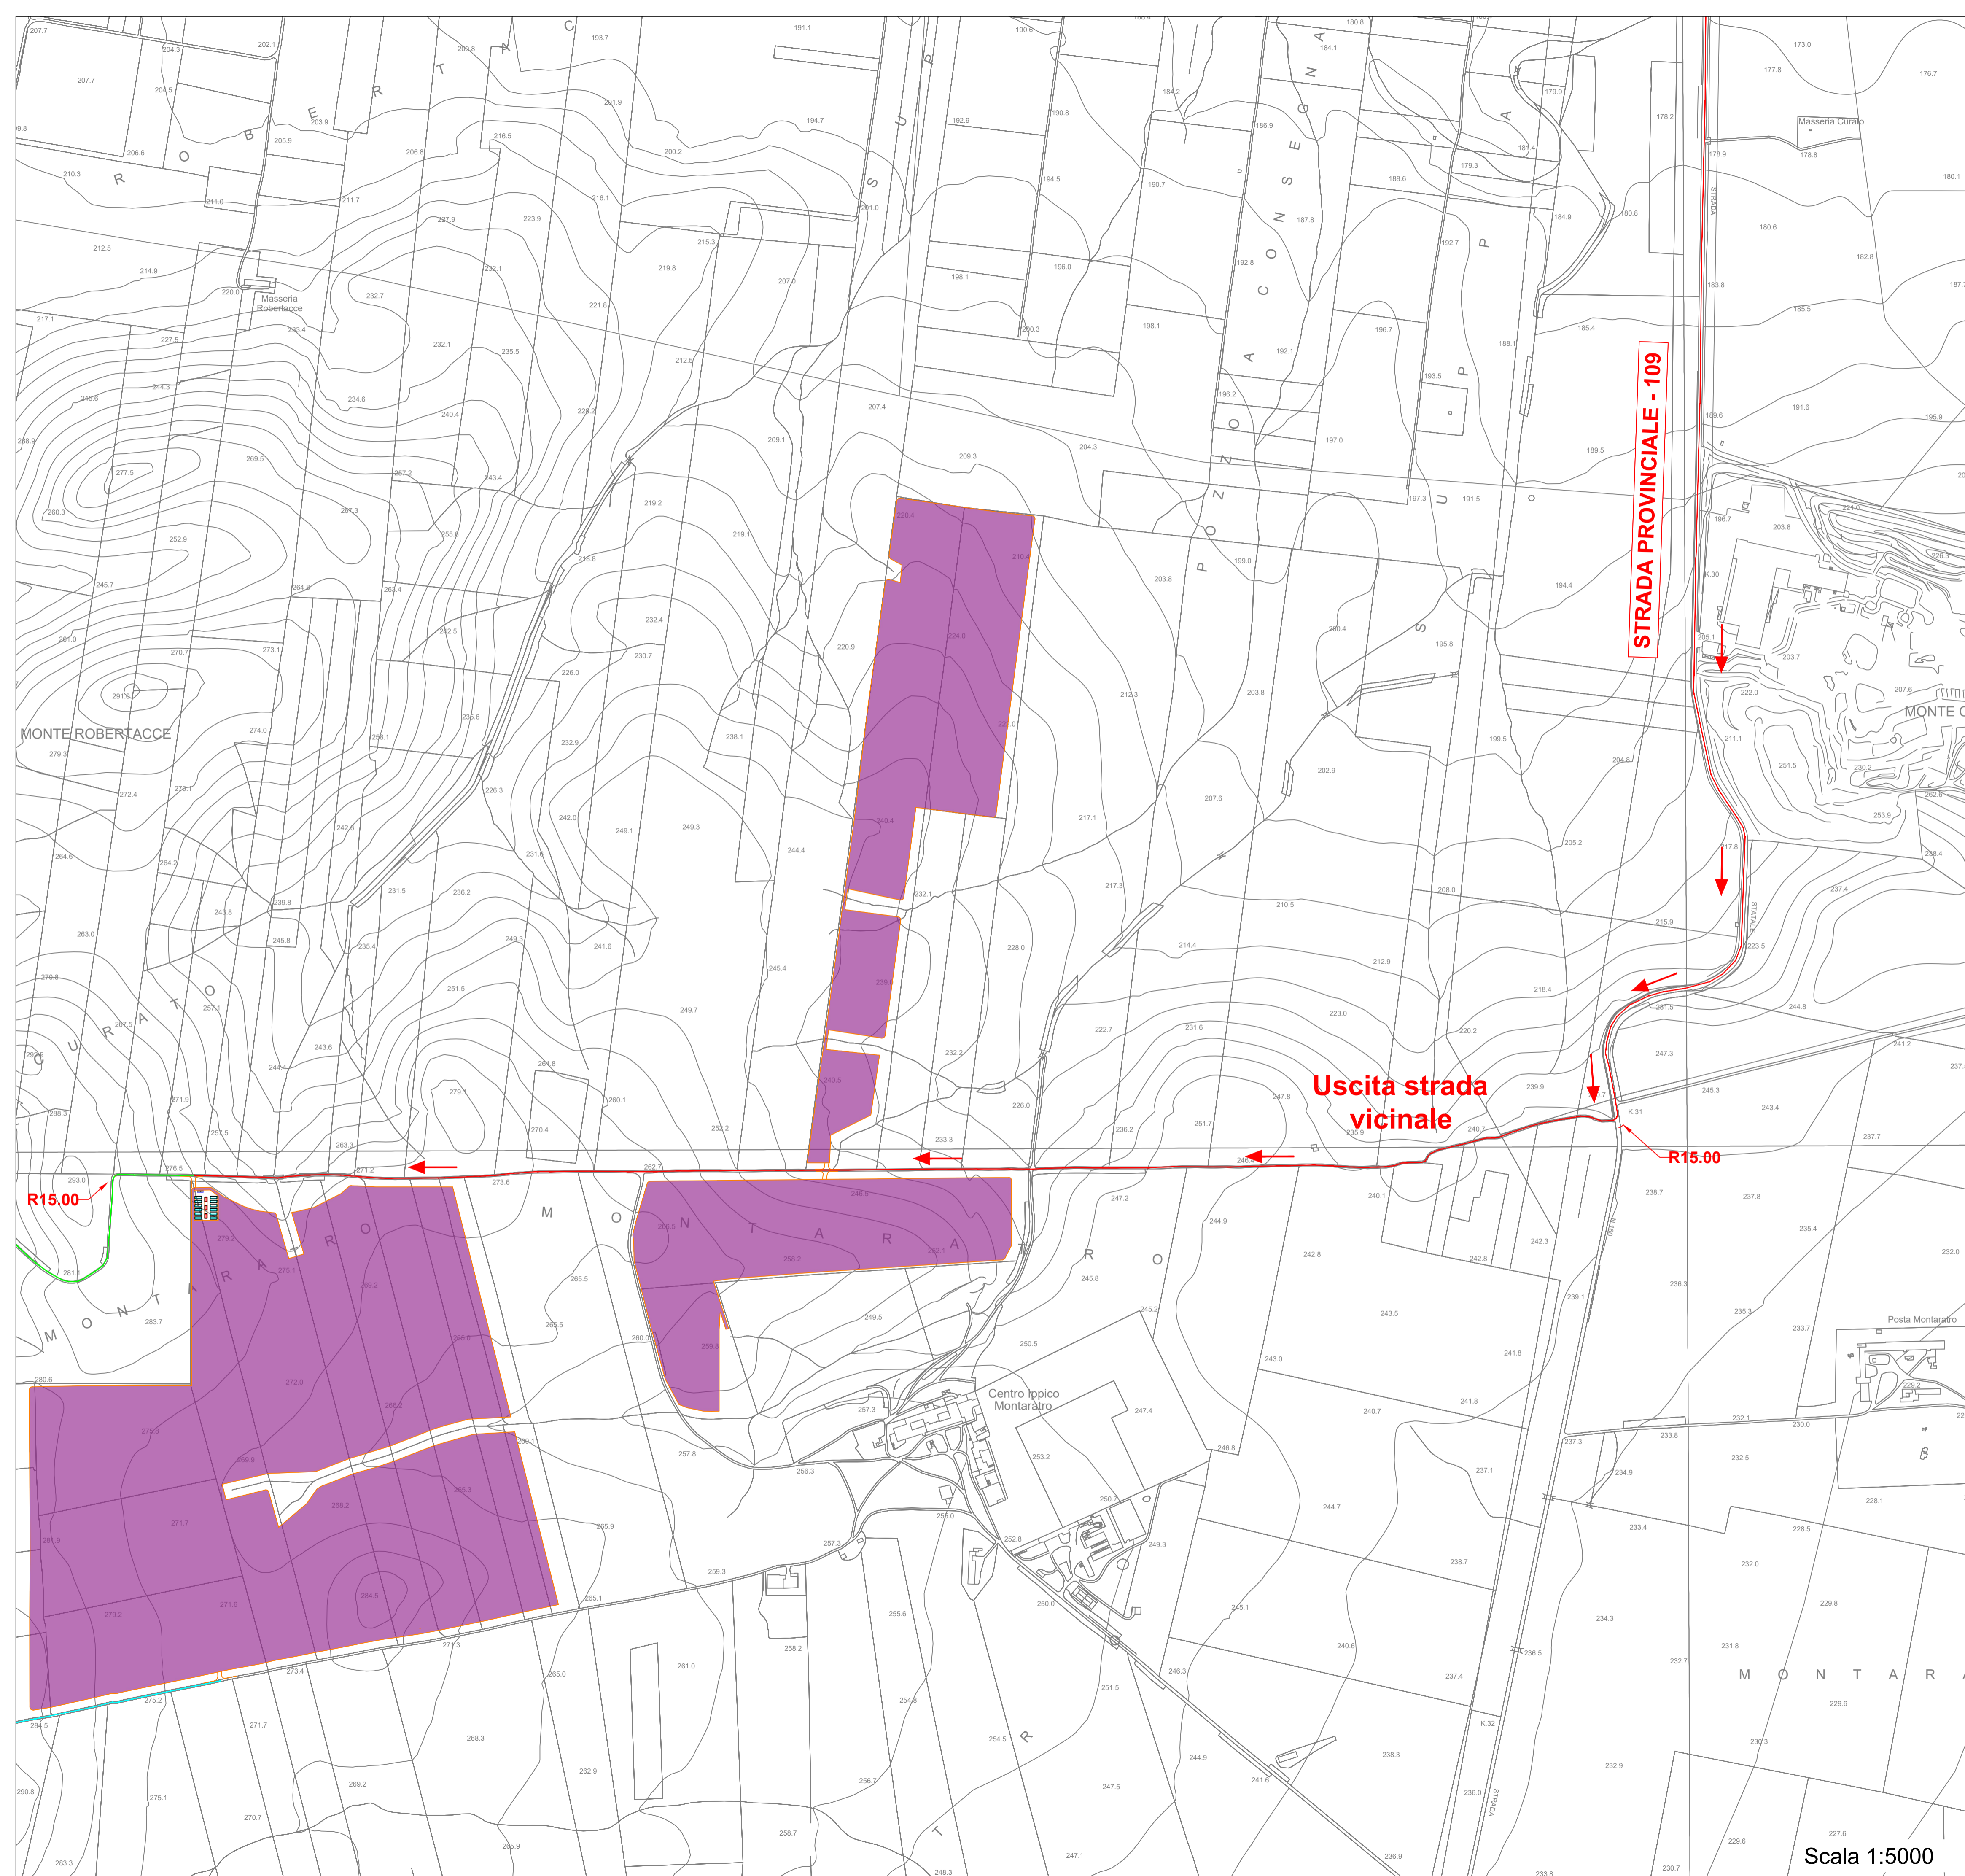

LEGENDA

Accessibilità al sito - Ipotesi 1

Aree di impianto