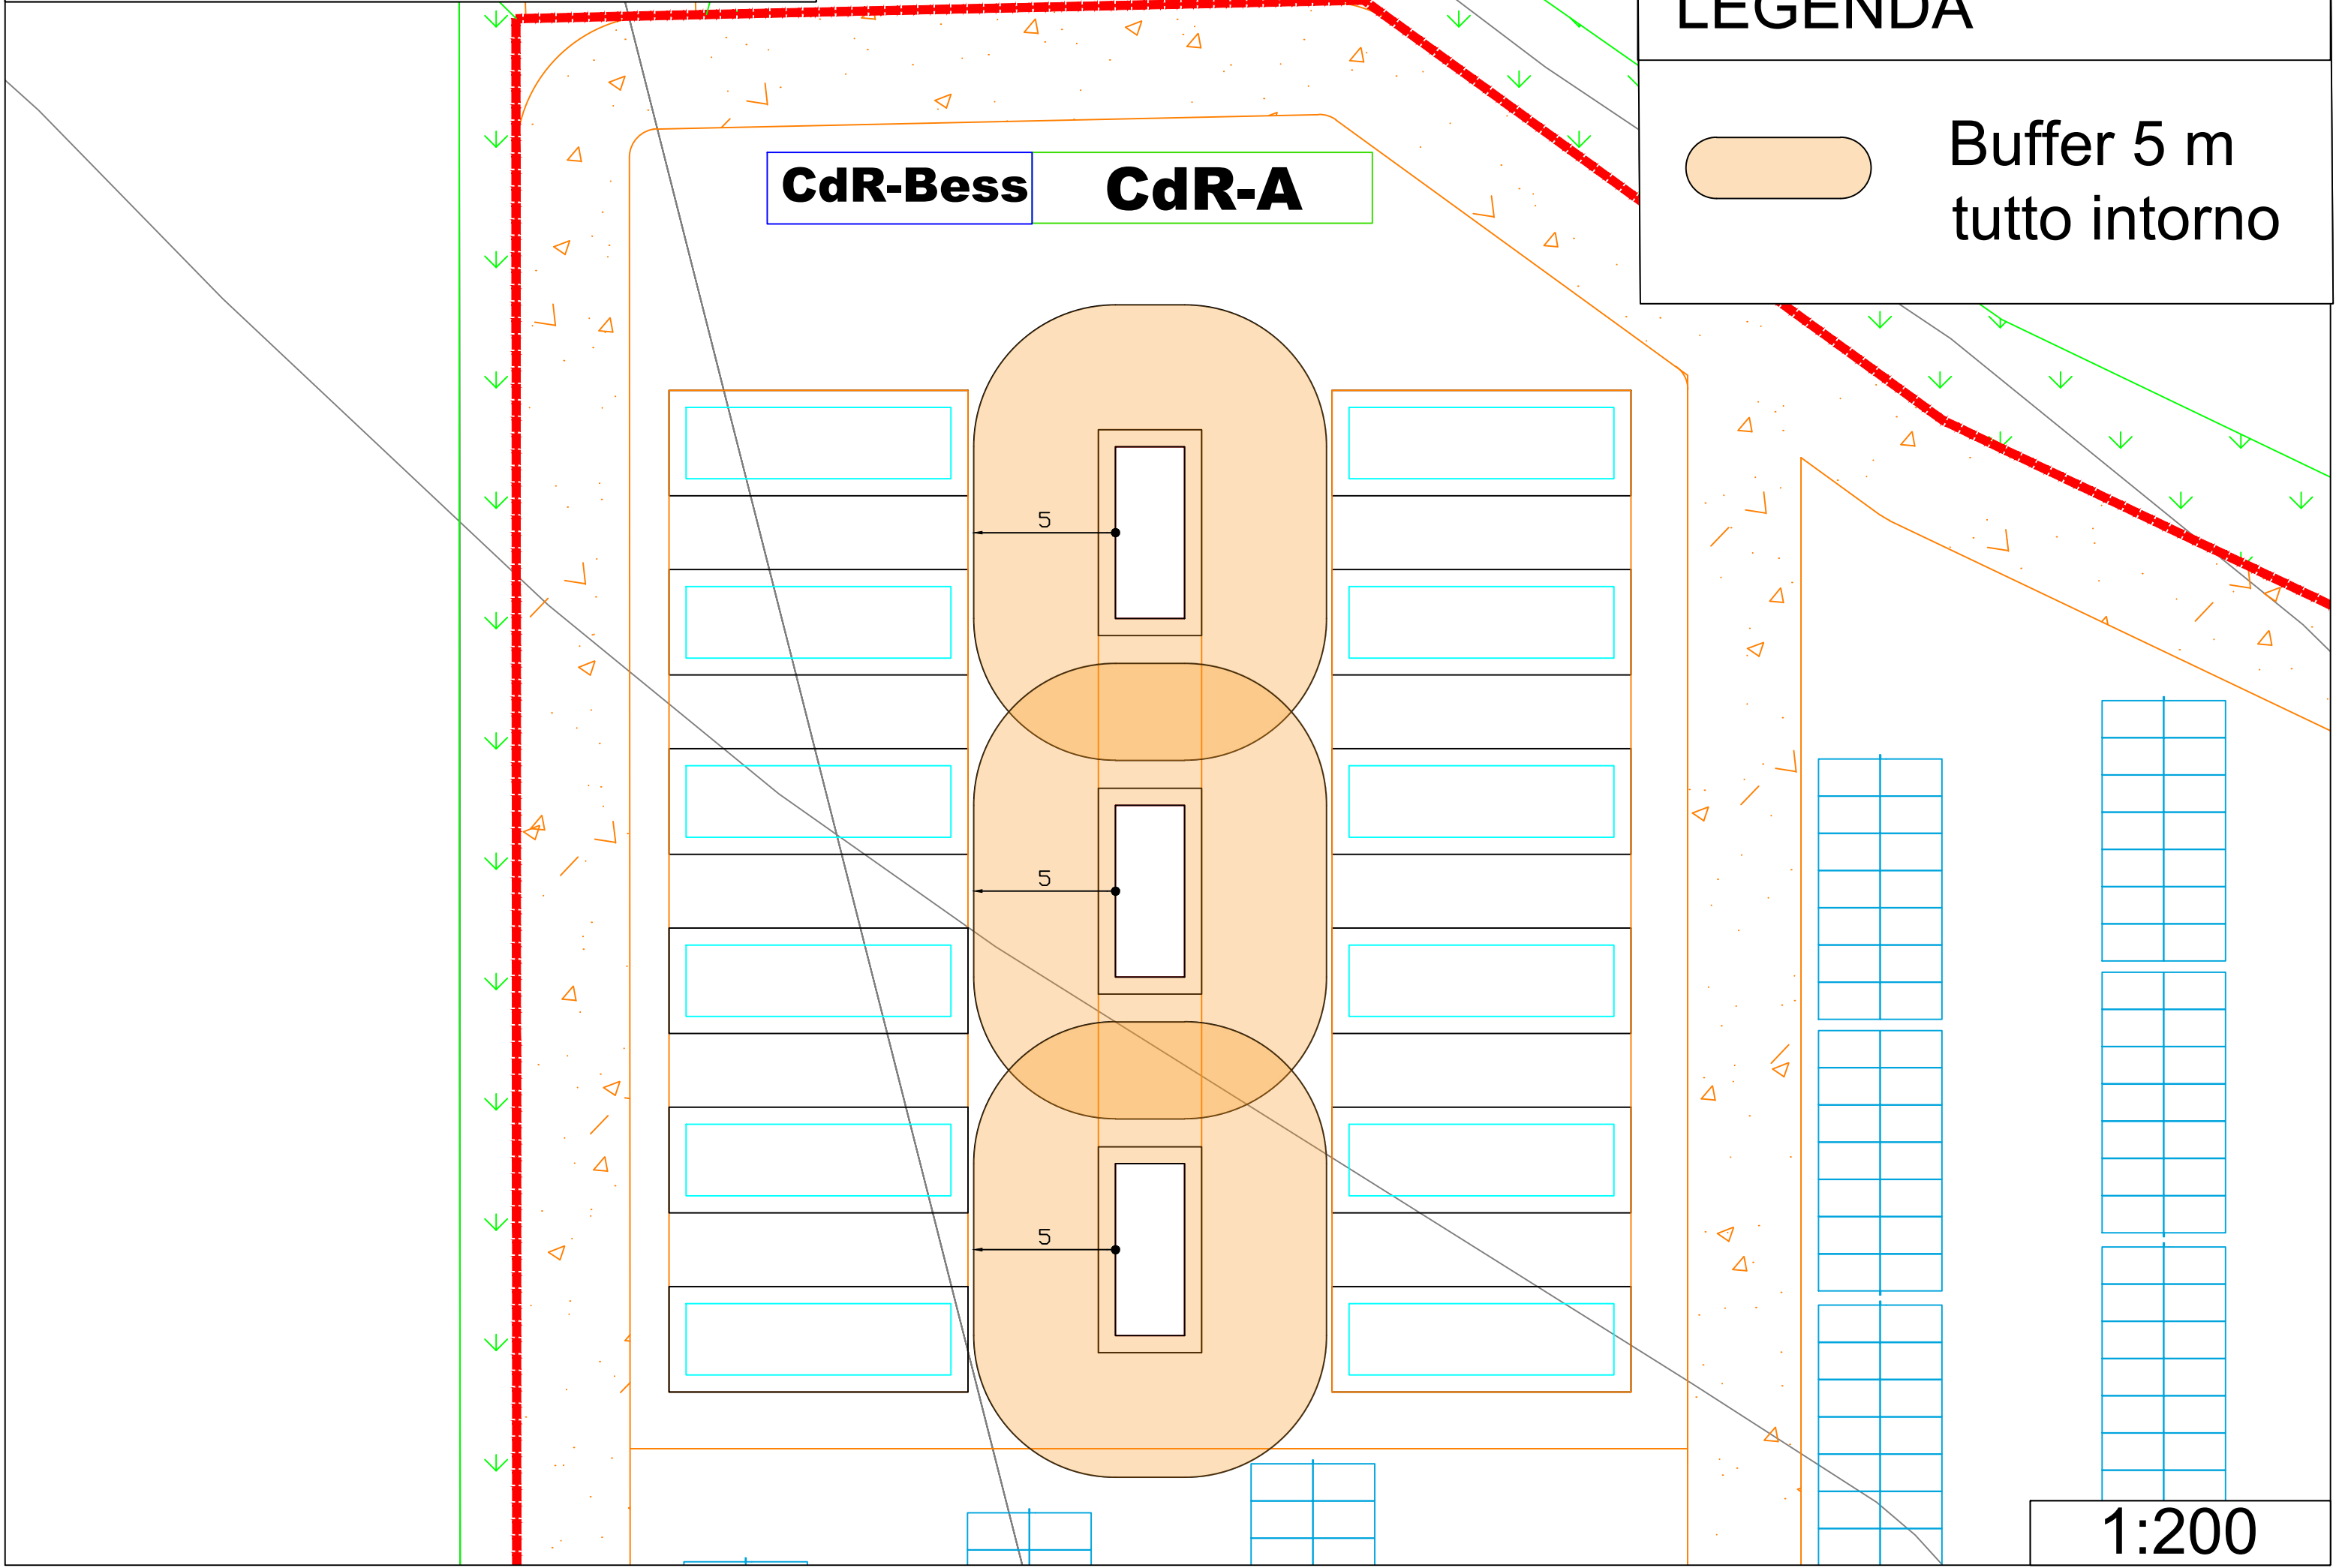

Tav.2 distanze di sicurezza

LEGENDA

Buffer 5 m
tutto intorno

CdR-Bess

CdR-A

5

5

5

1:200