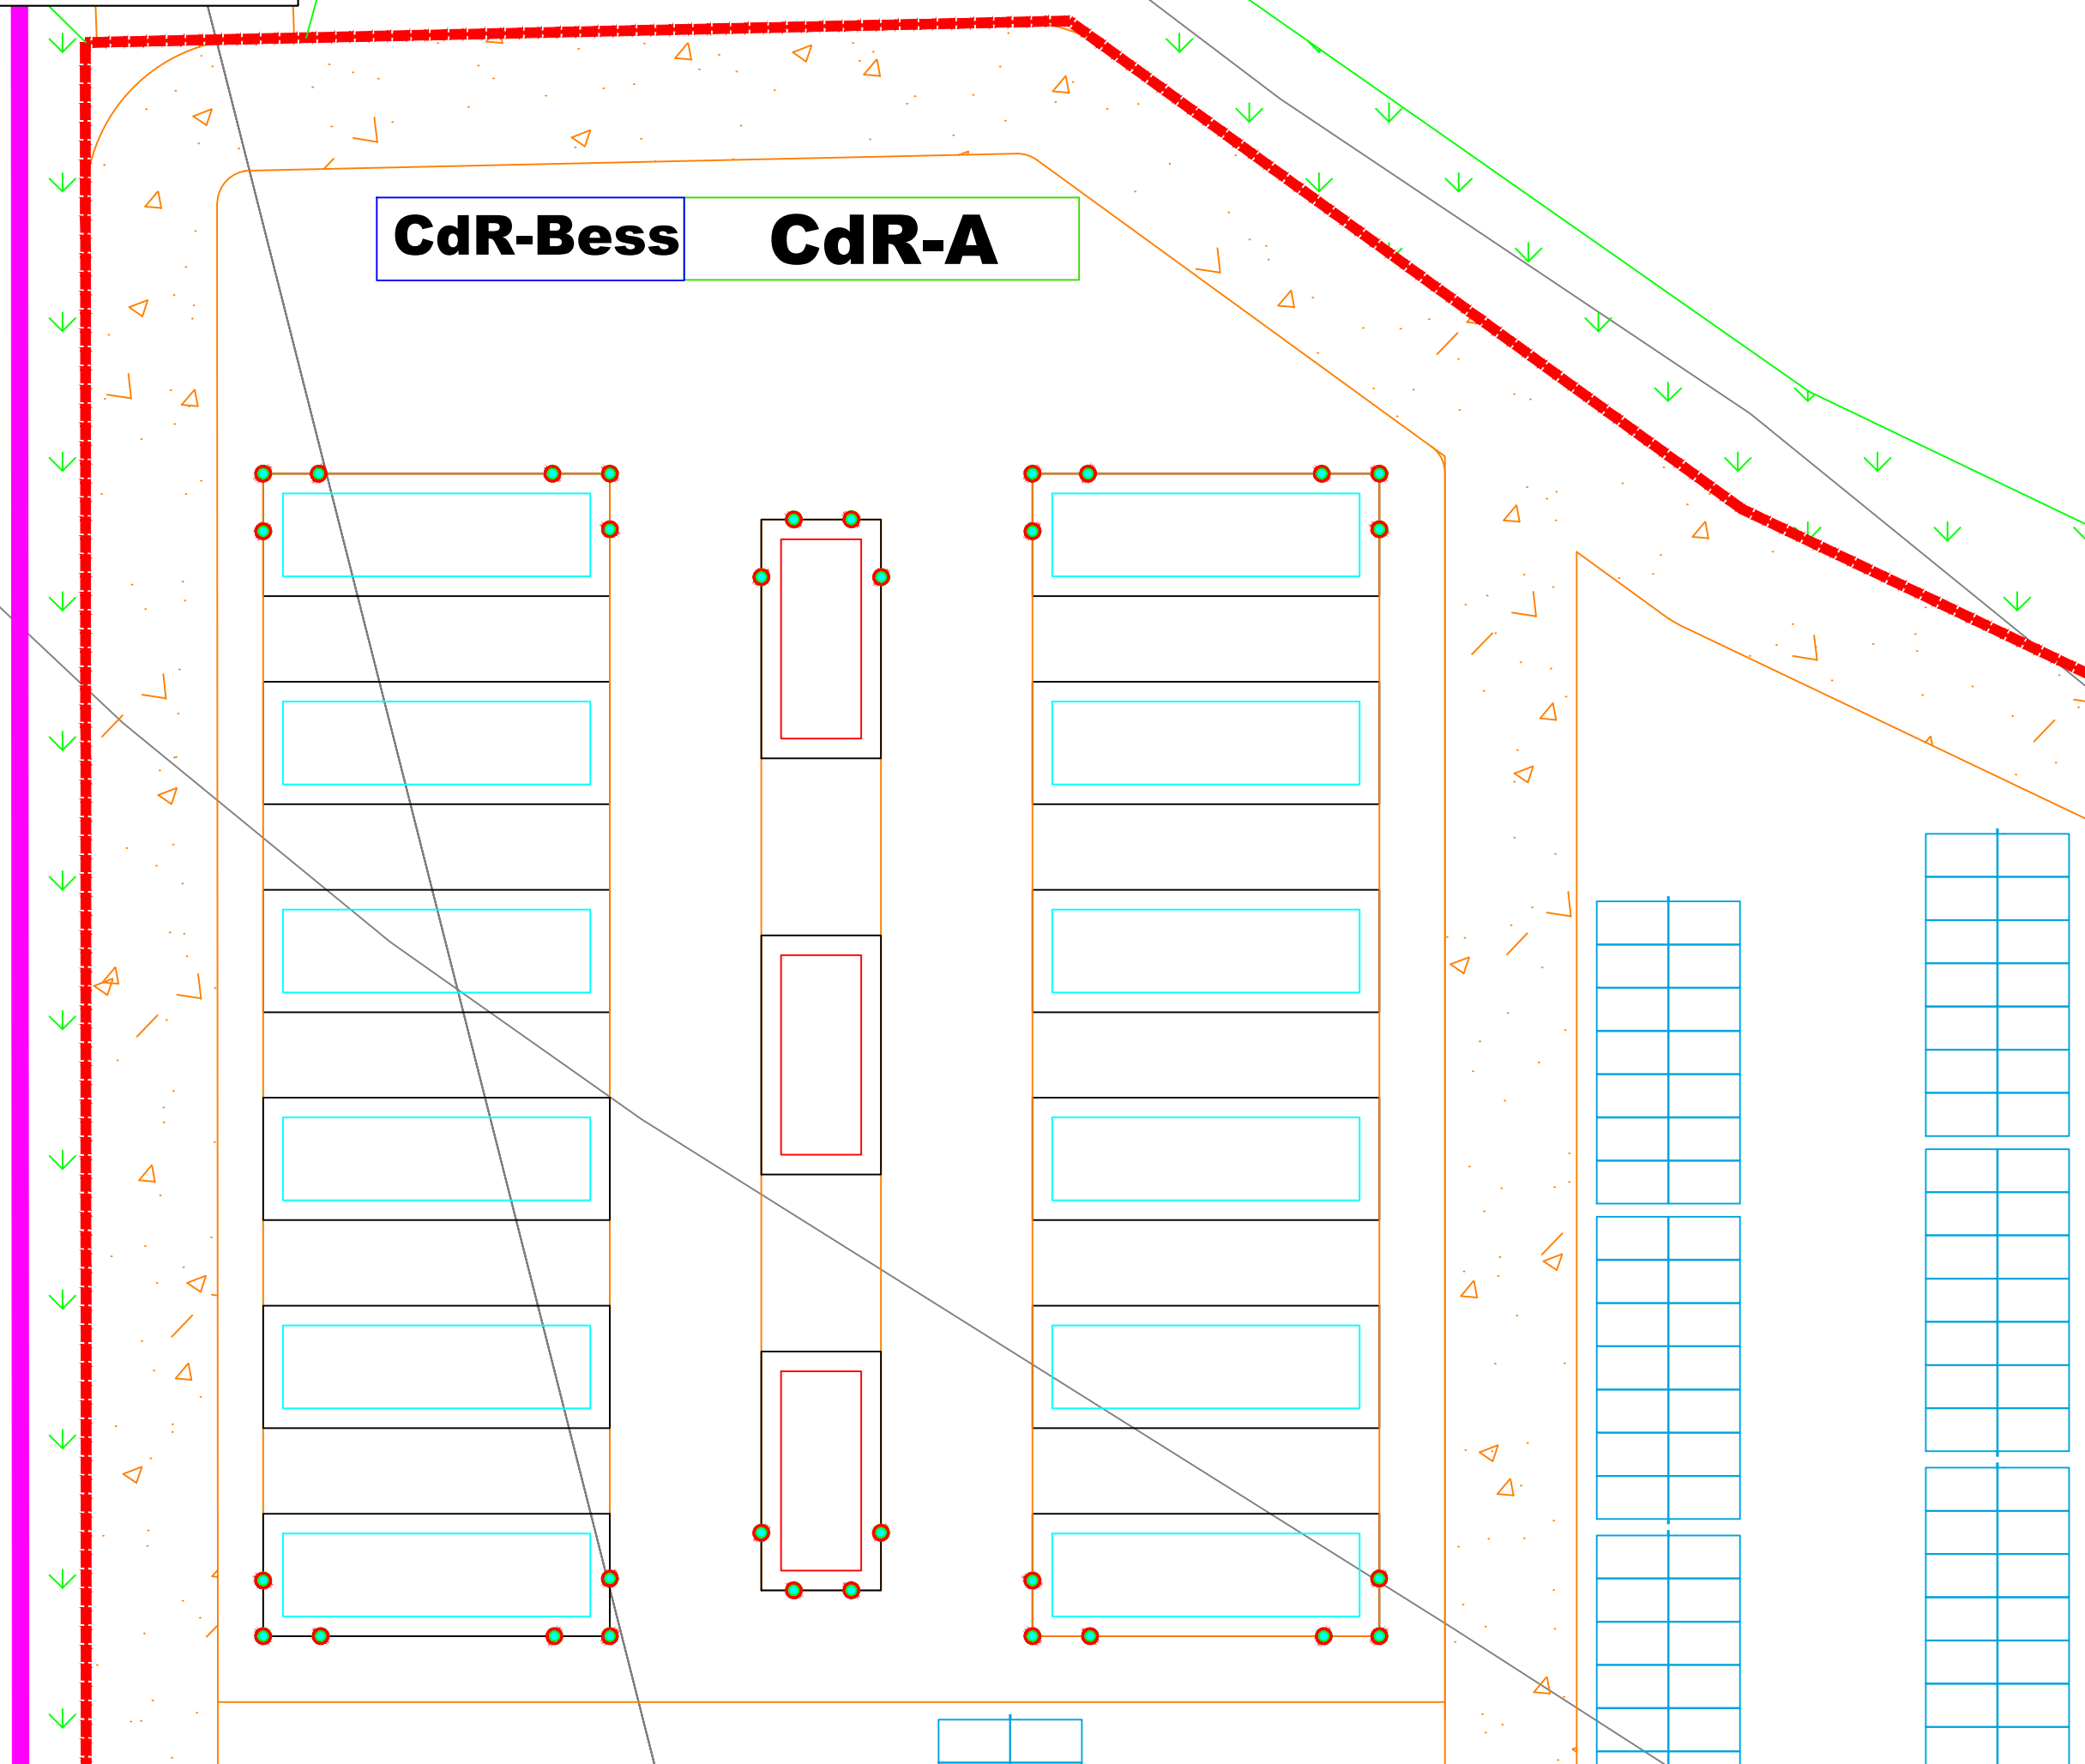

Tav. 1 Paracarri SdA

CdR-Bess

CdR-A

Dettaglio Paracarro

Paletto acciaio inox

Sede da plinto

Fondazione

Tav.1 distanze di sicurezza