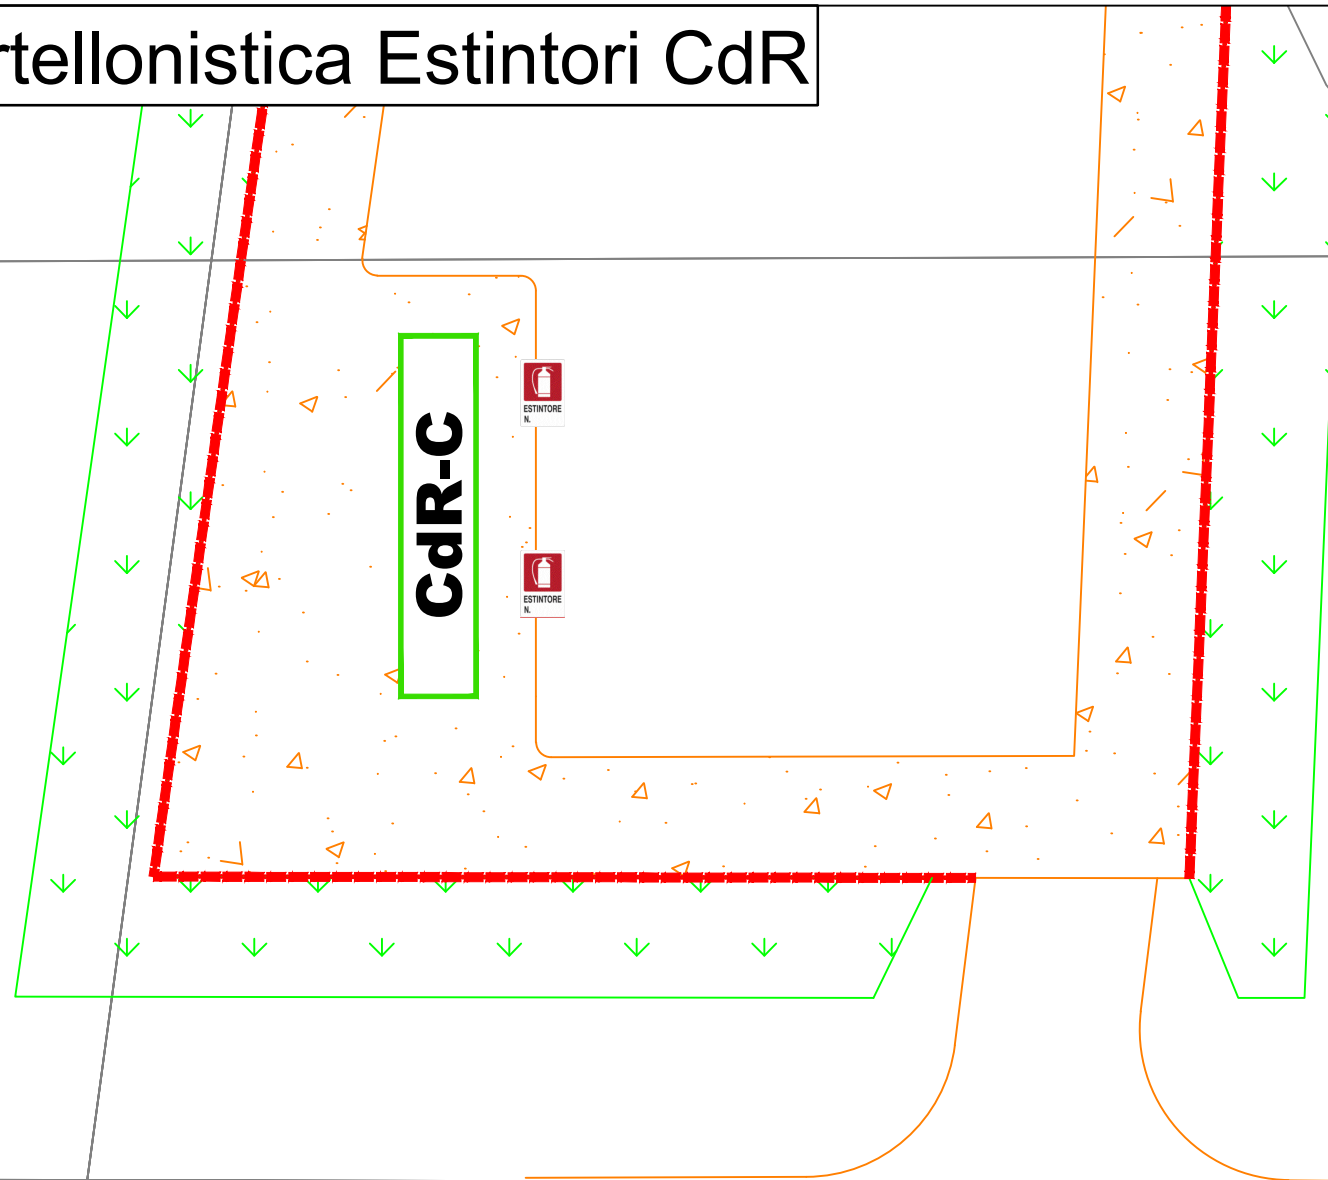

Estintore carrellato
CO2 30 Kg
Classe B10-C

CdR-Bess **CdR-A**

Tav. 2 Cartellonistica Estintori CdR

LEGENDA

Estintore portatile
CO2 5 Kg
Classe 113B

Estintore carrellato
CO2 30 Kg
Classe B10-C

Tav. 3 Cartellonistica Estintori Shelter