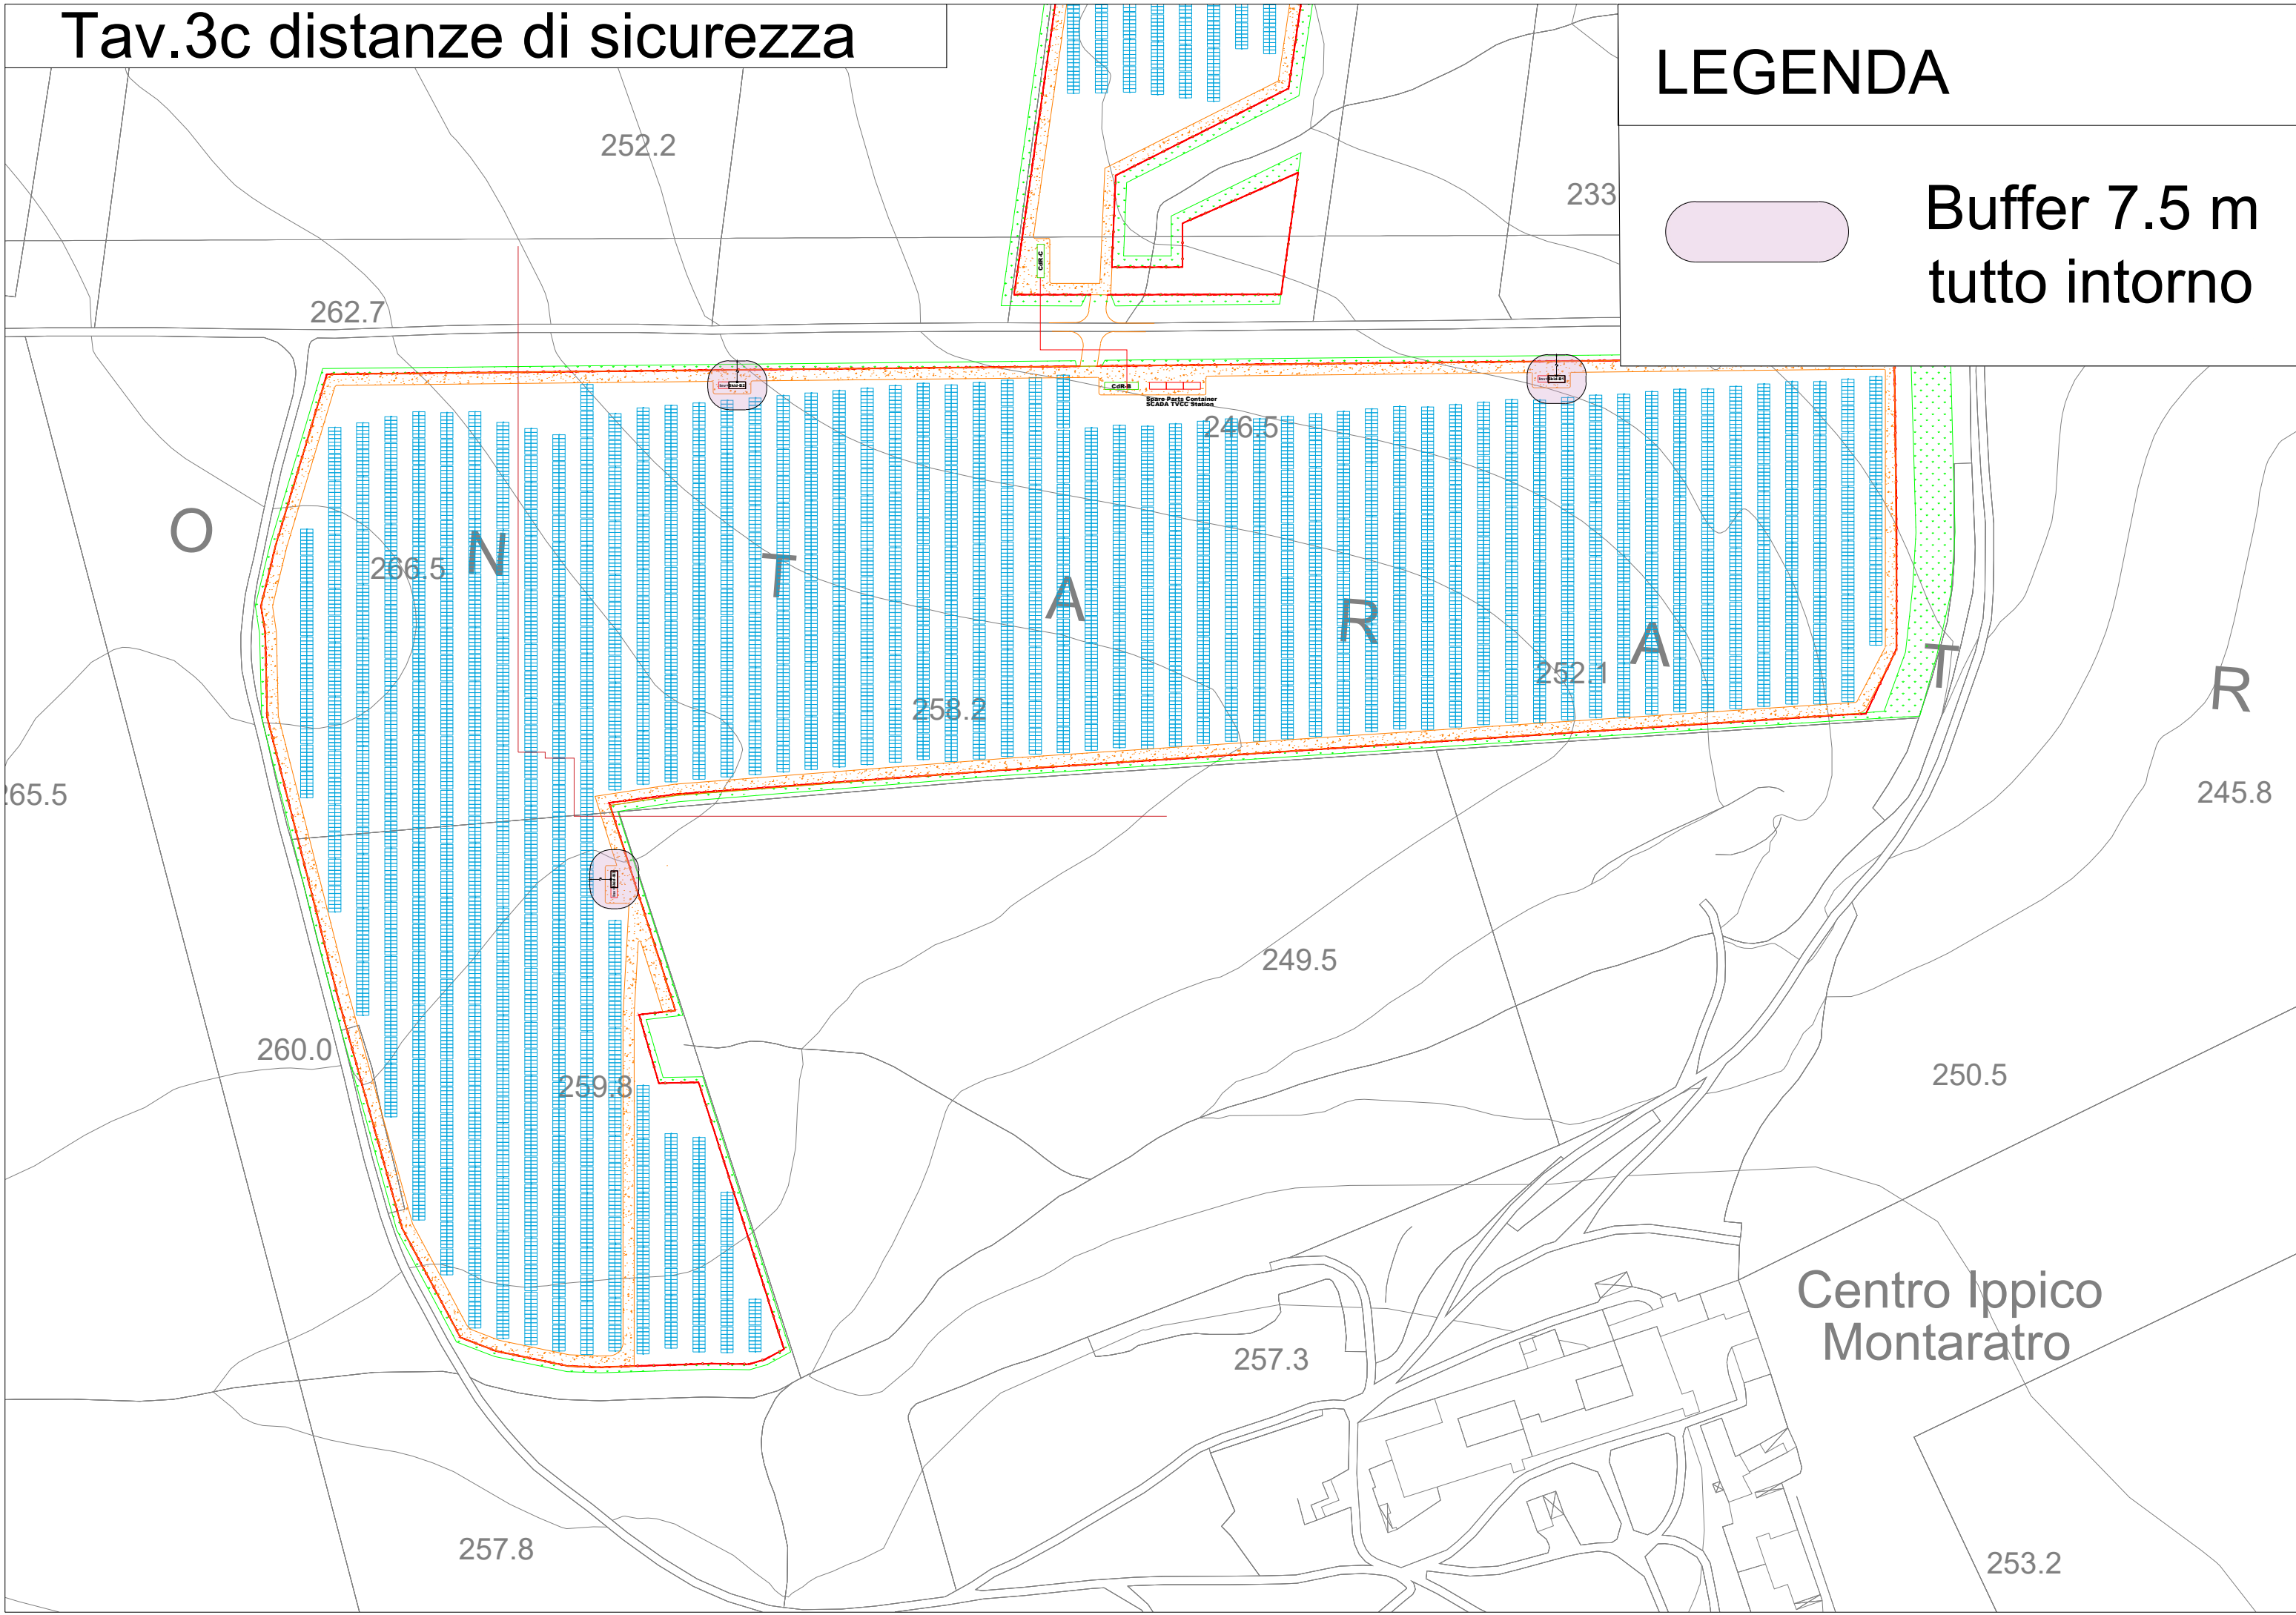

Tav.3c distanze di sicurezza

LEGENDA

Buffer 7.5 m
tutto intorno