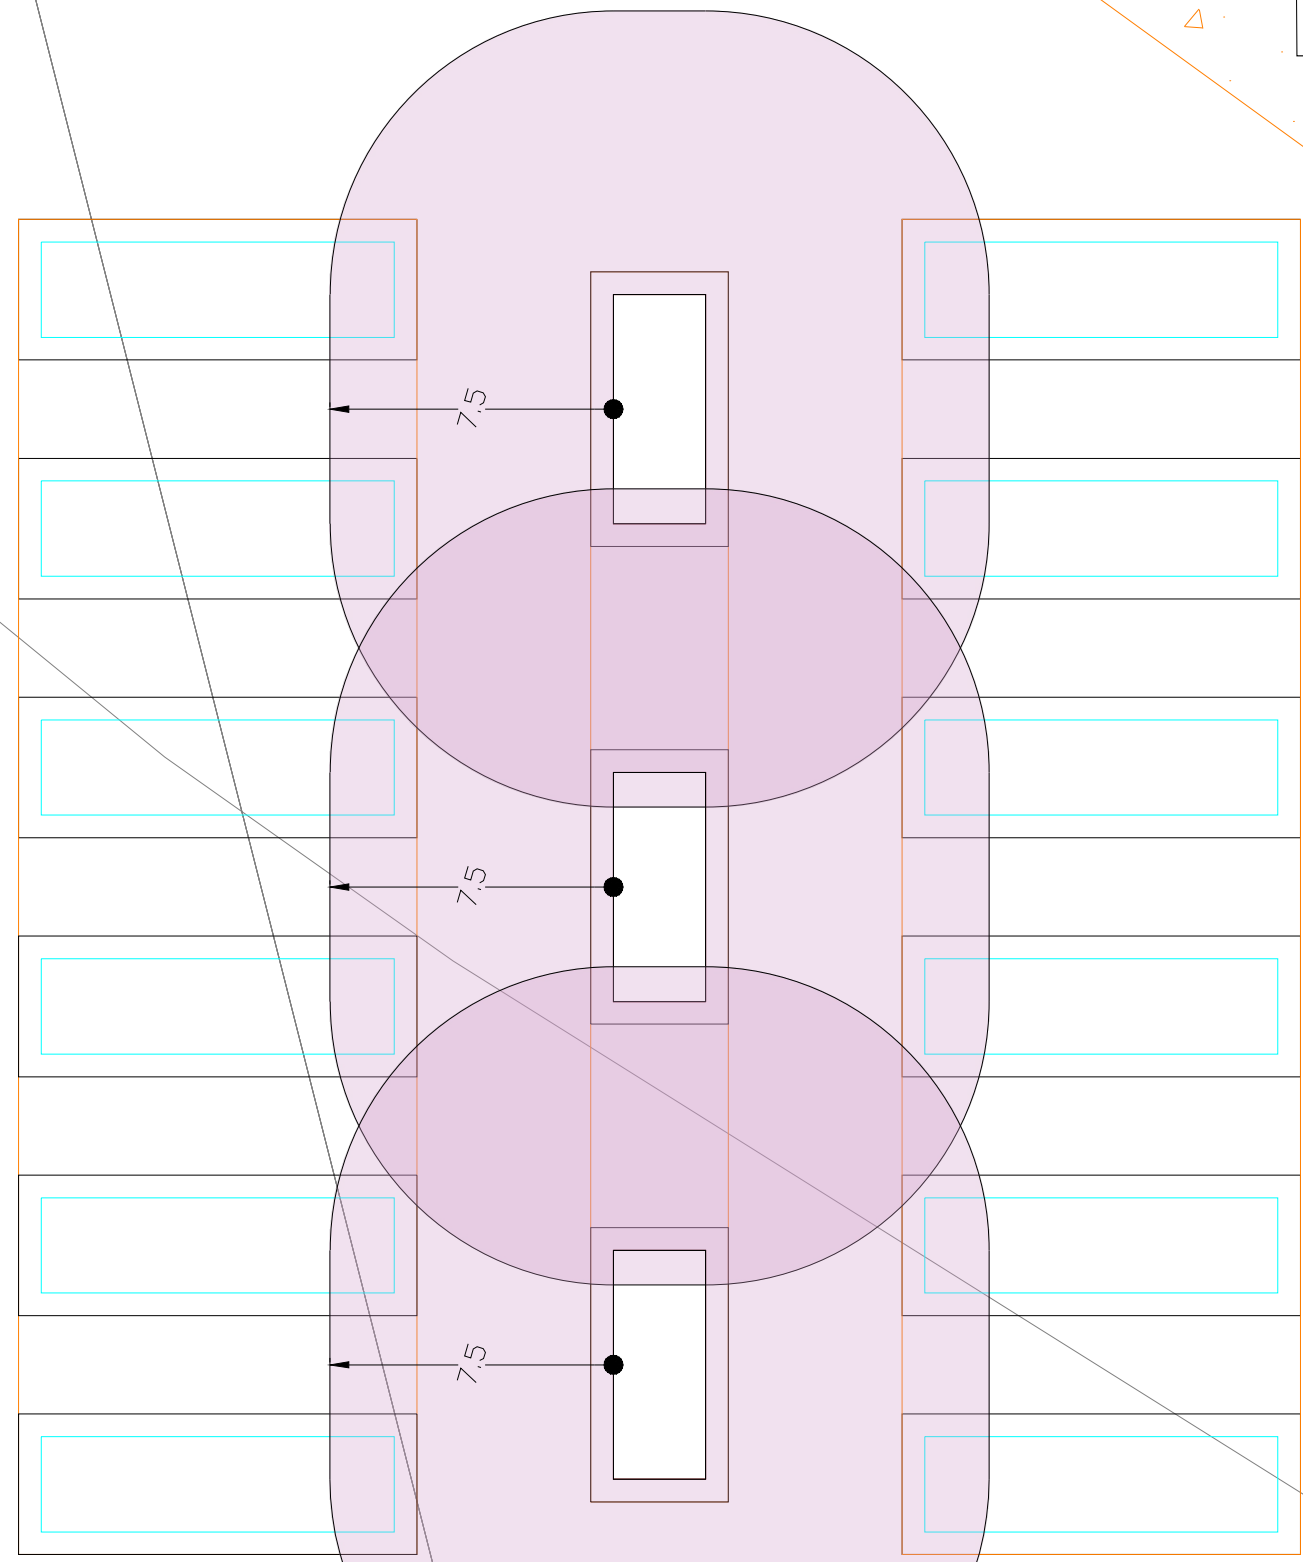

Buffer 7.5 m
tutto intorno

Tav.6c distanze di sicurezza

LEGENDA

Buffer 7.5 m
tutto intorno

CdR-Bess

CdR-A

7,5

7,5