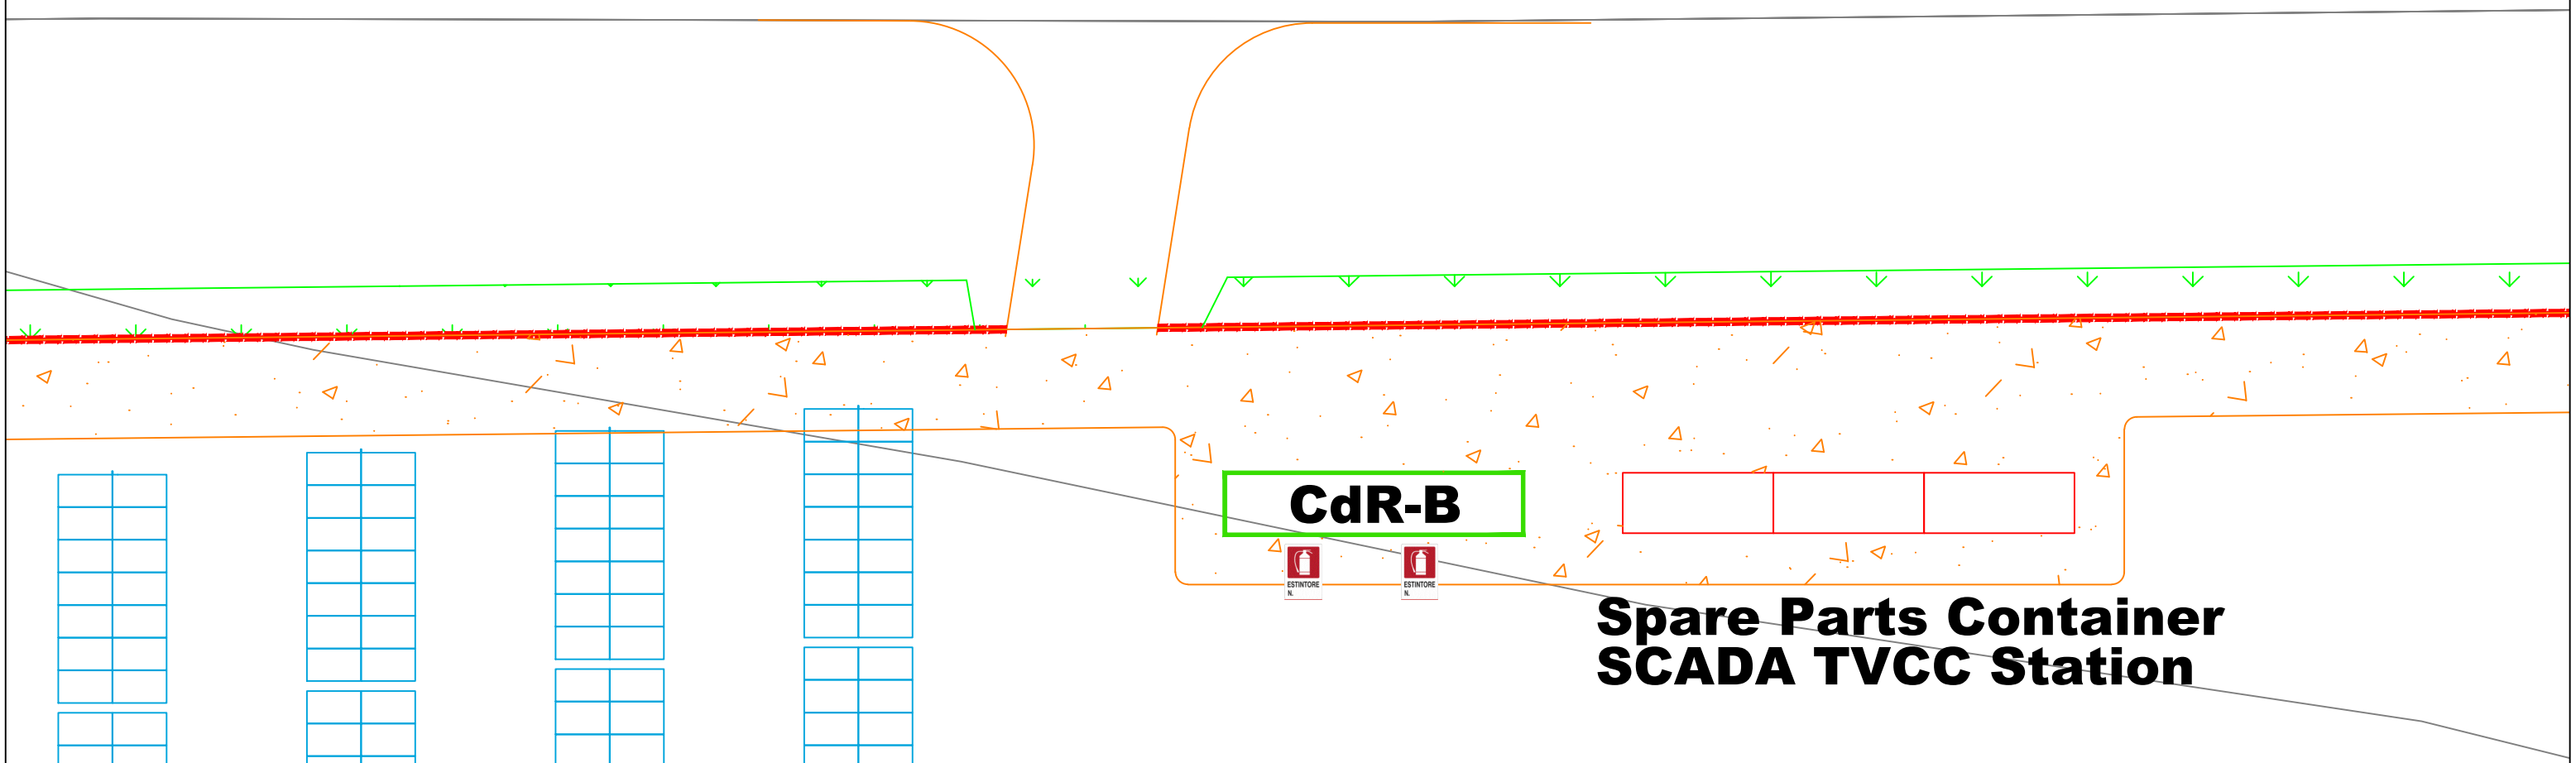

Estintore carrellato
CO2 30 Kg
Classe B10-C

CdR-Bess **CdR-A**

Tav. 2 Cartellonistica Estintori CdR

LEGENDA

Estintore portatile
CO2 5 Kg
Classe 113B

Estintore carrellato
CO2 30 Kg
Classe B10-C

Tav. 3 Cartellonistica Estintori Shelter