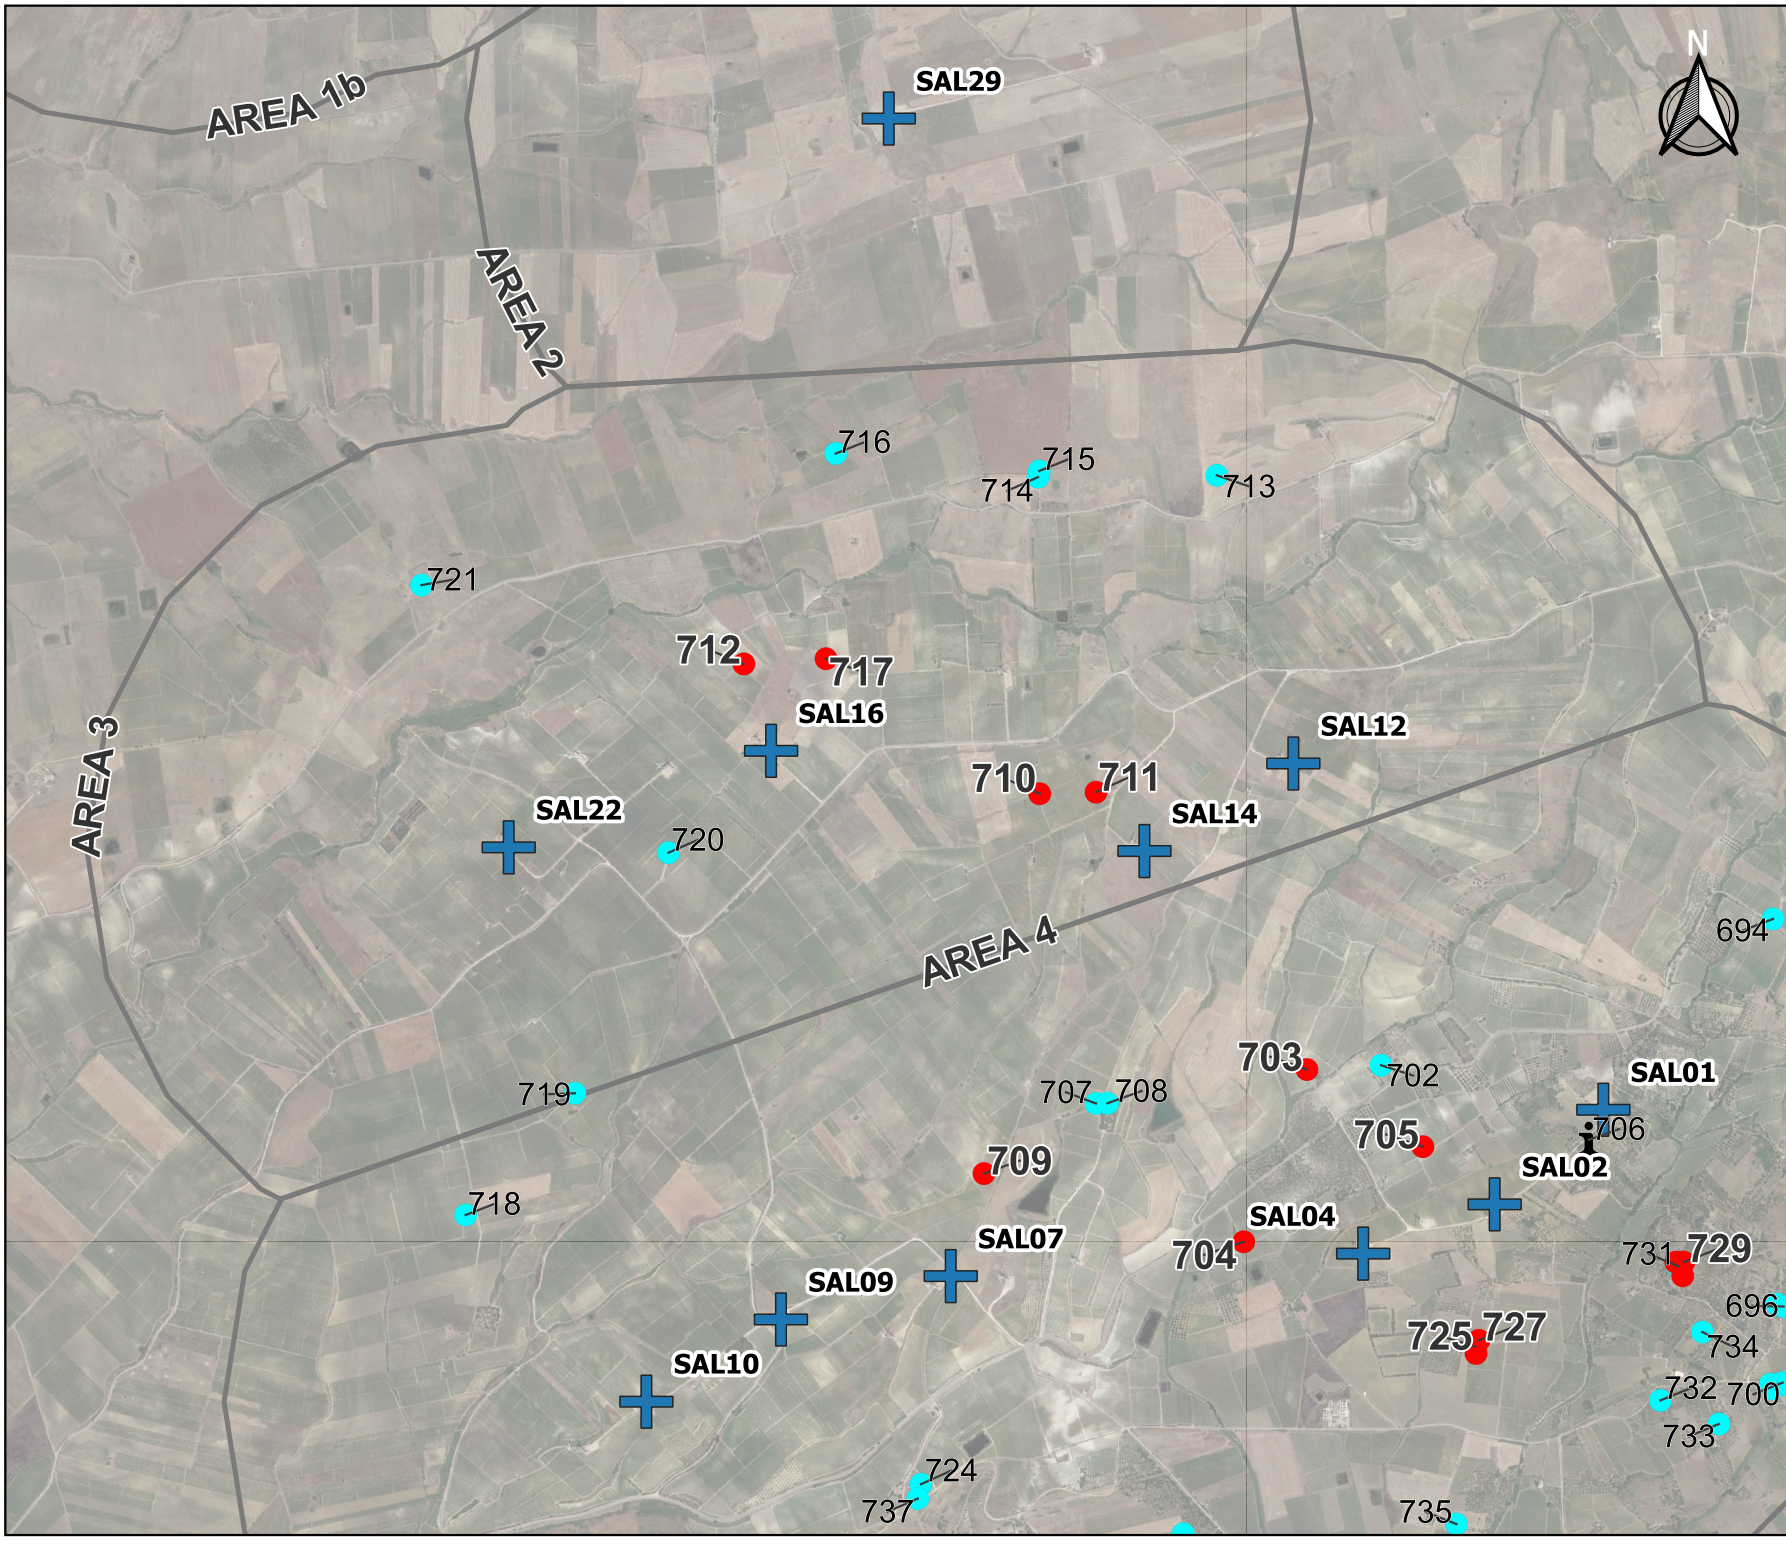

- + Aerogeneratori
- Ricettori con superamento
- Ricettori senza superamento
- i Edificio informativo ENGIE

INQUADRAMENTO

AREA 3

AREA 1b

AREA 2

689

SAL29

Localizzazione dei ricettori

LEGENDA

- + Aerogeneratori
- Ricettori con superamento
- Ricettori senza superamento
- i Edificio informativo ENGIE

INQUADRAMENTO

Localizzazione dei ricettori

2023_04_ACU_AMB - Eolico repowering TP Salemi