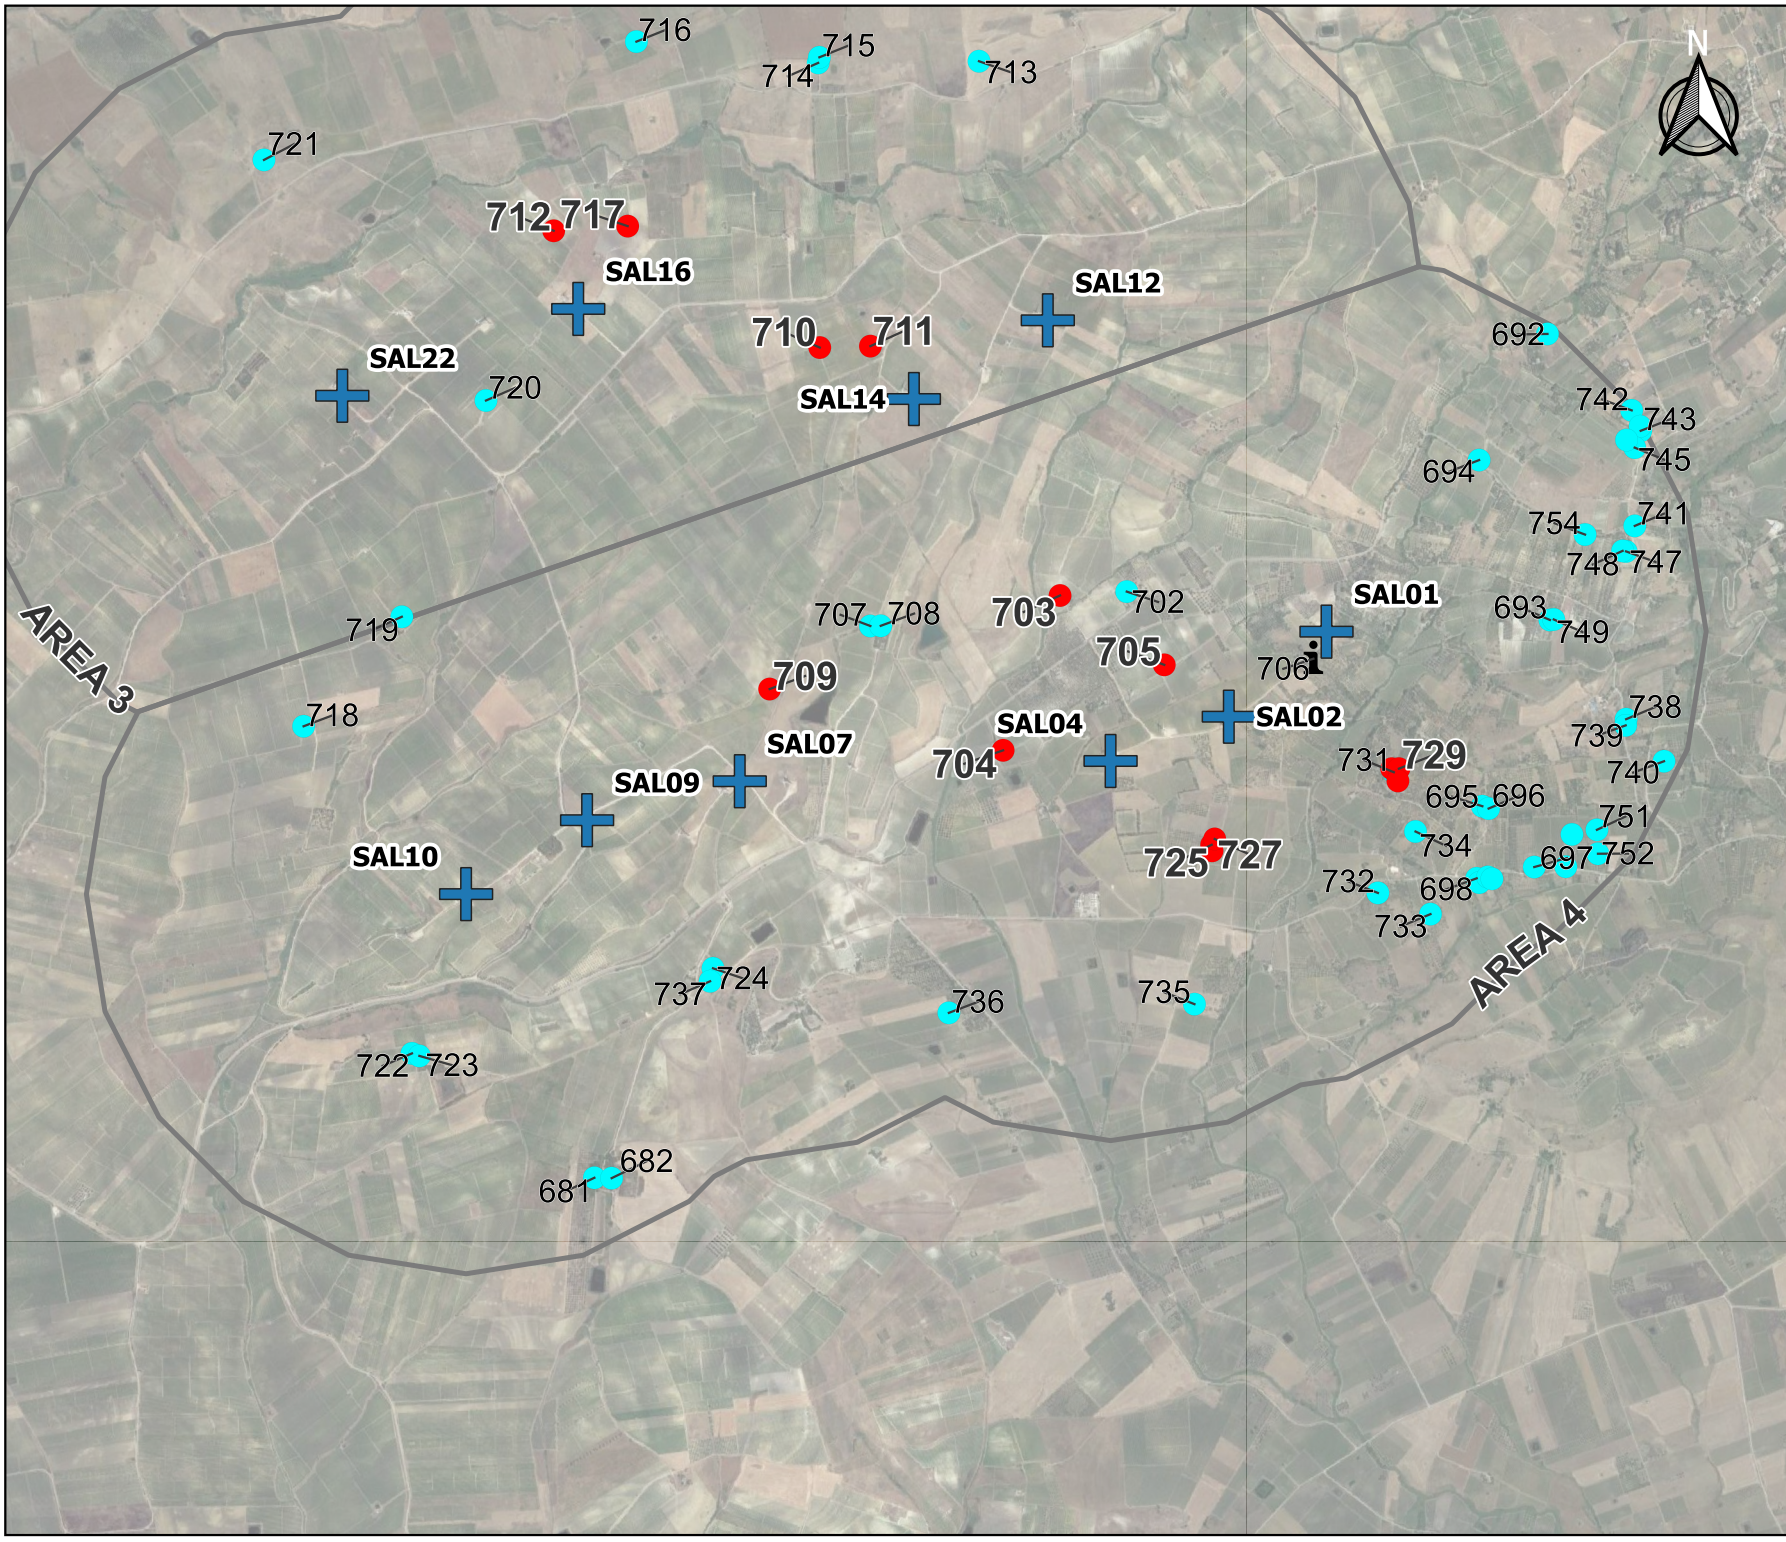

- + Aerogeneratori
- Ricettori con superamento
- Ricettori senza superamento
- i Edificio informativo ENGIE

INQUADRAMENTO

AREA 3

AREA 1b

AREA 2

689

SAL29

Localizzazione dei ricettori

LEGENDA

- + Aerogeneratori
- Ricettori con superamento
- Ricettori senza superamento
- i Edificio informativo ENGIE

INQUADRAMENTO

Localizzazione dei ricettori

2023_04_ACU_AMB - Eolico repowering TP Salemi