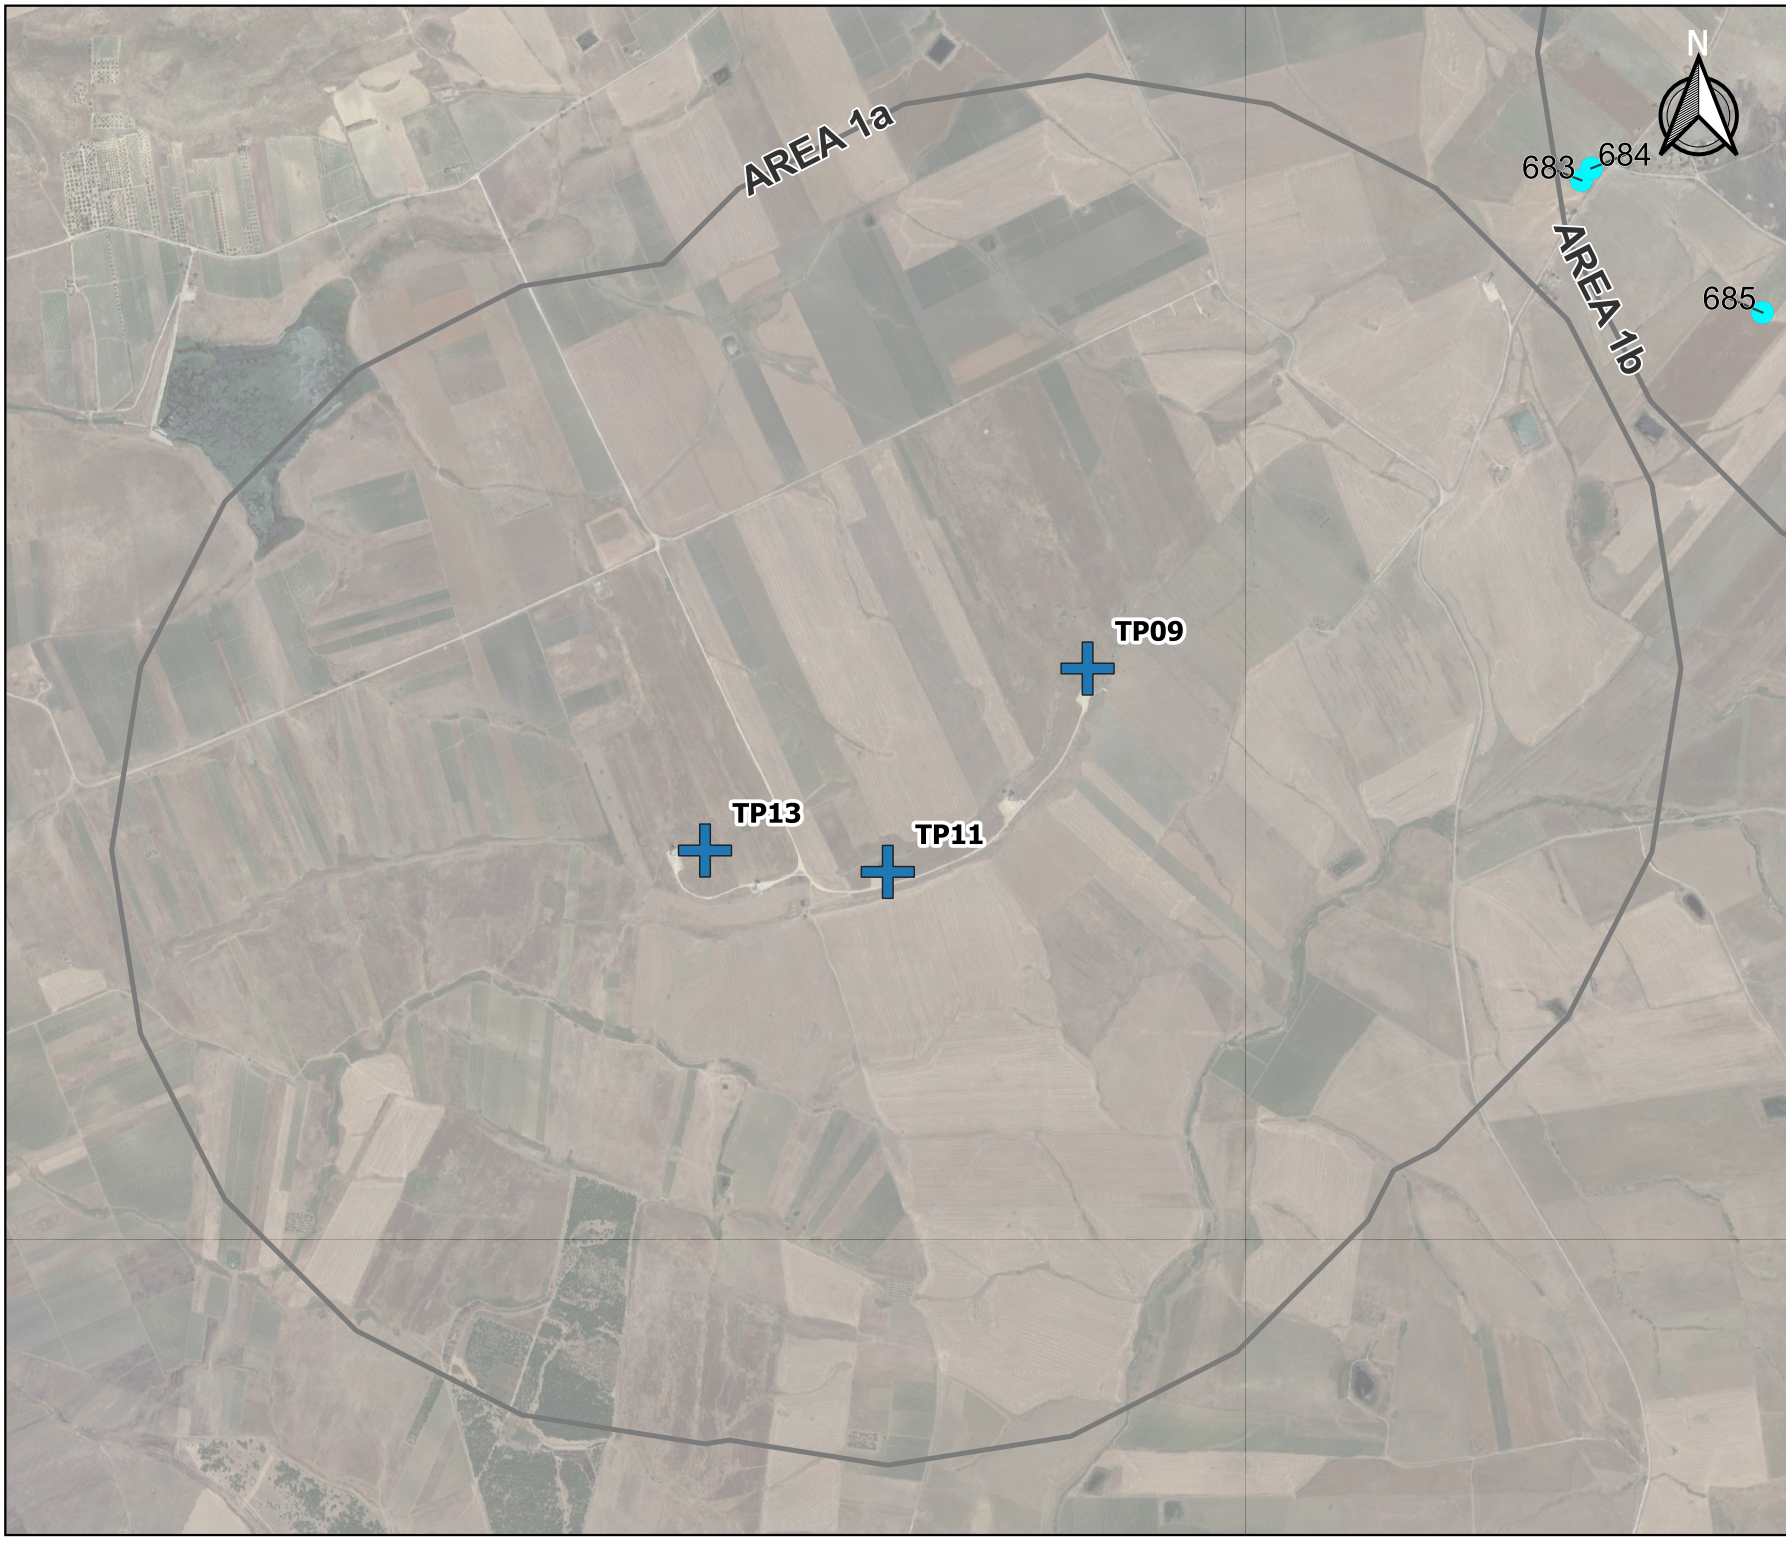

Localizzazione dei ricettori

2023_04_ACU_AMB - Eolico repowering TP Salemi

2023_04_ACU_AMB - Eolico repowering TP Salemi

Via Enrico Fermi, 75, 51100 (PT)
tel: +39 050 6207947/8
info@i-pool.it - www.ipoolsrl.it
CF e PIVA 01784280479

LEGENDA

- Aerogeneratori
- Ricettori con superamento
- Ricettori senza superamento
- Edificio informativo ENGIE

INQUADRAMENTO