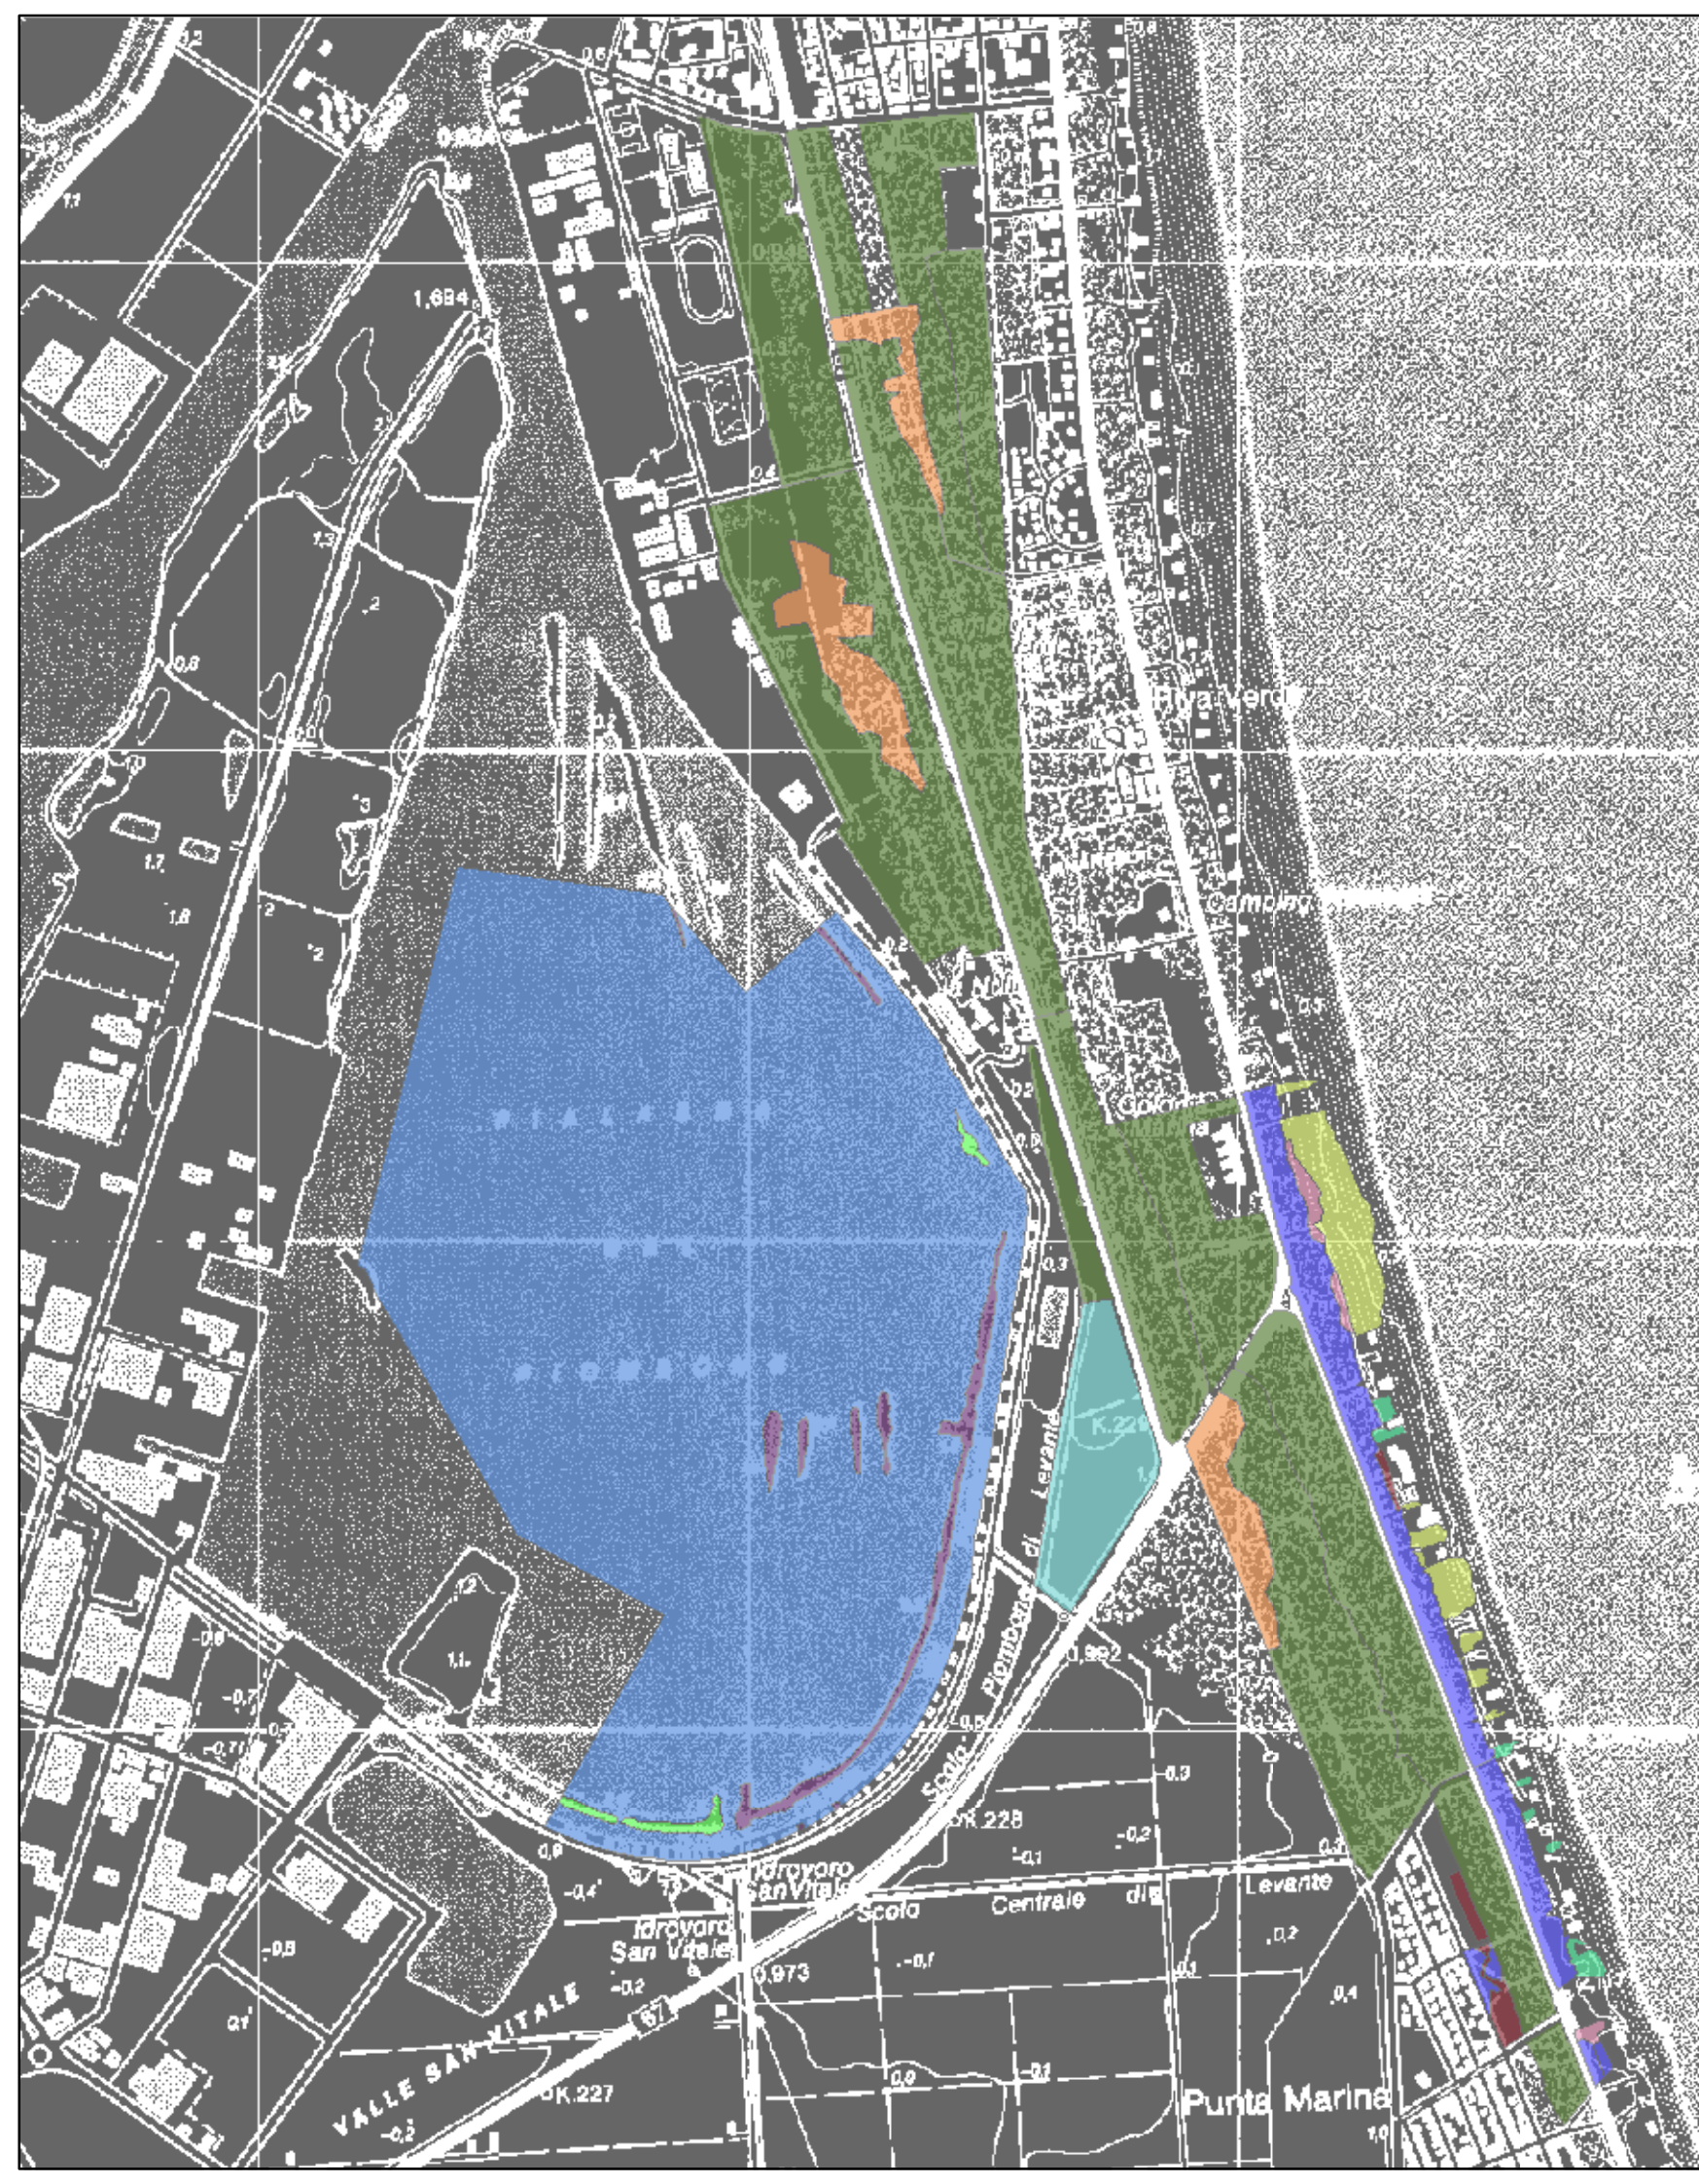

Legenda

HABITAT

- 1150 Lagune
- 1410 Pascoli inondatai mediterranei (Juncetalia maritimi)
- 1420 Perticaie alofile mediterranee e termo-atlantiche (Arthrocnemetalia fruticosae)
- 2110 Dune mobili embrionali
- 2120 Dune mobili del cordone litorale con presenza di Ammophila arenaria (dune bianche)
- 2130 Dune fisse a vegetazione erbacea (dune grigie)
- 2230 Prati dunali di Malcolmietalia
- 2270 Foreste dunari di Pinus pinea e/o Pinus pinaster
- 91F0 Boschi misti di quercia, olmo e frassino di grandi fiumi
- 9340 Foreste di Quercus ilex
- 9540 Pinete mediterranee di pini mesogeni endemici

MAR ADRIATICO

0	Sett. 2013	EMISSIONE PER COMMENTI
Revisione	DATA	DESCRIZIONE
		
IMPIANTO:		Stabilimento di Ravenna INSTALLAZIONE DELLA CALDAIA B600 DI TAGLIA OTTIMIZZATA IN SOSTITUZIONE DELL'ESISTENTE B400 ENIPOWER Centrale di Cogenerazione di Ravenna (RA) STUDIO PRELIMINARE AMBIENTALE ALLEGATO 6.1 - VALUTAZIONE DI INCIDENZA APPENDICE 9: CARTA DEGLI HABITAT DEL SIC/ZPS IT4070006 "PIALASSA DEI PIOMBONI, PINETA DI PUNTA MARINA"
