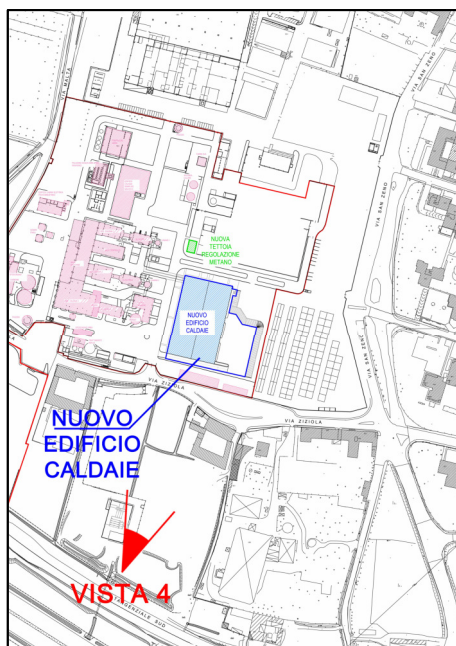

## VISTA PROSPETTICA 4 - QUOTA +60 m - ESISTENTE

## VISTA PROSPETTICA 4 - QUOTA +60 m - PROGETTO

Progetto/Project : - CENTRALE DEL TELERISCALDAMENTO LAMARMORA -  
 INSTALLAZIONE DI NUOVE CALDAIE PER LA GENERAZIONE SEMPLICE DI CALORE

Titolo/Title : **NUOVO EDIFICIO CALDAIE**  
 Progetto definitivo