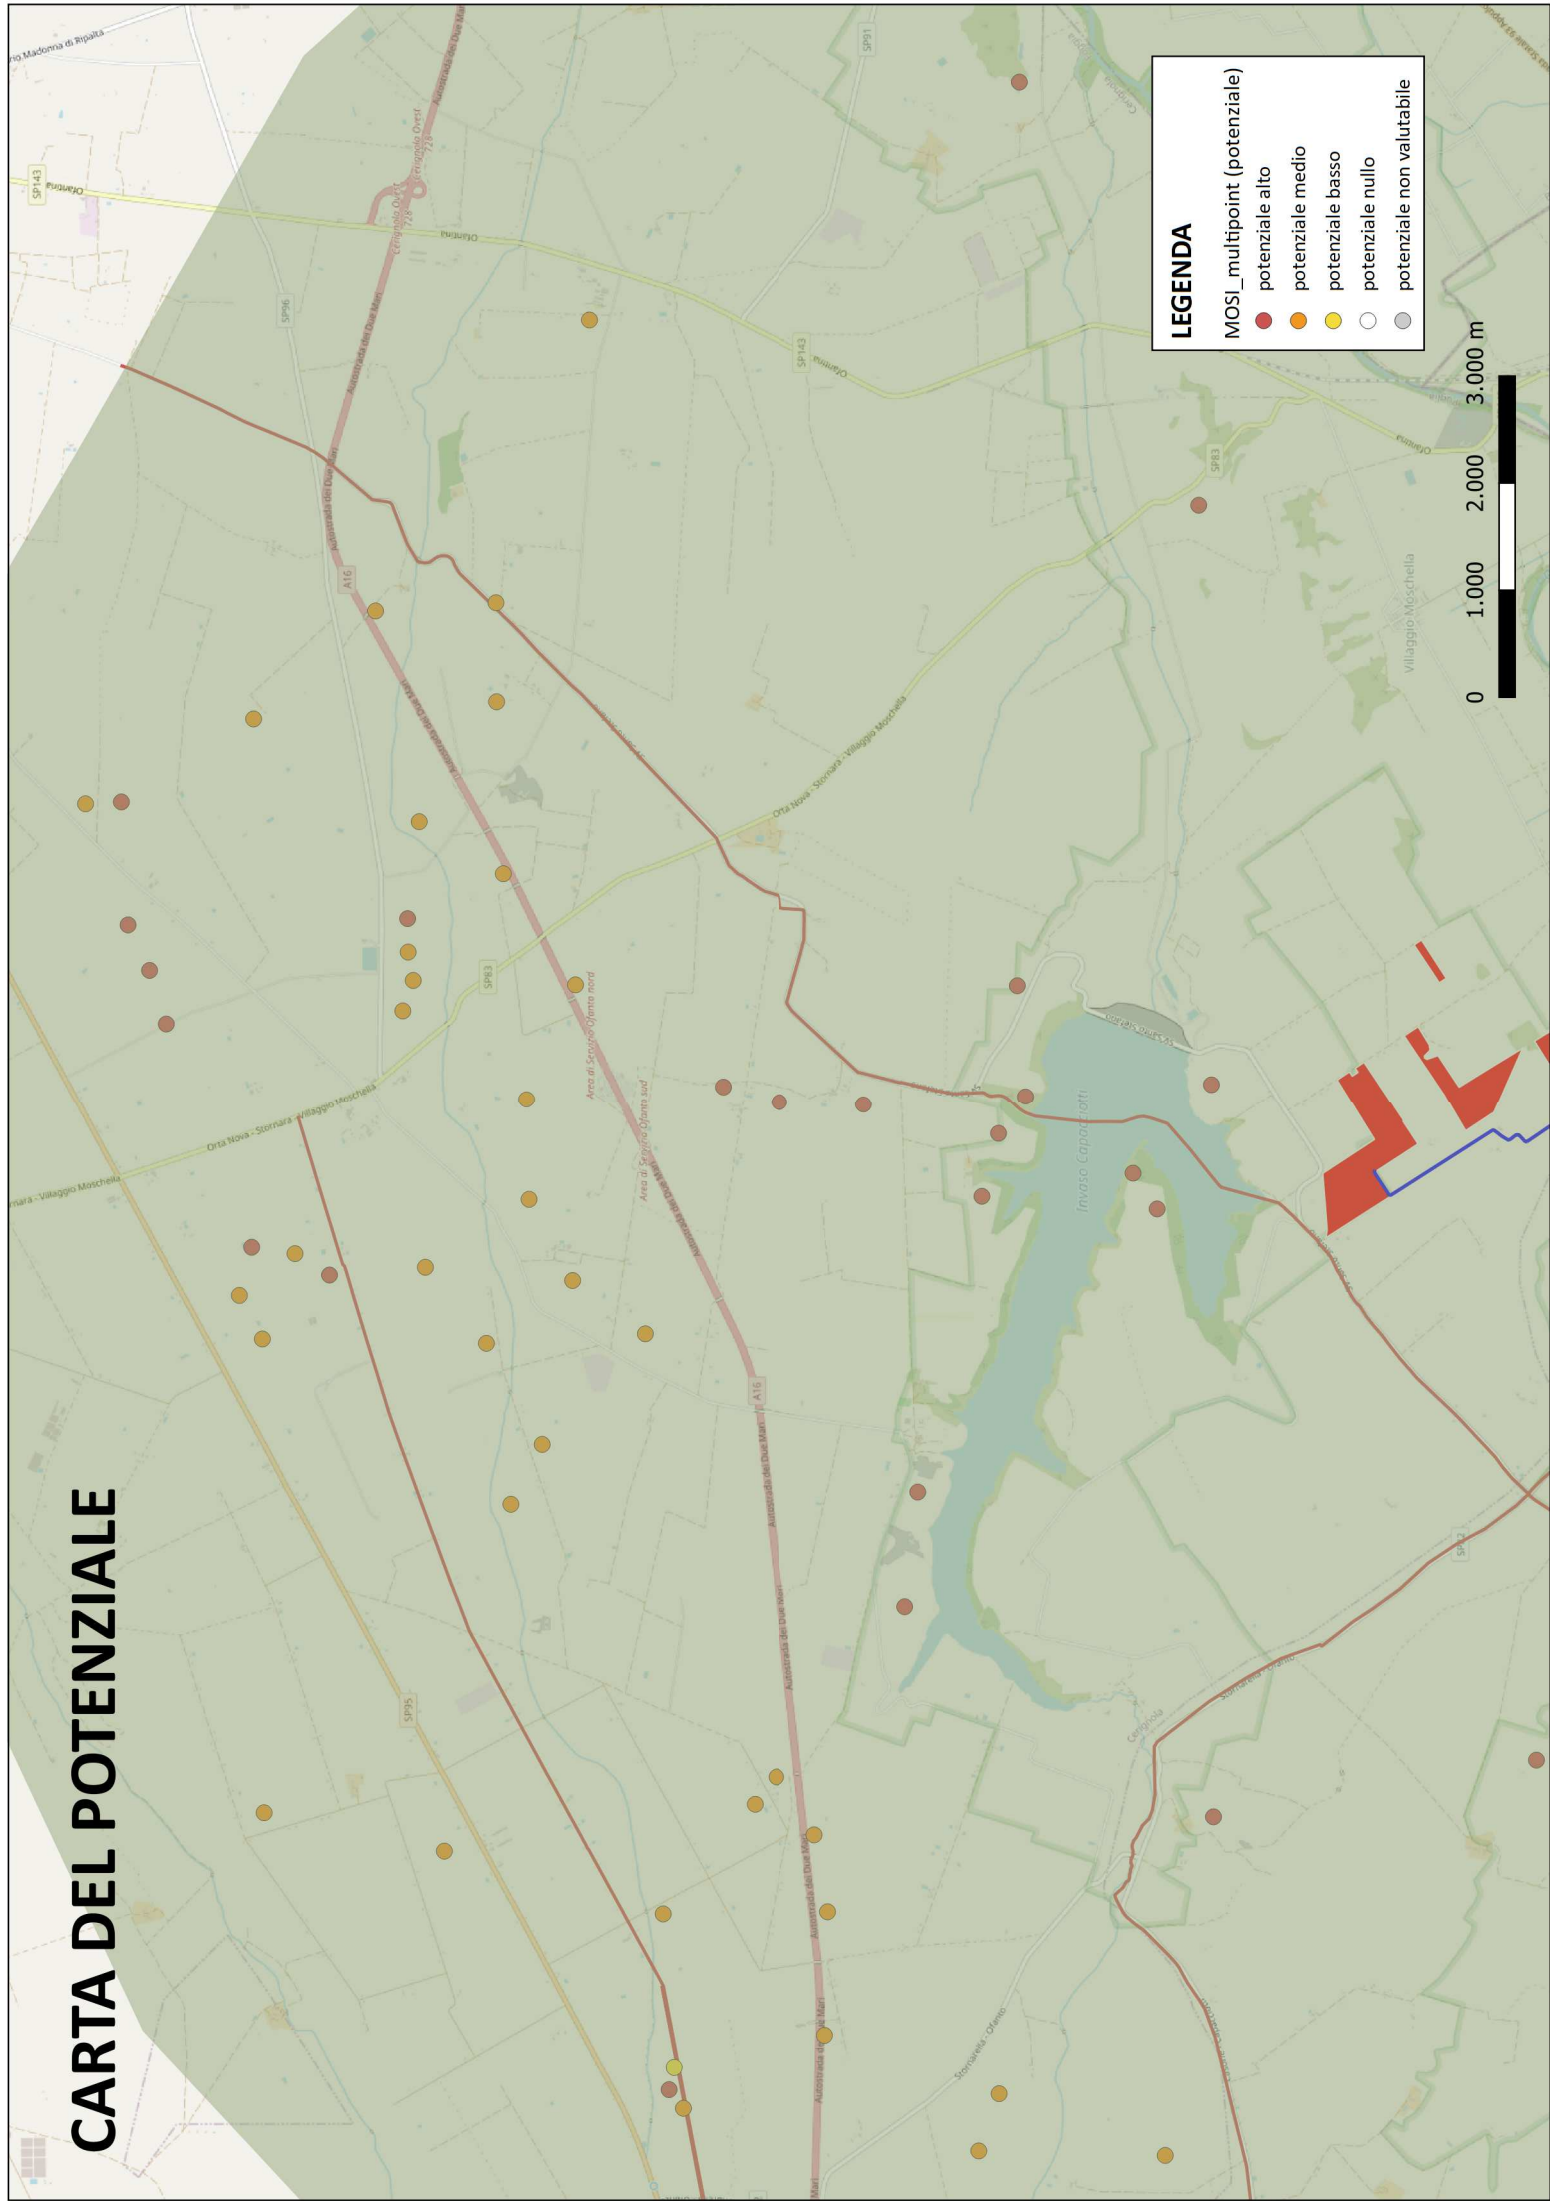

CARTA DEL POTENZIALE

CARTA DEL POTENZIALE

0 1.000 2.000 3.000 m

CARTA DEL POTENZIALE

CARTA DEL POTENZIALE

LEGENDA

MOSI_ multipoint (potenziale)

- potenziale alto
- potenziale medio
- potenziale basso
- potenziale nullo
- potenziale non valutabile

CARTA DEL POTENZIALE

CARTA DEL POTENZIALE

LEGENDA

MOSI_multipoint (potenziale)

- potenziale alto
- potenziale medio
- potenziale basso
- potenziale nullo
- potenziale non valutabile

CARTA DEL POTENZIALE

LEGENDA