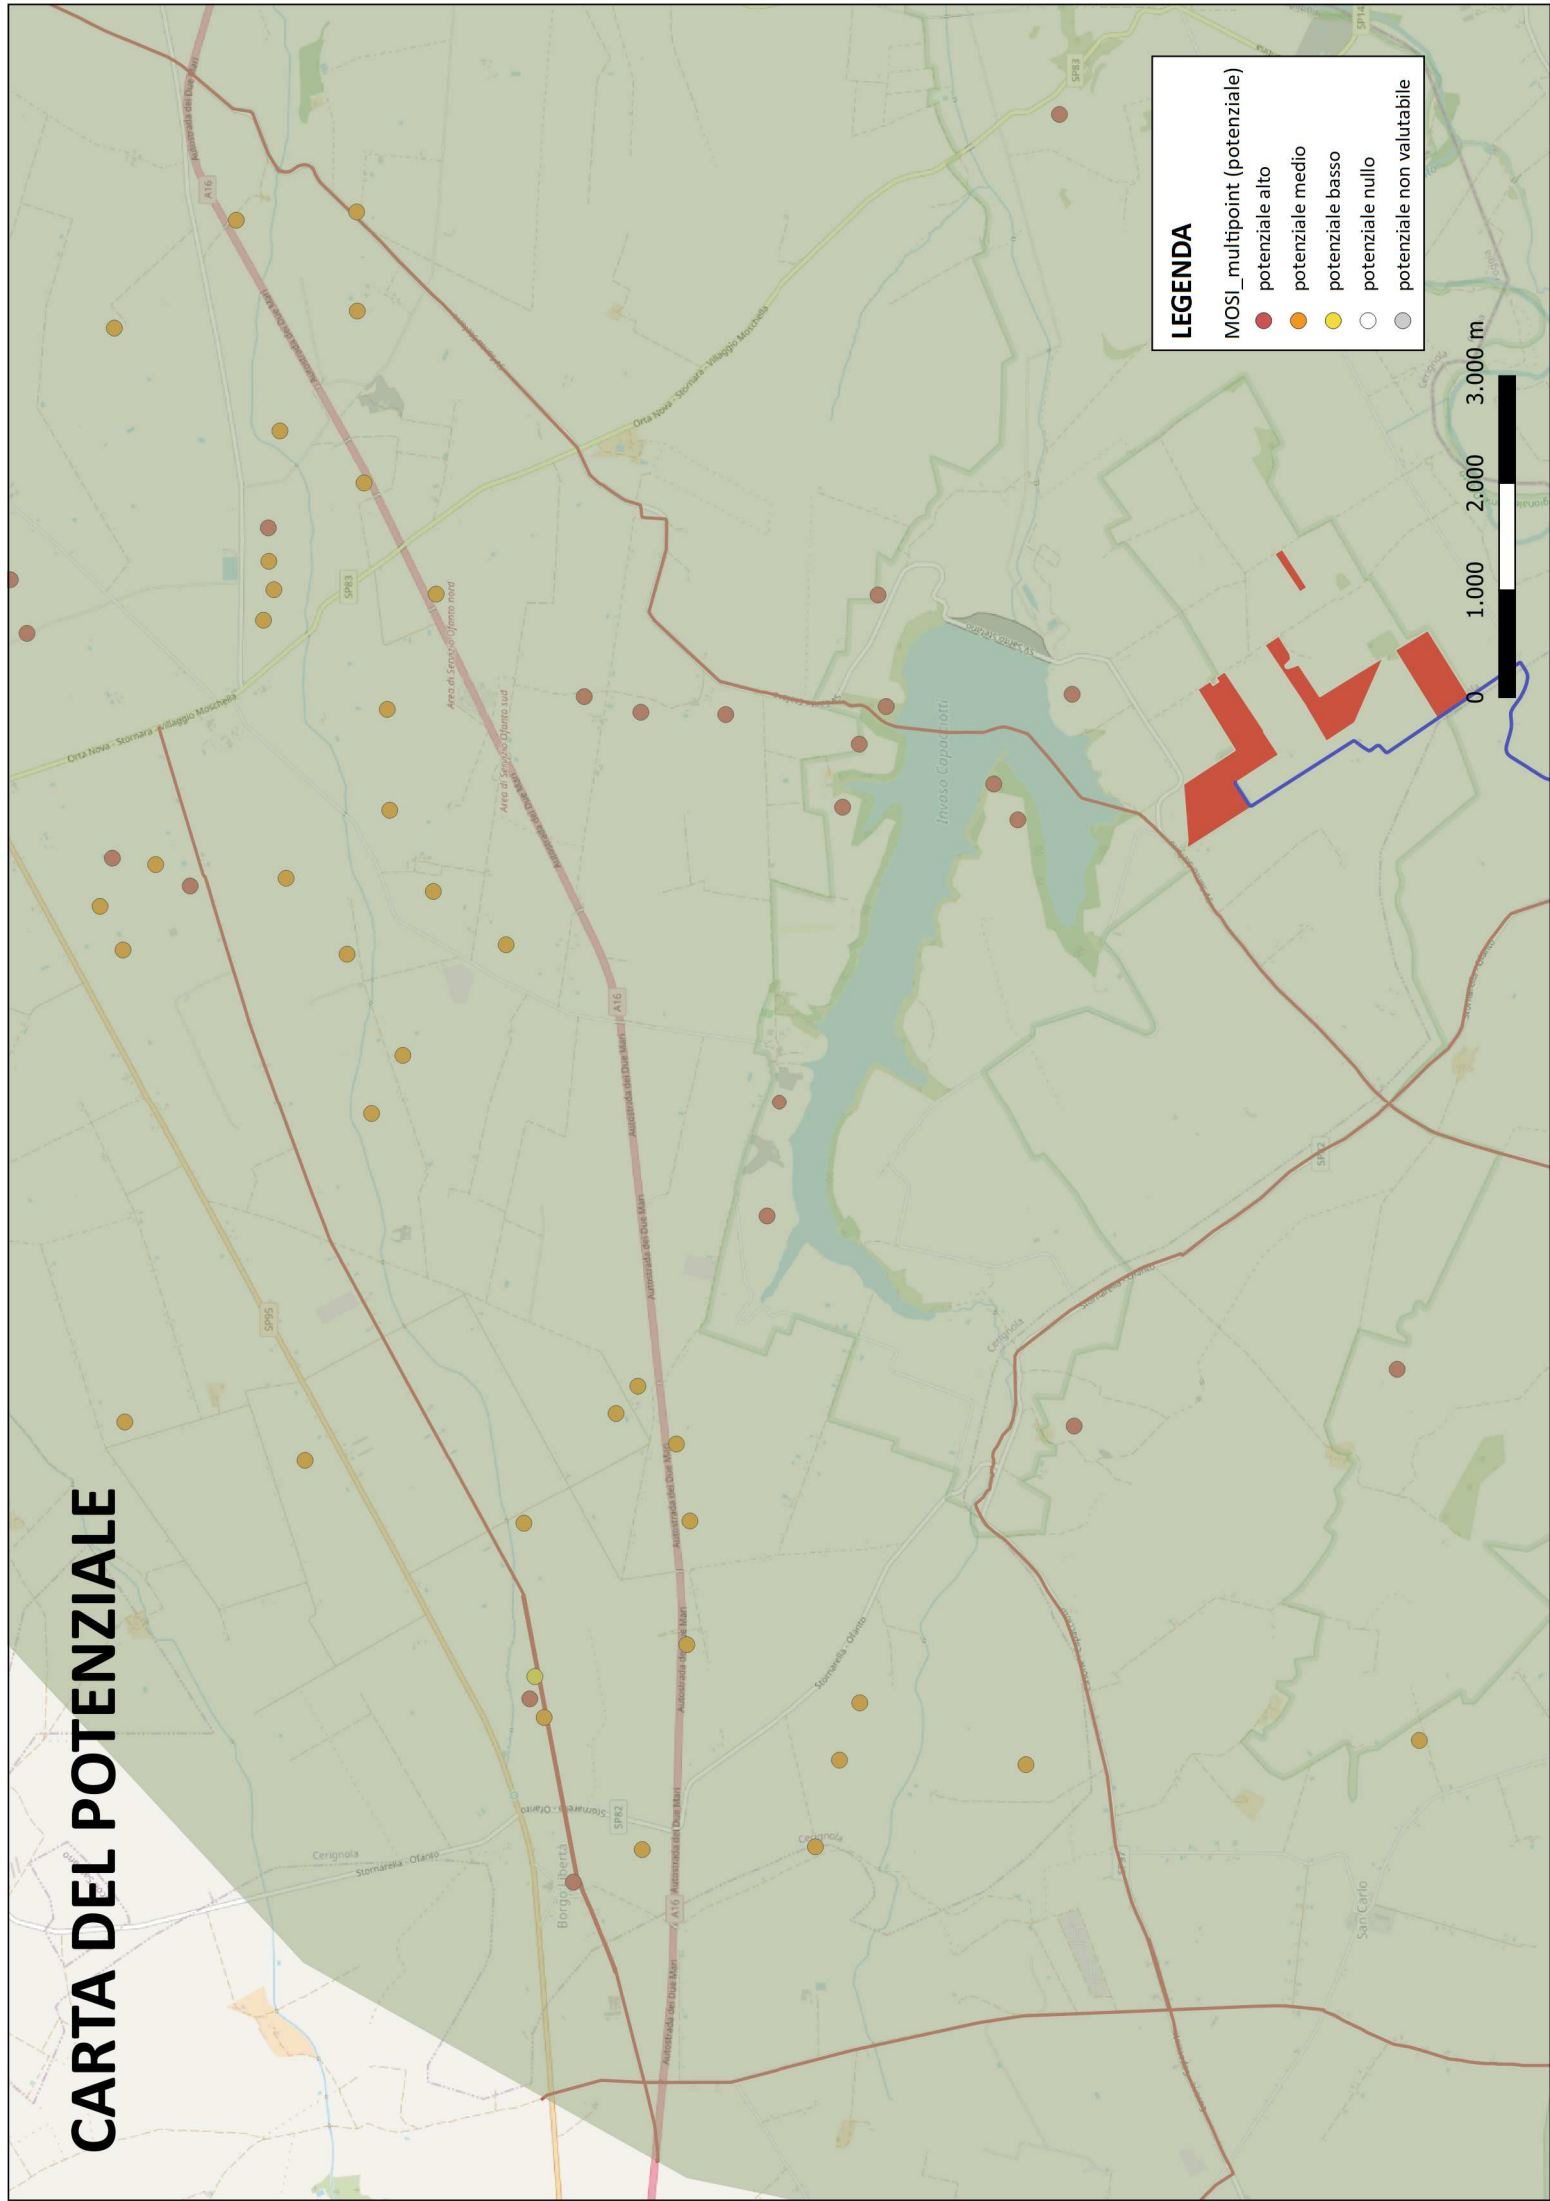

CARTA DEL POTENZIALE

CARTA DEL POTENZIALE

0 1.000 2.000 3.000 m

CARTA DEL POTENZIALE

CARTA DEL POTENZIALE

LEGENDA

MOSI_ multipoint (potenziale)

- potenziale alto
- potenziale medio
- potenziale basso
- potenziale nullo
- potenziale non valutabile

CARTA DEL POTENZIALE

CARTA DEL POTENZIALE

LEGENDA

MOSI_multipoint (potenziale)

- potenziale alto
- potenziale medio
- potenziale basso
- potenziale nullo
- potenziale non valutabile

CARTA DEL POTENZIALE

LEGENDA