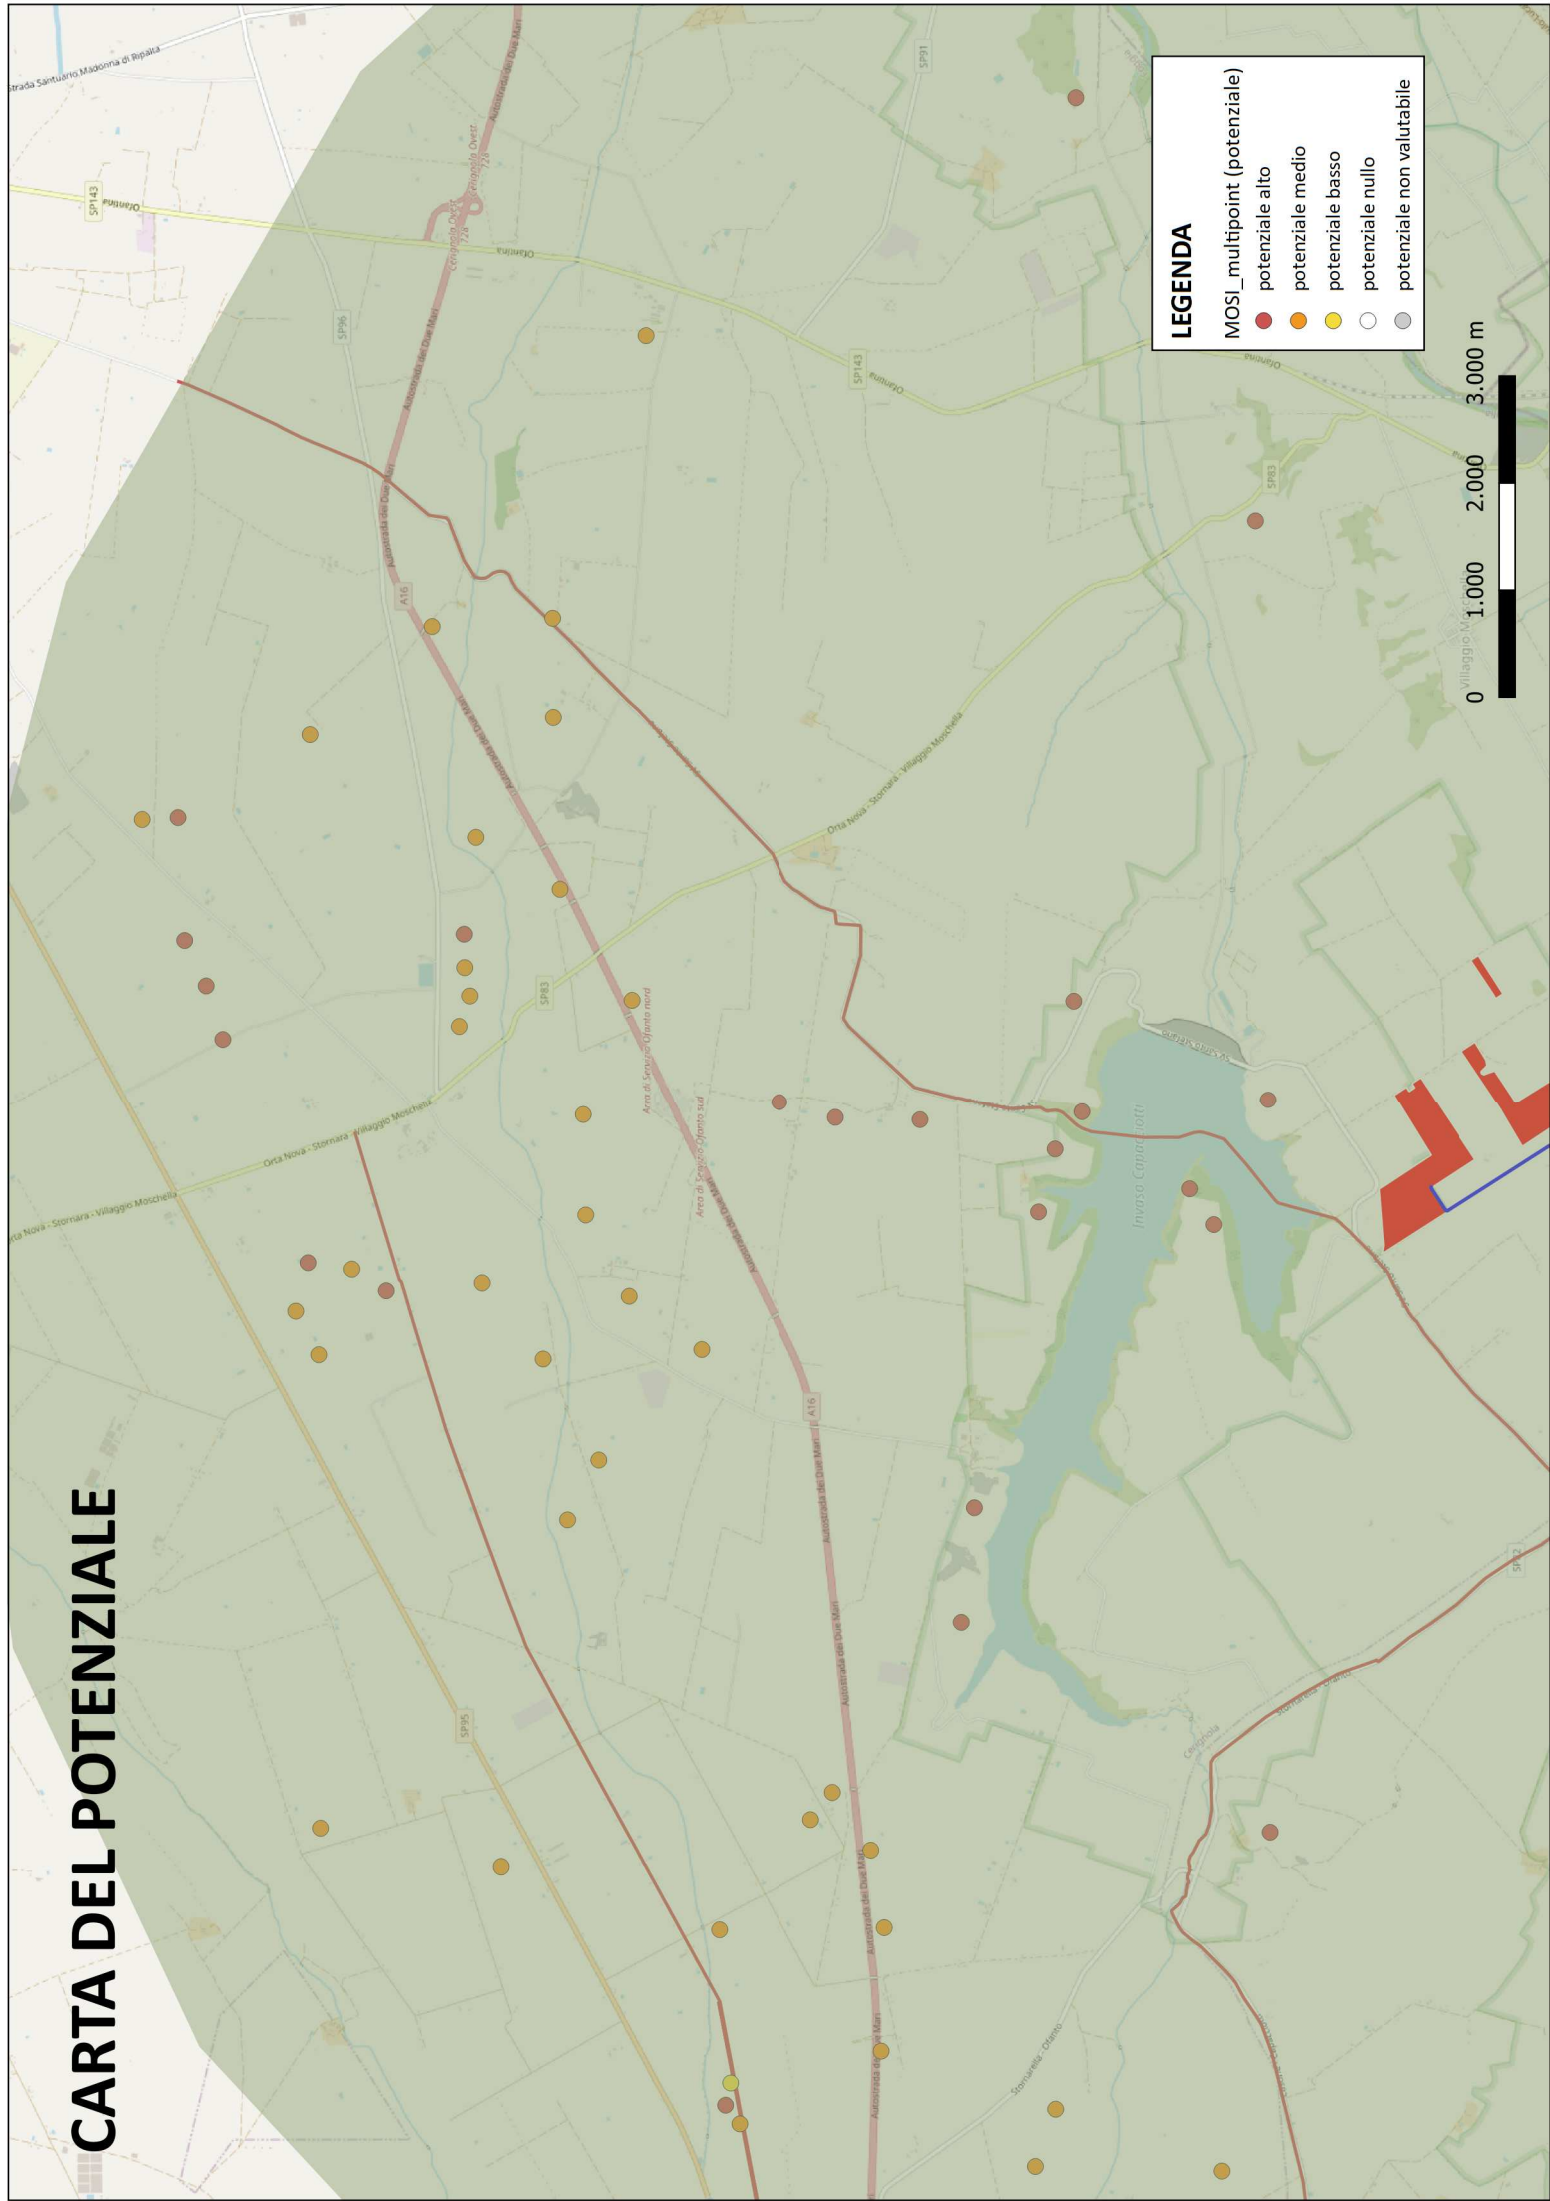

CARTA DEL POTENZIALE

CARTA DEL POTENZIALE

0 1.000 2.000 3.000 m

CARTA DEL POTENZIALE

CARTA DEL POTENZIALE

LEGENDA

MOSI_ multipoint (potenziale)

- potenziale alto
- potenziale medio
- potenziale basso
- potenziale nullo
- potenziale non valutabile

CARTA DEL POTENZIALE

CARTA DEL POTENZIALE

LEGENDA

MOSI_multipoint (potenziale)

- potenziale alto
- potenziale medio
- potenziale basso
- potenziale nullo
- potenziale non valutabile

CARTA DEL POTENZIALE

LEGENDA