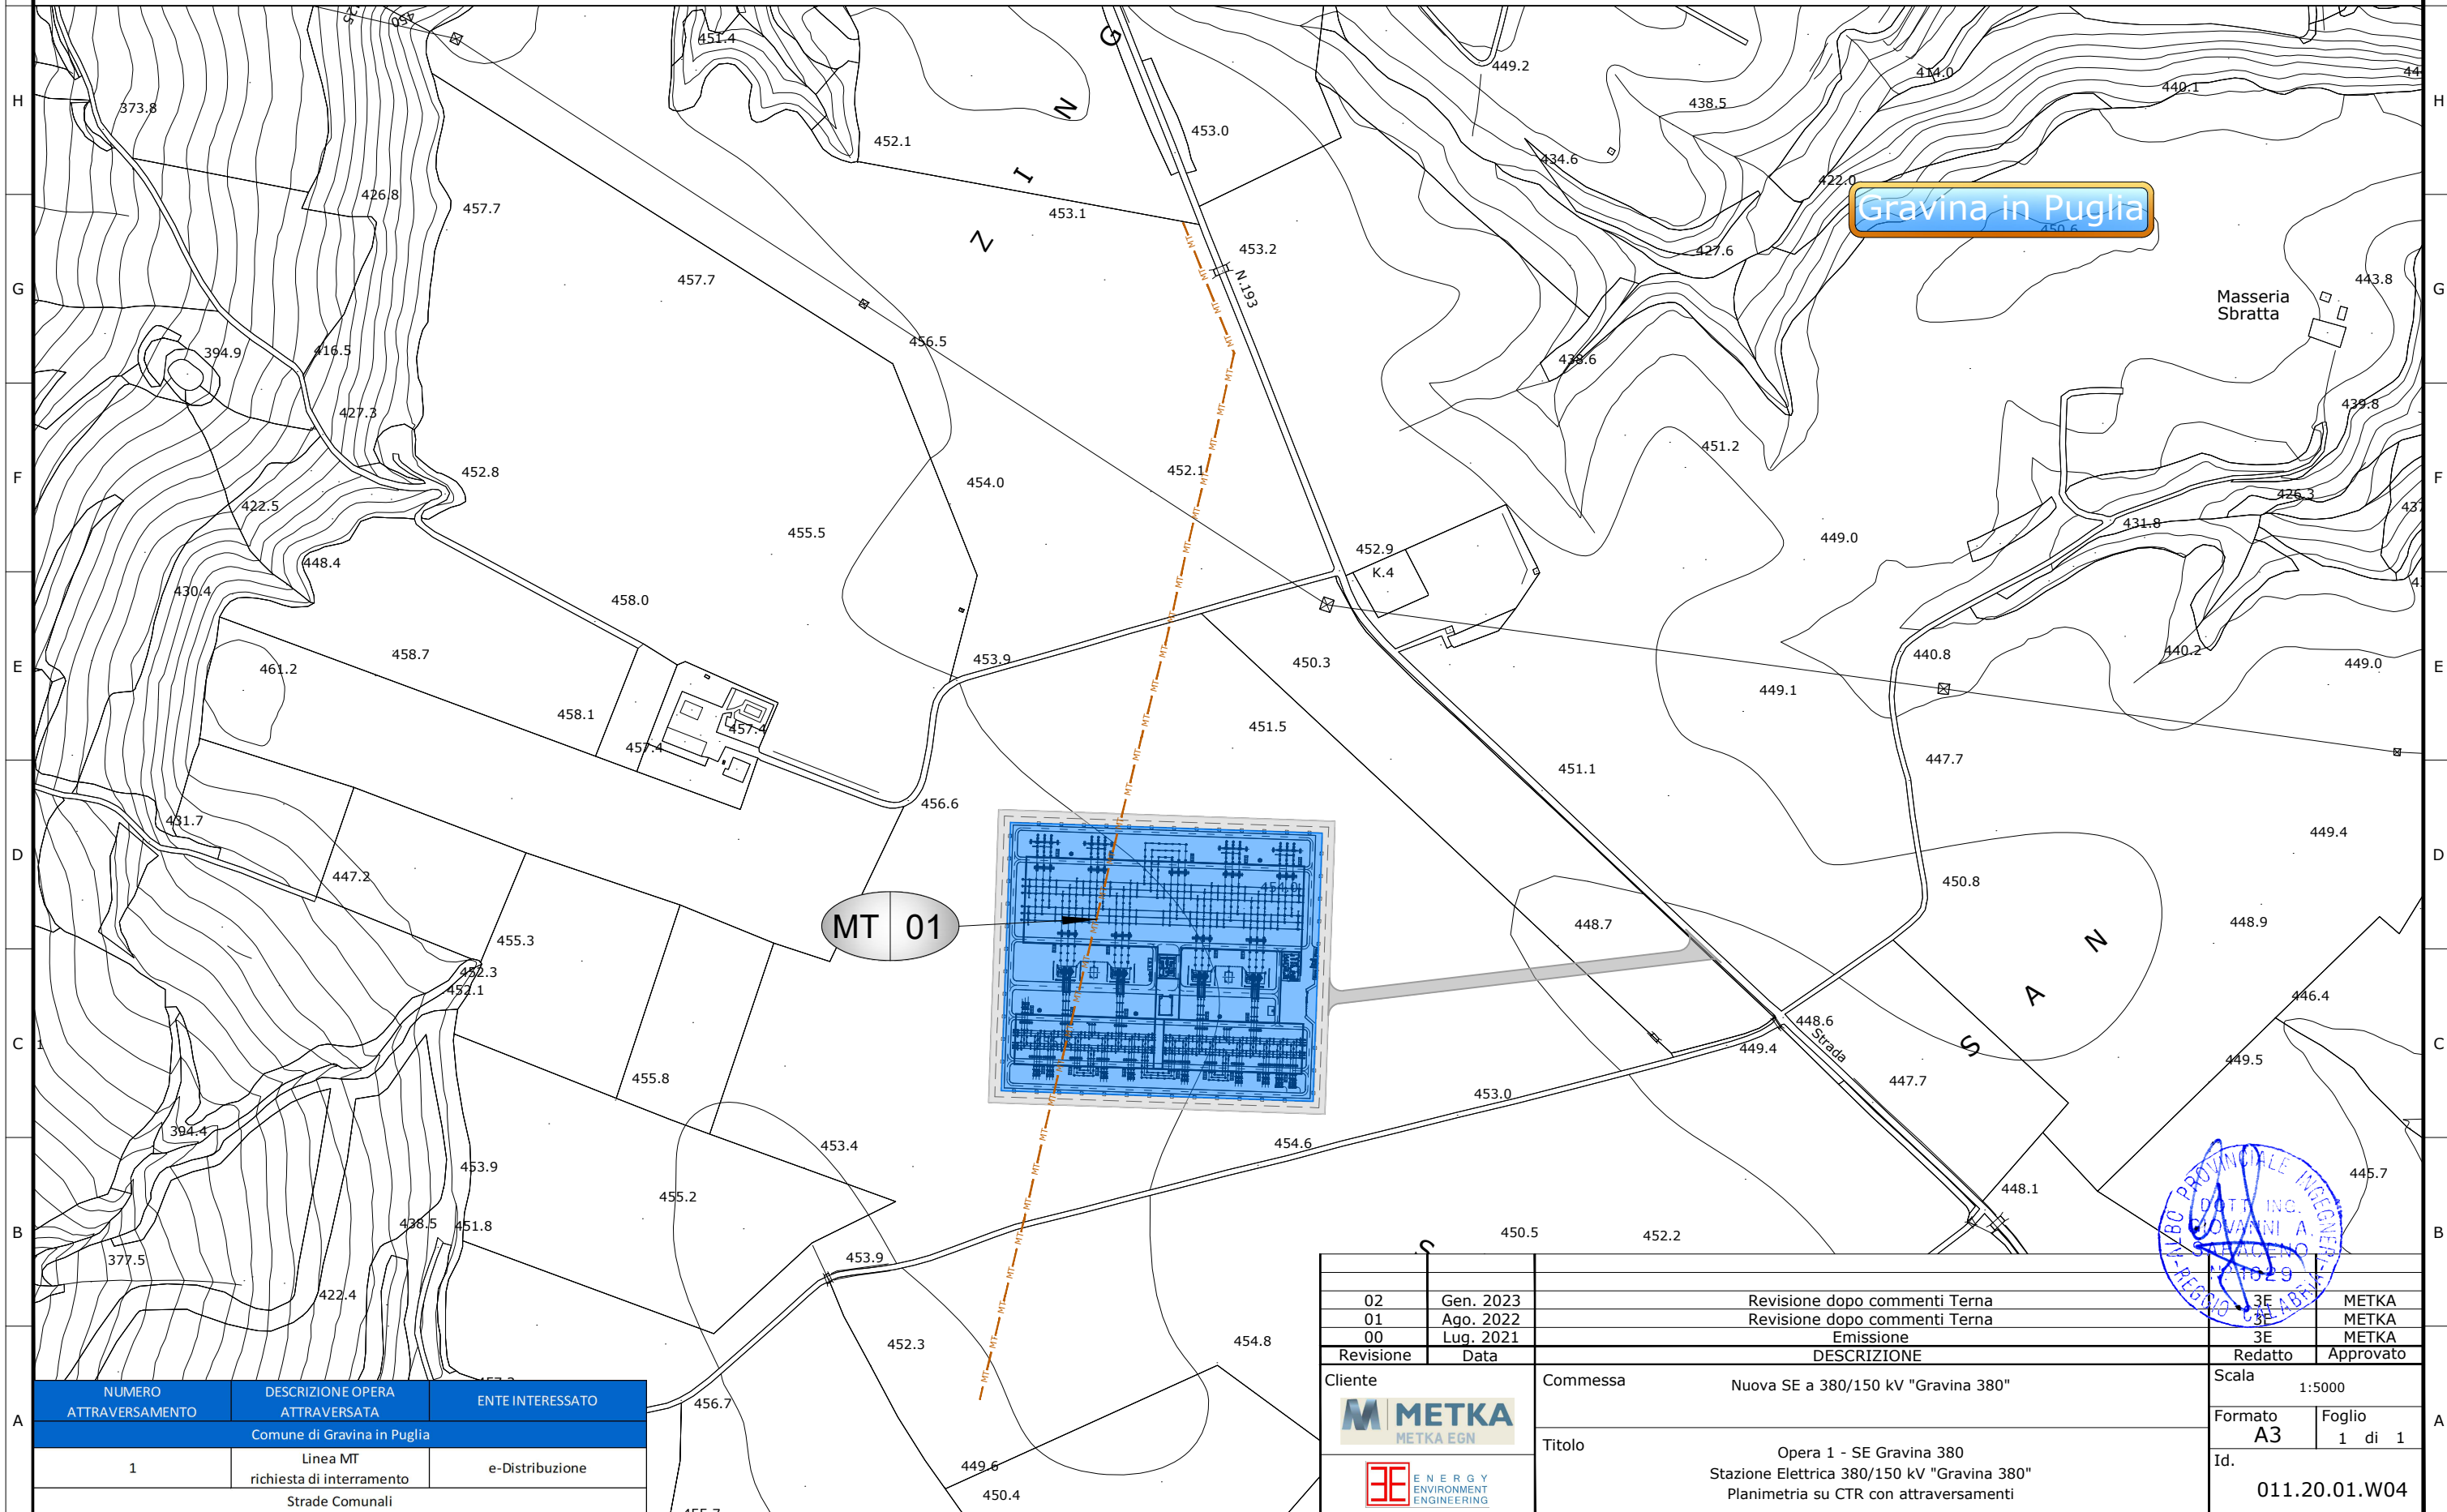

Legenda

- Nuova SE 380/150kV "Gravina 380"
- Viabilità perimetrale SE "Gravina 380"
- Viabilità di accesso SE "Gravina 380"

NUMERO ATTRAVERSAMENTO	DESCRIZIONE OPERA ATTRAVERSATA	ENTE INTERESSATO
Comune di Gravina in Puglia		
1	Linea MT richiesta di interrimento Strade Comunali	e-Distribuzione

02	Gen. 2023	Revisione dopo commenti Terna	3E	METKA
01	Ago. 2022	Revisione dopo commenti Terna	3E	METKA
00	Lug. 2021	Emissione	3E	METKA
Revisione	Data	DESCRIZIONE	Redatto	Approvato
Cliente	Commessa Nuova SE a 380/150 kV "Gravina 380"		Scala 1:5000	
		Titolo Opera 1 - SE Gravina 380 Stazione Elettrica 380/150 kV "Gravina 380" Planimetria su CTR con attraversamenti	Formato	Foglio
			A3	1 di 1
			Id.	011.20.01.W04