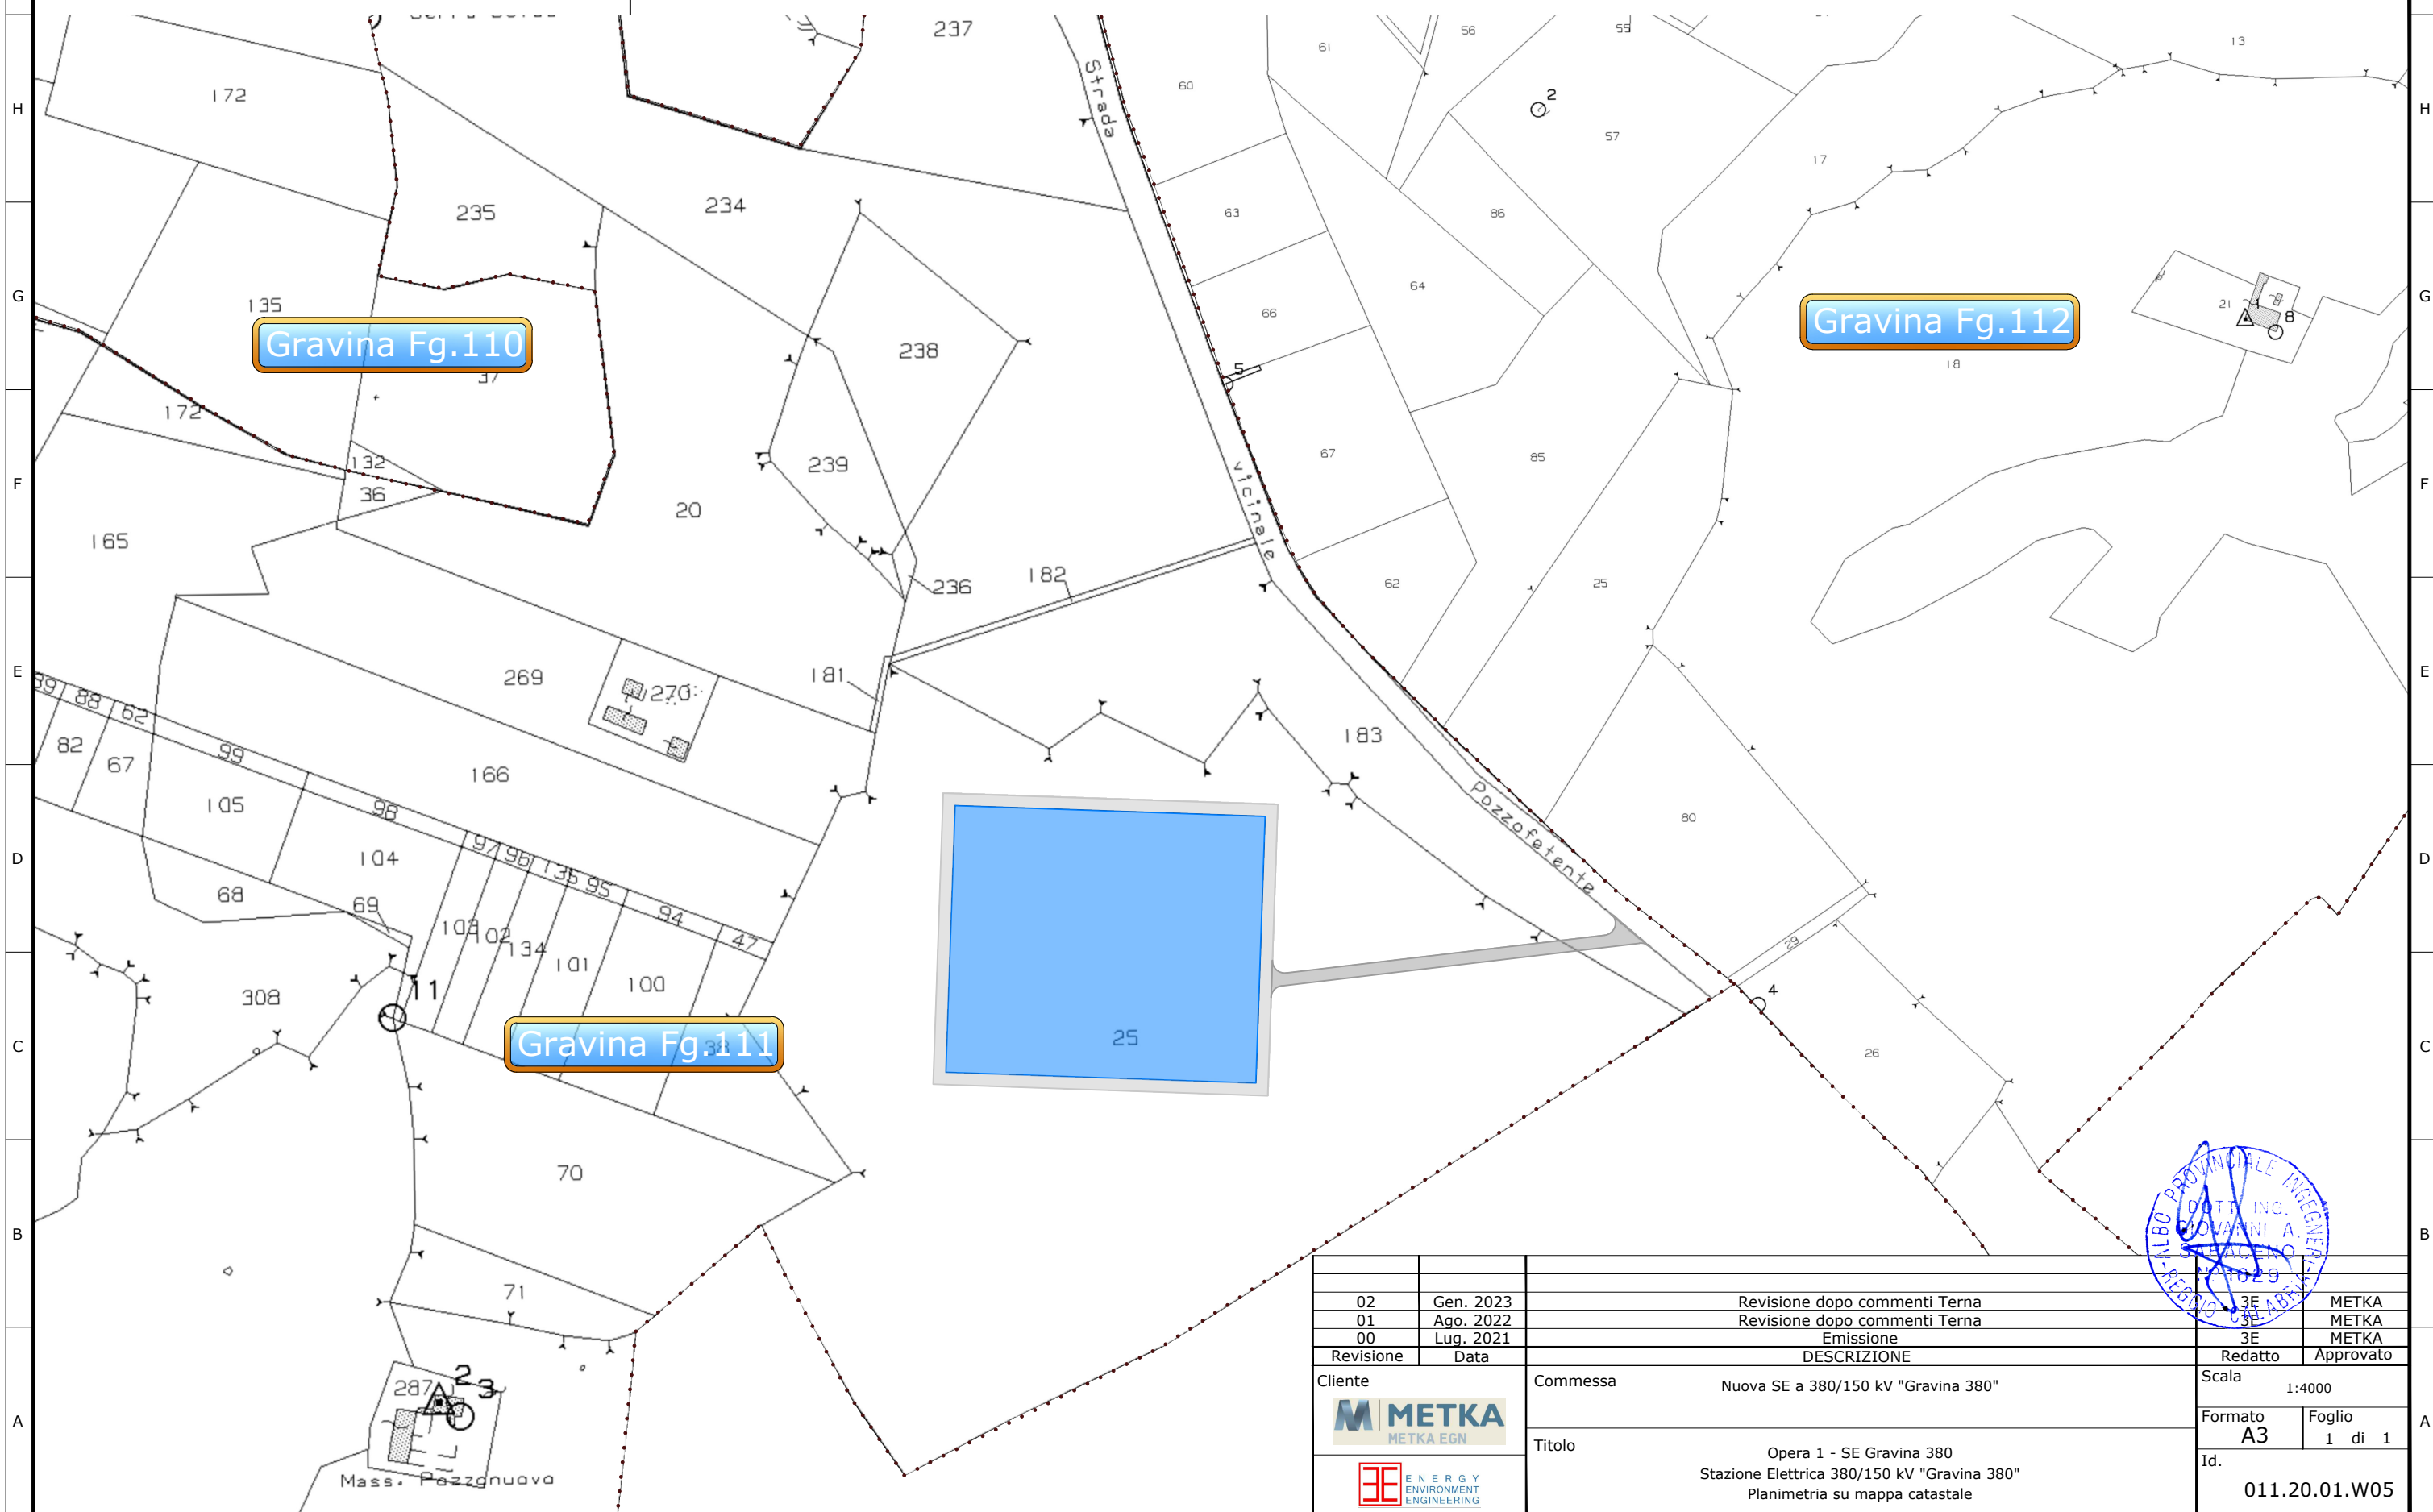

Legenda

- Nuova SE 380/150kV "Gravina 380"
- Viabilità perimetrale SE "Gravina 380"
- Viabilità di accesso SE "Gravina 380"
- Confine Catastale

02	Gen. 2023	Revisione dopo commenti Terna	3E	METKA
01	Ago. 2022	Revisione dopo commenti Terna	3E	METKA
00	Lug. 2021	Emissione	3E	METKA
Revisione	Data	DESCRIZIONE	Redatto	Approvato
Cliente 		Commessa Nuova SE a 380/150 kV "Gravina 380"	Scala 1:4000	
		Titolo Opera 1 - SE Gravina 380 Stazione Elettrica 380/150 kV "Gravina 380" Planimetria su mappa catastale	Formato A3	Foglio 1 di 1
			Id. 011.20.01.W05	