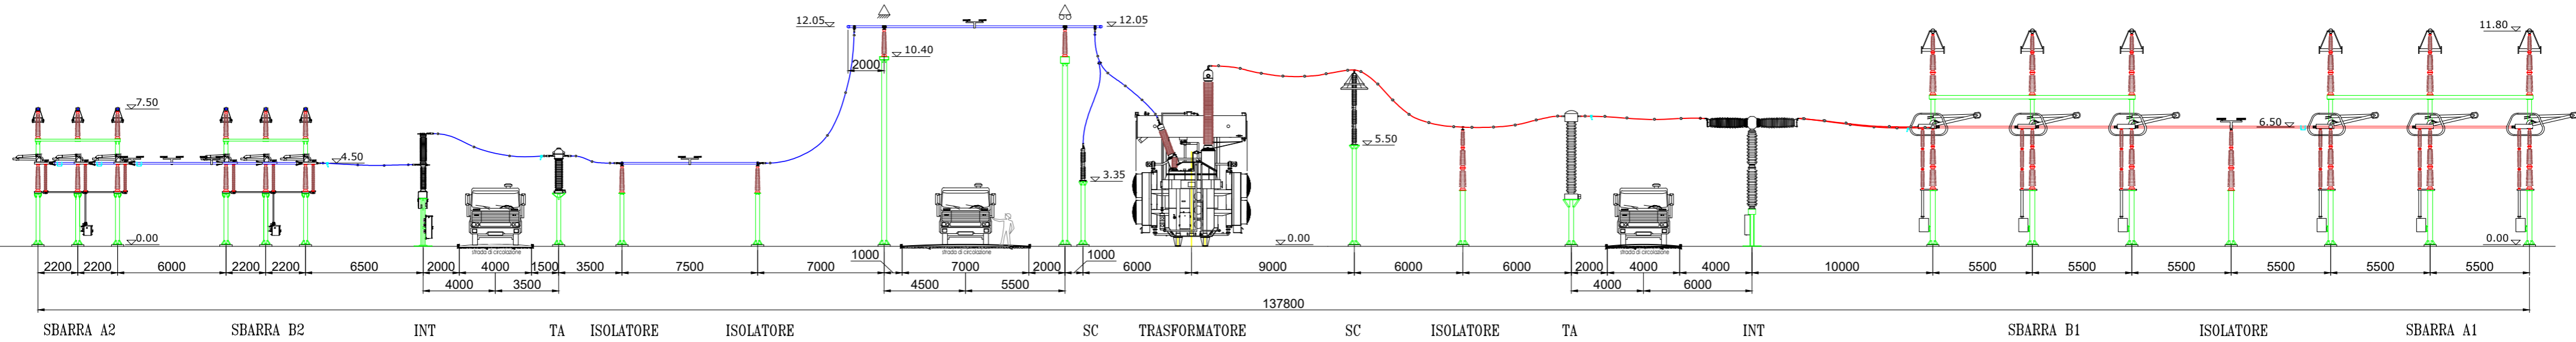

SEZIONE 150 KV

SEZIONE STALLO TRASFORMATORE

SEZIONE 380 KV

PIANTA STALLO TRASFORMATORE

01	Gen. 2023	Revisione dopo commenti Terna	3E	METKA
00	Lug. 2021	Emissione	3E	METKA
Revisione	Data	DESCRIZIONE	Redatto	Approvato
Ciente		Commessa	Nuova SE a 380/150 kV "Gravina 380"	
		Titolo	Opera 1 - SE Gravina 380 Stazione Elettrica 380/150 kV "Gravina 380" Sezione Stallo Trasformatore	
			Scala	1:250
			Formato	A2
			Foglio	1 di 1
			Id.	011.20.01.W08