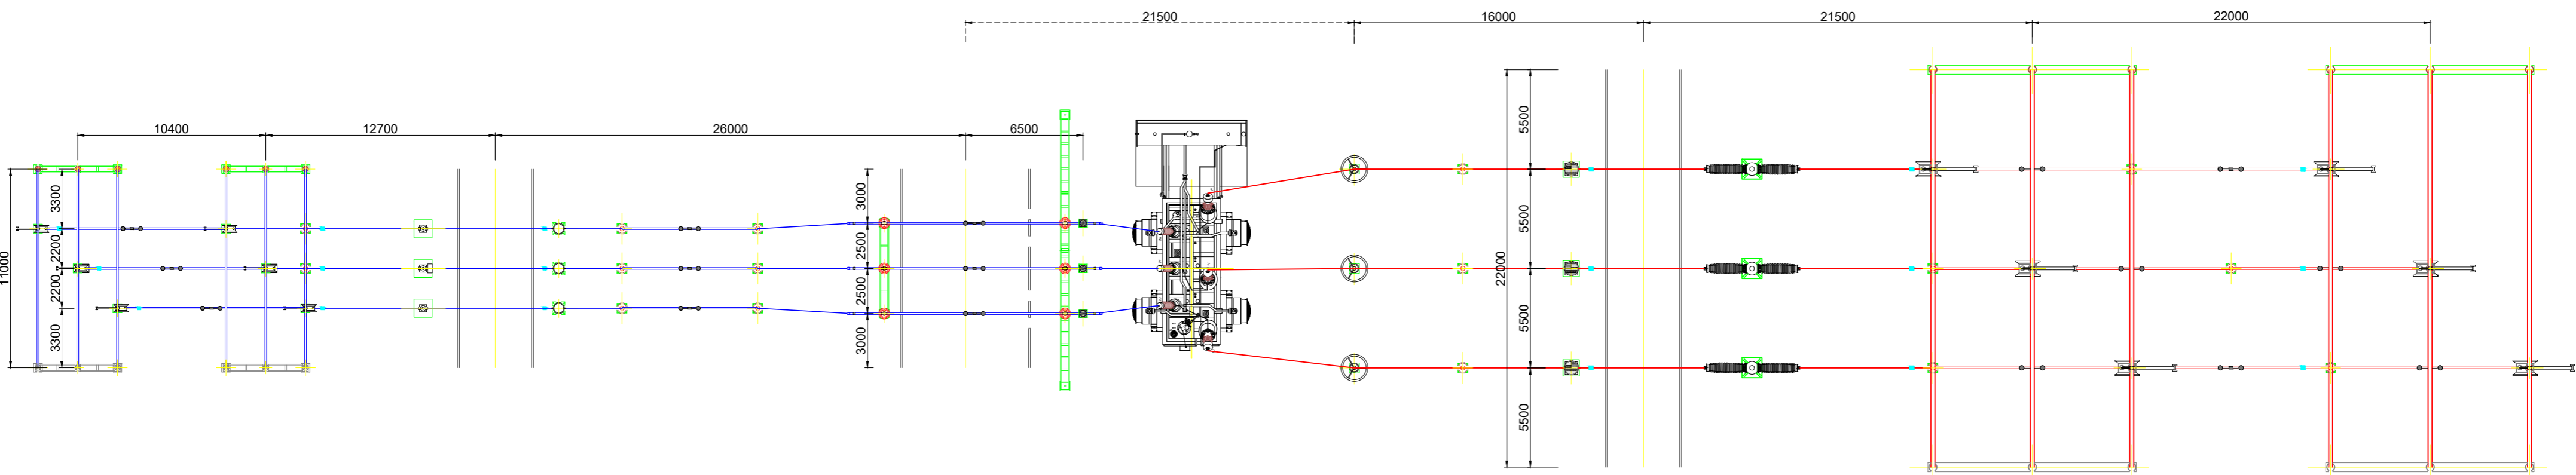

SEZIONE 150 KV

SEZIONE STALLO TRASFORMATORE

SEZIONE 380 KV

PIANTA STALLO TRASFORMATORE

01	Gen. 2023	Revisione dopo commenti Terna	3E	METKA
00	Lug. 2021	Emissione	3E	METKA
Revisione	Data	DESCRIZIONE	Redatto	Approvato
Ciente		Commessa	Nuova SE a 380/150 kV "Gravina 380"	
		Titolo	Opera 1 - SE Gravina 380 Stazione Elettrica 380/150 kV "Gravina 380" Sezione Stallo Trasformatore	
			Scala	1:250
			Formato	A2
			Foglio	1 di 1
			Id.	011.20.01.W08