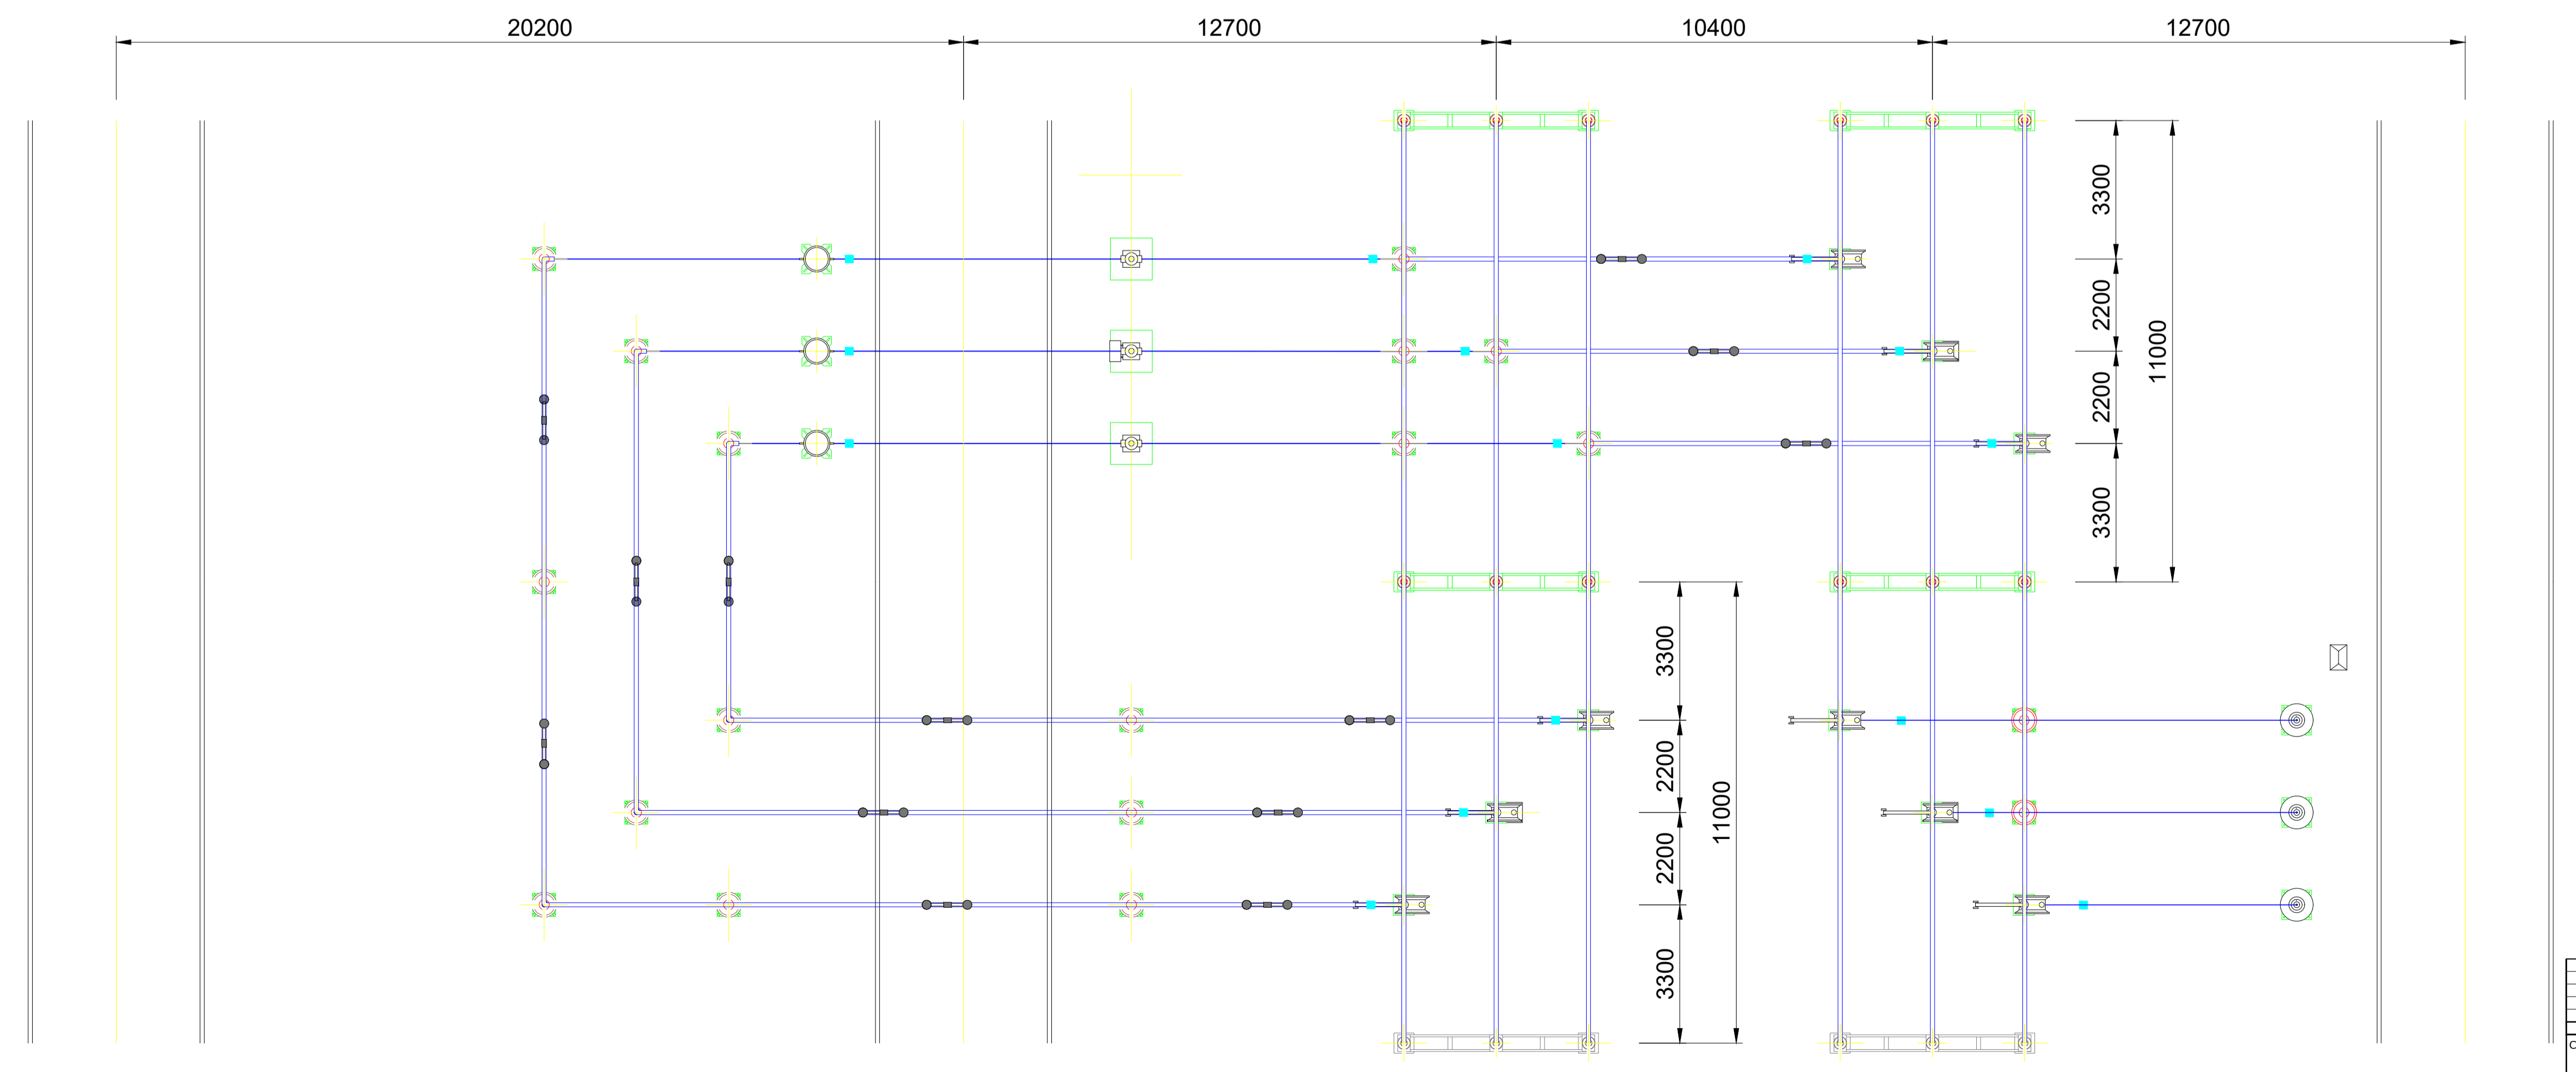

SEZIONI STALLO PARALLELO SBARRE 150kV

PIANTA STALLO PARALLELO SBARRE 150kV

02	Gen. 2023	Revisione dopo commenti Terna	3E	METKA
01	Ago. 2022	Revisione dopo commenti Terna	3E	METKA
00	Lug. 2021	Emissione	3E	METKA
Revisione	Data	DESCRIZIONE	Redatto	Approvato
Cliente	Commissa	Nuova SE a 380/150 kV "Gravina 380"	Scala	1:100
		Formato	A1	Foglio
		Id.	1	di 1
Titolo Opera 1 - SE Gravina 380 Stazione Elettrica 380/150 kV "Gravina 380" Sezione parallelo sbarre 150 kV		011.20.01.W09		