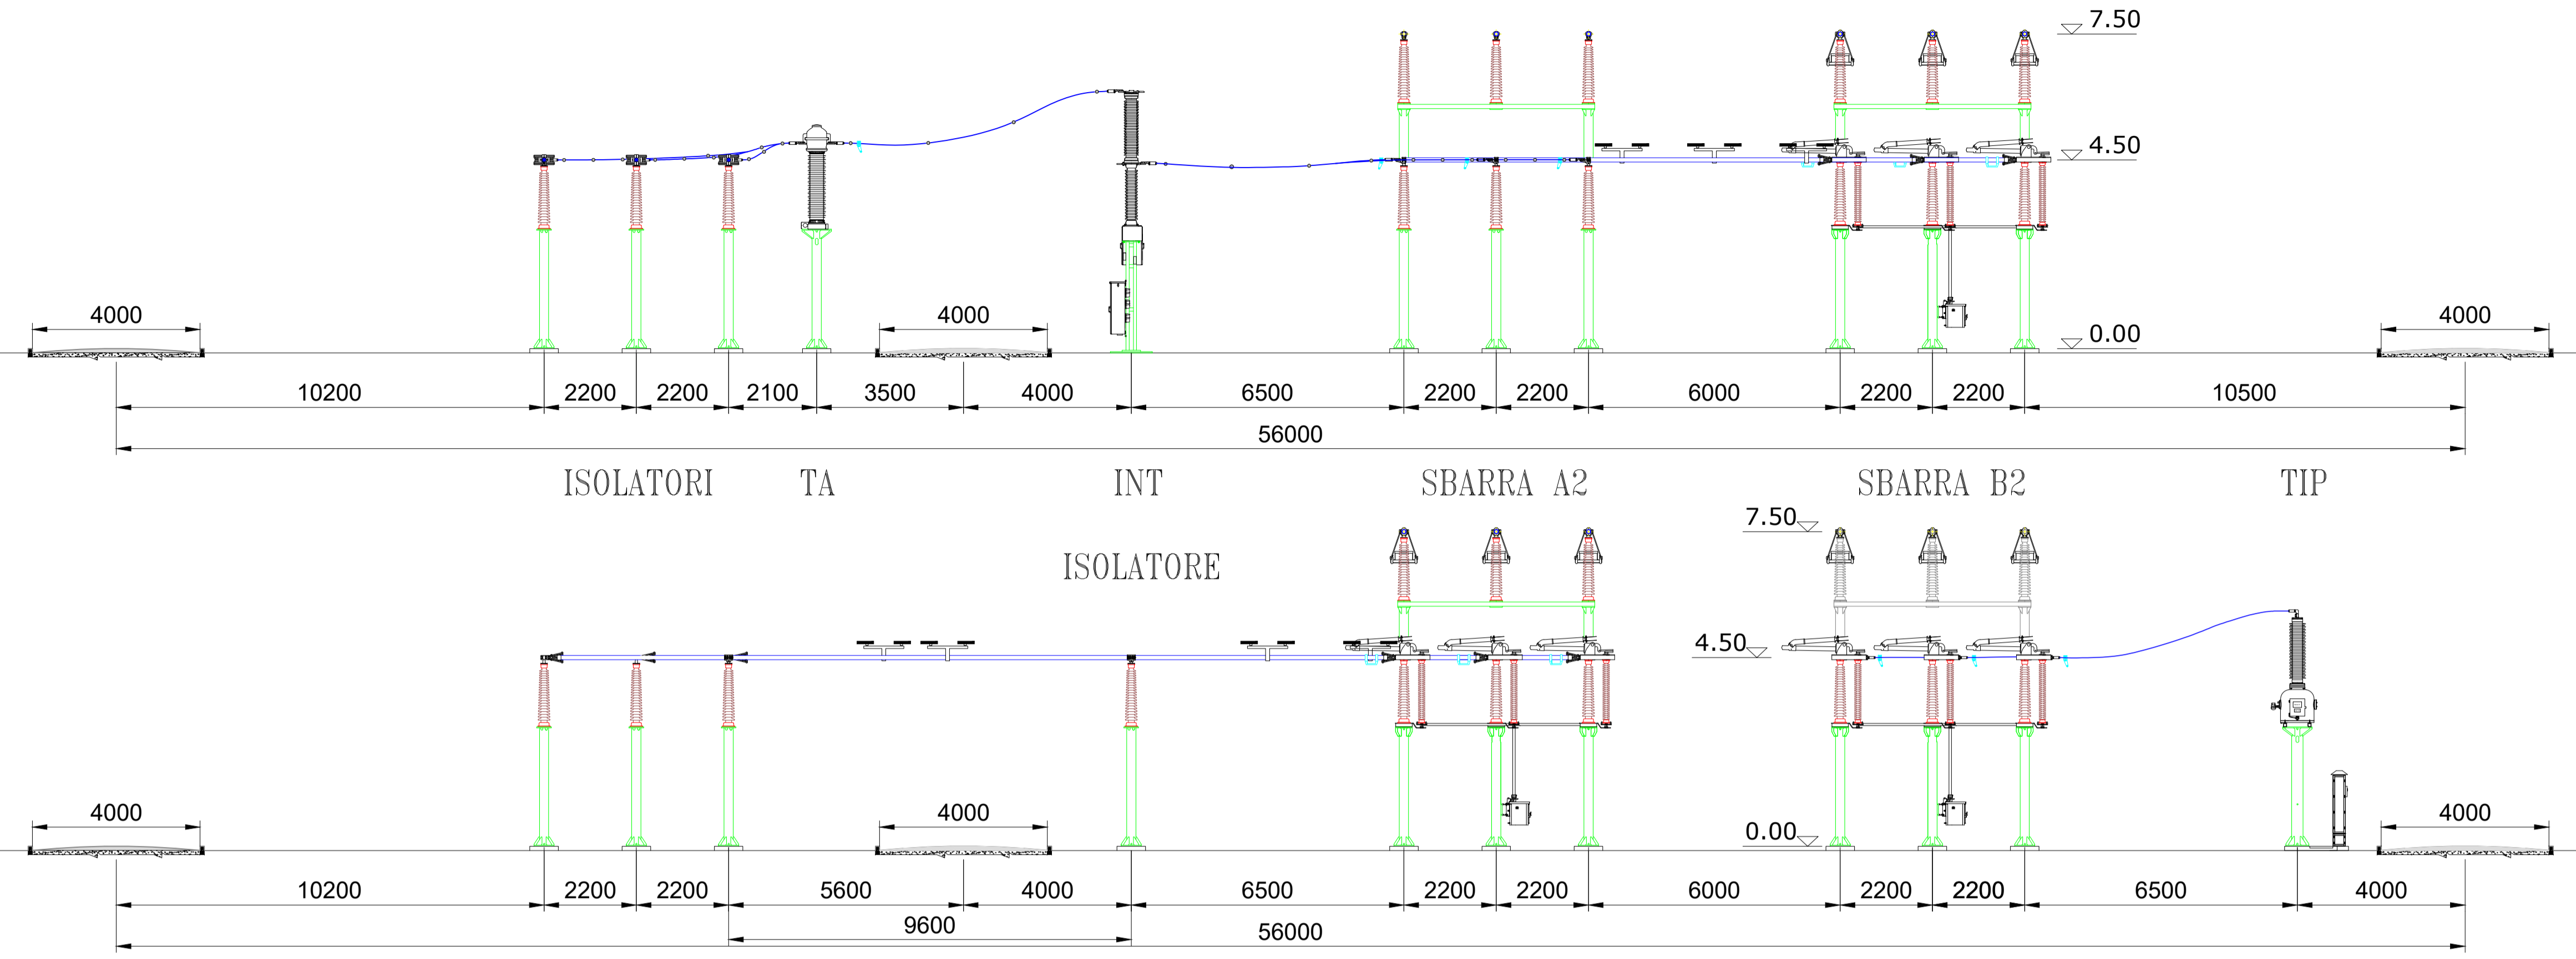

SEZIONI STALLO PARALLELO SBARRE 150kV

PIANTA STALLO PARALLELO SBARRE 150kV

02	Gen. 2023	Revisione dopo commenti Terna	3E	METKA
01	Ago. 2022	Revisione dopo commenti Terna	3E	METKA
00	Lug. 2021	Emissione	3E	METKA
Revisione	Data	DESCRIZIONE	Redatto	Approvato
Cliente	Commissa	Nuova SE a 380/150 kV "Gravina 380"	Scala	1:100
		Formato	A1	Foglio
		Id.	1	di 1
Titolo Opera 1 - SE Gravina 380 Stazione Elettrica 380/150 kV "Gravina 380" Sezione parallelo sbarre 150 kV		011.20.01.W09		