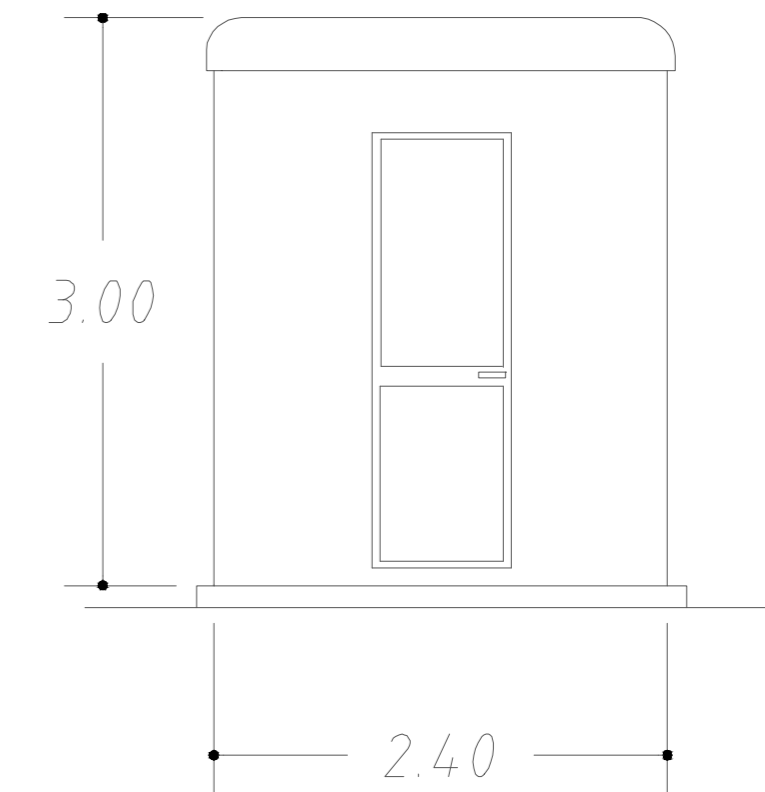

VISTA LATERALE

SEZIONE W-W

VISTA FRONTALE

PIANTA

00	Lug. 2021	Emissione	3E	METKA
Revisione	Data	DESCRIZIONE	Redatto	Approvato
Cliente		Commessa	Nuova SE a 380/150 kV "Gravina 380"	
		Titolo	Opera 1 - SE Gravina 380 Stazione Elettrica 380/150 kV "Gravina 380" Chiosco - Pianta, Sezione e Propsetti	
			Scala	1:25
			Formato	A2
			Foglio	1 di 1
			Id.	011.20.01.W19