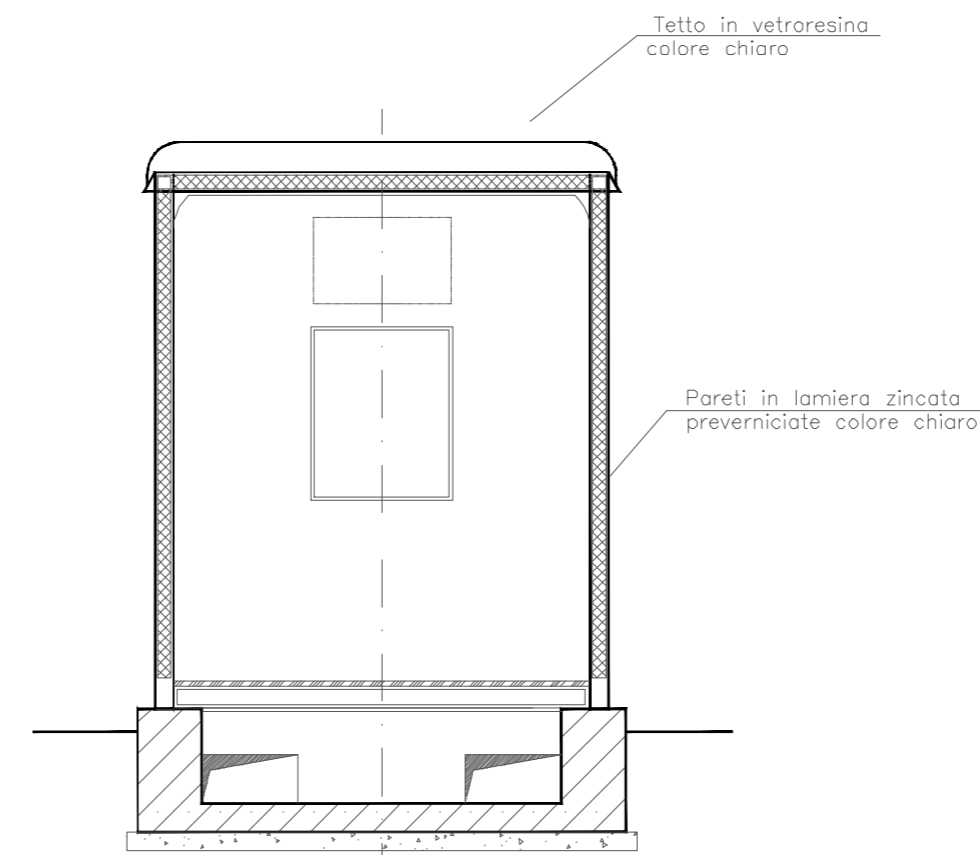

VISTA LATERALE

SEZIONE W-W

VISTA FRONTALE

PIANTA

00	Lug. 2021	Emissione	3E	METKA
Revisione	Data	DESCRIZIONE	Redatto	Approvato
Cliente		Commessa	Nuova SE a 380/150 kV "Gravina 380"	
		Titolo	Opera 1 - SE Gravina 380 Stazione Elettrica 380/150 kV "Gravina 380" Chiosco - Pianta, Sezione e Propsetti	
			Scala	1:25
			Formato	A2
			Foglio	1 di 1
			Id.	011.20.01.W19