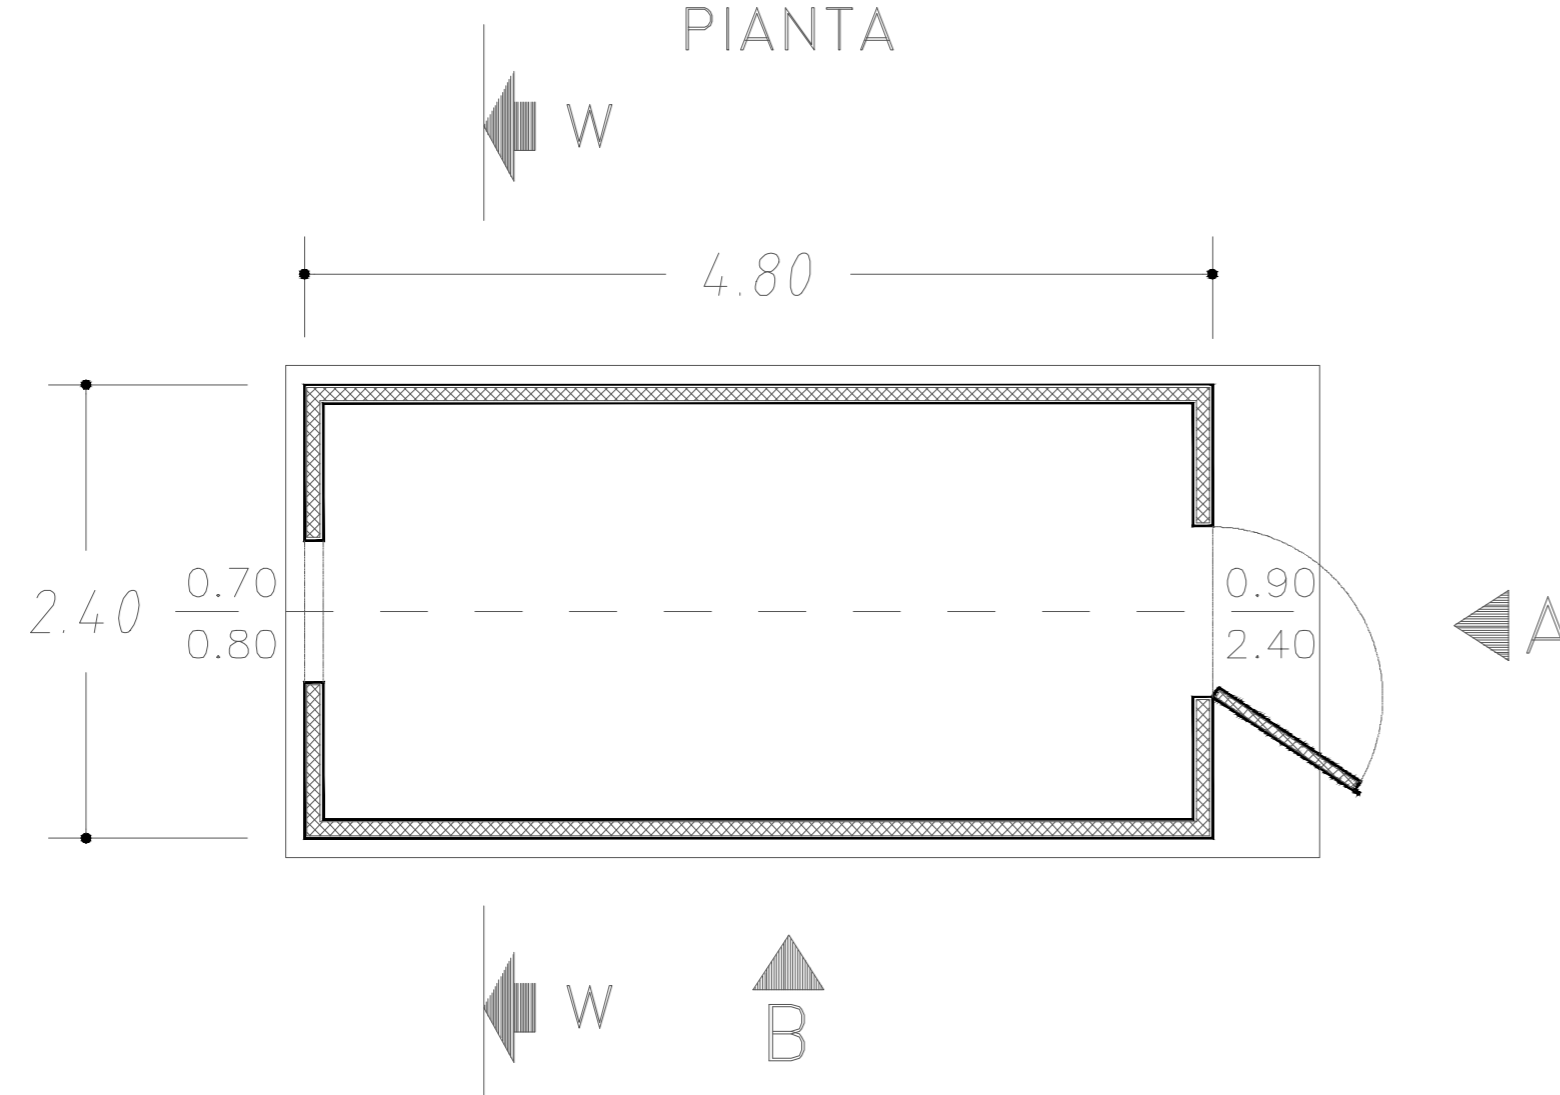

VISTA LATERALE

SEZIONE W-W

VISTA FRONTALE

PIANTA

00	Lug. 2021	Emissione	3E	METKA
Revisione	Data	DESCRIZIONE	Redatto	Approvato
Cliente		Commessa	Nuova SE a 380/150 kV "Gravina 380"	
		Titolo	Opera 1 - SE Gravina 380 Stazione Elettrica 380/150 kV "Gravina 380" Chiosco - Pianta, Sezione e Propsetti	
			Scala	1:25
			Formato	A2
			Foglio	1 di 1
			Id.	011.20.01.W19