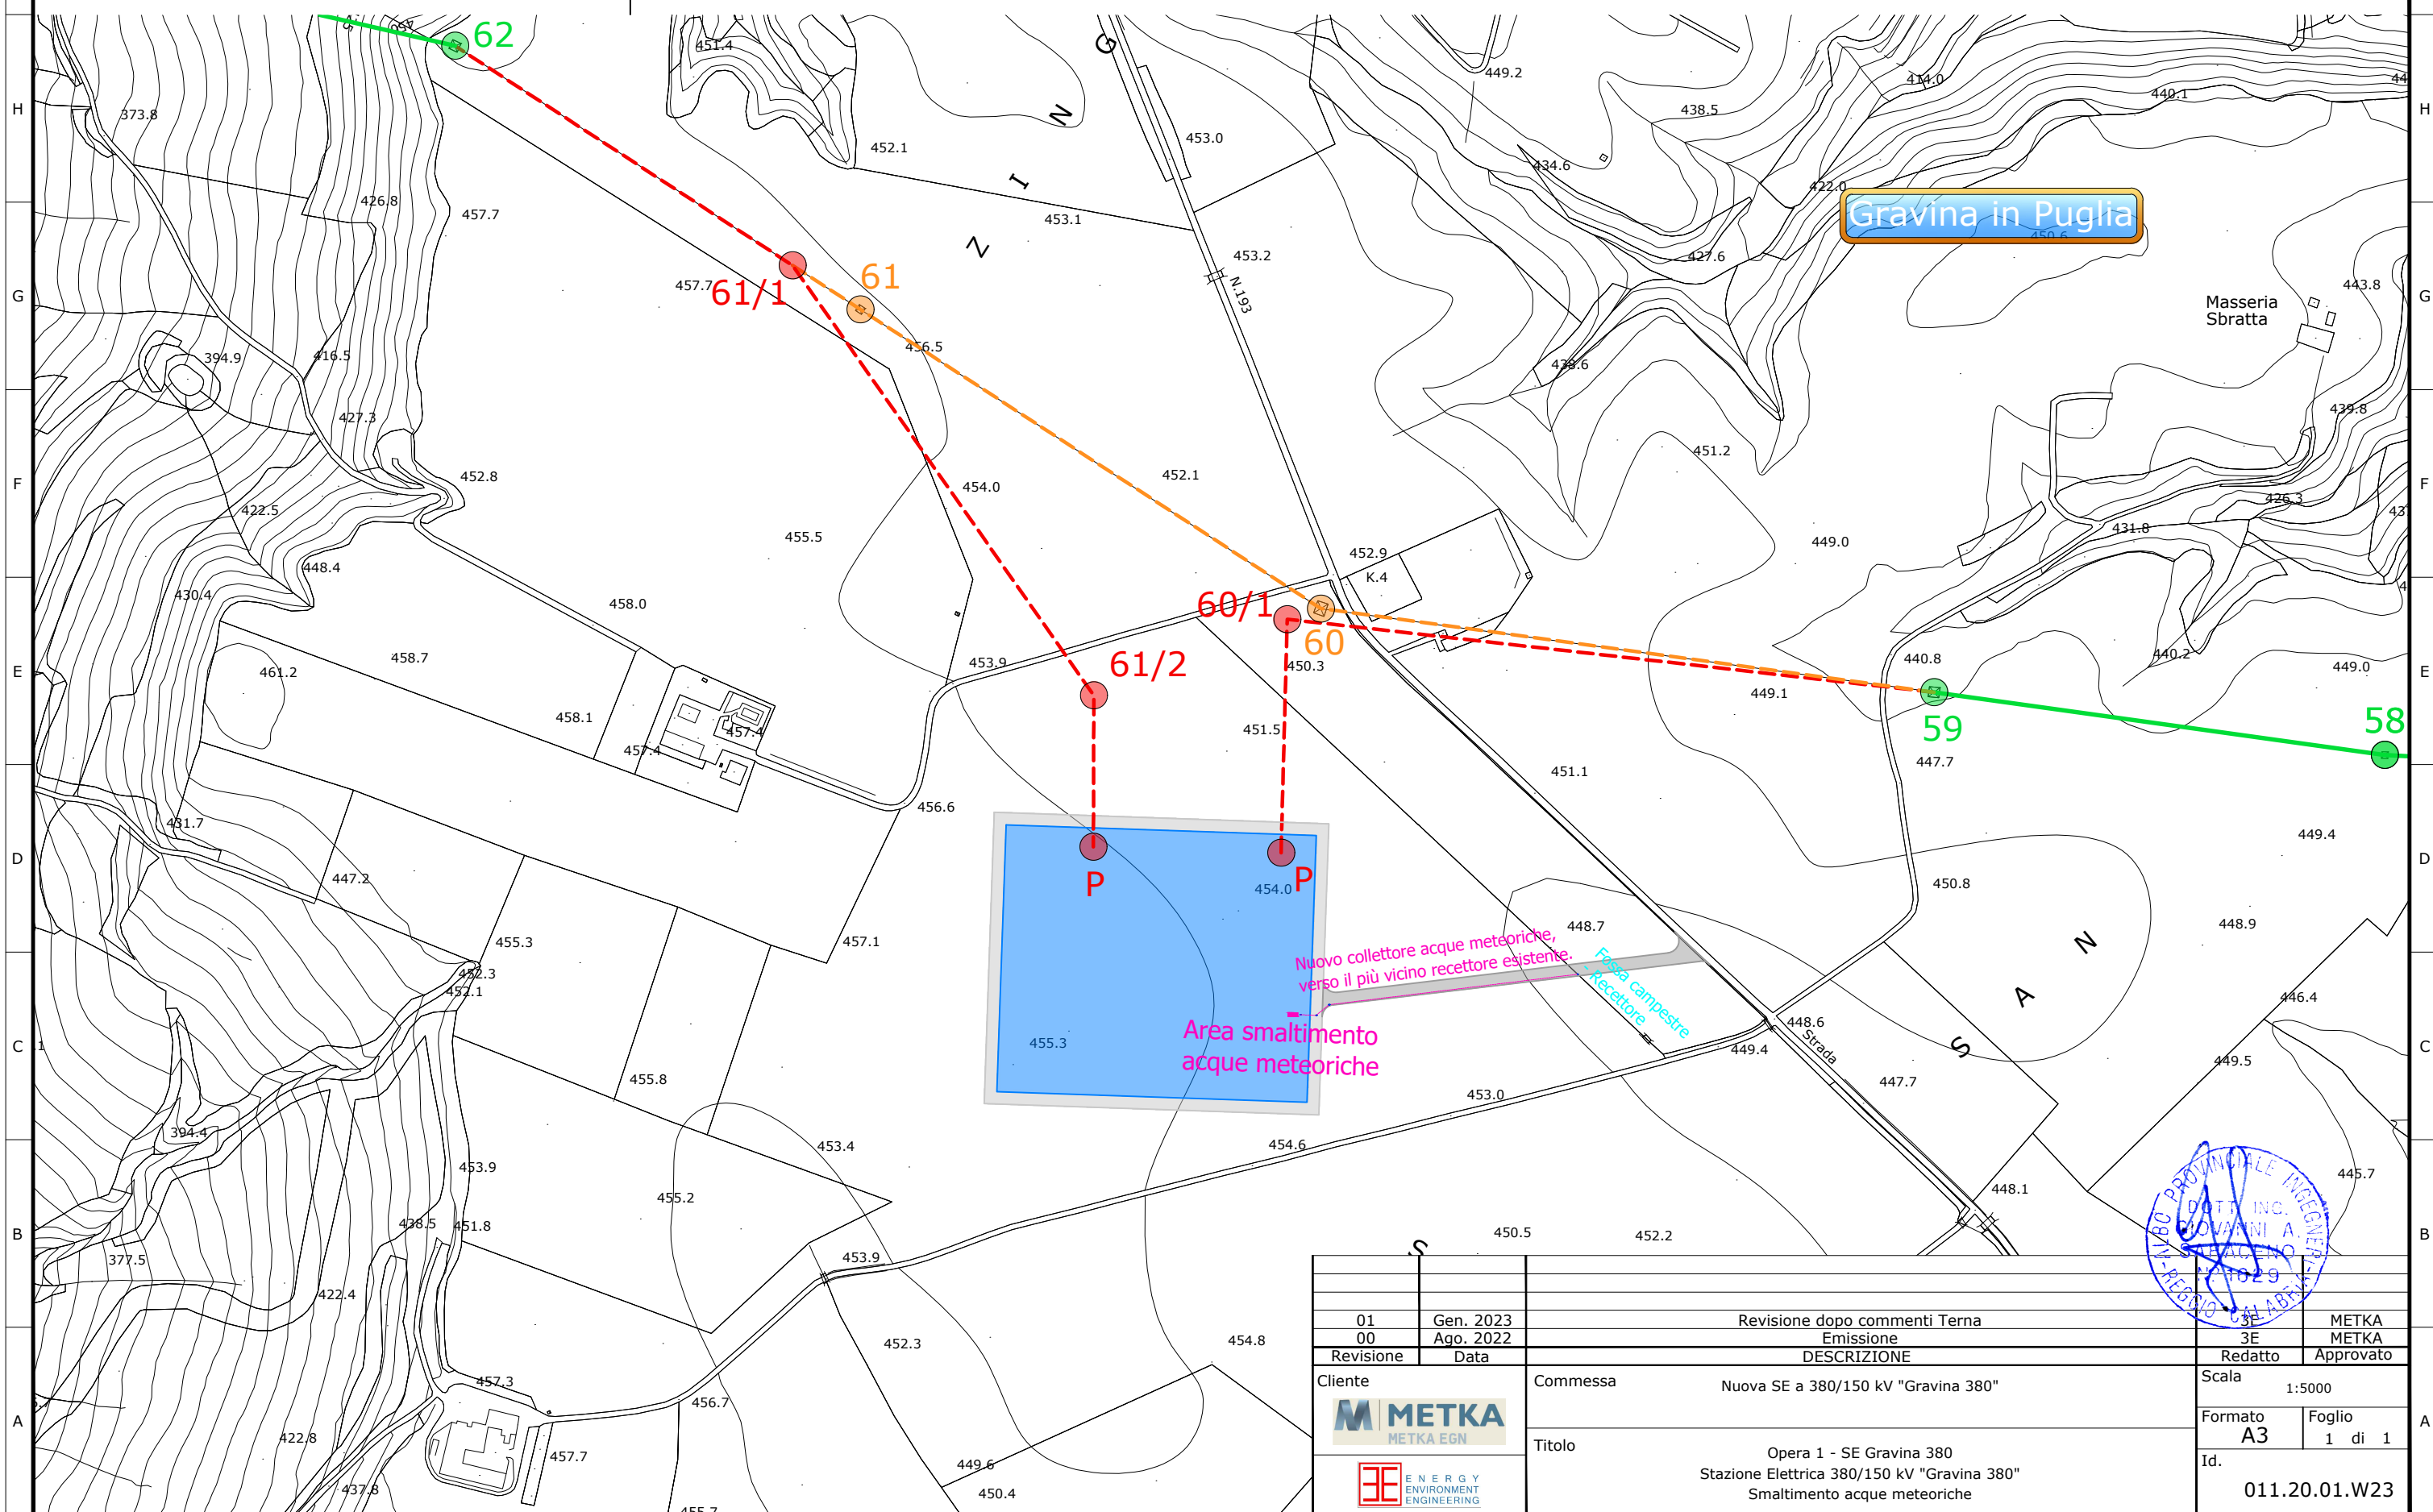

Legenda

- Nuova SE 380/150kV "Gravina 380"
- Viabilità perimetrale SE "Gravina 380"
- Viabilità di accesso SE "Gravina 380"

- Area smaltimento acque meteoriche
- Nuovo Collettore

01	Gen. 2023	Revisione dopo commenti Terna		
00	Ago. 2022	Emissione	3E	METKA
Revisione	Data	DESCRIZIONE	Redatto	Approvato
Cliente		Commessa	Scala	
 		Nuova SE a 380/150 kV "Gravina 380"	1:5000	
		Titolo	Formato A3 Foglio 1 di 1	
		Opera 1 - SE Gravina 380	Id.	
		Stazione Elettrica 380/150 kV "Gravina 380"	011.20.01.W23	
		Smaltimento acque meteoriche		