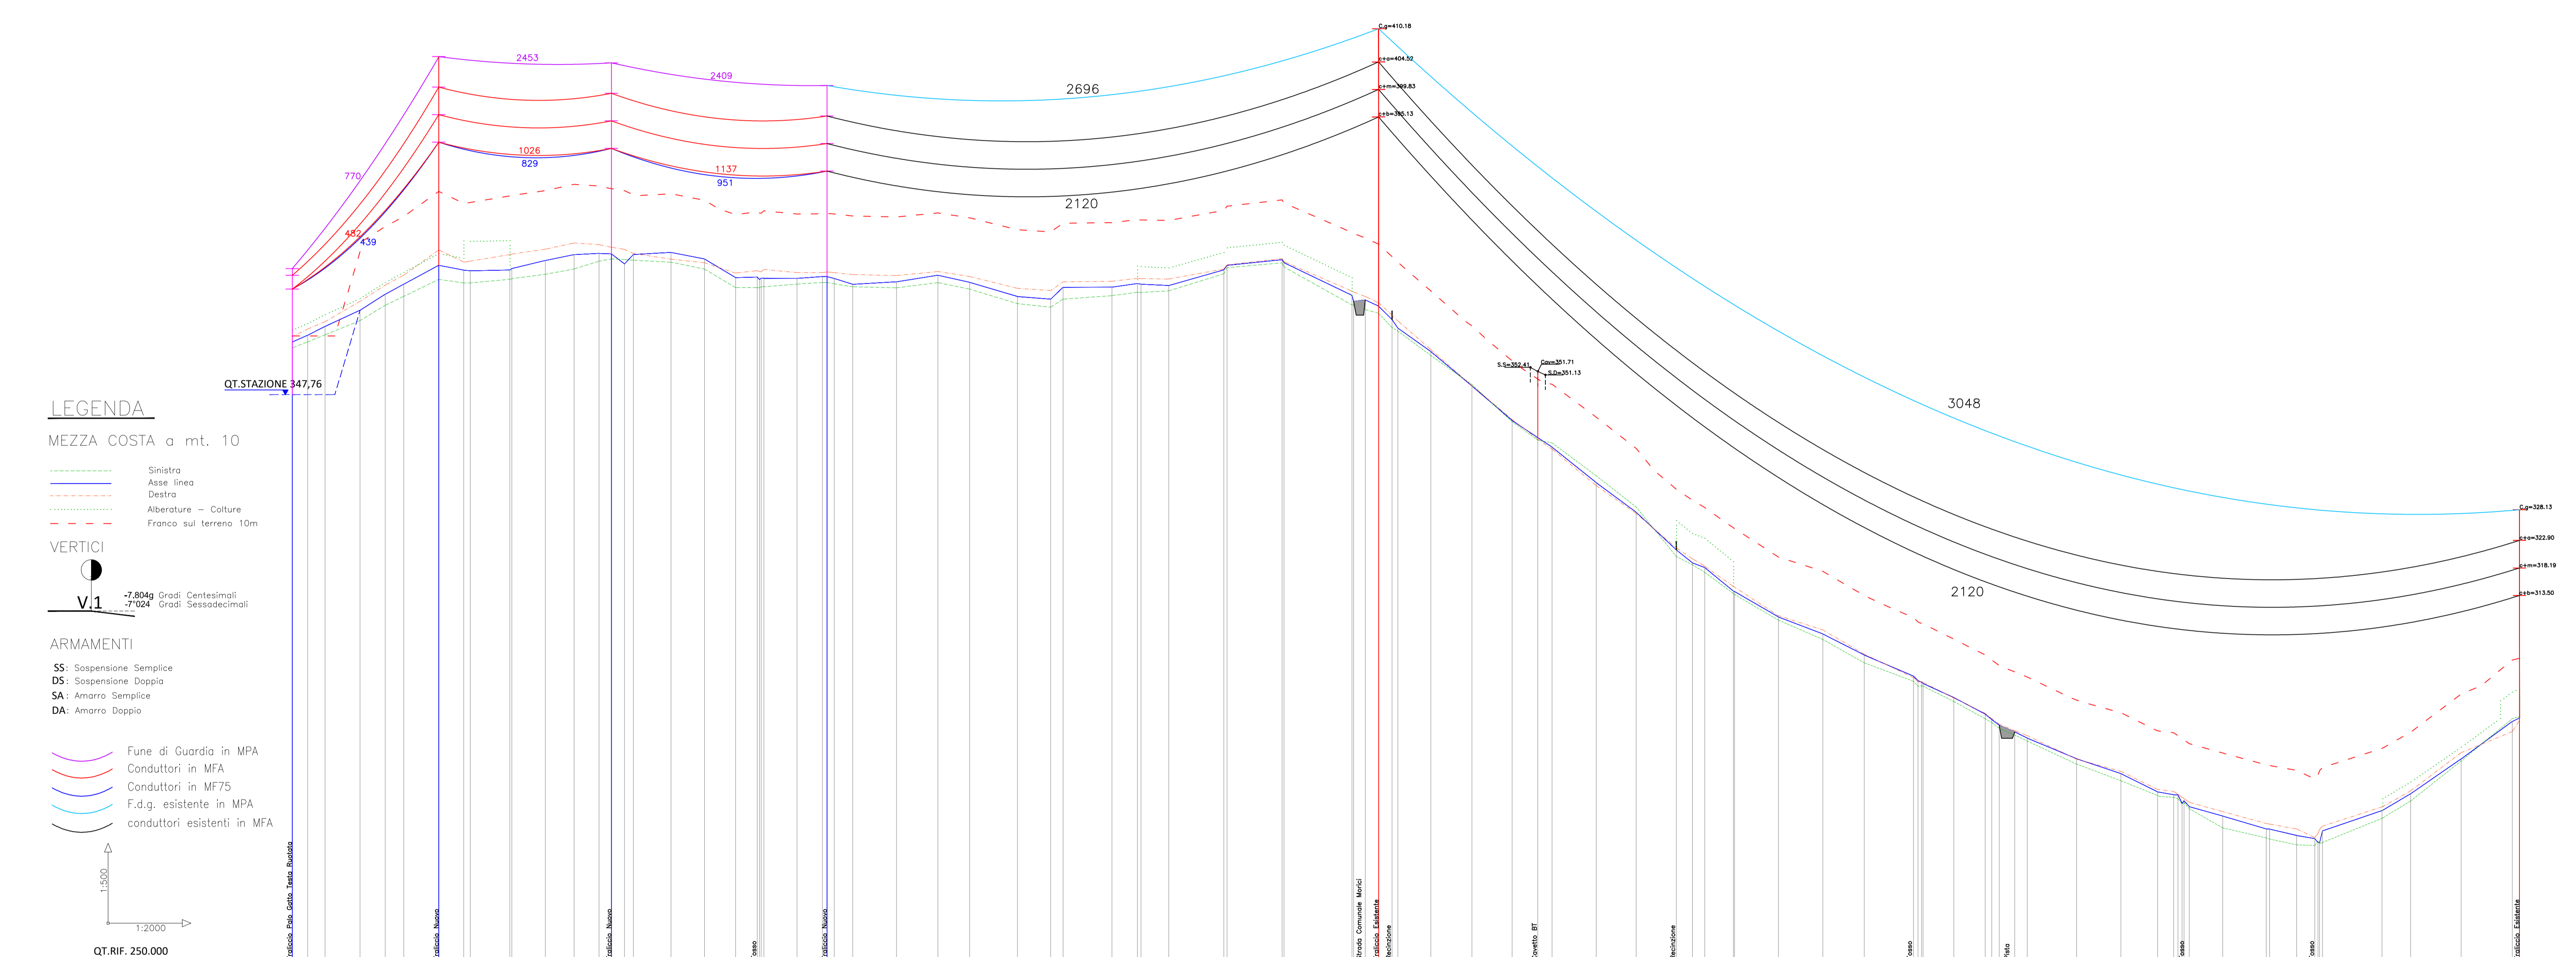

ARMAMENTI

SS: Sospensione Semplice
DS: Sospensione Doppia
SA: Ammor Semplice
DA: Ammor Doppio

--- Fune di Guardia in MPA
--- Conduttori in MFA
--- Conduttori in MF75
--- F.d.g. esistente in MPA
--- conduttori esistenti in MFA