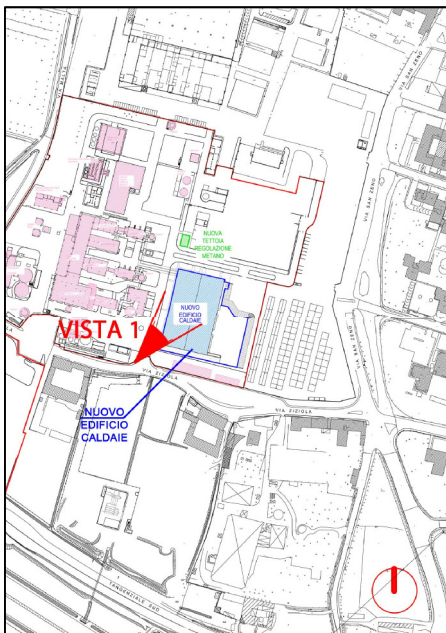

VISTA PROSPETTICA 1 - QUOTA TERRENO - ESISTENTE

VISTA PROSPETTICA 1 - QUOTA TERRENO - PROGETTO

Progetto/Project : - CENTRALE DEL TELERISCALDAMENTO LAMARMORA -
 INSTALLAZIONE DI NUOVE CALDAIE PER LA GENERAZIONE SEMPLICE DI CALORE