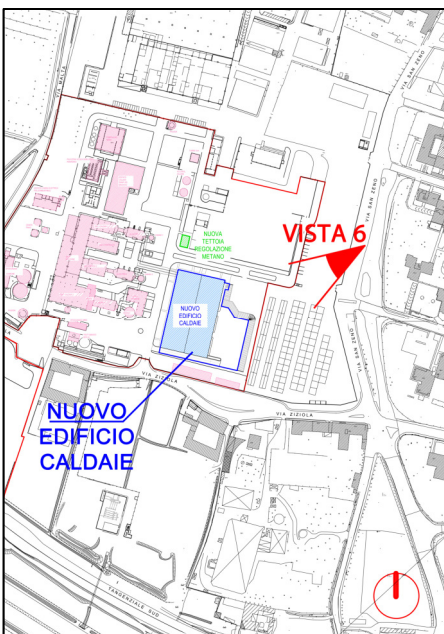

VISTA PROSPETTICA 6 - QUOTA TERRENO - ESISTENTE

VISTA PROSPETTICA 6 - QUOTA TERRENO - PROGETTO

Progetto/Project : - CENTRALE DEL TELERISCALDAMENTO LAMARMORA -
 INSTALLAZIONE DI NUOVE CALDAIE PER LA GENERAZIONE SEMPLICE DI CALORE