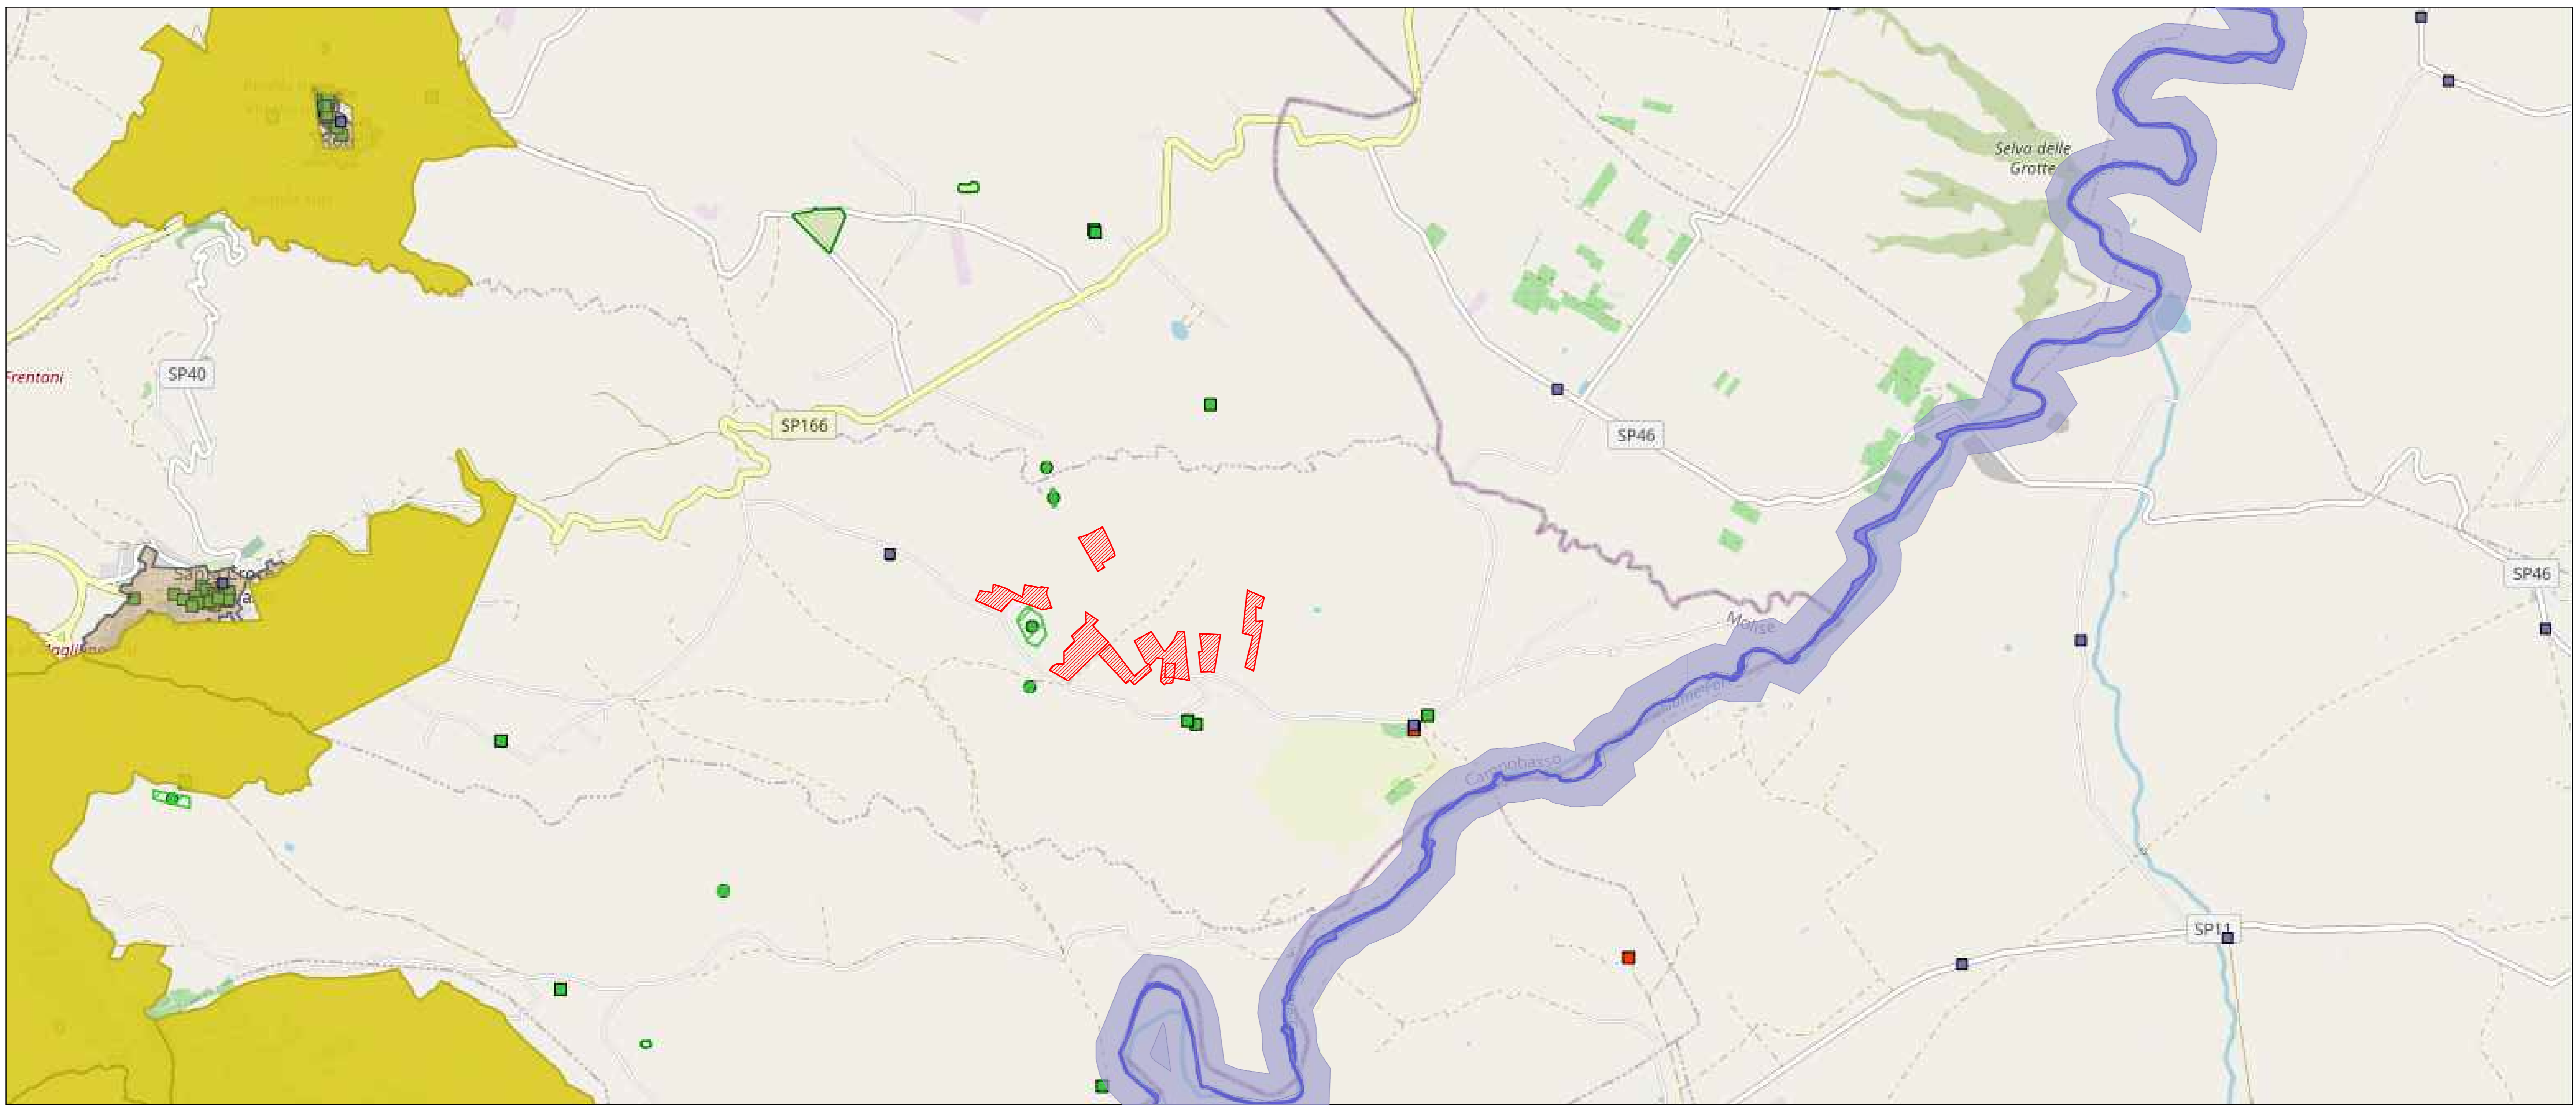

REGIONE MOLISE
COMUNE DI S.CROCE di MAGLIANO
 Provincia di Campobasso

REALIZZAZIONE E GESTIONE DI UN IMPIANTO FOTOVOLTAICO DELLA POTENZA NOMINALE DI 46.00 MW CON RELATIVE OPERE DI CONNESSIONE ALLA RETE ELETTRICA NAZIONALE

PROPRIONTE
 soc. ARAN 2 srl
 via Fratelli Ruspoli 8 00198 Roma

PROGETTISTA
Expand
 Salerno
 Direttore Tecnico
 Ing. Teodoro Stuppia

STUDIO TECNICO
POWER PROJECT
 Salerno
 Ing. Benedetto Cuomo

OGGETTO
PROGETTO DEFINITIVO
 UBICAZIONE SU CARTA
 SITAP relative ai "Vincoli D.Lgs. 42/2004 artt. 136 e 157" e ai "Vincoli D.Lgs. 42/2004 art. 142" del Codice

elaborato: Normati
 scala: 1:5000
 data: Maggio 2023
 Varie
 AO
B_2.5b

LEGENDA:

Area di intervento: 

Vincoli D.Lgs. 42 / 2004 c.d. "decretati" (artt.136, 157,142 c. 1 lett. M)

-  Vincoli ex artt. 136 e 157: STATALI
-  Vincoli ex artt. 136 e 157: REGIONALI
-  Vincoli ex art. 142 c. 1 LETT. M
-  Elenco acque inserite nell'elenco del RD 1903

Vincoli D.Lgs. 42 / 2004 c.d. "ope legis" (art.142 c. 1, esc. lett. E, H, M)

-  Aree di rispetto coste e corpi idrici
-  Montagne oltre 1600 o 1200 metri
-  Parchi
-  Boschi
-  Zone umide
-  Zone vulcaniche