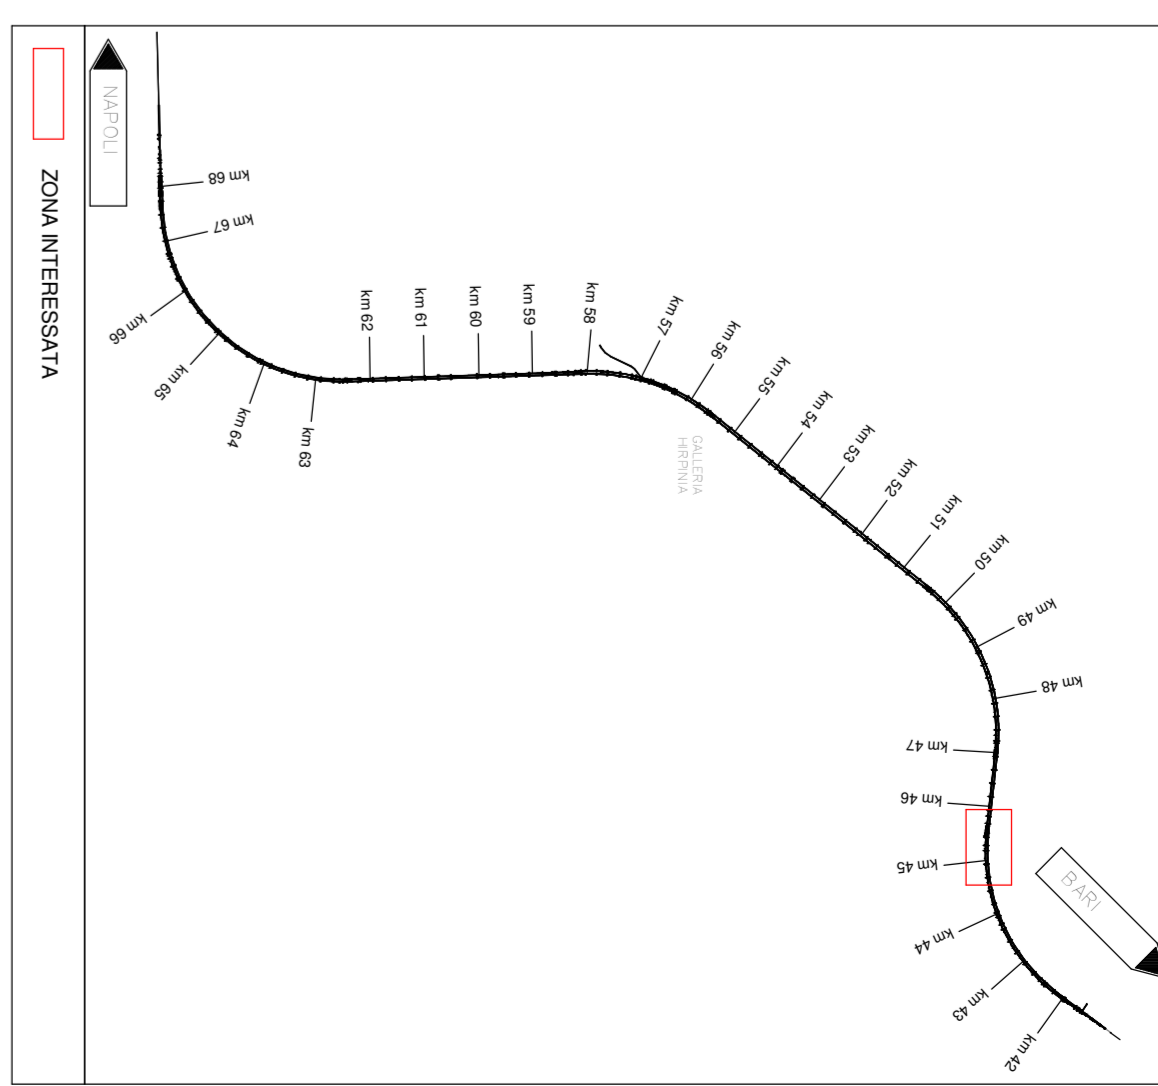

GALLERIA HIRPINIA KEY PLAN

COMITANTE
SRL

DIREZIONE LAVORI
SRL

PROGETTAZIONE
SRL

PROGETTAZIONE
SRL

PROGETTAZIONE
SRL

PROGETTAZIONE
SRL

PROGETTAZIONE
SRL

PROGETTAZIONE
SRL

PROGETTAZIONE
SRL

PROGETTAZIONE
SRL

PROGETTAZIONE
SRL

PROGETTAZIONE
SRL

PROGETTAZIONE
SRL

PROGETTAZIONE
SRL

PROGETTAZIONE
SRL

PROGETTAZIONE
SRL

PROGETTAZIONE
SRL

PROGETTAZIONE
SRL