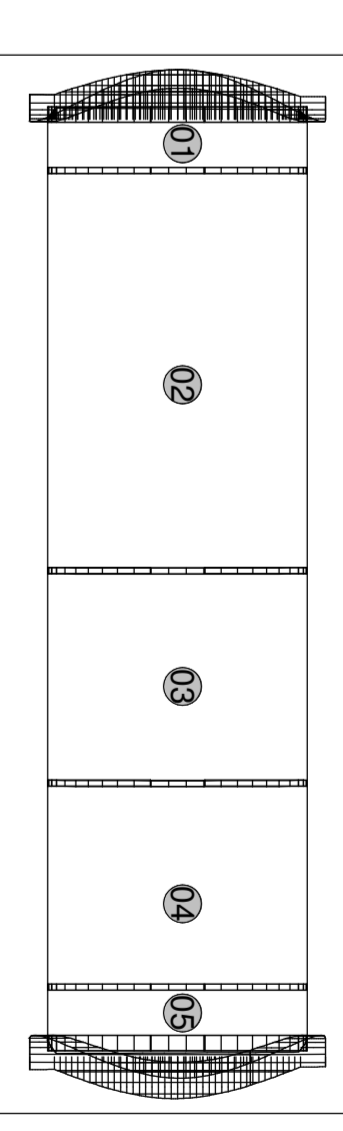

KEY MAP BYPASS PPT 45-506

01	LOCALI ZONA DI COLUMA 1
02	LOCALI AT
03	LOCALI BT
04	LOCALI S1-11C
05	LOCALI ZONA DI COLUMA 2
06	LOCALI ZONA DI COLUMA 3

LEGENDA DISTRIBUZIONE APPARECCHIATURE E CANALLIZZAZIONI

LEGENDA APPARECCHIATURE ANTINFUSIONE/CONTROLLO ACCESSI

1	PUNTO DI FIDUCIARIA DELLA TRAZIONE PROGRAMMABILE ALIAME CON INTESTA
2	LETTERE ACCESSO CON SCHEDE ESTERNA
3	RELAZIONE A TEMPI A TONOLUNA
4	MODULO DI CANAL
5	MODULO DI DIFFERENZIA
6	CONTROLLOR ALIAME ANTINFUSIONE
7	CONTROLLOR ALIAME ANTINFUSIONE E CONTROLLO ACCESSI
8	ALIMENTATORE INTELLIGENTE - BATTERIA 7Ah 2V
9	MODULO ESPANSIONE 2 VINCINI
10	SIRENA PER ERGONOMIA AUTONOMA CON BATTERIA
11	SIRENA PER ERGONOMIA AUTONOMA CON BATTERIA
12	CONTROLLOR ALIAME ANTINFUSIONE E CONTROLLO ACCESSI CON BATTERIA

LEGENDA COLORI

1	IMPIANTI SPECIALI GENERALI 28V
2	IMPIANTI ISOLAZIONE INTERNO 28V
3	IMPIANTI SPECIALI DI COMUNICAZIONE 28V
4	IMPIANTI DI SUPERVISIONE 28V
5	IMPIANTI SPECIALI DI SICUREZZA ANTINFUSIONE E CONTROLLO ACCESSI 28V
6	IMPIANTI DI SUPERVISIONE 28V 17V
7	IMPIANTO DCC