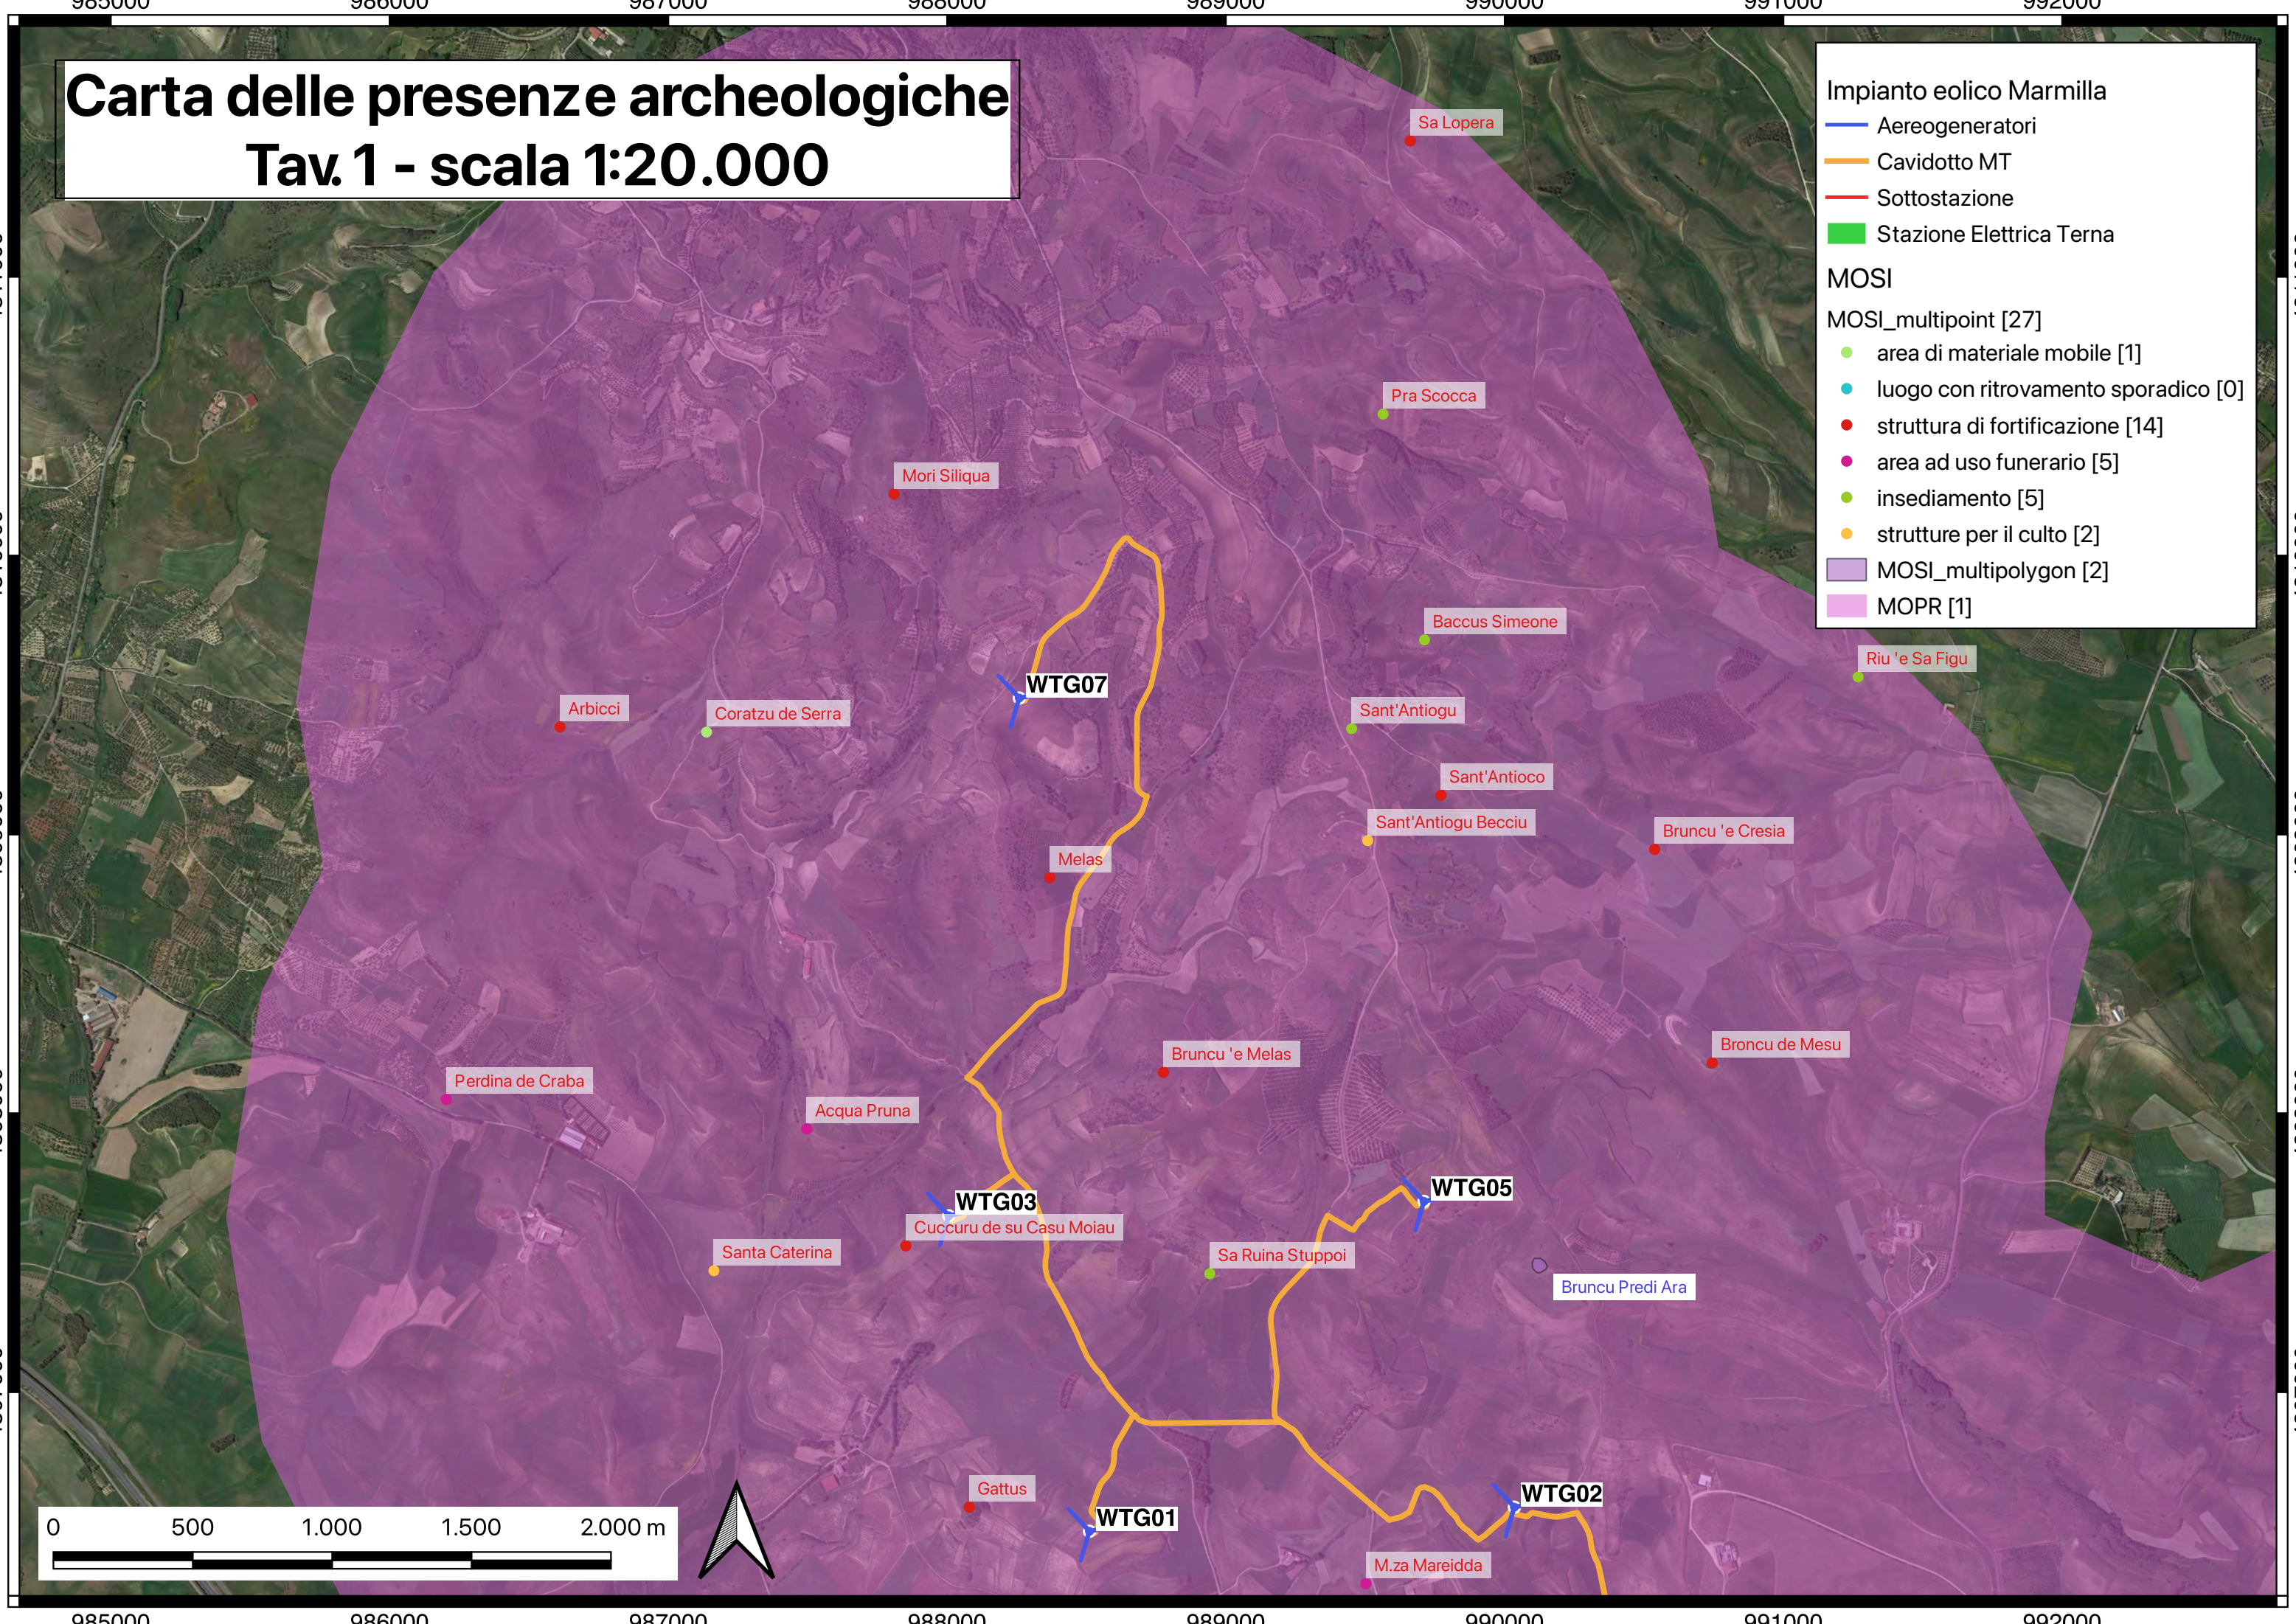

Carta delle presenze archeologiche

Tav. 1 - scala 1:20.000

Impianto eolico Marmilla

- Aereogeneratori
- Cavidotto MT
- Sottostazione
- Stazione Elettrica Terna

MOSI

MOSI_multipoint [27]

- area di materiale mobile [1]
- luogo con ritrovamento sporadico [0]
- struttura di fortificazione [14]
- area ad uso funerario [5]
- insediamento [5]
- strutture per il culto [2]
- MOSI_multipolygon [2]
- MOPR [1]