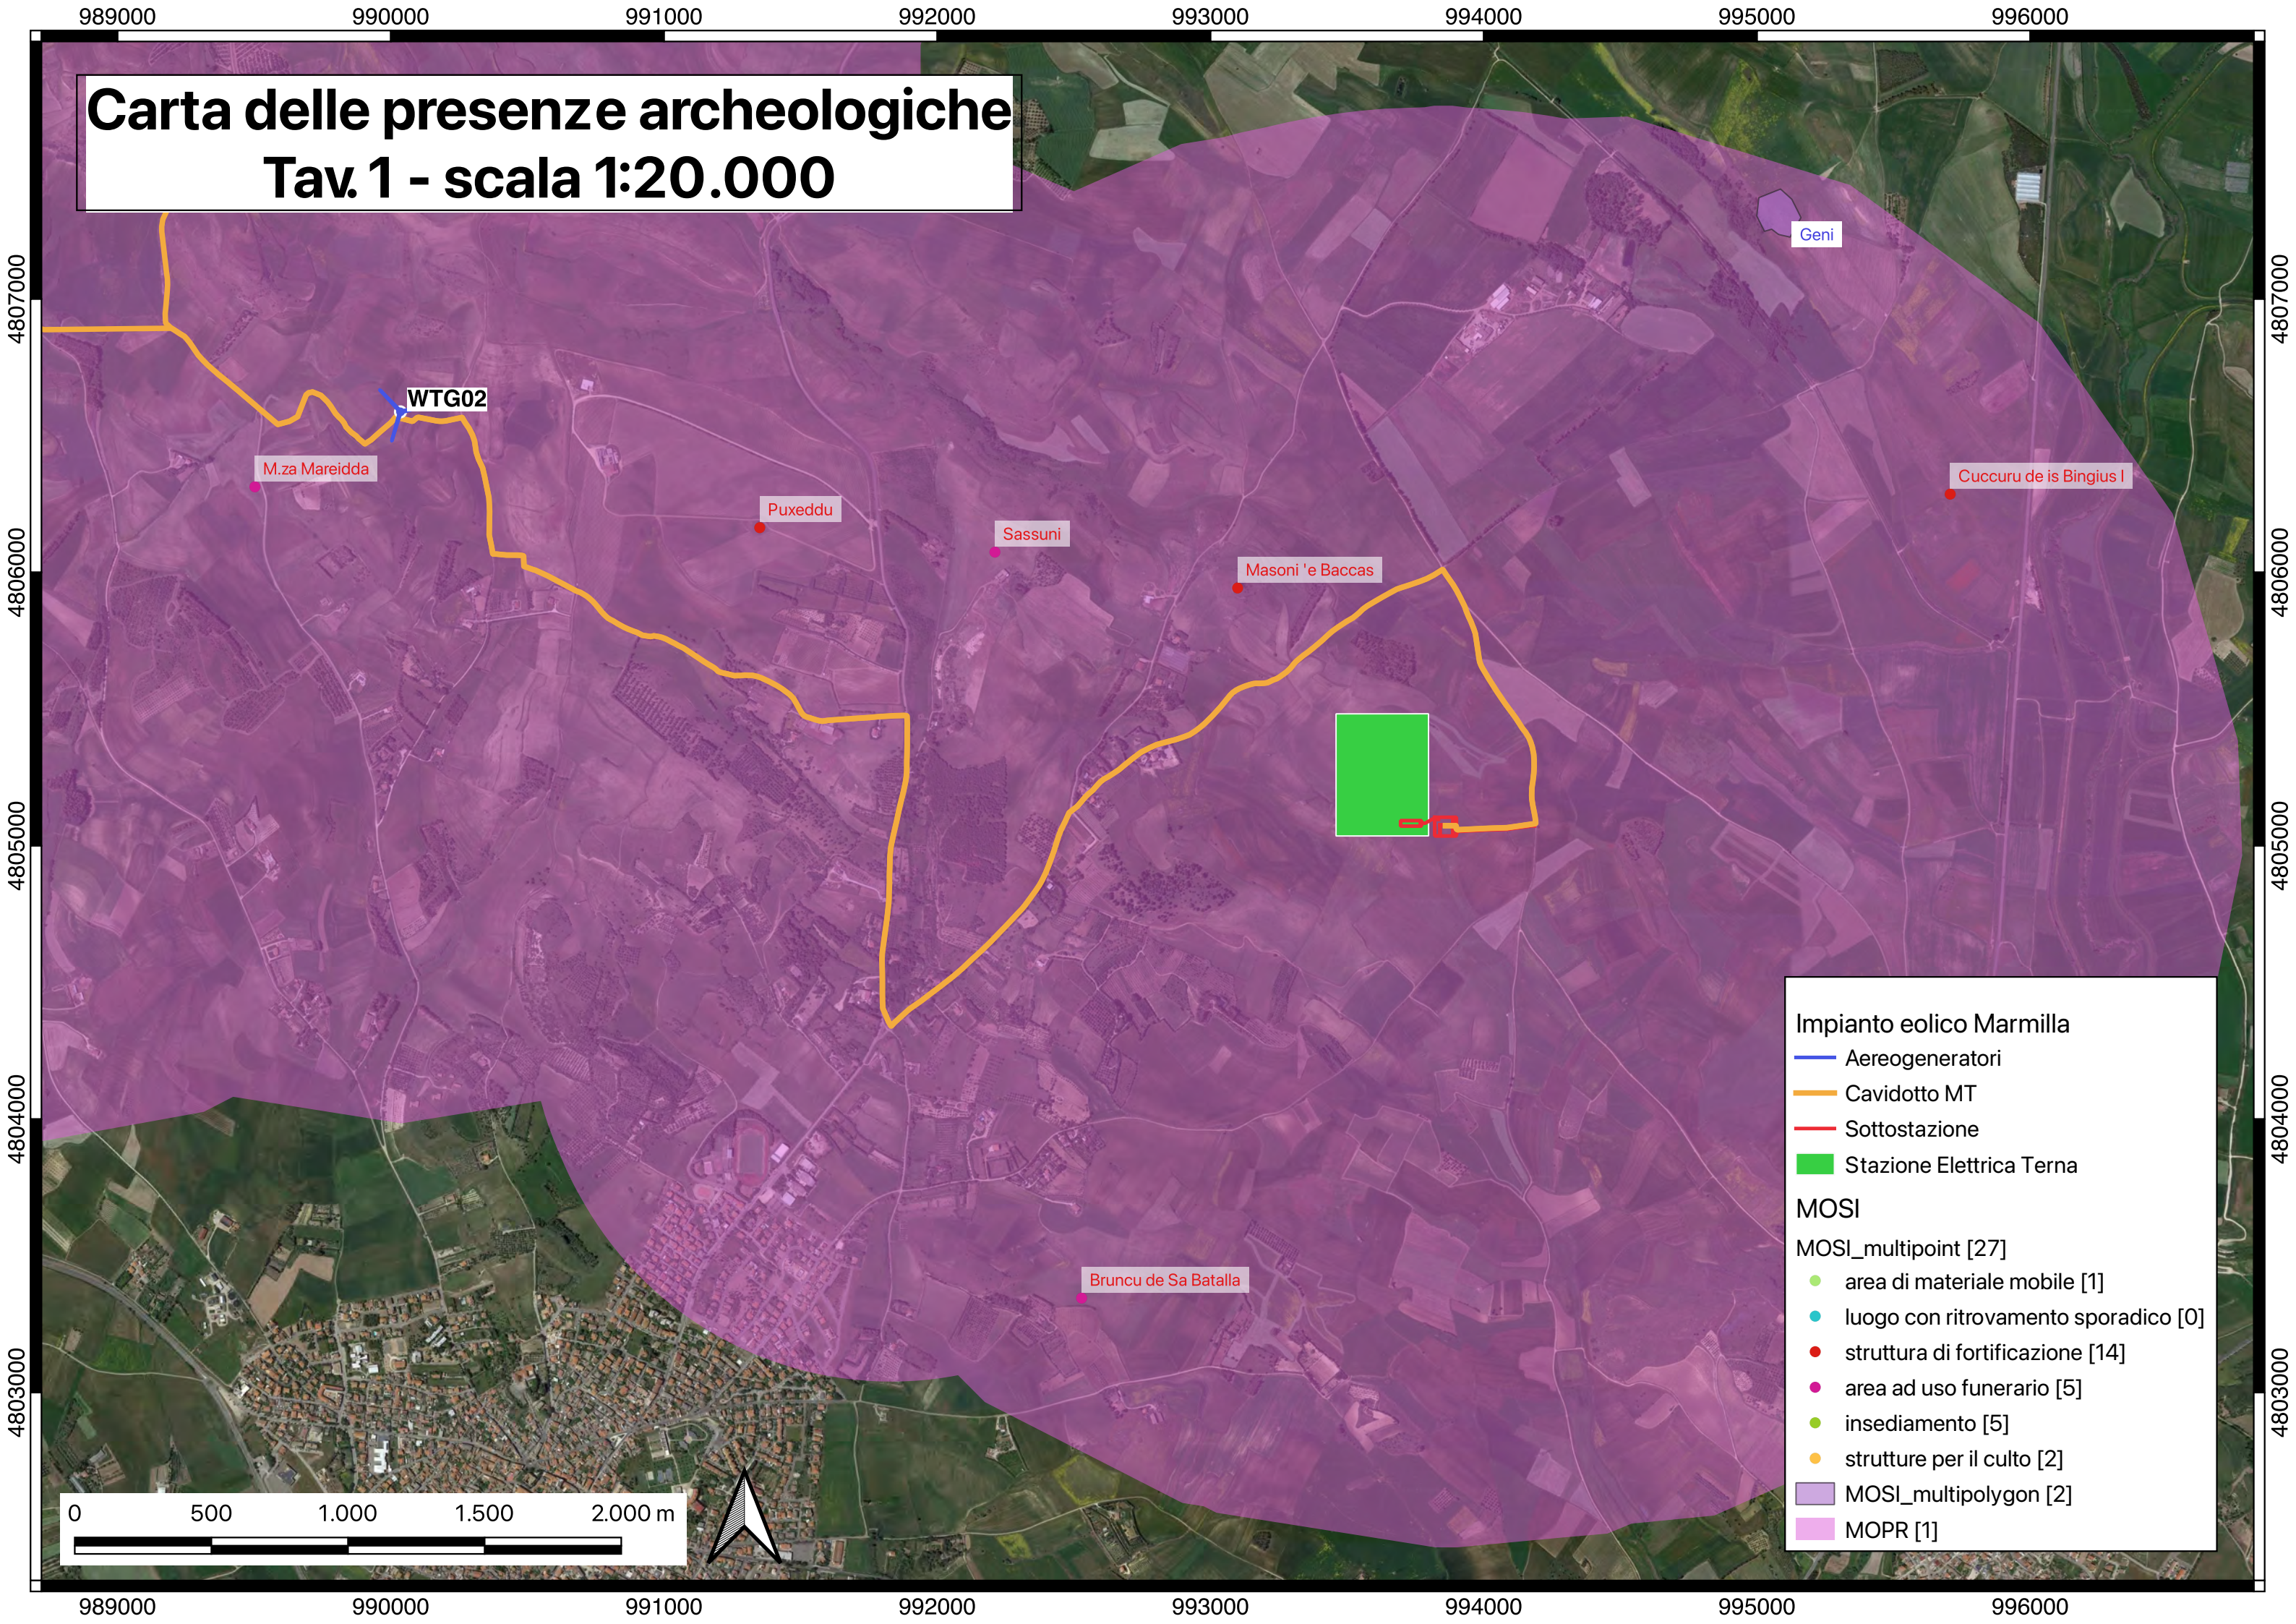

Carta delle presenze archeologiche

Tav. 1 - scala 1:20.000

Impianto eolico Marmilla

- Aereogeneratori
- Cavidotto MT
- Sottostazione
- Stazione Elettrica Terna

MOSI

MOSI_multipoint [27]

- area di materiale mobile [1]
- luogo con ritrovamento sporadico [0]
- struttura di fortificazione [14]
- area ad uso funerario [5]
- insediamento [5]
- strutture per il culto [2]
- MOSI_multipolygon [2]
- MOPR [1]