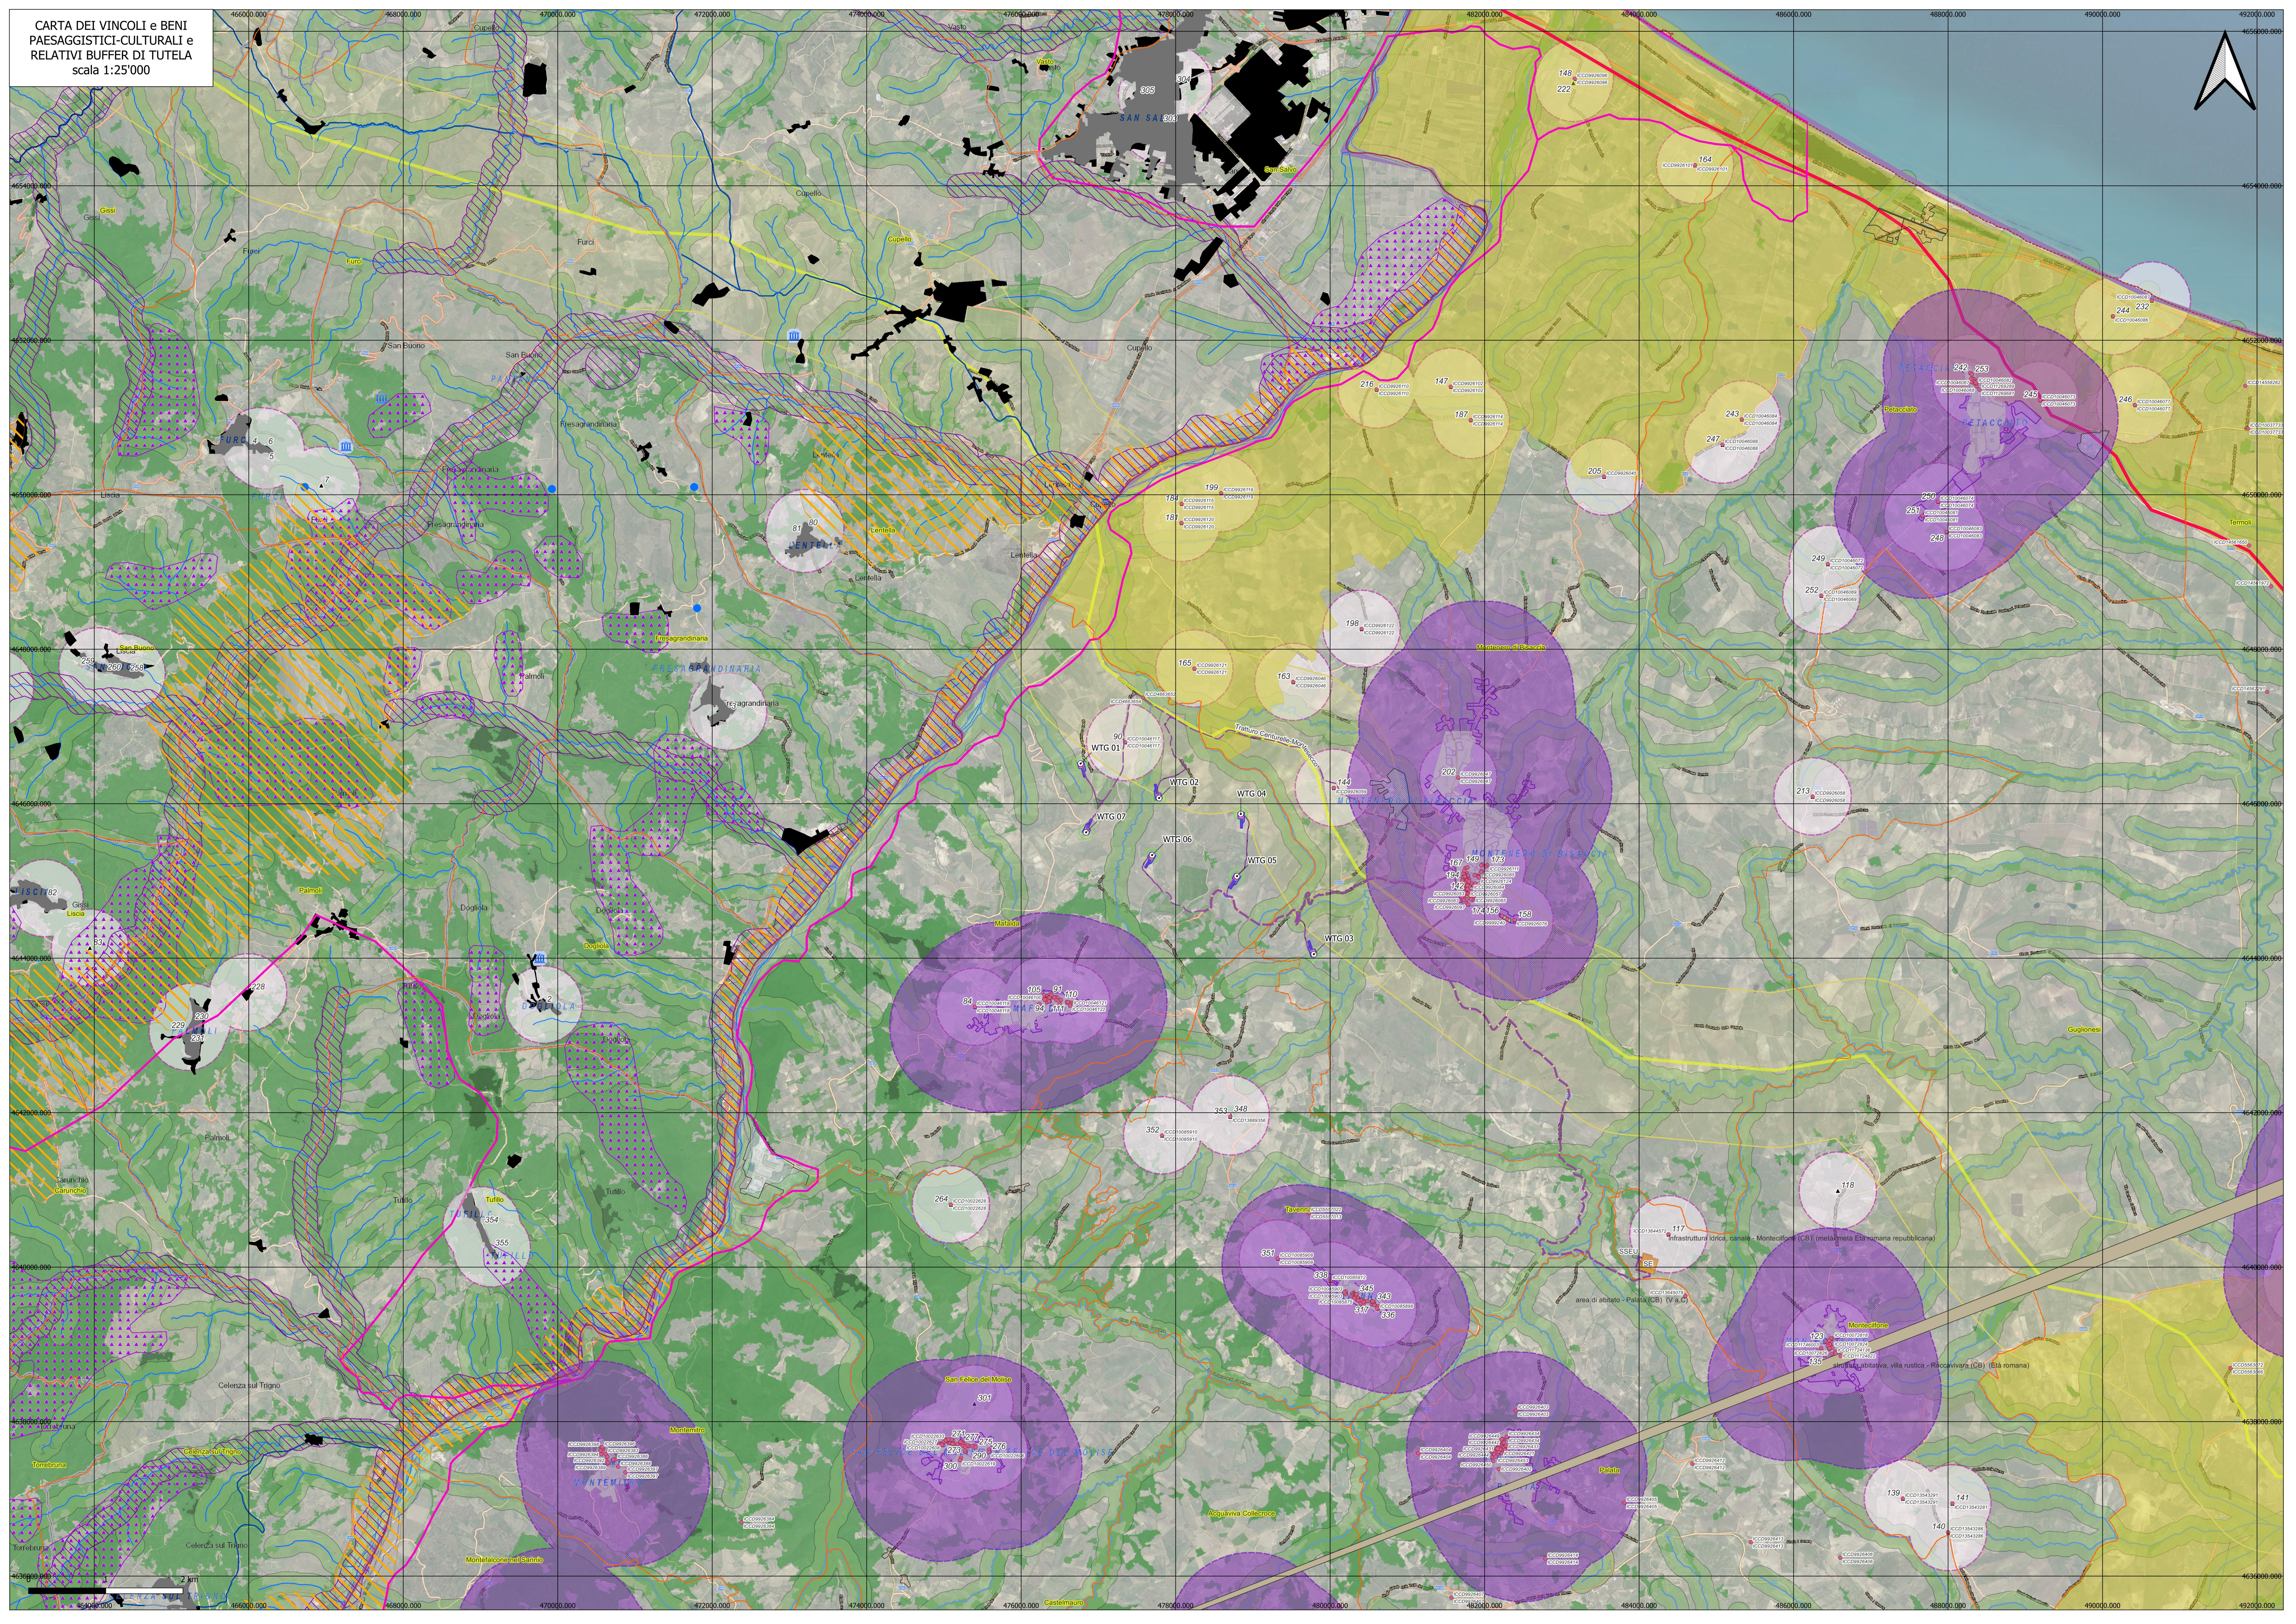

COMUNI DI MAFALDA e MONTENERO DI BISACCIA (CB)

PROGETTO PER LA REALIZZAZIONE DI **IMPIANTO EOLICO “Mafalda”**

REDAZIONE / PROGETTISTA:

CUBE SRL
SOCIETA' DI INGEGNERIA

gae | studio
geology architecture engineering

Via Turati,2
63074 - San Benedetto del Tronto (AP) - Italy
(+39) 0735 431388
MAIL: info@cubeinfo.it
gaestudio.it@gmail.com

TIMBRO E FIRMA PROGETTISTA:

TITOLO ELABORATO:

**Relazione paesaggistica-AllegatoII-Carta vincoli Paesaggistici 25K
Tabella VIR**

CODICE ELABORATO:

SIA06.2

FORMATO

A4-A3

Nr. EL.:

1.1.6.2

FASE:

**PROGETTO
DEFINITIVO**

REV.	DESCRIZIONE	DATA	REDATTO	VERIFICATO	APPROVATO
00	Prima emissione	24/07/2023	A.M.	S.C.	M.S.
01					
02					
03					
04