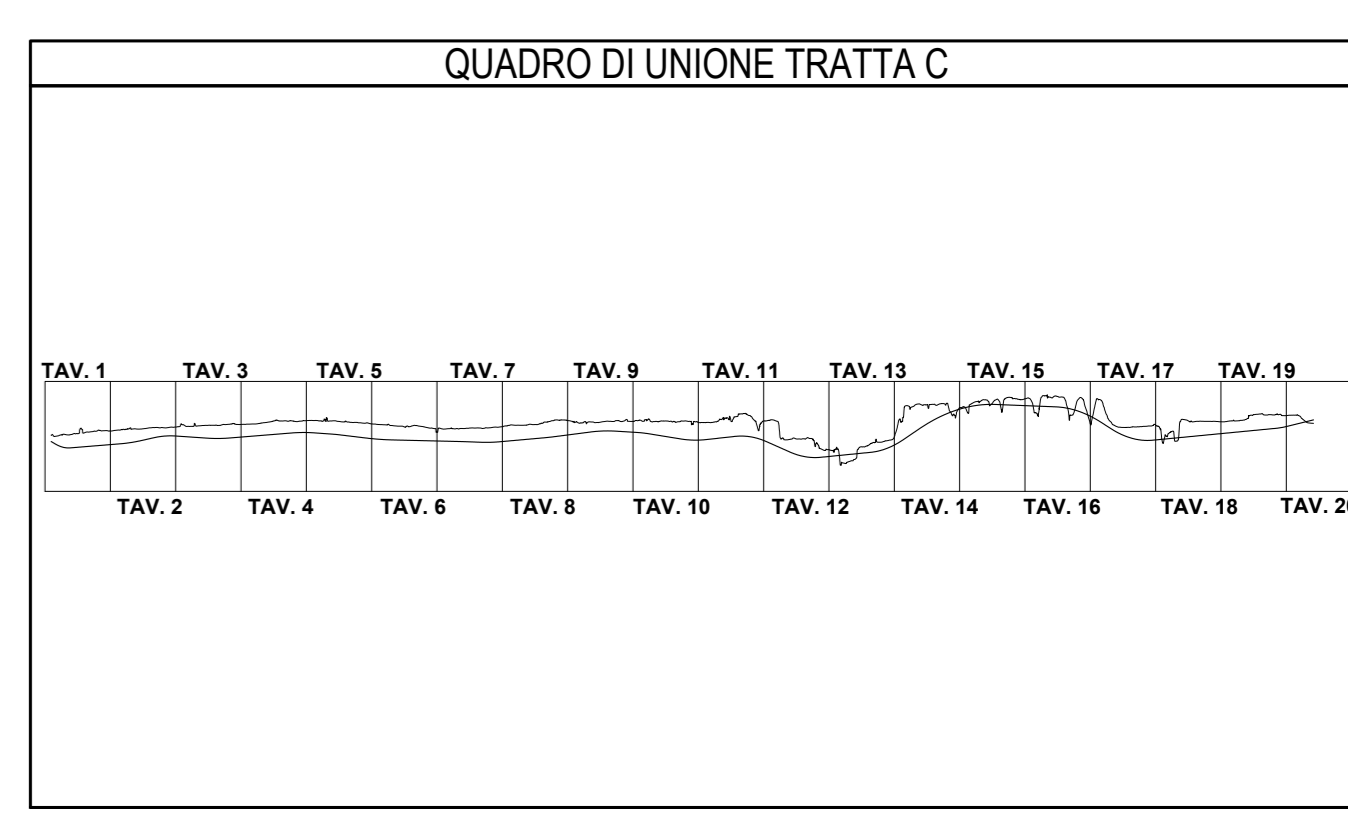

L=269.01m
i=0.31%
Δh=-0.82m

N.B.: La carreggiata Est si riferisce al senso di marcia direzione A4, la carreggiata Ovest a quello direzione AB/A9. Le sezioni indicate si riferiscono alla carreggiata Est.