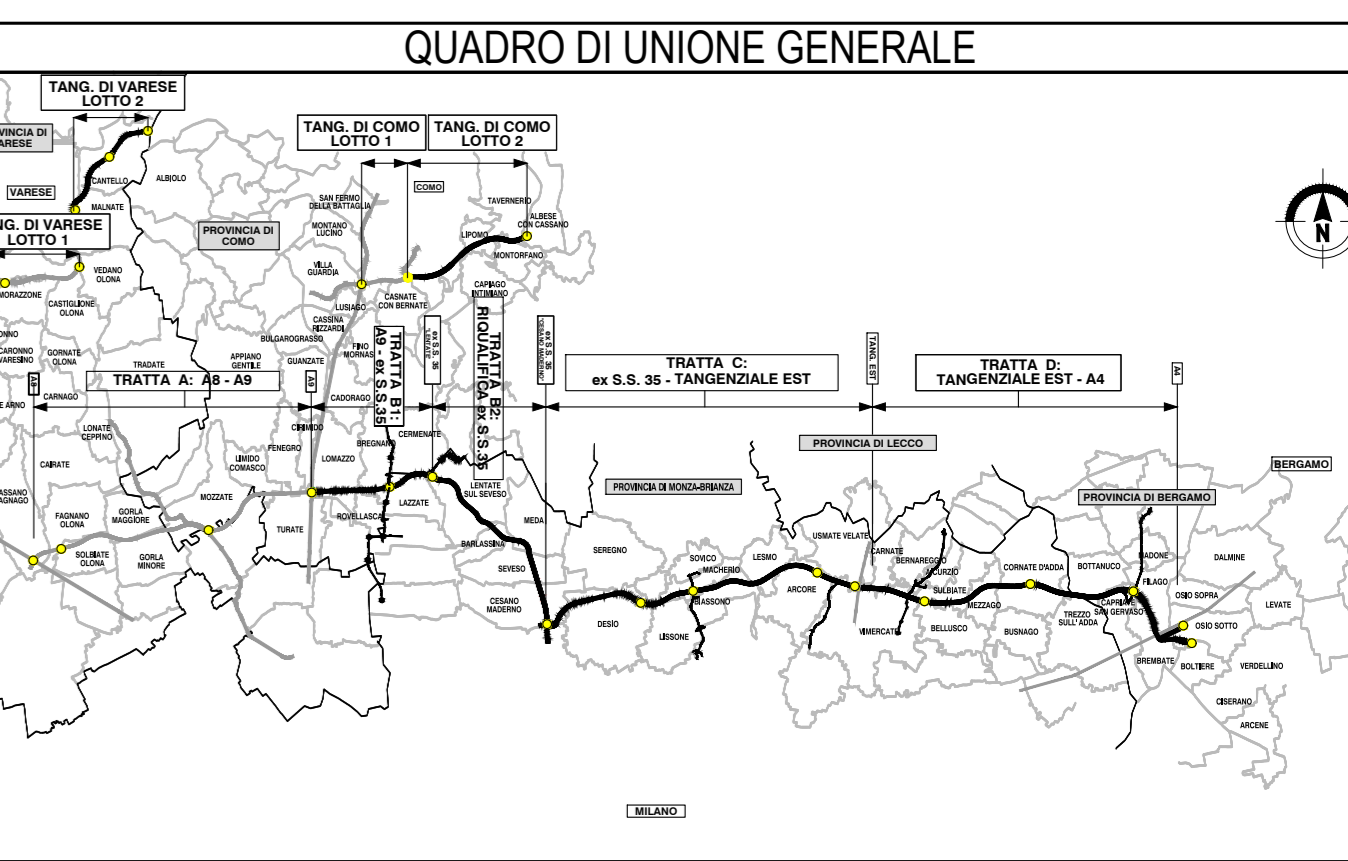

L=269.01m
i=0.31%
Δh=-0.82m

N.B.: La carreggiata Est si riferisce al senso di marcia direzione A4, la carreggiata Ovest a quello direzione AB/A9. Le sezioni indicate si riferiscono alla carreggiata Est.