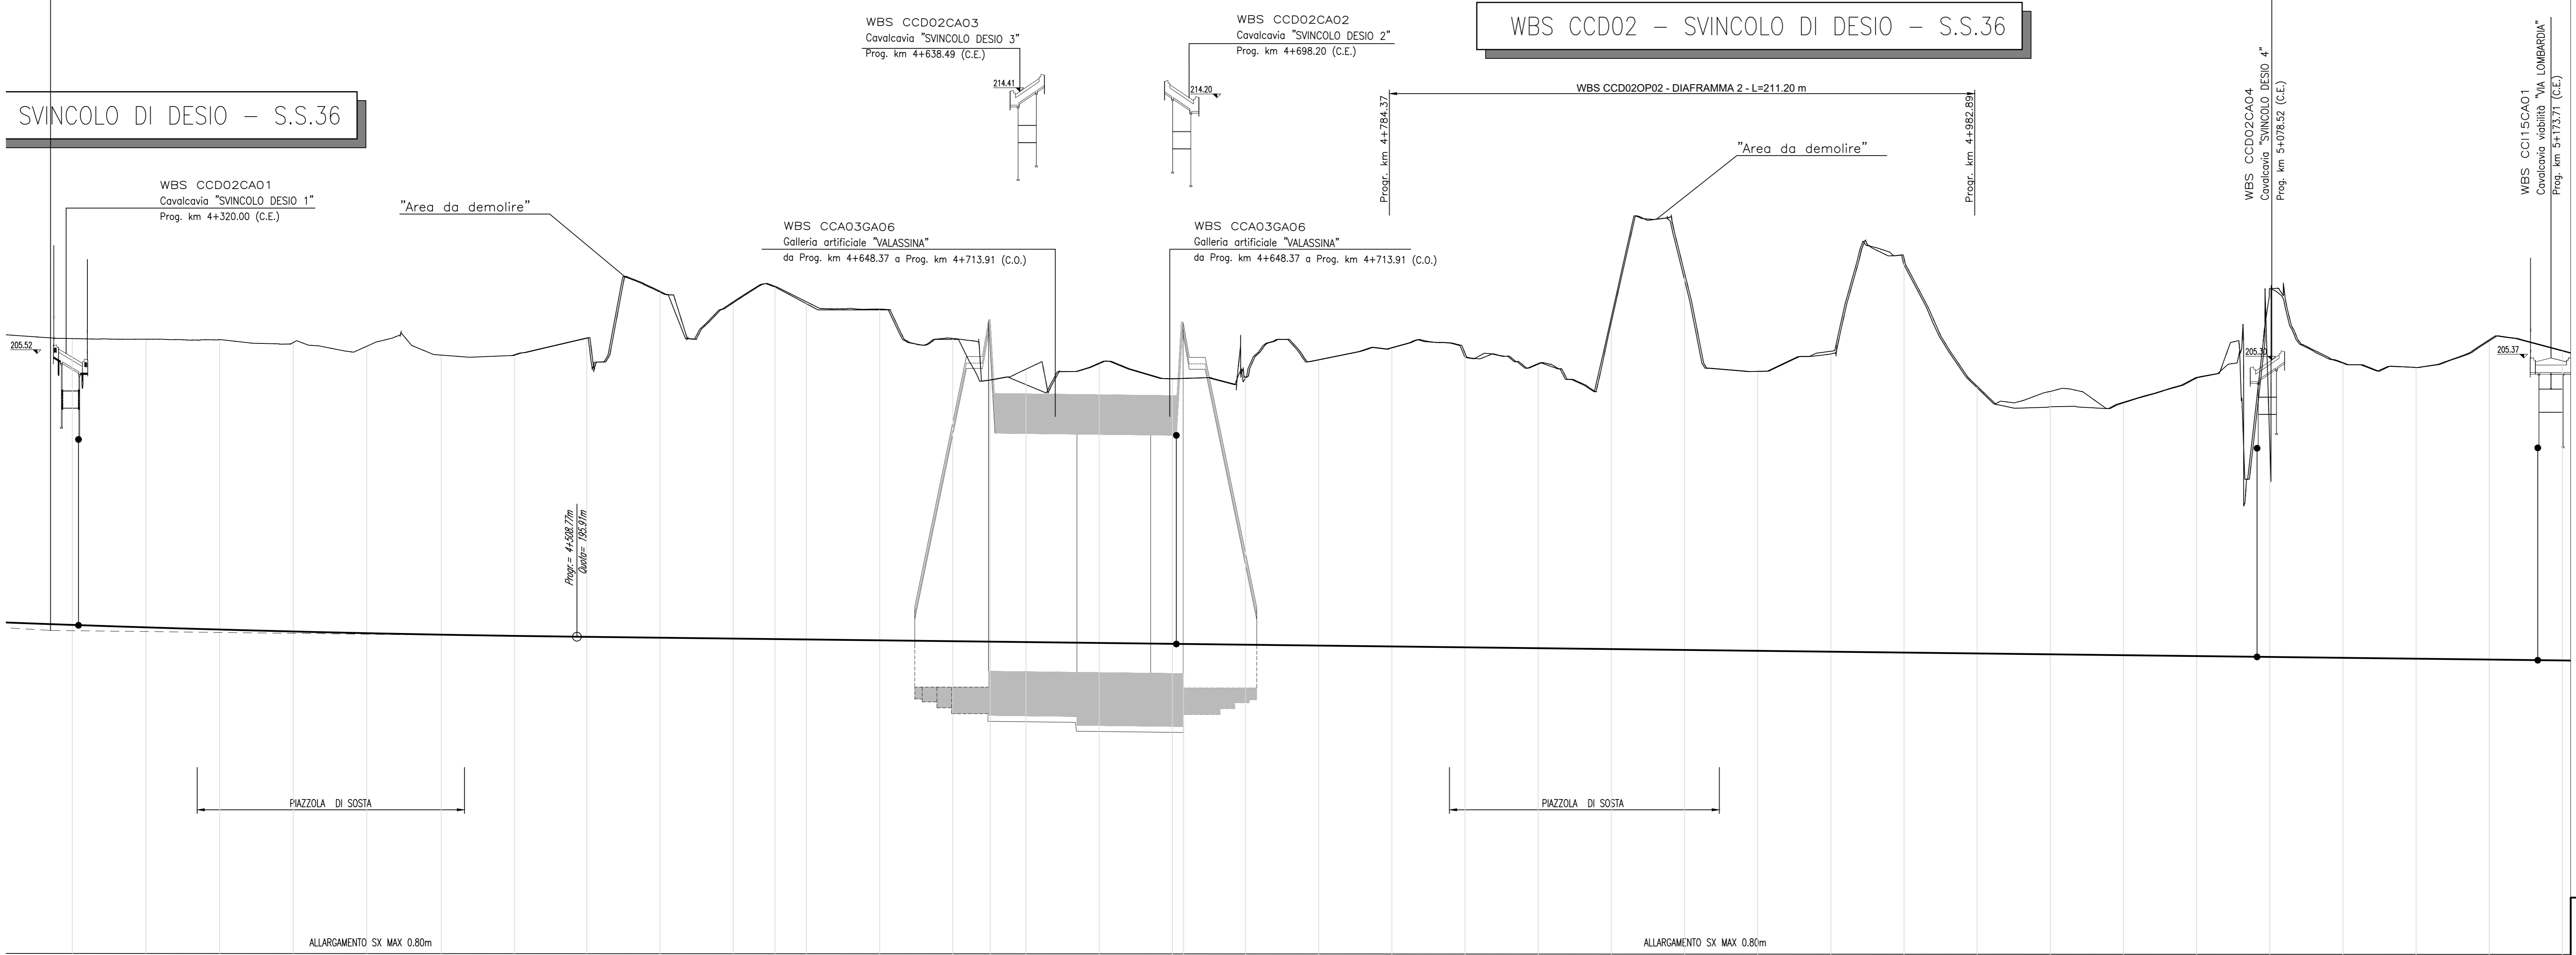

LIVELLETTA

L=824.84m
R=0.12%
ΔV=0.99m

SVINCOLO DI DESIO - S.S.36

WBS CCD02 - SVINCOLO DI DESIO - S.S.36

N.B.: La carreggiata Est si riferisce al senso di marcia direzione A4, la carreggiata Ovest a quello direzione AB/A9.
Le sezioni indicate si riferiscono alla carreggiata Est.