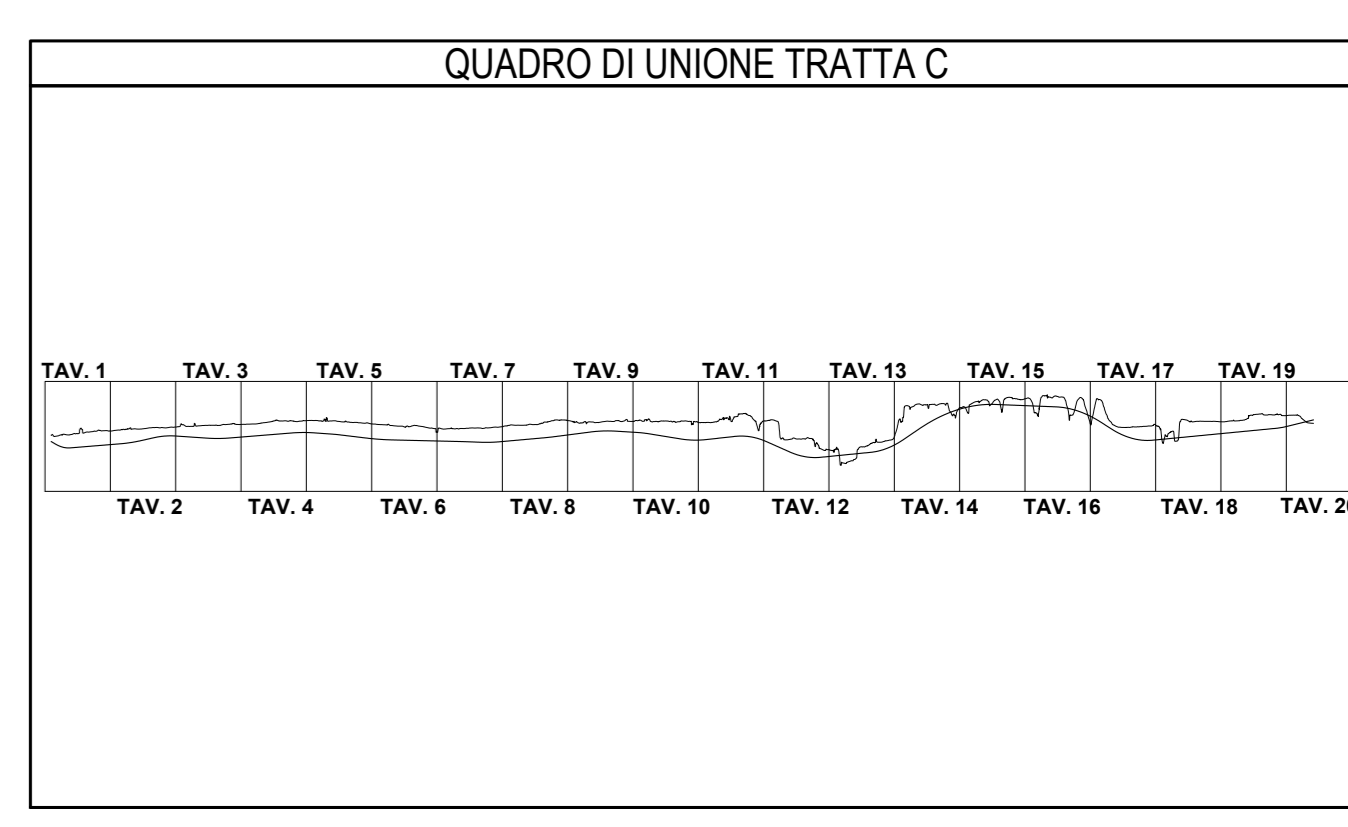

LIVELLETTA

L=1006,55m
 H=4,49m
 Δh=7,79m

N.B.: La carreggiata Est si riferisce al senso di marcia direzione A4, la carreggiata Ovest a quello direzione AB/A9. Le sezioni indicate si riferiscono alla carreggiata Est.