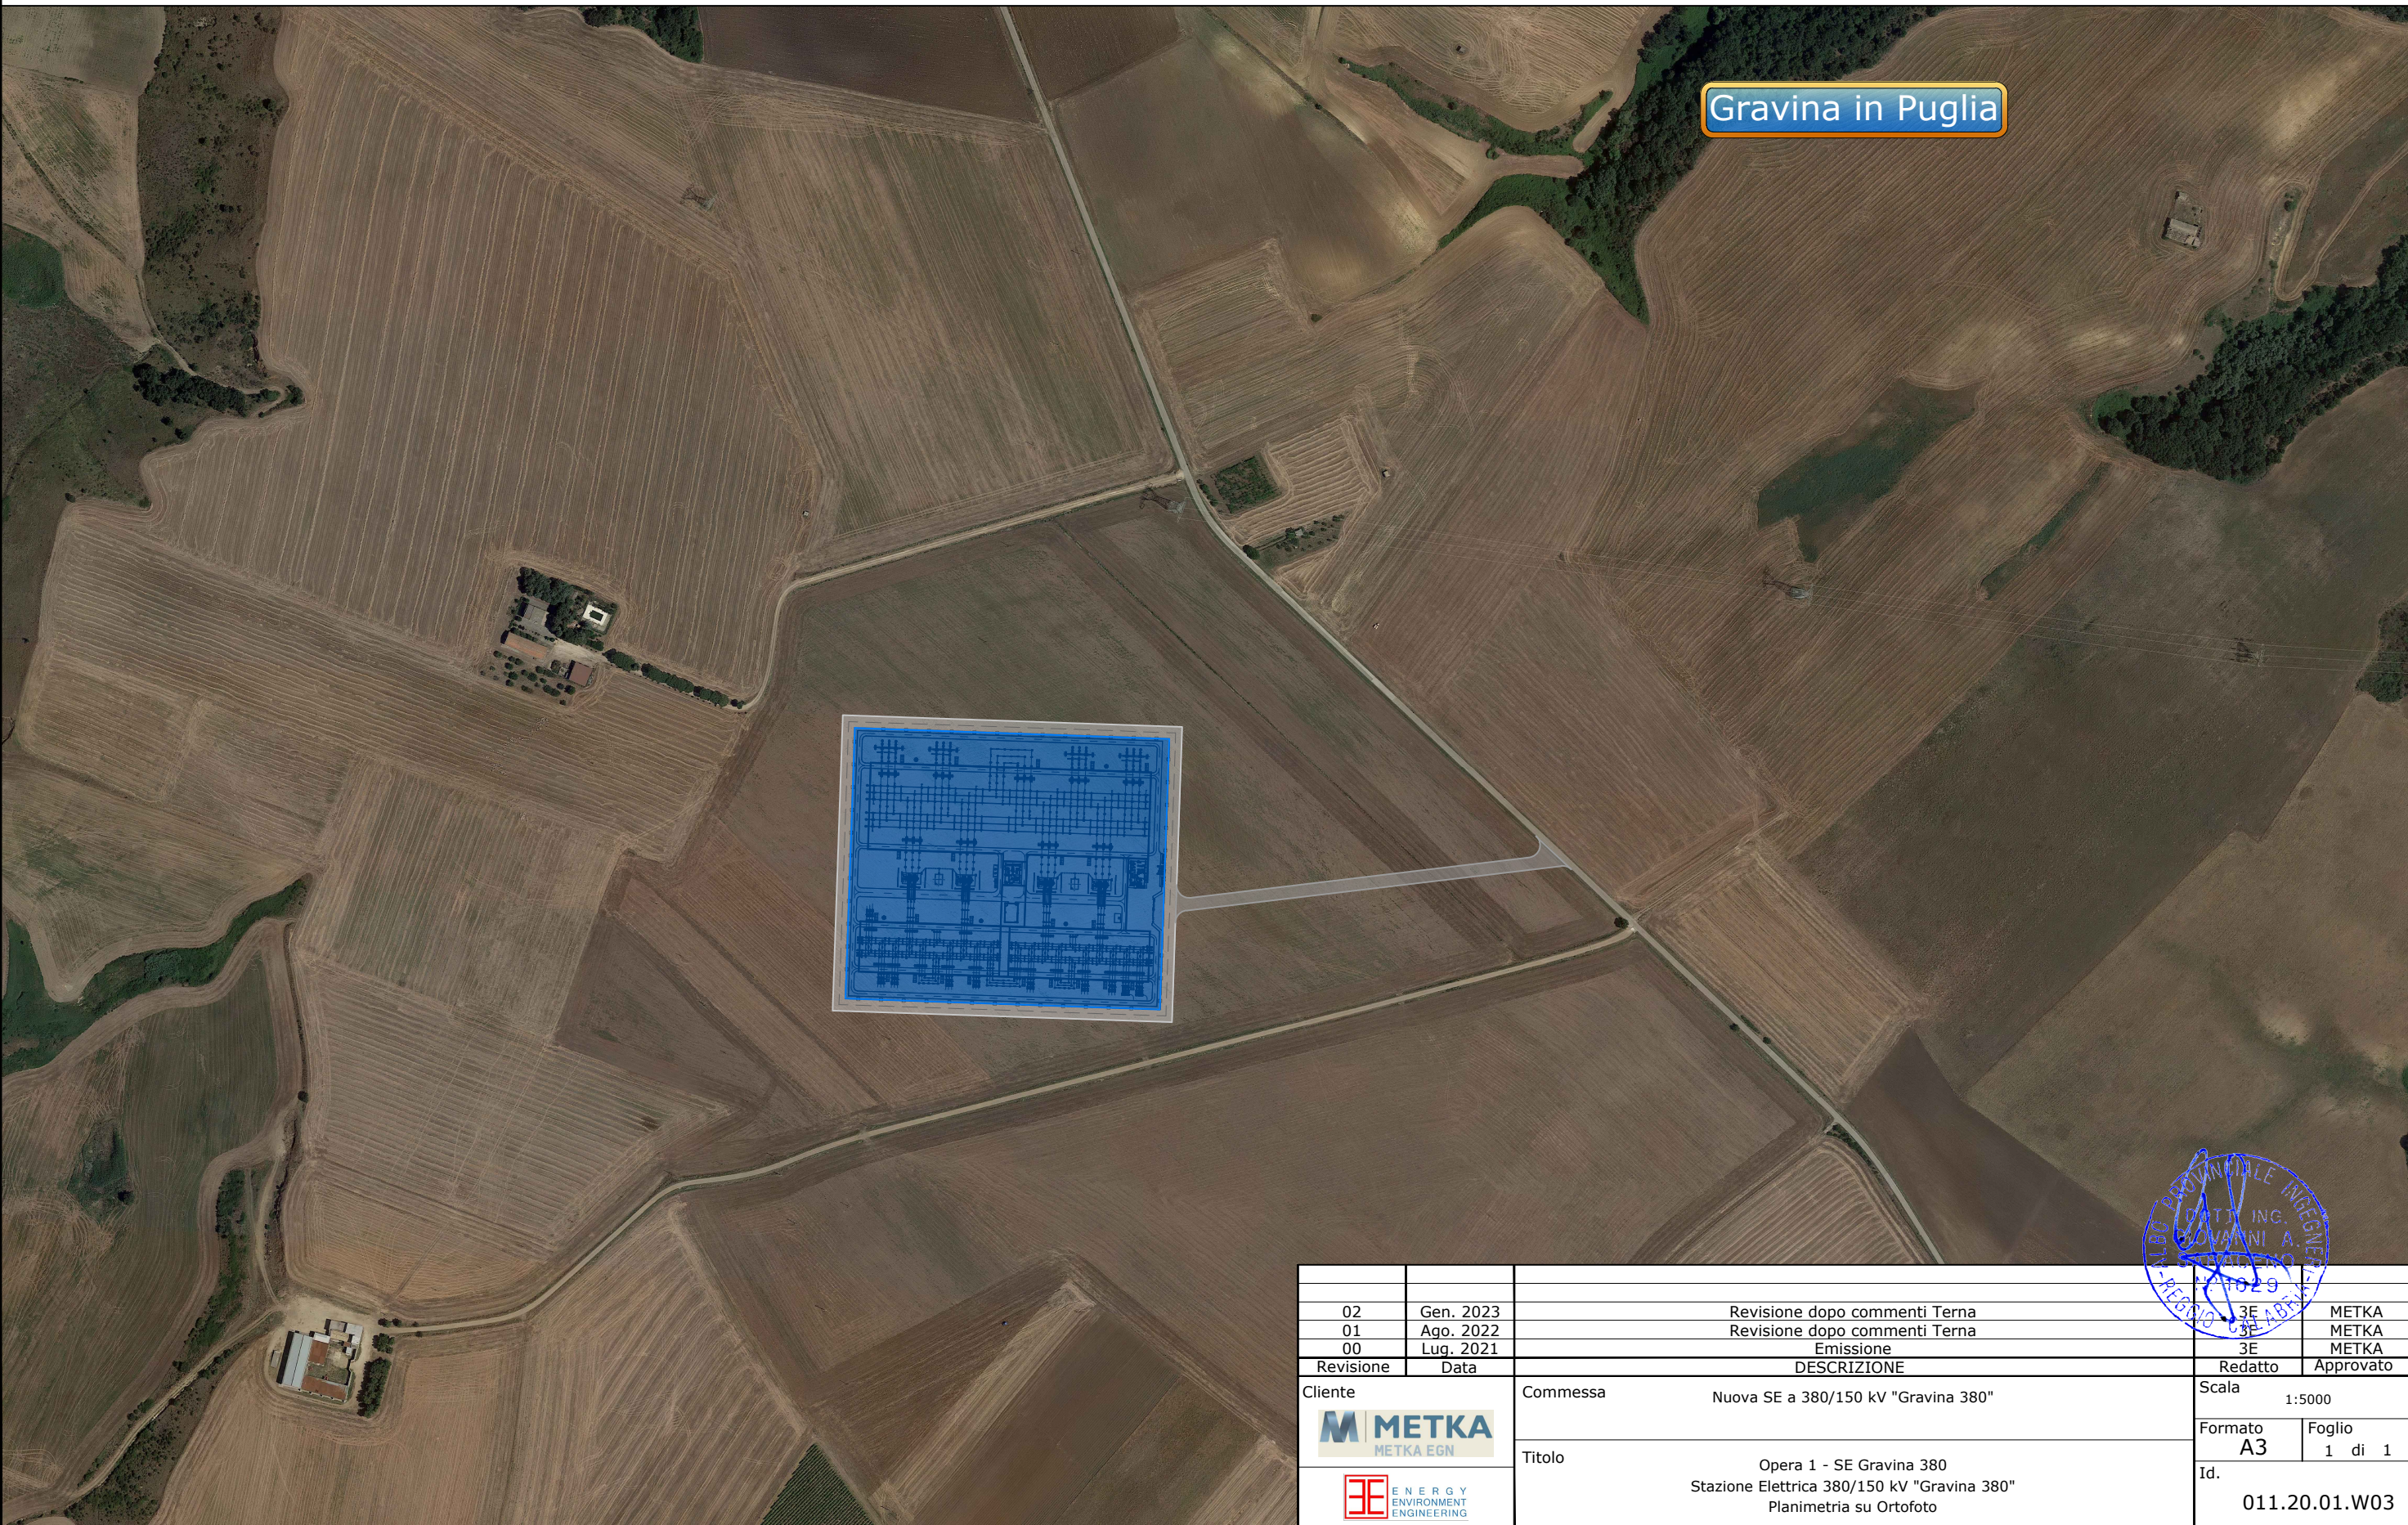

**Legenda**

- Nuova SE 380/150kV "Gravina 380"
- Viabilità perimetrale SE "Gravina 380"
- Viabilità di accesso SE "Gravina 380"

Revisione	Data	DESCRIZIONE	Redatto	Approvato
02	Gen. 2023	Revisione dopo commenti Terna	3E	METKA
01	Ago. 2022	Revisione dopo commenti Terna	3E	METKA
00	Lug. 2021	Emissione	3E	METKA
<b>DESCRIZIONE</b>			<b>Redatto</b>	<b>Approvato</b>
<b>Cliente</b>		<b>Commessa</b>	<b>Scala</b>	
		Nuova SE a 380/150 kV "Gravina 380"	1:5000	
<b>Titolo</b>		<b>Formato</b>		
		A3		
		<b>Foglio</b>		
		1 di 1		
		<b>Id.</b>		
		011.20.01.W03		