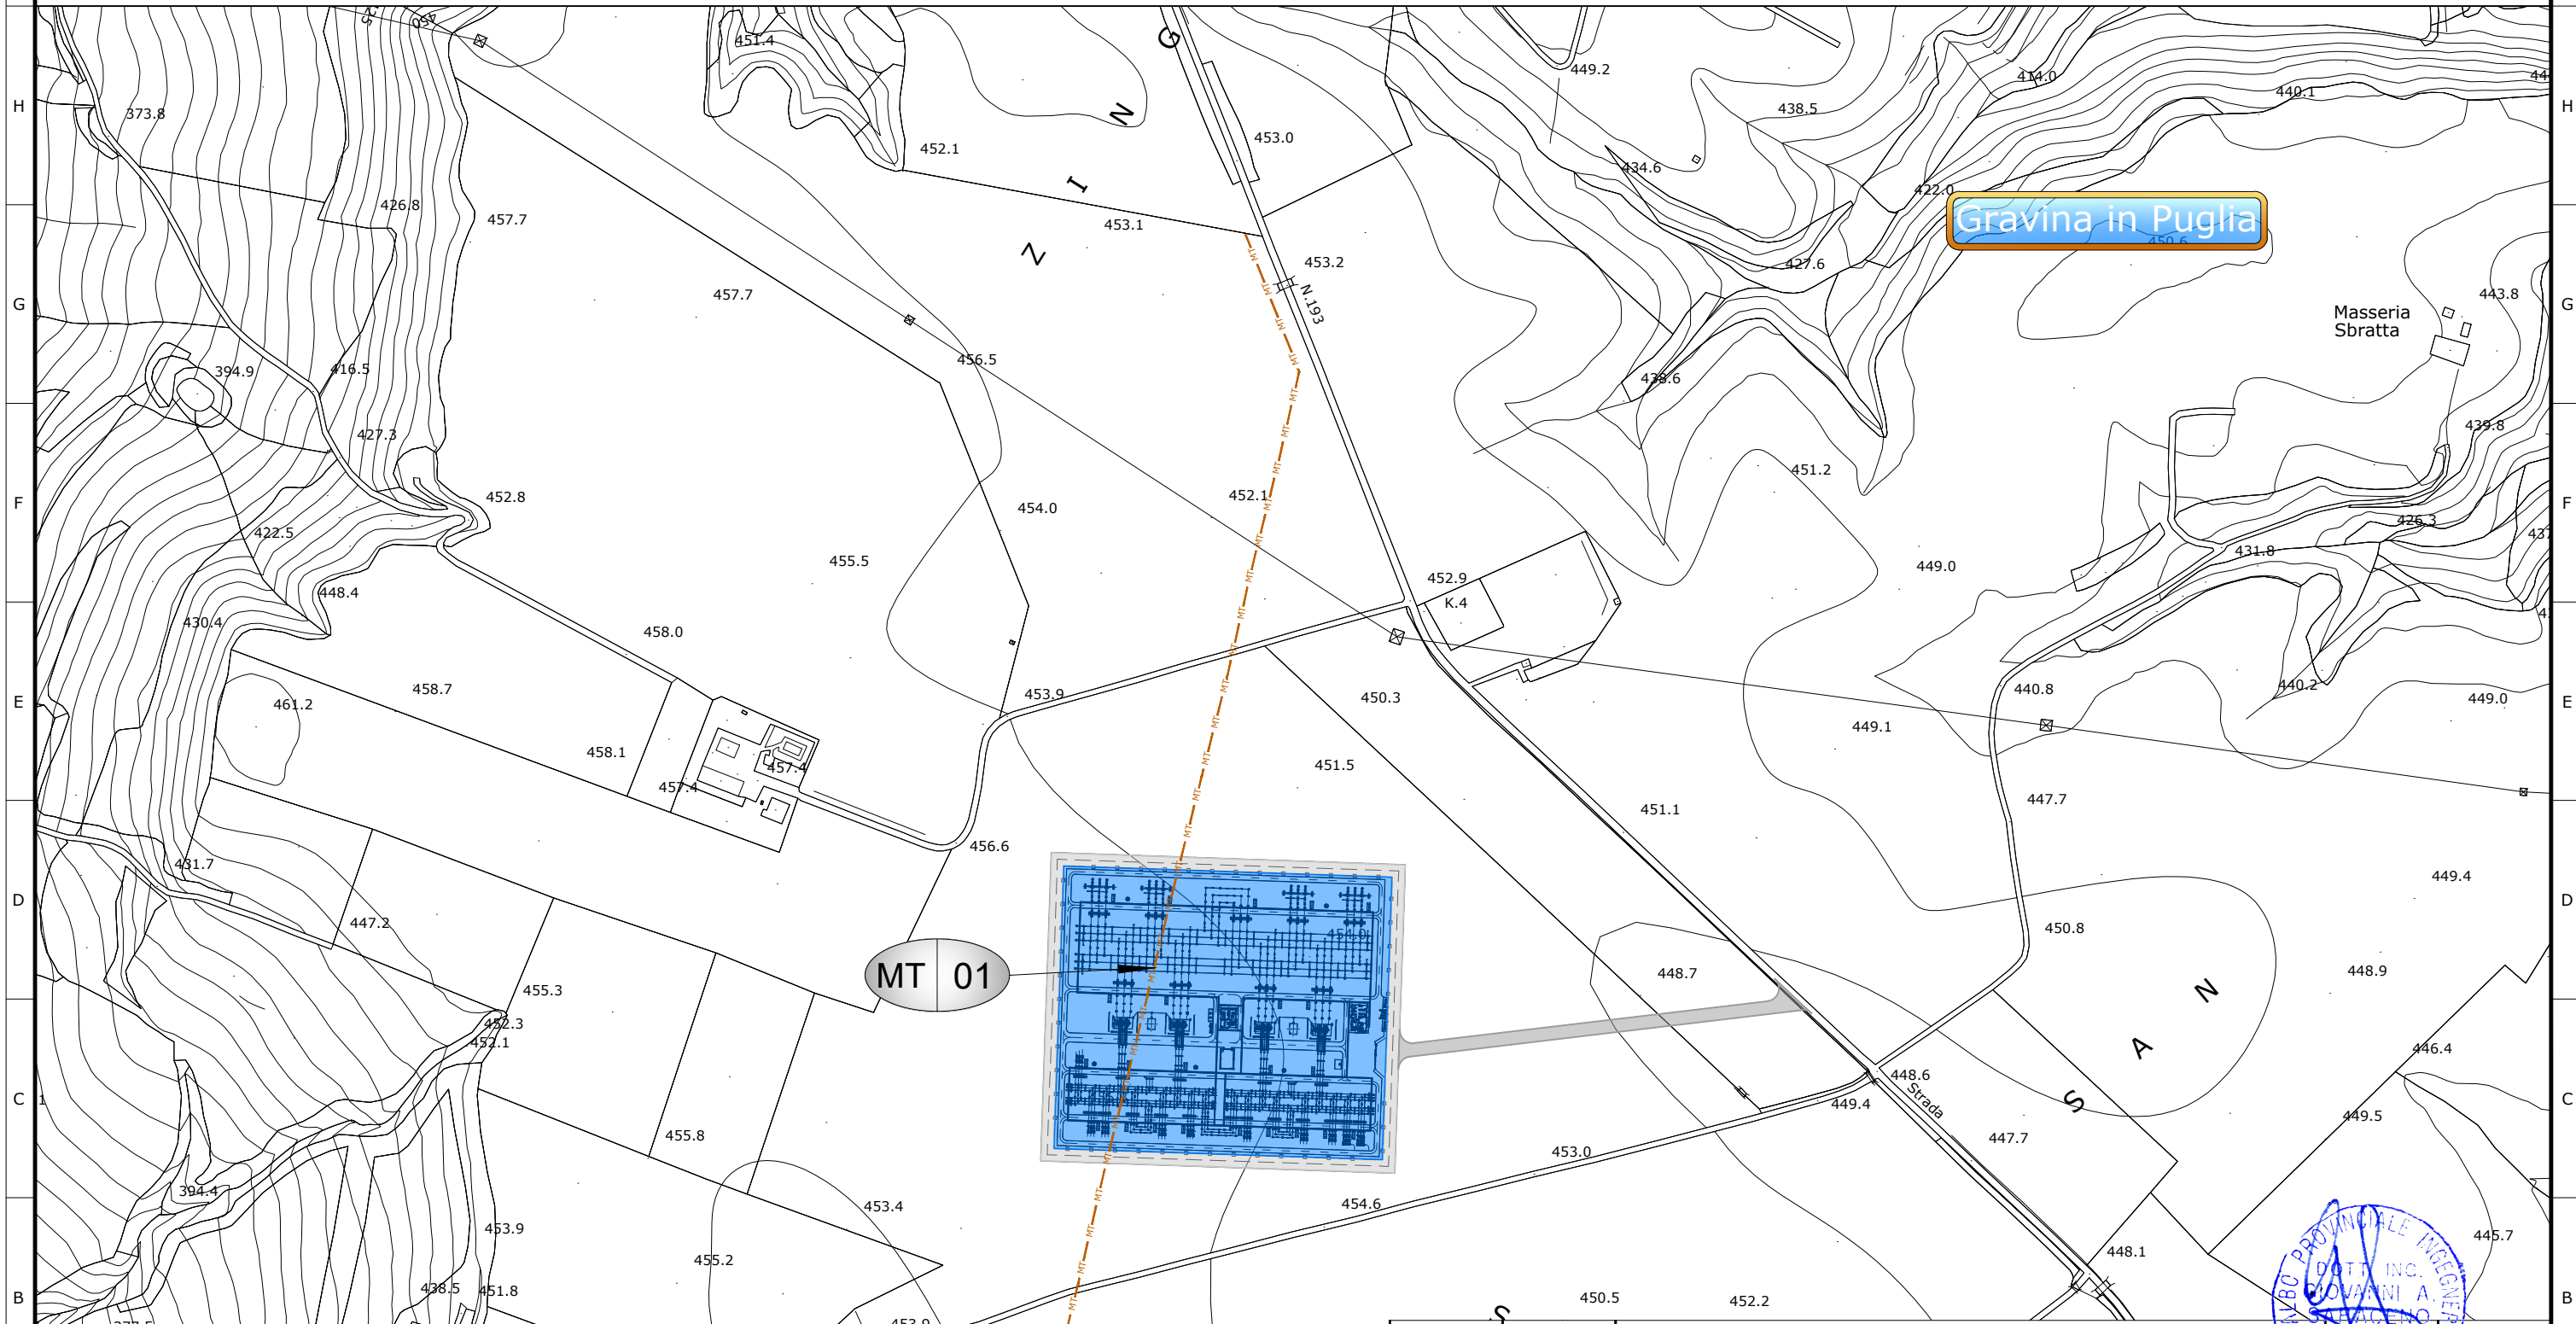

Legenda

- Nuova SE 380/150kV "Gravina 380"
- Viabilità perimetrale SE "Gravina 380"
- Viabilità di accesso SE "Gravina 380"

NUMERO ATTRAVERSAMENTO	DESCRIZIONE OPERA ATTRAVERSATA	ENTE INTERESSATO
Comune di Gravina in Puglia		
1	Linea MT richiesta di interrimento Strade Comunali	e-Distribuzione

02	Gen. 2023	Revisione dopo commenti Terna	3E	METKA
01	Ago. 2022	Revisione dopo commenti Terna	3E	METKA
00	Lug. 2021	Emissione	3E	METKA
Revisione	Data	DESCRIZIONE	Redatto	Approvato
Cliente		Commessa	Scala	
 		Nuova SE a 380/150 kV "Gravina 380"	1:5000	
		Titolo	Formato	
		Opera 1 - SE Gravina 380 Stazione Elettrica 380/150 kV "Gravina 380" Planimetria su CTR con attraversamenti	A3	Foglio 1 di 1
			Id.	011.20.01.W04