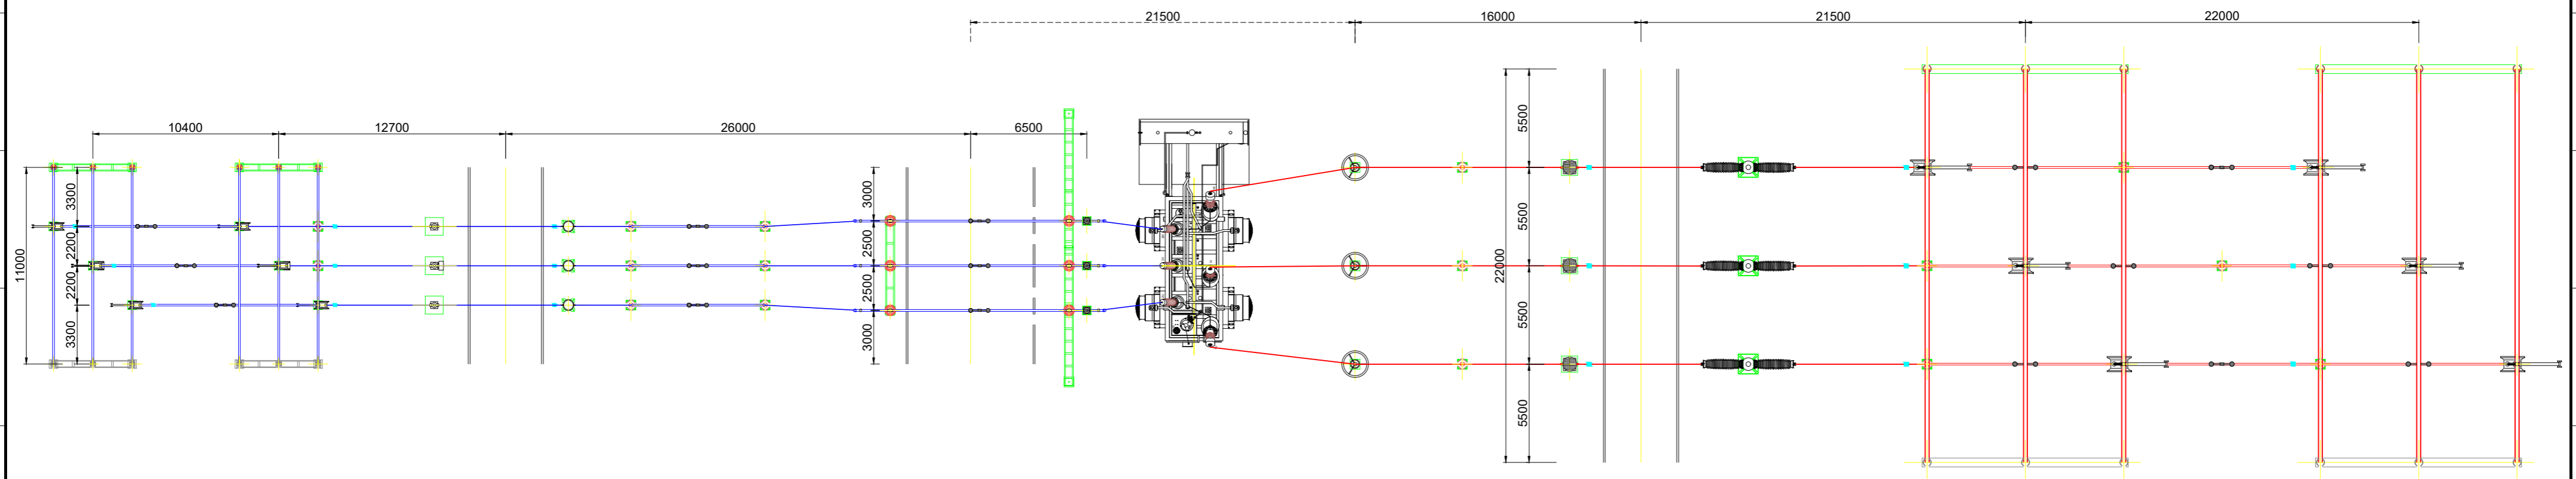

SEZIONE 150 KV

SEZIONE STALLO TRASFORMATORE

SEZIONE 380 KV

PIANTA STALLO TRASFORMATORE

01	Gen. 2023	Revisione dopo commenti Terna	3E	METKA
00	Lug. 2021	Emissione	3E	METKA
Revisione	Data	DESCRIZIONE	Redatto	Approvato
Cliente		Commessa	Nuova SE a 380/150 kV "Gravina 380"	
		Titolo	Opera 1 - SE Gravina 380 Stazione Elettrica 380/150 kV "Gravina 380" Sezione Stallo Trasformatore	
			Scala	1:250
			Formato	A2
			Foglio	1 di 1
			Id.	011.20.01.W08