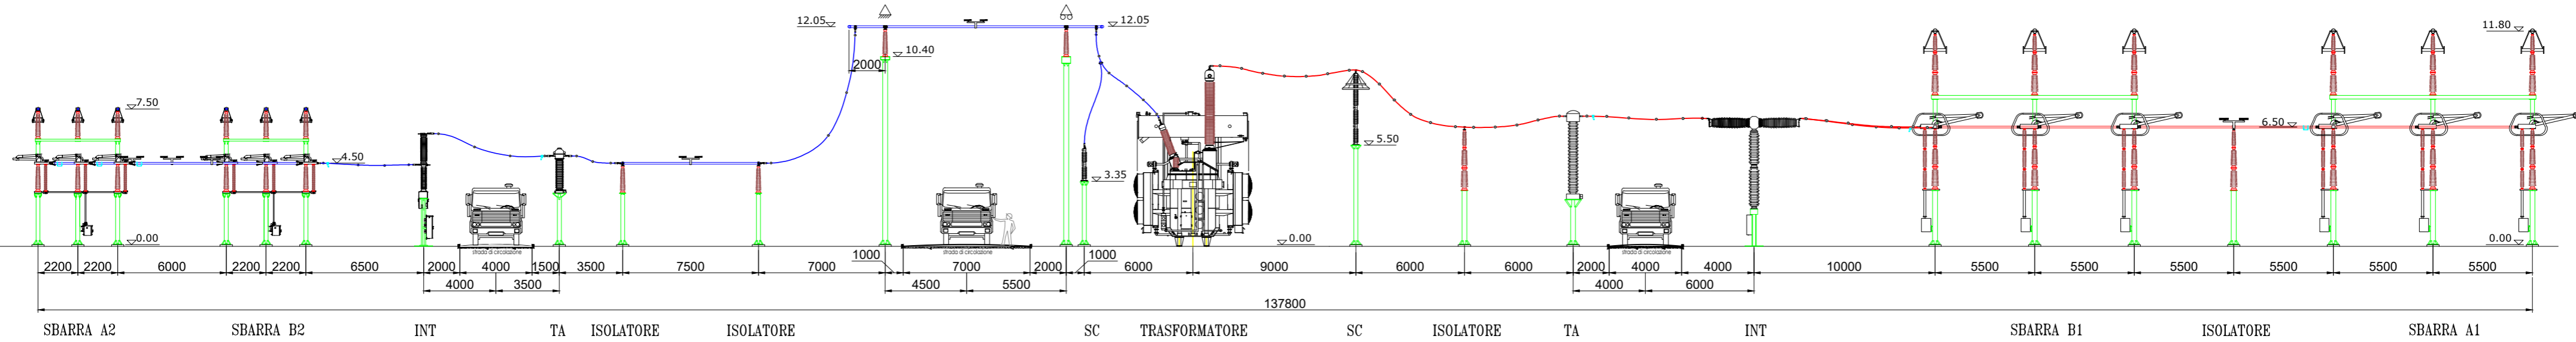

SEZIONE 150 KV

SEZIONE STALLO TRASFORMATORE

SEZIONE 380 KV

PIANTA STALLO TRASFORMATORE

01	Gen. 2023	Revisione dopo commenti Terna	3E	METKA
00	Lug. 2021	Emissione	3E	METKA
Revisione	Data	DESCRIZIONE	Redatto	Approvato
Cliente		Commessa	Nuova SE a 380/150 kV "Gravina 380"	
		Titolo	Opera 1 - SE Gravina 380 Stazione Elettrica 380/150 kV "Gravina 380" Sezione Stallo Trasformatore	
			Scala	1:250
			Formato	A2
			Foglio	1 di 1
			Id.	011.20.01.W08