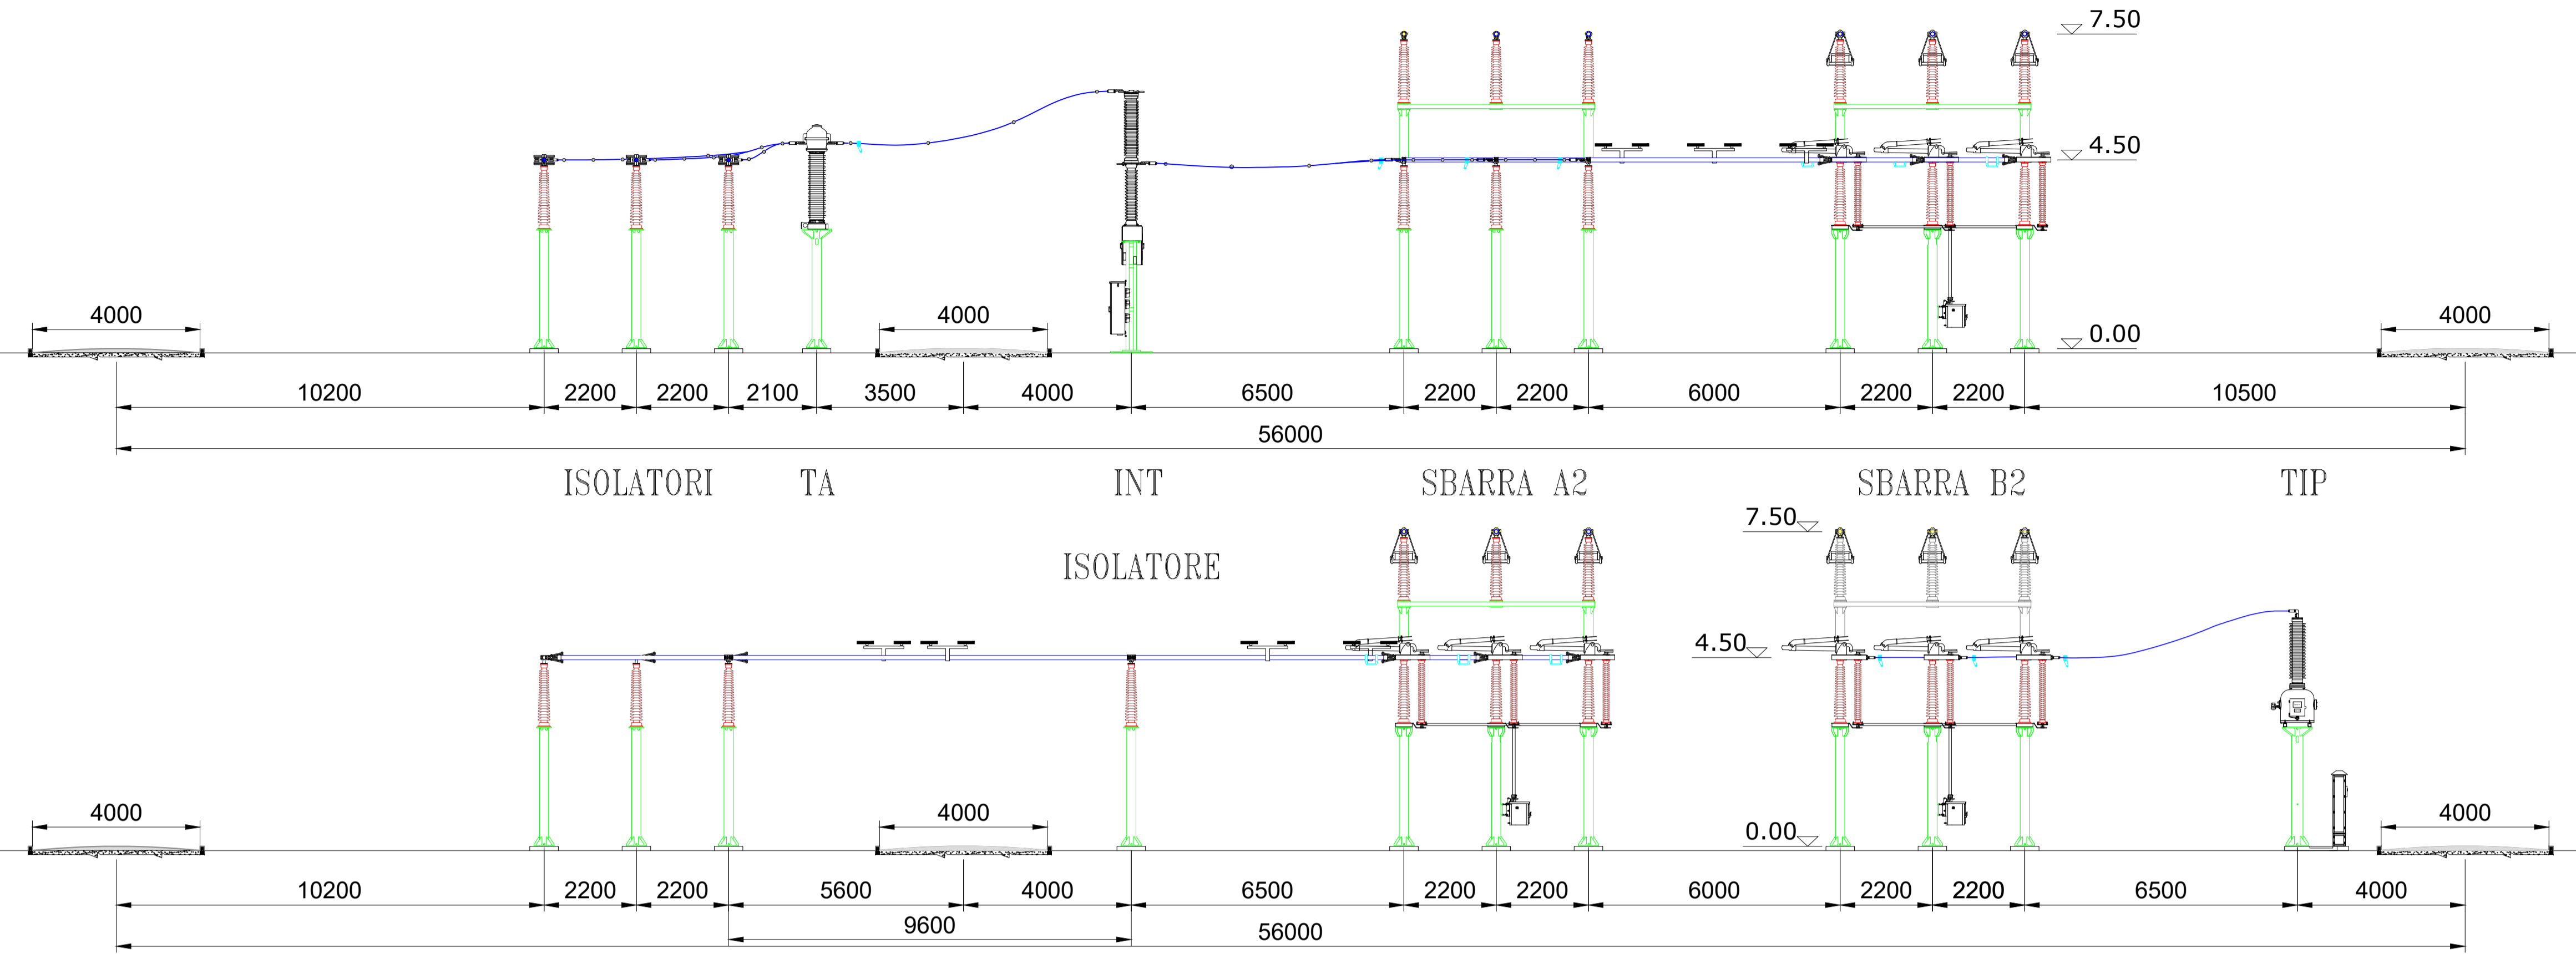

SEZIONI STALLO PARALLELO SBARRE 150kV

PIANTA STALLO PARALLELO SBARRE 150kV

02	Gen. 2023	Revisione dopo commenti Terna	3E	METKA
01	Ago. 2022	Revisione dopo commenti Terna	3E	METKA
00	Lug. 2021	Emissione	3E	METKA
Revisione	Data	DESCRIZIONE	Redatto	Approvato
Cliente	Commissa	Nuova SE a 380/150 kV "Gravina 380"	Scala	1:100
METKA			Formato	A1
ENERGY			Foglio	1 di 1
			Id.	011.20.01.W09