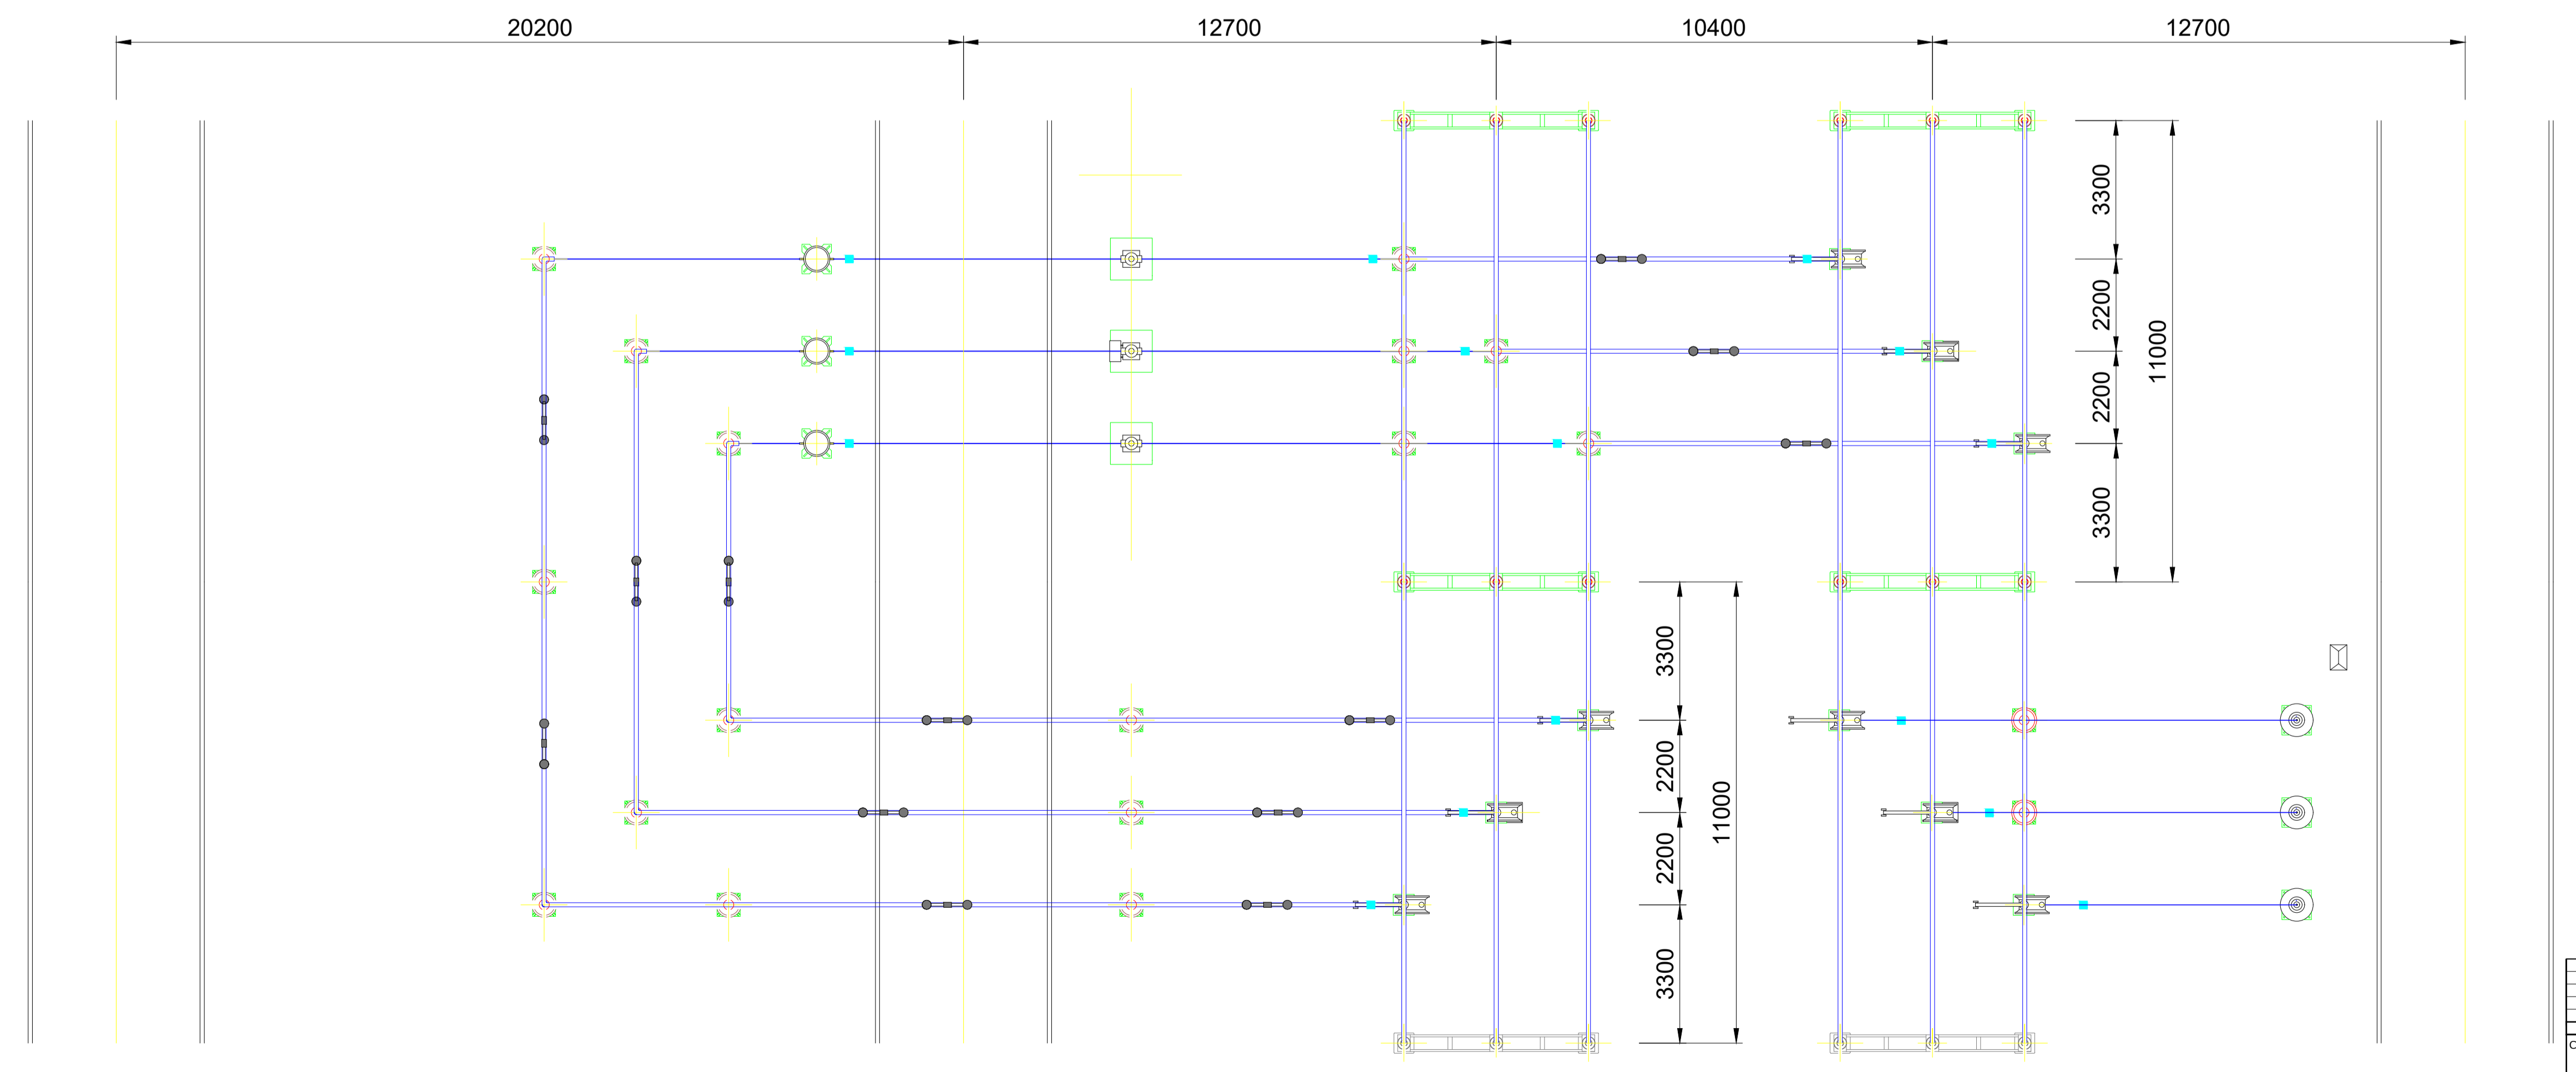

SEZIONI STALLO PARALLELO SBARRE 150kV

PIANTA STALLO PARALLELO SBARRE 150kV

02	Gen. 2023	Revisione dopo commenti Terna	3E	METKA
01	Ago. 2022	Revisione dopo commenti Terna	3E	METKA
00	Lug. 2021	Emissione	3E	METKA
Revisione	Data	DESCRIZIONE	Redatto	Approvato
Cliente	Commissa	Nuova SE a 380/150 kV "Gravina 380"	Scala	1:100
METKA			Formato	A1
ENERGY			Foglio	1 di 1
			Id.	011.20.01.W09