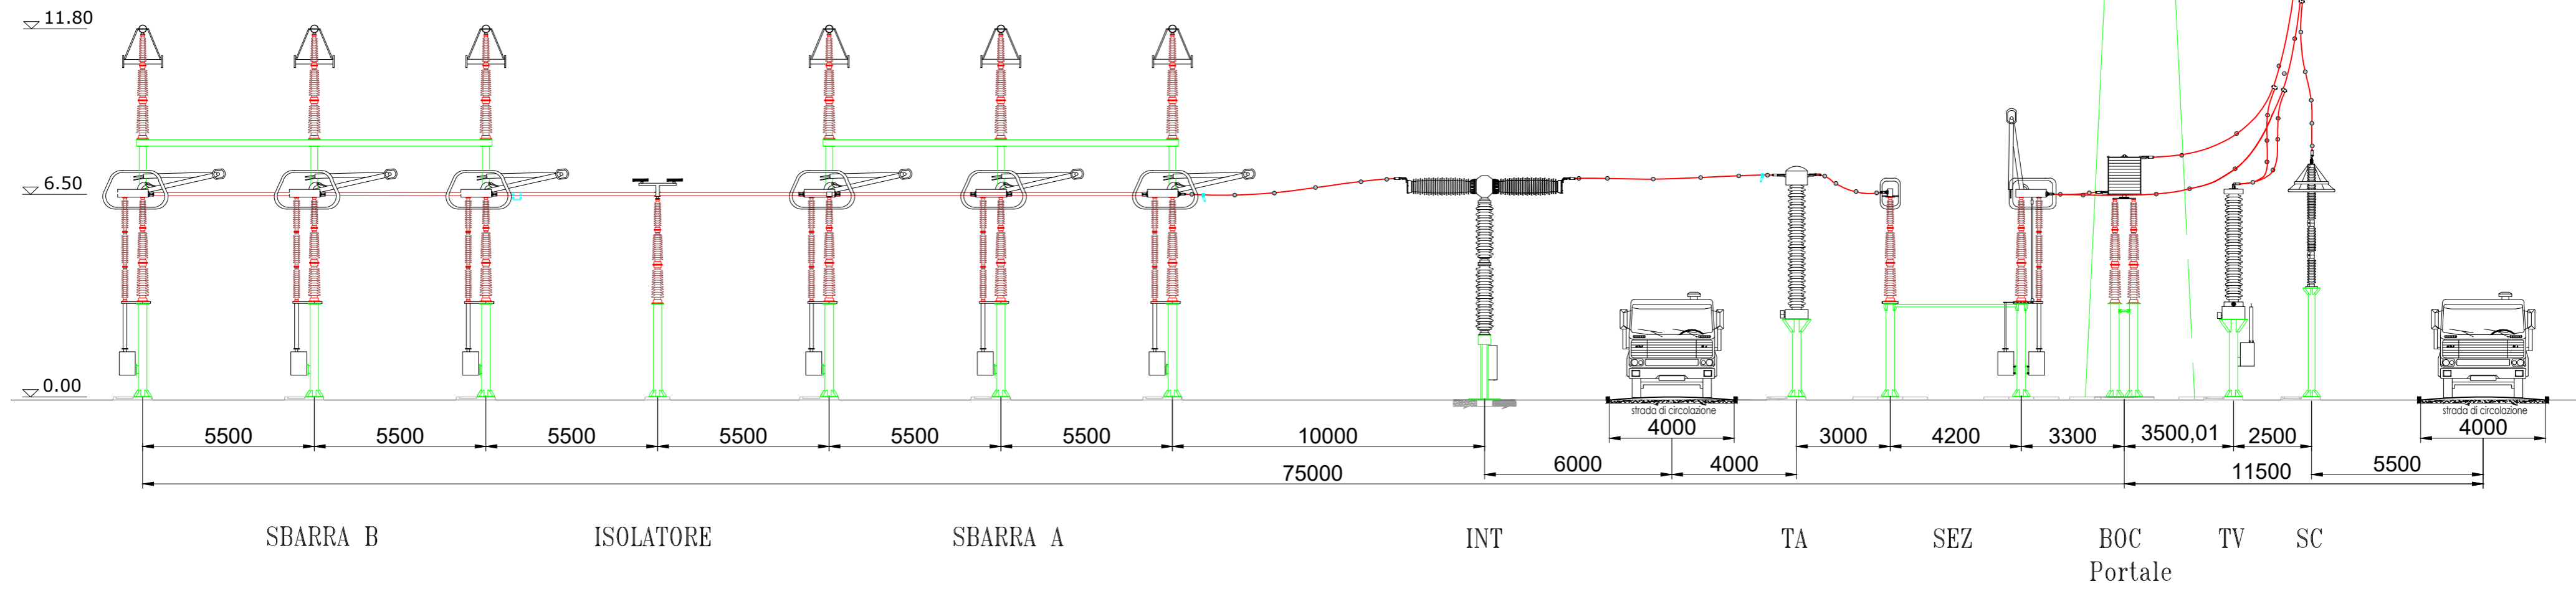

SEZIONE STALLO PARTENZA LINEA AEREA 380kV

01	Gen. 2023	Revisione dopo commenti Terna	3E	METKA
00	Lug. 2021	Emissione	3E	METKA
Revisone	Data	DESCRIZIONE	Redatto	Approvato
Cliente		Commessa Nuova SE a 380/150 kV "Gravina 380"	Scala	1:100
		Titolo	Formato	Foglio
		Opera 1 - SE Gravina 380	A2	1 di 1
		Stazione Elettrica 380/150 kV "Gravina 380"	Id.	011.20.01.W14
		Sezione stallo linea 380 kV		