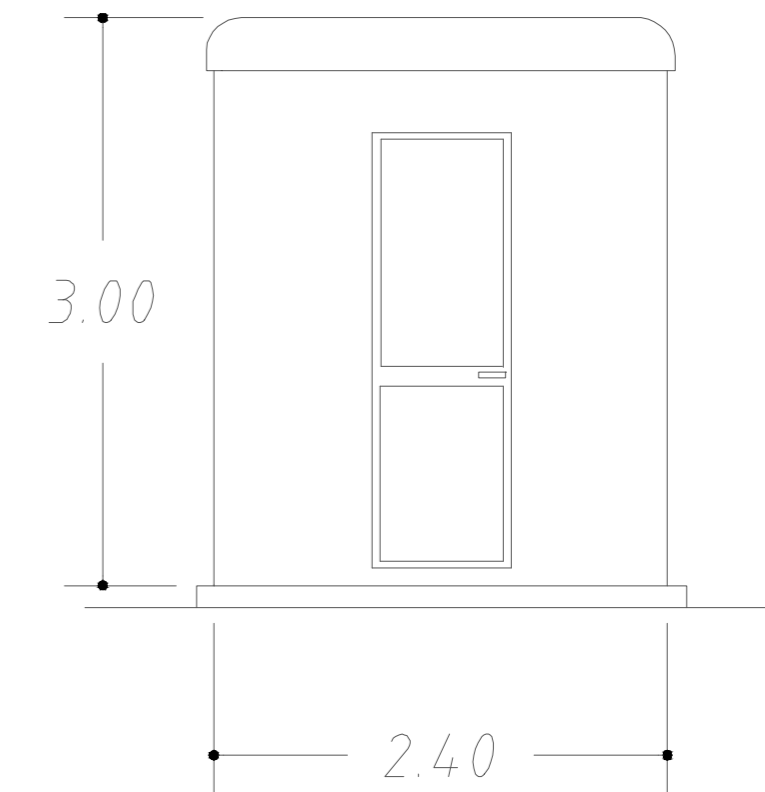

VISTA LATERALE

SEZIONE W-W

VISTA FRONTALE

PIANTA

00	Lug. 2021	Emissione	3E	METKA
Revisione	Data	DESCRIZIONE	Redatto	Approvato
Cliente		Commessa	Nuova SE a 380/150 kV "Gravina 380"	
		Titolo	Opera 1 - SE Gravina 380 Stazione Elettrica 380/150 kV "Gravina 380" Chiosco - Pianta, Sezione e Propsetti	
			Scala	1:25
			Formato	Foglio
			A2	1 di 1
			Id.	011.20.01.W19