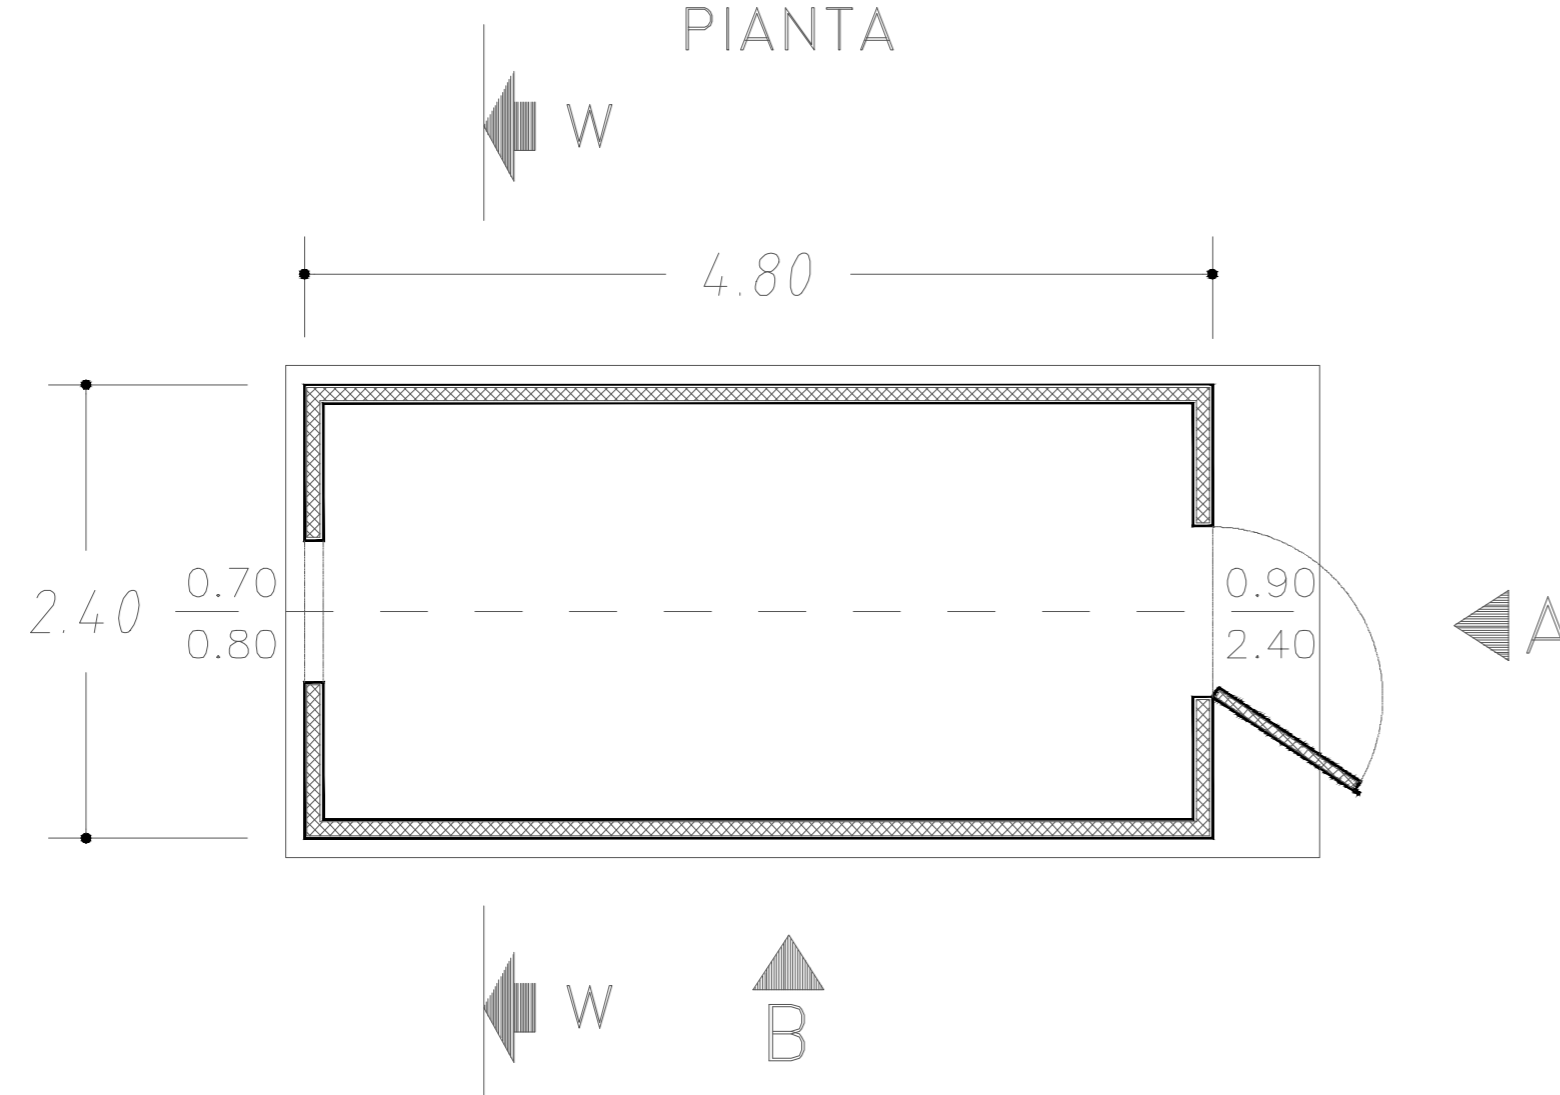

VISTA LATERALE

SEZIONE W-W

VISTA FRONTALE

PIANTA

00	Lug. 2021	Emissione	3E	METKA
Revisione	Data	DESCRIZIONE	Redatto	Approvato
Cliente		Commessa	Nuova SE a 380/150 kV "Gravina 380"	
		Titolo	Opera 1 - SE Gravina 380 Stazione Elettrica 380/150 kV "Gravina 380" Chiosco - Pianta, Sezione e Propsetti	
			Scala	1:25
			Formato	Foglio
			A2	1 di 1
			Id.	011.20.01.W19