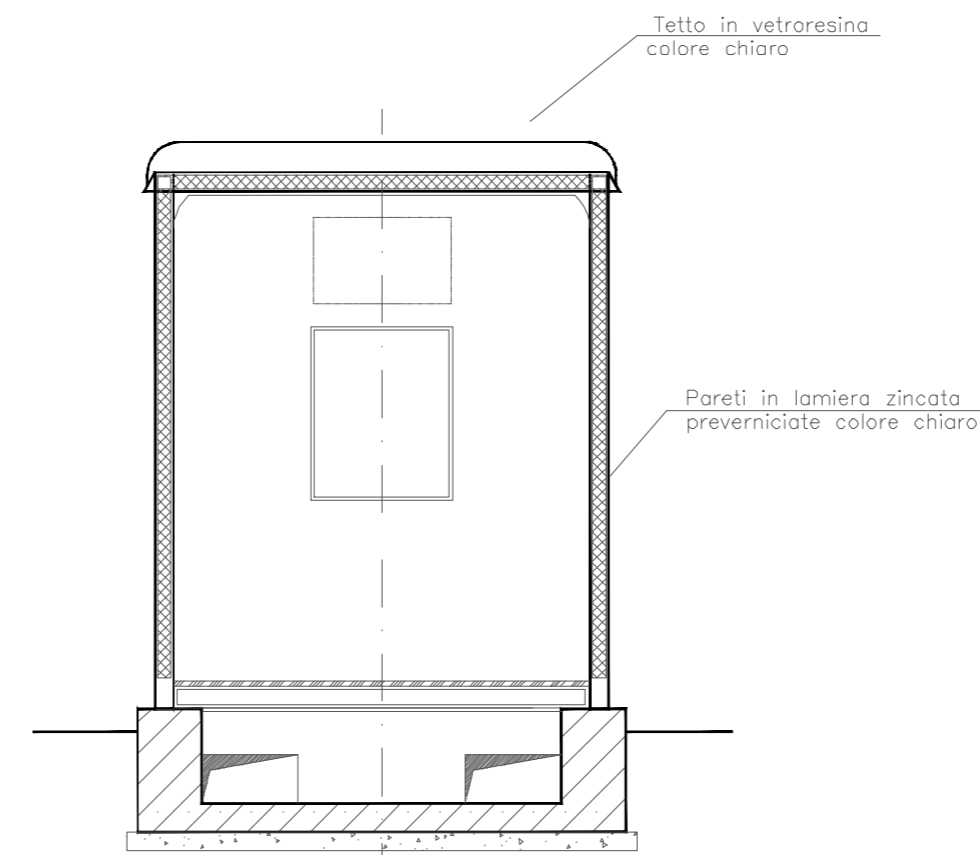

VISTA LATERALE

SEZIONE W-W

VISTA FRONTALE

PIANTA

00	Lug. 2021	Emissione	3E	METKA
Revisione	Data	DESCRIZIONE	Redatto	Approvato
Cliente		Commessa	Nuova SE a 380/150 kV "Gravina 380"	
		Titolo	Opera 1 - SE Gravina 380 Stazione Elettrica 380/150 kV "Gravina 380" Chiosco - Pianta, Sezione e Propsetti	
			Scala	1:25
			Formato	Foglio
			A2	1 di 1
			Id.	011.20.01.W19