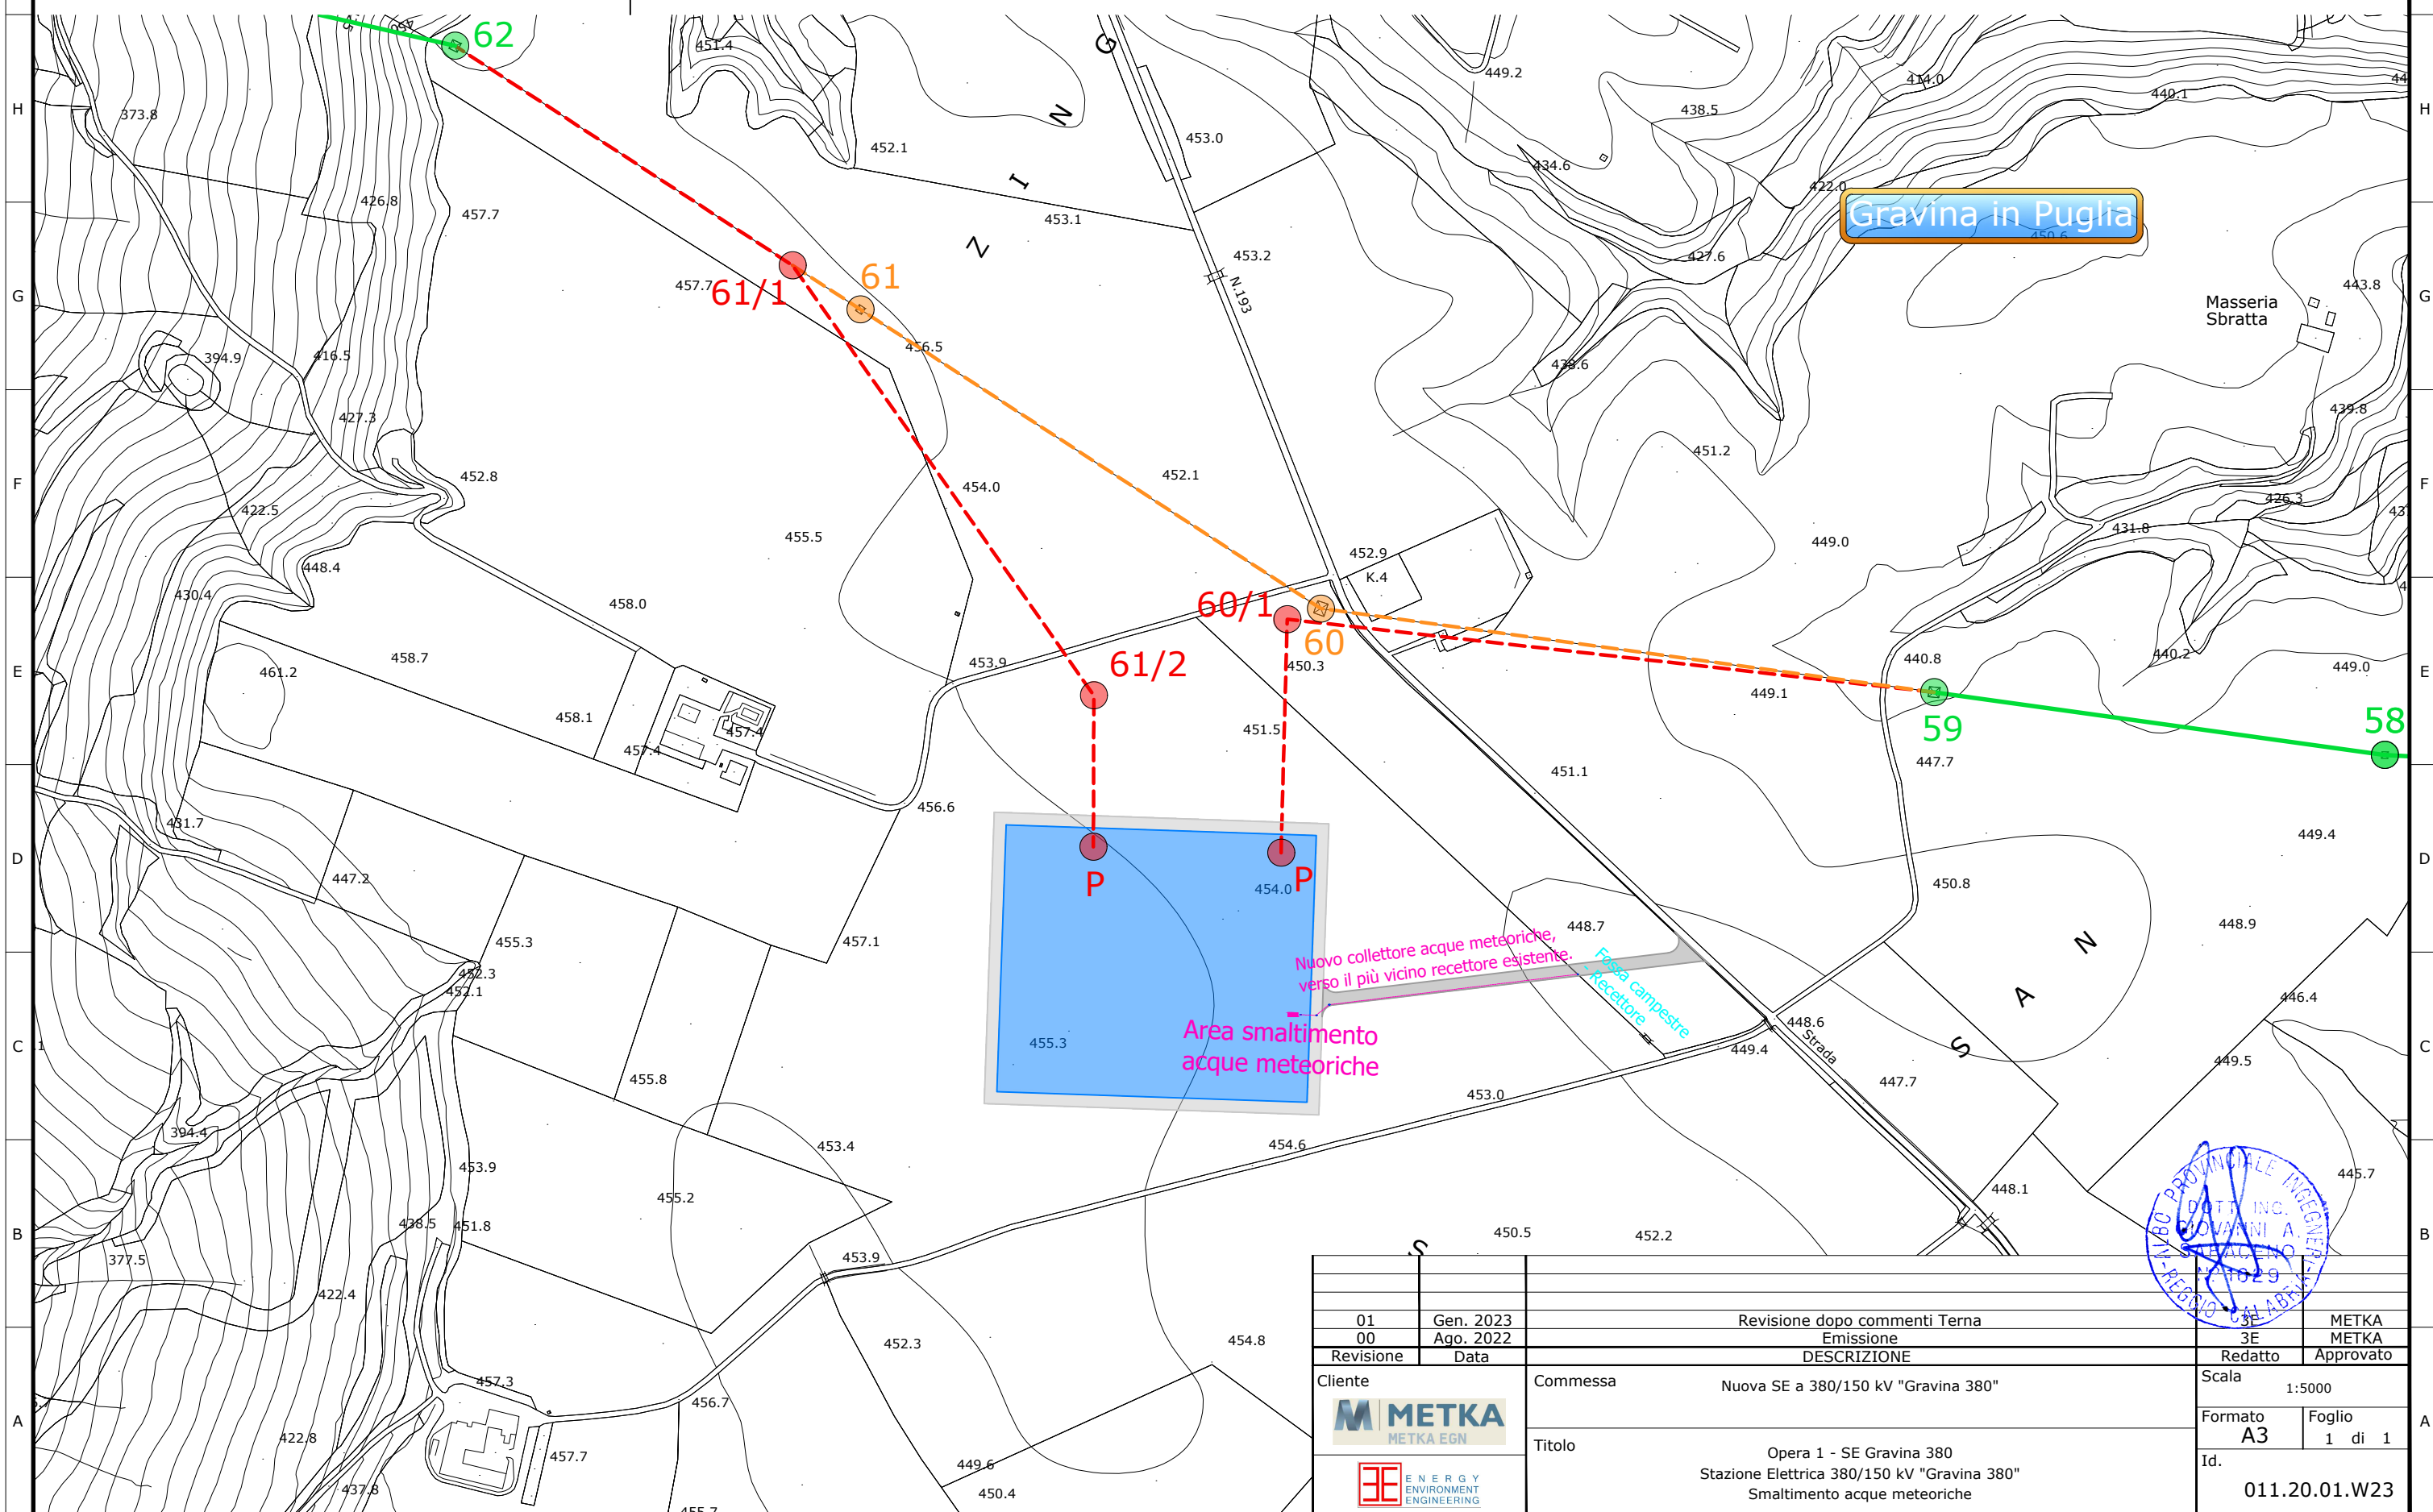

Legenda

- Nuova SE 380/150kV "Gravina 380"
- Viabilità perimetrale SE "Gravina 380"
- Viabilità di accesso SE "Gravina 380"

- Area smaltimento acque meteoriche
- Nuovo Collettore

01	Gen. 2023	Revisione dopo commenti Terna		
00	Ago. 2022	Emissione	3E	METKA
Revisione	Data	DESCRIZIONE	Redatto	Approvato
Cliente		Commessa	Scala	
 		Nuova SE a 380/150 kV "Gravina 380"	1:5000	
		Titolo	Formato A3 Foglio 1 di 1	
		Opera 1 - SE Gravina 380 Stazione Elettrica 380/150 kV "Gravina 380" Smaltimento acque meteoriche	Id. 011.20.01.W23	