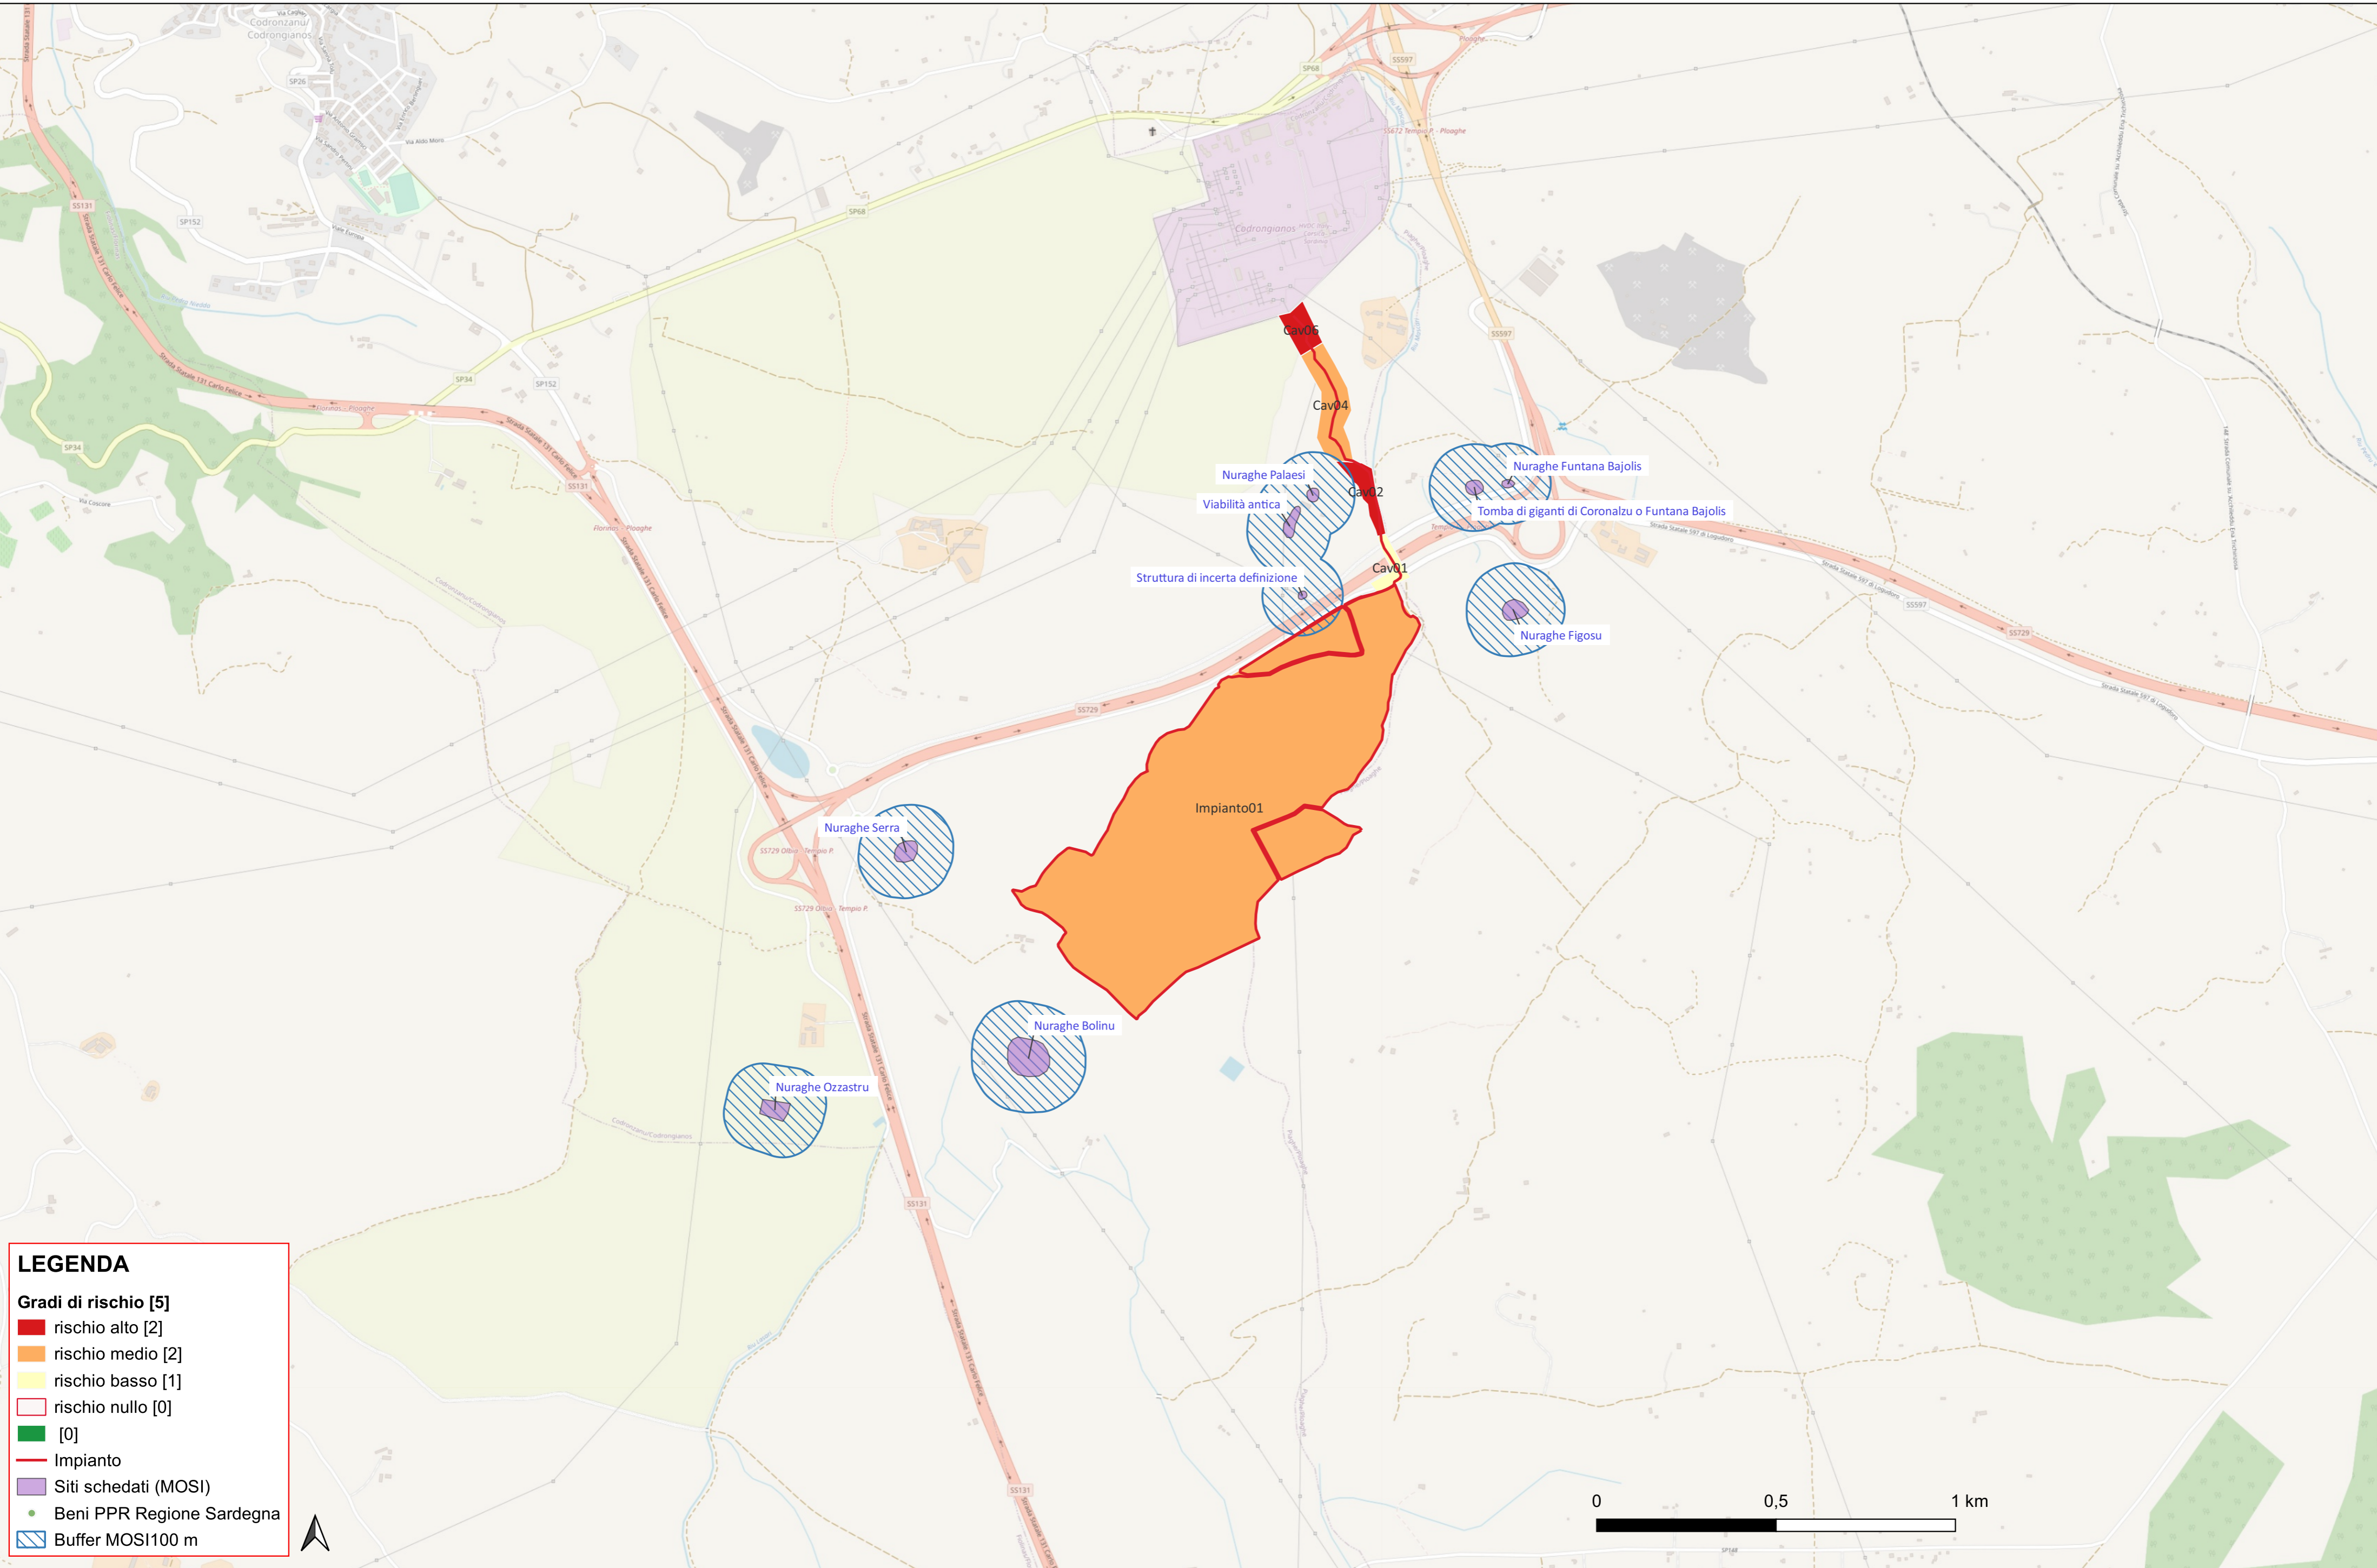

# Carta del rischio archeologico

## LEGENDA

- Gradi di rischio [5]**
- rischio alto [2]**
- rischio medio [2]**
- rischio basso [1]**
- rischio nullo [0]**
- [0]**
- Impianto**
- Siti schedati (MOSI)**
- Beni PPR Regione Sardegna**
- Buffer MOSI100 m**

0 0,5 1 km