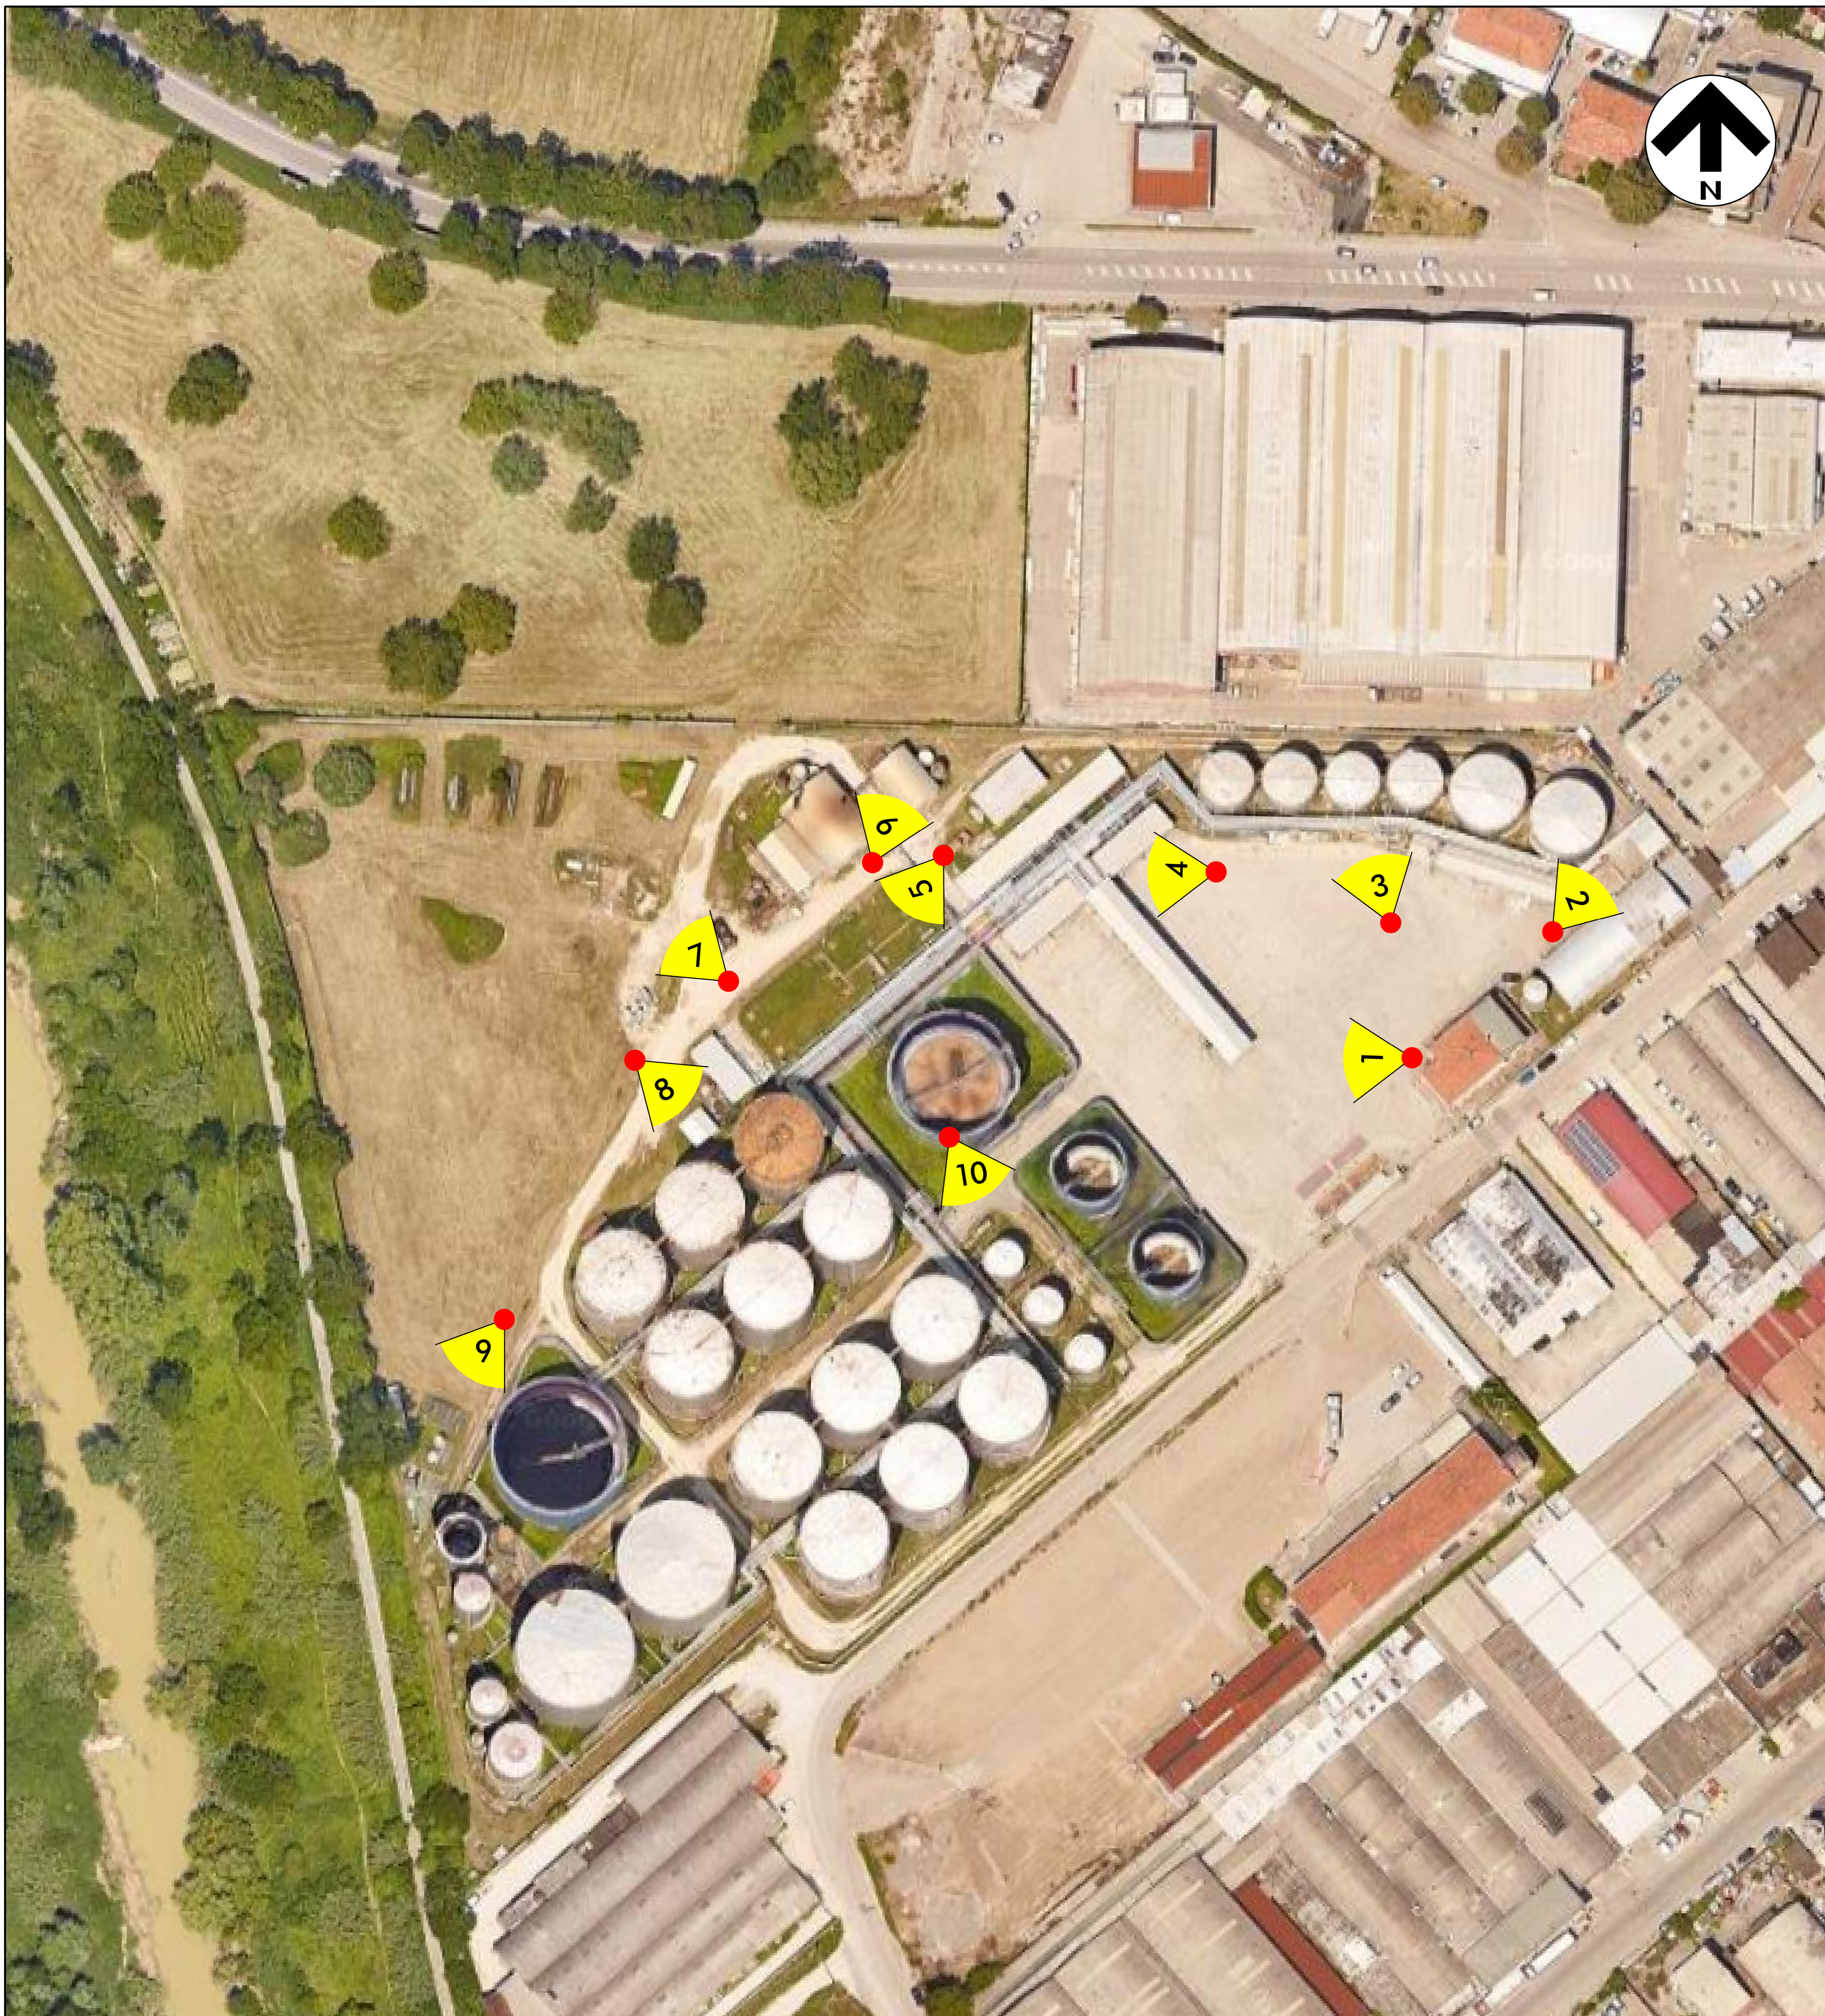

Il presente disegno è di proprietà aziendale - La Società tutelera i propri diritti a termine di legge.

LEGENDA

PUNTO DI RIPRESA FOTOGRAFICA E NUMERAZIONE

0	20/10/2023	EMISSIONE PER PERMESSI	G.GALLIZIOLI	F.VITALI	M.PAOLETTI
Rev.	DATA	DESCRIZIONE	ELABORATO	VERIFICATO	APPROVATO
CLIENTE	PROGETTISTA		COMMESSA	UNITA'	
FOX Petroli	techfem		040006	00	
DEPOSITO FOX PETROLI - PESARO (PU)			DIS. N. 040006-00-RM-E-0032		
PLANIMETRIA SU ORTOFOTO CON CONI FOTOGRAFICI			REVISIONE	0	
			FG.	1	DI 1
			SCALA	1: 500	