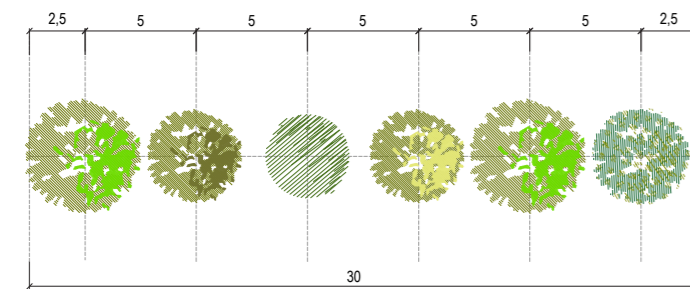

Filare singolo/doppio plurispecifico

Quercio - carpineto

PAESAGGIO AGRICOLO

PAESAGGIO PERIURBANO

CONSOZIAZIONI VEGETALI	AMBITI								
	Agricolo	%		Urbano-periurbano	%		Naturalistico	%	
		misto	puro		misto	puro		misto	puro
Quercio-carpineto	<i>Quercus robur</i>	20	0	<i>Quercus robur</i>	30	100	<i>Quercus robur</i>	20	0
	<i>Fraxinus excelsior</i>	10	0	<i>Fraxinus excelsior</i>	10	0	<i>Fraxinus excelsior</i>	5	0
	<i>Tilia cordata</i>	10	0	<i>Tilia cordata</i>	10	0	<i>Tilia cordata</i>	10	0
	<i>Ulmus minor</i>	10	0	<i>Acer campestre</i>	10	0	<i>Platanus x hybrida</i>	5	0
	<i>Acer campestre</i>	15	0	<i>Malus sylvatica</i>	5	0	<i>Quercus petrea</i>	5	0
	<i>Malus sylvatica</i>	10	0	<i>Carpinus betulus</i>	25	0	<i>Ulmus minor</i>	10	0
	<i>Carpinus betulus</i>	10	0	<i>Prunus avium</i>	10	0	<i>Carpinus betulus</i>	15	0
	<i>Prunus avium</i>	10	0			0	<i>Prunus avium</i>	5	0
	<i>Acer pseudoplatanus</i>	5	0			0	<i>Acer pseudoplatanus</i>	10	0
							<i>Betula pendula</i>	3	0
						<i>Acer campestre</i>	10	0	
						<i>Malus sylvatica</i>	2	0	
TOTALE		100	0	TOTALE	100	0	TOTALE	100	0

SCHEDA TIPOLOGICO	Dimensione:	lunghezza 30m, larghezza 5m
	Quantità e dimensioni d'impianto:	6 alberi (h.175-250cm per p.te forestali; circ. 10-12cm per alberi ornamentali)
	TOTALE	6

Fraxinus excelsior

SCHEDA TIPOLOGICO	Dimensione:	lunghezza 30m, larghezza 5m
	Quantità e dimensioni d'impianto:	6 alberi (h.175-250cm per p.te forestali; circ. 10-12cm per alberi ornamentali)
	TOTALE	6

Filare singolo/doppio plurispecifico

SCHEDA TIPOLOGICO	Dimensione:	lunghezza 30m, larghezza 5m
	Quantità e dimensioni d'impianto:	6 alberi (h.175-250cm per p.te forestali; circ. 10-12cm per alberi ornamentali)
TOTALE	TOTALE	6

Fraxinus excelsior