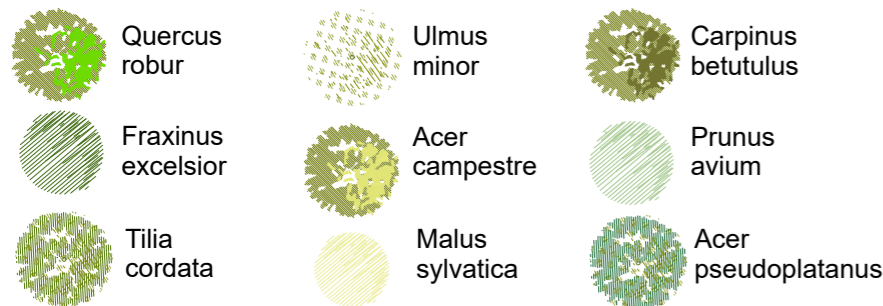

Filare singolo/doppio plurispecifico

Quercio - carpineto

PAESAGGIO AGRICOLO

PAESAGGIO PERIURBANO

CONSOZIAZIONI VEGETALI	AMBITI								
	Agricolo	%		Urbano-periurbano	%		Naturalistico	%	
		misto	puro		misto	puro		misto	puro
Quercio-carpineto	<i>Quercus robur</i>	20	0	<i>Quercus robur</i>	30	100	<i>Quercus robur</i>	20	0
	<i>Fraxinus excelsior</i>	10	0	<i>Fraxinus excelsior</i>	10	0	<i>Fraxinus excelsior</i>	5	0
	<i>Tilia cordata</i>	10	0	<i>Tilia cordata</i>	10	0	<i>Tilia cordata</i>	10	0
	<i>Ulmus minor</i>	10	0	<i>Acer campestre</i>	10	0	<i>Platanus x hybrida</i>	5	0
	<i>Acer campestre</i>	15	0	<i>Malus sylvatica</i>	5	0	<i>Quercus petrea</i>	5	0
	<i>Malus sylvatica</i>	10	0	<i>Carpinus betulus</i>	25	0	<i>Ulmus minor</i>	10	0
	<i>Carpinus betulus</i>	10	0	<i>Prunus avium</i>	10	0	<i>Carpinus betulus</i>	15	0
	<i>Prunus avium</i>	10	0			0	<i>Prunus avium</i>	5	0
	<i>Acer pseudoplatanus</i>	5	0			0	<i>Acer pseudoplatanus</i>	10	0
							<i>Betula pendula</i>	3	0
						<i>Acer campestre</i>	10	0	
						<i>Malus sylvatica</i>	2	0	
TOTALE		100	0	TOTALE	100	0	TOTALE	100	0