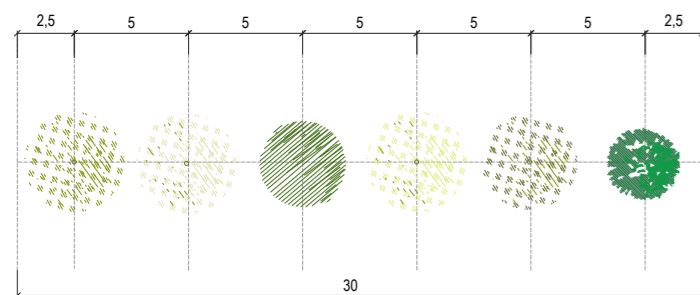

CONSOCIAZIONI VEGETALI	AMBITI								
	Agricolo	%		Urbano-periurbano	%		Naturalistico		
		misto	puro		misto	puro	misto	puro	
Quercu-carpinetu	<i>Quercus robur</i>	20	0	<i>Quercus robur</i>	30	100	<i>Quercus robur</i>	20	0
	<i>Fraxinus excelsior</i>	10	0	<i>Fraxinus excelsior</i>	10	0	<i>Fraxinus excelsior</i>	5	0
	<i>Tilia cordata</i>	10	0	<i>Tilia cordata</i>	10	0	<i>Tilia cordata</i>	10	0
	<i>Ulmus minor</i>	10	0	<i>Acer campestre</i>	10	0	<i>Platanus x hybrida</i>	5	0
	<i>Acer campestre</i>	15	0	<i>Malus sylvestris</i>	5	0	<i>Quercus petrea</i>	5	0
	<i>Malus sylvestris</i>	10	0	<i>Carpinus betulus</i>	25	0	<i>Ulmus minor</i>	10	0
	<i>Carpinus betulus</i>	10	0	<i>Prunus avium</i>	10	0	<i>Carpinus betulus</i>	15	0
	<i>Prunus avium</i>	10	0			0	<i>Prunus avium</i>	5	0
	<i>Acer pseudoplatanus</i>	5	0			0	<i>Acer pseudoplatanus</i>	10	0
							<i>Betula pendula</i>	3	0
							<i>Acer campestre</i>	10	0
							<i>Malus sylvatica</i>	2	0
TOTALE		100	0	TOTALE	100	0	TOTALE	100	0

SCHEDA TIPOLOGICO	Dimensione:	lunghezza 30m, larghezza 5m
	Quantità e dimensioni d'impianto:	6 alberi (h.175-250cm per p.te forestali; circ. 10-12cm per alberi ornamentali)
	TOTALE	6

Filare singolo/doppio plurispecifico

Alneto di Ontano nero

PAESAGGIO AGRICOLO - PERIURBANO

PAESAGGIO NATURALISTICO

Alneto di ontano nero		Fraxinus excelsior	8	0	Fraxinus excelsior	8	0	Quercus robur	5	0
		Populus alba	17	0	Populus alba	17	0	Fraxinus excelsior	8	0
		Populus nigra	7	0	Populus nigra	7	0	Populus alba	15	0
		Alnus glutinosa	50	0	Alnus glutinosa	50	0	Populus nigra	6	0
		Salix alba	13	0	Salix alba	13	0	Alnus glutinosa	48	0
		Prunus padus	5	0	Prunus padus	5	0	Salix alba	13	0
								Prunus padus	5	0
		TOTALE	100	0	TOTALE	0	100	TOTALE	100	0