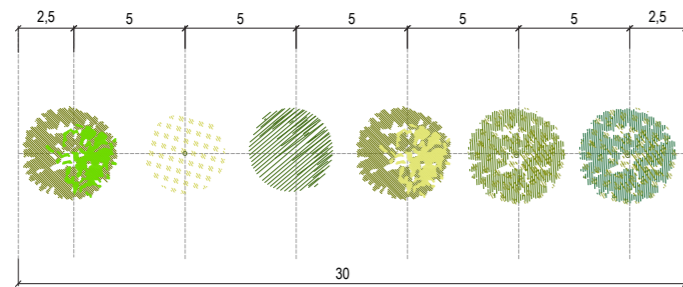

SCHEDA TIPOLOGICO	Dimensione:	lunghezza 30m, larghezza 5m
	Quantità e dimensioni d'impianto:	6 alberi (h.175-250cm per p.te forestali; circ. 10-12cm per alberi ornamentali)
	TOTALE	6

Fraxinus excelsior

Tilia cordata

Ulmus minor

Quercus robur

Acer campestre

Malus sylvatica

Carpinus betulus

Prunus avium

Acer pseudoplatanus

Filare singolo/doppio plurispecifico

Quercu - carpinetu

PAESAGGIO NATURALISTICO

- Quercus robur**
- Platanus x hybrida**
- Carpinus betulus**
- Betula pendula**
- Fraxinus excelsior**
- Quercus petrea**
- Acer pseudoplatanus**
- Acer campestre**
- Tilia cordata**
- Ulmus minor**
- Prunus avium**
- Malus sylvatica**

SCHEDA TIPOLOGICO	Dimensione:	lunghezza 30m, larghezza 5m
	Quantità e dimensioni d'impianto:	6 alberi (h.175-250cm per p.te forestali; circ. 10-12cm per alberi ornamentali)
	TOTALE	6

Filare singolo/doppio plurispecifico