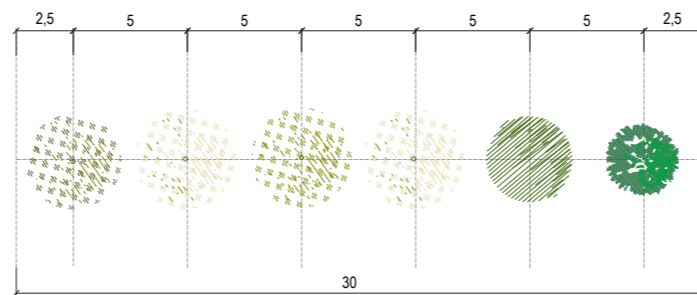

CONSOCIAZIONI VEGETALI	AMBITI								
	Agricolo	%		Urbano-periurbano	%		Naturalistico		
		misto	puro		misto	puro	misto	puro	
Quercu-carpinetu	<i>Quercus robur</i>	20	0	<i>Quercus robur</i>	30	100	<i>Quercus robur</i>	20	0
	<i>Fraxinus excelsior</i>	10	0	<i>Fraxinus excelsior</i>	10	0	<i>Fraxinus excelsior</i>	5	0
	<i>Tilia cordata</i>	10	0	<i>Tilia cordata</i>	10	0	<i>Tilia cordata</i>	10	0
	<i>Ulmus minor</i>	10	0	<i>Acer campestre</i>	10	0	<i>Platanus x hybrida</i>	5	0
	<i>Acer campestre</i>	15	0	<i>Malus sylvestris</i>	5	0	<i>Quercus petrea</i>	5	0
	<i>Malus sylvestris</i>	10	0	<i>Carpinus betulus</i>	25	0	<i>Ulmus minor</i>	10	0
	<i>Carpinus betulus</i>	10	0	<i>Prunus avium</i>	10	0	<i>Carpinus betulus</i>	15	0
	<i>Prunus avium</i>	10	0			0	<i>Prunus avium</i>	5	0
	<i>Acer pseudoplatanus</i>	5	0			0	<i>Acer pseudoplatanus</i>	10	0
							<i>Betula pendula</i>	3	0
							<i>Acer campestre</i>	10	0
							<i>Malus sylvatica</i>	2	0
TOTALE		100	0	TOTALE	100	0	TOTALE	100	0

SCHEDA TIPOLOGICO	Dimensione:	lunghezza 30m, larghezza 5m
	Quantità e dimensioni d'impianto:	6 alberi (h.175-250cm per p.te forestali; circ. 10-12cm per alberi ornamentali)
	TOTALE	6

Filare singolo/doppio plurispecifico

Alneto di Ontano nero

PAESAGGIO AGRICOLO - PERIURBANO

PAESAGGIO NATURALISTICO

Alneto di ontano nero		Fraxinus excelsior	8	0	Fraxinus excelsior	8	0	Quercus robur	5	0
		Populus alba	17	0	Populus alba	17	0	Fraxinus excelsior	8	0
		Populus nigra	7	0	Populus nigra	7	0	Populus alba	15	0
		Alnus glutinosa	50	0	Alnus glutinosa	50	0	Populus nigra	6	0
		Salix alba	13	0	Salix alba	13	0	Alnus glutinosa	48	0
		Prunus padus	5	0	Prunus padus	5	0	Salix alba	13	0
								Prunus padus	5	0
		TOTALE	100	0	TOTALE	0	100	TOTALE	100	0