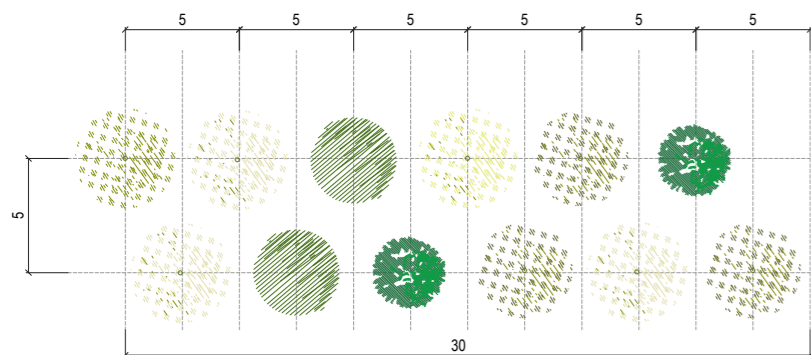

CONSOCIAZIONI VEGETALI	AMBITI								
	Agricolo	%		Urbano-periurbano	%		Naturalistico		
		misto	puro		misto	puro	misto	puro	
Quercu-carpinetu	<i>Quercus robur</i>	20	0	<i>Quercus robur</i>	30	100	<i>Quercus robur</i>	20	0
	<i>Fraxinus excelsior</i>	10	0	<i>Fraxinus excelsior</i>	10	0	<i>Fraxinus excelsior</i>	5	0
	<i>Tilia cordata</i>	10	0	<i>Tilia cordata</i>	10	0	<i>Tilia cordata</i>	10	0
	<i>Ulmus minor</i>	10	0	<i>Acer campestre</i>	10	0	<i>Platanus x hybrida</i>	5	0
	<i>Acer campestre</i>	15	0	<i>Malus sylvestris</i>	5	0	<i>Quercus petrea</i>	5	0
	<i>Malus sylvestris</i>	10	0	<i>Carpinus betulus</i>	25	0	<i>Ulmus minor</i>	10	0
	<i>Carpinus betulus</i>	10	0	<i>Prunus avium</i>	10	0	<i>Carpinus betulus</i>	15	0
	<i>Prunus avium</i>	10	0			0	<i>Prunus avium</i>	5	0
	<i>Acer pseudoplatanus</i>	5	0			0	<i>Acer pseudoplatanus</i>	10	0
							<i>Betula pendula</i>	3	0
							<i>Acer campestre</i>	10	0
							<i>Malus sylvatica</i>	2	0
TOTALE		100	0	TOTALE	100	0	TOTALE	100	0

SCHEDA TIPOLOGICO	Dimensione:	lunghezza 30m, larghezza 5m
	Quantità e dimensioni d'impianto:	6 alberi (h.175-250cm per p.te forestali; circ. 10-12cm per alberi ornamentali)
	TOTALE	6

Filare singolo/doppio plurispecifico

Alneto di Ontano nero

PAESAGGIO AGRICOLO - PERIURBANO

PAESAGGIO NATURALISTICO

Alneto di ontano nero		Fraxinus excelsior	8	0	Fraxinus excelsior	8	0	Quercus robur	5	0
		Populus alba	17	0	Populus alba	17	0	Fraxinus excelsior	8	0
		Populus nigra	7	0	Populus nigra	7	0	Populus alba	15	0
		Alnus glutinosa	50	0	Alnus glutinosa	50	0	Populus nigra	6	0
		Salix alba	13	0	Salix alba	13	0	Alnus glutinosa	48	0
		Prunus padus	5	0	Prunus padus	5	0	Salix alba	13	0
								Prunus padus	5	0
		TOTALE	100	0	TOTALE	0	100	TOTALE	100	0