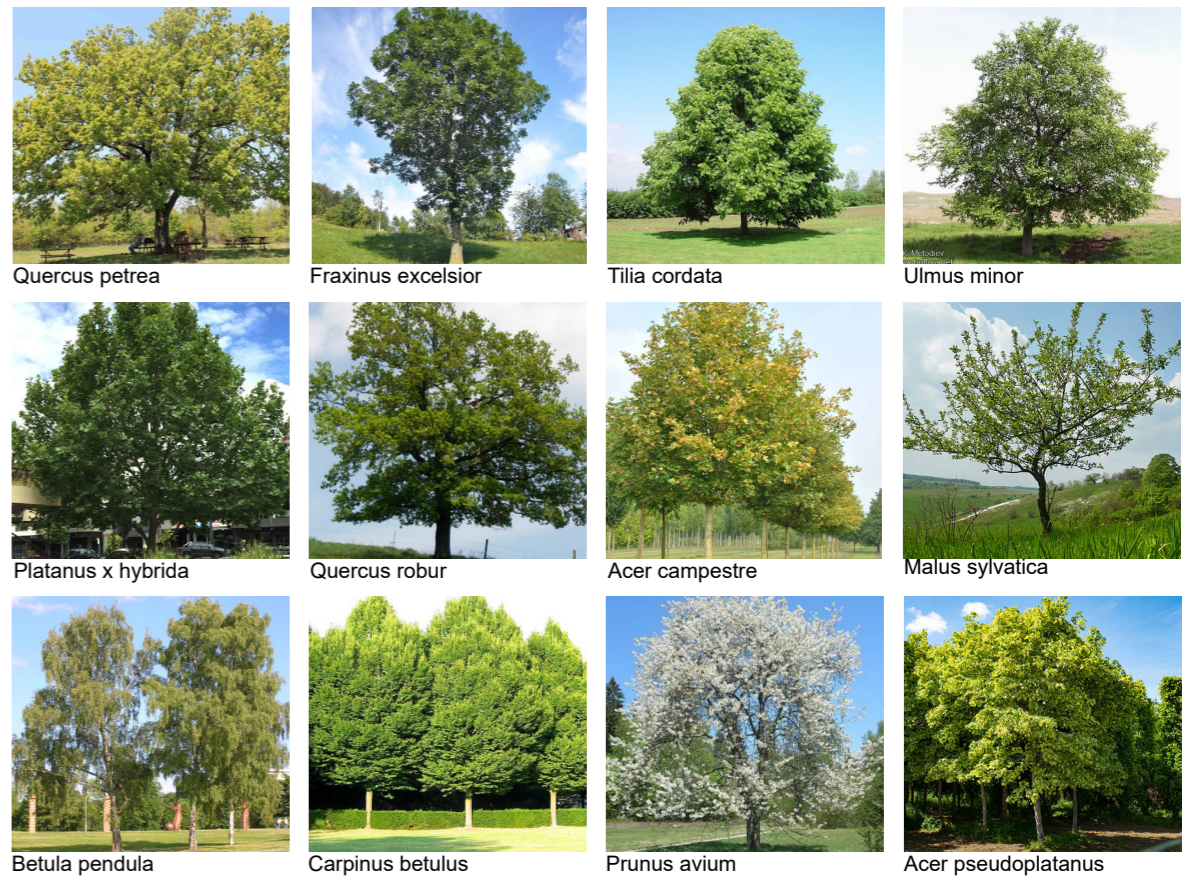

- **Quercus robur**
- **Platanus x hybrida**
- **Carpinus betulus**
- **Betula pendula**
- **Fraxinus excelsior**
- **Quercus petrea**
- **Acer pseudoplatanus**
- **Acer campestre**
- **Tilia cordata**
- **Ulmus minor**
- **Prunus avium**
- **Malus sylvatica**

CONSOCIAZIONI VEGETALI	AMBITI								
	Agricolo	%		Urbano-periurbano	%		Naturalistico		
		misto	puro		misto	puro	misto	puro	
Quercu-carpinetu	<i>Quercus robur</i>	20	0	<i>Quercus robur</i>	30	100	<i>Quercus robur</i>	20	0
	<i>Fraxinus excelsior</i>	10	0	<i>Fraxinus excelsior</i>	10	0	<i>Fraxinus excelsior</i>	5	0
	<i>Tilia cordata</i>	10	0	<i>Tilia cordata</i>	10	0	<i>Tilia cordata</i>	10	0
	<i>Ulmus minor</i>	10	0	<i>Acer campestre</i>	10	0	<i>Platanus x hybrida</i>	5	0
	<i>Acer campestre</i>	15	0	<i>Malus sylvestris</i>	5	0	<i>Quercus petrea</i>	5	0
	<i>Malus sylvestris</i>	10	0	<i>Carpinus betulus</i>	25	0	<i>Ulmus minor</i>	10	0
	<i>Carpinus betulus</i>	10	0	<i>Prunus avium</i>	10	0	<i>Carpinus betulus</i>	15	0
	<i>Prunus avium</i>	10	0			0	<i>Prunus avium</i>	5	0
	<i>Acer pseudoplatanus</i>	5	0			0	<i>Acer pseudoplatanus</i>	10	0
							<i>Betula pendula</i>	3	0
							<i>Acer campestre</i>	10	0
							<i>Malus sylvatica</i>	2	0
TOTALE		100	0	TOTALE	100	0	TOTALE	100	0

SCHEDA TIPOLOGICO	Dimensione:	lunghezza 30m, larghezza 5m
	Quantità e dimensioni d'impianto:	6 alberi (h.175-250cm per p.te forestali; circ. 10-12cm per alberi ornamentali)
	TOTALE	6