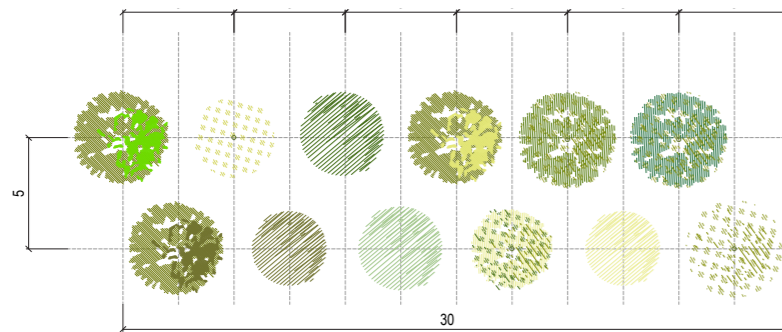

SCHEDA TIPOLOGICO	Dimensione:	lunghezza 30m, larghezza 5m
	Quantità e dimensioni d'impianto:	6 alberi (h.175-250cm per p.te forestali; circ. 10-12cm per alberi ornamentali)
	TOTALE	6

Fraxinus excelsior

Filare singolo/doppio plurispecifico

Quercu - carpinetu

PAESAGGIO NATURALISTICO

- Quercus robur**
- Platanus x hybrida**
- Carpinus betulus**
- Betula pendula**
- Fraxinus excelsior**
- Quercus petrea**
- Acer pseudoplatanus**
- Acer campestre**
- Tilia cordata**
- Ulmus minor**
- Prunus avium**
- Malus sylvatica**

SCHEDA TIPOLOGICO	Dimensione:	lunghezza 30m, larghezza 5m
	Quantità e dimensioni d'impianto:	6 alberi (h.175-250cm per p.te forestali; circ. 10-12cm per alberi ornamentali)
	TOTALE	6

Filare singolo/doppio plurispecifico

SCHEDA TIPOLOGICO	Dimensione:	lunghezza 30m, larghezza 5m
	Quantità e dimensioni d'impianto:	6 alberi (h.175-250cm per p.te forestali; circ. 10-12cm per alberi ornamentali)
TOTALE	TOTALE	6

Fraxinus excelsior