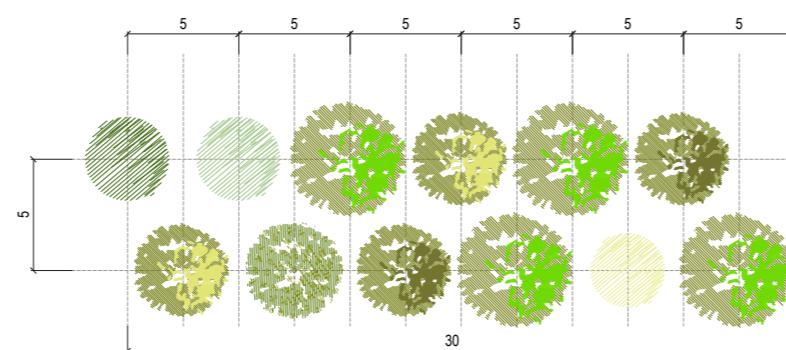

Filare singolo/doppio plurispecifico

Quercio - carpineto

PAESAGGIO AGRICOLO

PAESAGGIO PERIURBANO

CONSOZIAZIONI VEGETALI	AMBITI								
	Agricolo	%		Urbano-periurbano	%		Naturalistico	%	
		misto	puro		misto	puro		misto	puro
Quercio-carpineto	<i>Quercus robur</i>	20	0	<i>Quercus robur</i>	30	100	<i>Quercus robur</i>	20	0
	<i>Fraxinus excelsior</i>	10	0	<i>Fraxinus excelsior</i>	10	0	<i>Fraxinus excelsior</i>	5	0
	<i>Tilia cordata</i>	10	0	<i>Tilia cordata</i>	10	0	<i>Tilia cordata</i>	10	0
	<i>Ulmus minor</i>	10	0	<i>Acer campestre</i>	10	0	<i>Platanus x hybrida</i>	5	0
	<i>Acer campestre</i>	15	0	<i>Malus sylvatica</i>	5	0	<i>Quercus petrea</i>	5	0
	<i>Malus sylvatica</i>	10	0	<i>Carpinus betulus</i>	25	0	<i>Ulmus minor</i>	10	0
	<i>Carpinus betulus</i>	10	0	<i>Prunus avium</i>	10	0	<i>Carpinus betulus</i>	15	0
	<i>Prunus avium</i>	10	0			0	<i>Prunus avium</i>	5	0
	<i>Acer pseudoplatanus</i>	5	0			0	<i>Acer pseudoplatanus</i>	10	0
							<i>Betula pendula</i>	3	0
						<i>Acer campestre</i>	10	0	
						<i>Malus sylvatica</i>	2	0	
TOTALE		100	0	TOTALE	100	0	TOTALE	100	0

SCHEDA TIPOLOGICO	Dimensione:	lunghezza 30m, larghezza 5m
	Quantità e dimensioni d'impianto:	6 alberi (h.175-250cm per p.te forestali; circ. 10-12cm per alberi ornamentali)
	TOTALE	6

Fraxinus excelsior

SCHEDA TIPOLOGICO	Dimensione:	lunghezza 30m, larghezza 5m
	Quantità e dimensioni d'impianto:	6 alberi (h.175-250cm per p.te forestali; circ. 10-12cm per alberi ornamentali)
	TOTALE	6

Filare singolo/doppio plurispecifico

SCHEDA TIPOLOGICO	Dimensione:	lunghezza 30m, larghezza 5m
	Quantità e dimensioni d'impianto:	6 alberi (h.175-250cm per p.te forestali; circ. 10-12cm per alberi ornamentali)
TOTALE	TOTALE	6

Fraxinus excelsior