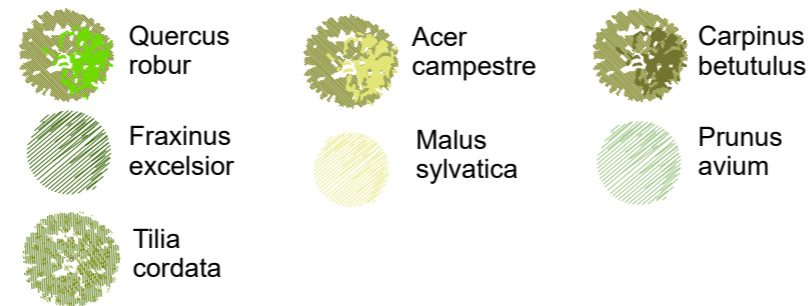

Filare singolo/doppio plurispecifico

Quercio - carpineto

PAESAGGIO AGRICOLO

PAESAGGIO PERIURBANO

CONSOZIAZIONI VEGETALI	AMBITI								
	Agricolo	%		Urbano-periurbano	%		Naturalistico	%	
		misto	puro		misto	puro		misto	puro
Quercio-carpineto	<i>Quercus robur</i>	20	0	<i>Quercus robur</i>	30	100	<i>Quercus robur</i>	20	0
	<i>Fraxinus excelsior</i>	10	0	<i>Fraxinus excelsior</i>	10	0	<i>Fraxinus excelsior</i>	5	0
	<i>Tilia cordata</i>	10	0	<i>Tilia cordata</i>	10	0	<i>Tilia cordata</i>	10	0
	<i>Ulmus minor</i>	10	0	<i>Acer campestre</i>	10	0	<i>Platanus x hybrida</i>	5	0
	<i>Acer campestre</i>	15	0	<i>Malus sylvatica</i>	5	0	<i>Quercus petrea</i>	5	0
	<i>Malus sylvatica</i>	10	0	<i>Carpinus betulus</i>	25	0	<i>Ulmus minor</i>	10	0
	<i>Carpinus betulus</i>	10	0	<i>Prunus avium</i>	10	0	<i>Carpinus betulus</i>	15	0
	<i>Prunus avium</i>	10	0			0	<i>Prunus avium</i>	5	0
	<i>Acer pseudoplatanus</i>	5	0			0	<i>Acer pseudoplatanus</i>	10	0
							<i>Betula pendula</i>	3	0
						<i>Acer campestre</i>	10	0	
						<i>Malus sylvatica</i>	2	0	
TOTALE		100	0	TOTALE	100	0	TOTALE	100	0

Quercus robur

Prunus padus

Populus alba

Populus nigra

Salix alba

Alnus glutinosa