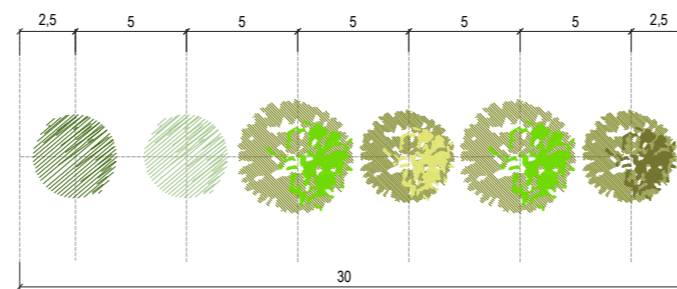

Filare singolo/doppio plurispecifico

Quercio - carpineto

PAESAGGIO AGRICOLO

PAESAGGIO PERIURBANO

CONSOZIAZIONI VEGETALI	AMBITI								
	Agricolo	%		Urbano-periurbano	%		Naturalistico	%	
		misto	puro		misto	puro		misto	puro
Quercio-carpineto	<i>Quercus robur</i>	20	0	<i>Quercus robur</i>	30	100	<i>Quercus robur</i>	20	0
	<i>Fraxinus excelsior</i>	10	0	<i>Fraxinus excelsior</i>	10	0	<i>Fraxinus excelsior</i>	5	0
	<i>Tilia cordata</i>	10	0	<i>Tilia cordata</i>	10	0	<i>Tilia cordata</i>	10	0
	<i>Ulmus minor</i>	10	0	<i>Acer campestre</i>	10	0	<i>Platanus x hybrida</i>	5	0
	<i>Acer campestre</i>	15	0	<i>Malus sylvatica</i>	5	0	<i>Quercus petrea</i>	5	0
	<i>Malus sylvatica</i>	10	0	<i>Carpinus betulus</i>	25	0	<i>Ulmus minor</i>	10	0
	<i>Carpinus betulus</i>	10	0	<i>Prunus avium</i>	10	0	<i>Carpinus betulus</i>	15	0
	<i>Prunus avium</i>	10	0			0	<i>Prunus avium</i>	5	0
	<i>Acer pseudoplatanus</i>	5	0			0	<i>Acer pseudoplatanus</i>	10	0
							<i>Betula pendula</i>	3	0
						<i>Acer campestre</i>	10	0	
						<i>Malus sylvatica</i>	2	0	
TOTALE		100	0	TOTALE	100	0	TOTALE	100	0

SCHEDA TIPOLOGICO	Dimensione:	lunghezza 30m, larghezza 5m
	Quantità e dimensioni d'impianto:	6 alberi (h.175-250cm per p.te forestali; circ. 10-12cm per alberi ornamentali)
	TOTALE	6

Fraxinus excelsior

SCHEDA TIPOLOGICO	Dimensione:	lunghezza 30m, larghezza 5m
	Quantità e dimensioni d'impianto:	6 alberi (h.175-250cm per p.te forestali; circ. 10-12cm per alberi ornamentali)
	TOTALE	6

Filare singolo/doppio plurispecifico

SCHEDA TIPOLOGICO	Dimensione:	lunghezza 30m, larghezza 5m
	Quantità e dimensioni d'impianto:	6 alberi (h.175-250cm per p.te forestali; circ. 10-12cm per alberi ornamentali)
TOTALE	TOTALE	6

Fraxinus excelsior