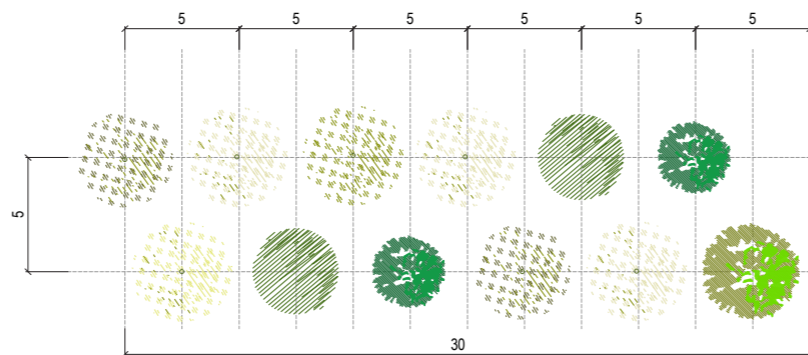

CONSOCIAZIONI VEGETALI	AMBITI								
	Agricolo	%		Urbano-periurbano	%		Naturalistico		
		misto	puro		misto	puro	misto	puro	
Quercu-carpinetu	<i>Quercus robur</i>	20	0	<i>Quercus robur</i>	30	100	<i>Quercus robur</i>	20	0
	<i>Fraxinus excelsior</i>	10	0	<i>Fraxinus excelsior</i>	10	0	<i>Fraxinus excelsior</i>	5	0
	<i>Tilia cordata</i>	10	0	<i>Tilia cordata</i>	10	0	<i>Tilia cordata</i>	10	0
	<i>Ulmus minor</i>	10	0	<i>Acer campestre</i>	10	0	<i>Platanus x hybrida</i>	5	0
	<i>Acer campestre</i>	15	0	<i>Malus sylvestris</i>	5	0	<i>Quercus petrea</i>	5	0
	<i>Malus sylvestris</i>	10	0	<i>Carpinus betulus</i>	25	0	<i>Ulmus minor</i>	10	0
	<i>Carpinus betulus</i>	10	0	<i>Prunus avium</i>	10	0	<i>Carpinus betulus</i>	15	0
	<i>Prunus avium</i>	10	0			0	<i>Prunus avium</i>	5	0
	<i>Acer pseudoplatanus</i>	5	0			0	<i>Acer pseudoplatanus</i>	10	0
							<i>Betula pendula</i>	3	0
							<i>Acer campestre</i>	10	0
							<i>Malus sylvatica</i>	2	0
TOTALE		100	0	TOTALE	100	0	TOTALE	100	0

SCHEDA TIPOLOGICO	Dimensione:	lunghezza 30m, larghezza 5m
	Quantità e dimensioni d'impianto:	6 alberi (h.175-250cm per p.te forestali; circ. 10-12cm per alberi ornamentali)
	TOTALE	6

Filare singolo/doppio plurispecifico

Alneto di Ontano nero

PAESAGGIO AGRICOLO - PERIURBANO

PAESAGGIO NATURALISTICO

Alneto di ontano nero		Fraxinus excelsior	8	0	Fraxinus excelsior	8	0	Quercus robur	5	0
		Populus alba	17	0	Populus alba	17	0	Fraxinus excelsior	8	0
		Populus nigra	7	0	Populus nigra	7	0	Populus alba	15	0
		Alnus glutinosa	50	0	Alnus glutinosa	50	0	Populus nigra	6	0
		Salix alba	13	0	Salix alba	13	0	Alnus glutinosa	48	0
		Prunus padus	5	0	Prunus padus	5	0	Salix alba	13	0
								Prunus padus	5	0
		TOTALE	100	0	TOTALE	0	100	TOTALE	100	0