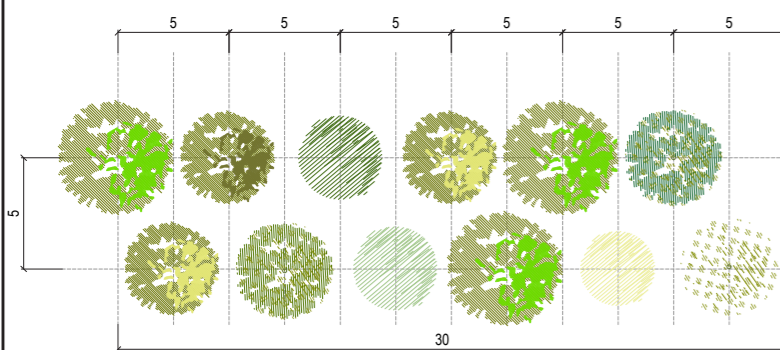

Filare singolo/doppio plurispecifico

Quercio - carpineto

PAESAGGIO AGRICOLO

PAESAGGIO PERIURBANO

CONSOZIAZIONI VEGETALI	AMBITI								
	Agricolo	%		Urbano-periurbano	%		Naturalistico	%	
		misto	puro		misto	puro		misto	puro
Quercio-carpineto	<i>Quercus robur</i>	20	0	<i>Quercus robur</i>	30	100	<i>Quercus robur</i>	20	0
	<i>Fraxinus excelsior</i>	10	0	<i>Fraxinus excelsior</i>	10	0	<i>Fraxinus excelsior</i>	5	0
	<i>Tilia cordata</i>	10	0	<i>Tilia cordata</i>	10	0	<i>Tilia cordata</i>	10	0
	<i>Ulmus minor</i>	10	0	<i>Acer campestre</i>	10	0	<i>Platanus x hybrida</i>	5	0
	<i>Acer campestre</i>	15	0	<i>Malus sylvatica</i>	5	0	<i>Quercus petrea</i>	5	0
	<i>Malus sylvatica</i>	10	0	<i>Carpinus betulus</i>	25	0	<i>Ulmus minor</i>	10	0
	<i>Carpinus betulus</i>	10	0	<i>Prunus avium</i>	10	0	<i>Carpinus betulus</i>	15	0
	<i>Prunus avium</i>	10	0			0	<i>Prunus avium</i>	5	0
	<i>Acer pseudoplatanus</i>	5	0			0	<i>Acer pseudoplatanus</i>	10	0
							<i>Betula pendula</i>	3	0
						<i>Acer campestre</i>	10	0	
						<i>Malus sylvatica</i>	2	0	
TOTALE		100	0	TOTALE	100	0	TOTALE	100	0

SCHEDA TIPOLOGICO	Dimensione:	lunghezza 30m, larghezza 5m
	Quantità e dimensioni d'impianto:	6 alberi (h.175-250cm per p.te forestali; circ. 10-12cm per alberi ornamentali)
	TOTALE	6

Fraxinus excelsior

SCHEDA TIPOLOGICO	Dimensione:	lunghezza 30m, larghezza 5m
	Quantità e dimensioni d'impianto:	6 alberi (h.175-250cm per p.te forestali; circ. 10-12cm per alberi ornamentali)
	TOTALE	6

Filare singolo/doppio plurispecifico

SCHEDA TIPOLOGICO	Dimensione:	lunghezza 30m, larghezza 5m
	Quantità e dimensioni d'impianto:	6 alberi (h.175-250cm per p.te forestali; circ. 10-12cm per alberi ornamentali)
TOTALE	TOTALE	6

Fraxinus excelsior