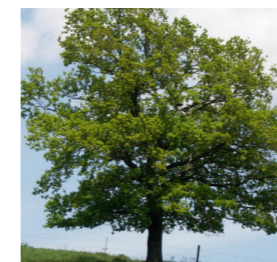

Quercus robur