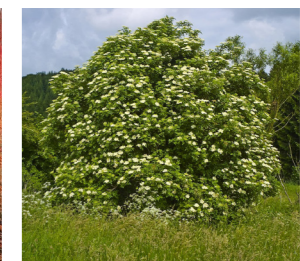

Sambucus nigra