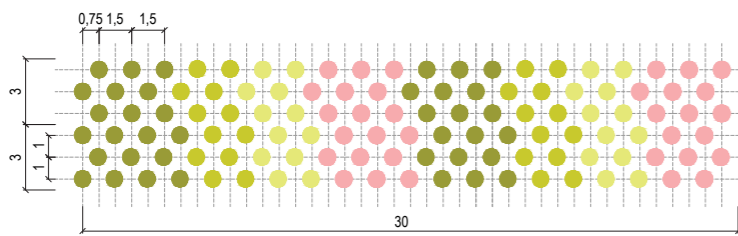

Fascia arbustiva di arbusti h<3m

Quercu - carpineto

ARBUSTI H<3m

- Berberis vulgaris
- Ligustrum vulgare
- Euonymus europaeus
- Rosa rugosa

Alneto di Ontano nero

ARBUSTI H<3m

- Cornus sanguinea

CONSOCIAZIONI VEGETALI	AMBITO					
	Naturalistico		Agricolo		Urbano-periurbano	
		%		%		%
Quercu-carpineto	<i>Berberis vulgaris</i>	28	<i>Berberis vulgaris</i>	28	<i>Berberis vulgaris</i>	28
	<i>Ligustrum vulgare</i>	22	<i>Ligustrum vulgare</i>	22	<i>Ligustrum vulgare</i>	22
	<i>E. europaeus</i>	22	<i>E. europaeus</i>	22	<i>E. europaeus</i>	22
	<i>Rosa rugosa</i>	28	<i>Rosa canina</i>	28	<i>Rosa rugosa</i>	28
	TOTALE	100	TOTALE	100	TOTALE	100
Alneto di ontano nero	<i>Cornus sanguinea</i>	100	<i>Cornus sanguinea</i>	100	<i>Cornus sanguinea</i>	100
	TOTALE	100	TOTALE	100	TOTALE	100
SCHEDE TIPOLOGICO	Dimensione:					90mq (3mX30m)
	Quantità e dimensioni d'impianto:					60 arbusti (h.60-80cm)
	TOTALE					60