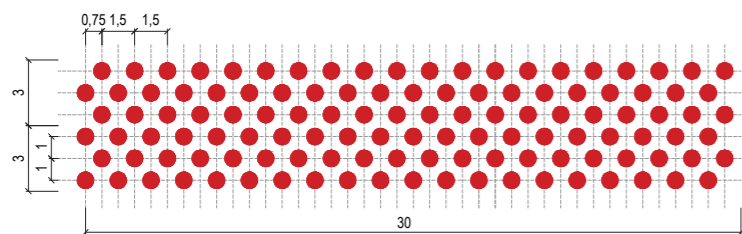

Fascia arbustiva di arbusti h<3m

Quercu - carpineto

ARBUSTI H<3m

- Berberis vulgaris
- Ligustrum vulgare
- Euonymus europaeus
- Rosa rugosa

Alneto di Ontano nero

ARBUSTI H<3m

- Cornus sanguinea

CONSOCIAZIONI VEGETALI	AMBITO					
	Naturalistico		Agricolo		Urbano-periurbano	
		%		%		%
Quercu-carpineto	<i>Berberis vulgaris</i>	28	<i>Berberis vulgaris</i>	28	<i>Berberis vulgaris</i>	28
	<i>Ligustrum vulgare</i>	22	<i>Ligustrum vulgare</i>	22	<i>Ligustrum vulgare</i>	22
	<i>E. europaeus</i>	22	<i>E. europaeus</i>	22	<i>E. europaeus</i>	22
	<i>Rosa rugosa</i>	28	<i>Rosa canina</i>	28	<i>Rosa rugosa</i>	28
	TOTALE	100	TOTALE	100	TOTALE	100
Alneto di ontano nero	<i>Cornus sanguinea</i>	100	<i>Cornus sanguinea</i>	100	<i>Cornus sanguinea</i>	100
	TOTALE	100	TOTALE	100	TOTALE	100
SCHEDE TIPOLOGICO	Dimensione:					90mq (3mX30m)
	Quantità e dimensioni d'impianto:					60 arbusti (h.60-80cm)
	TOTALE					60