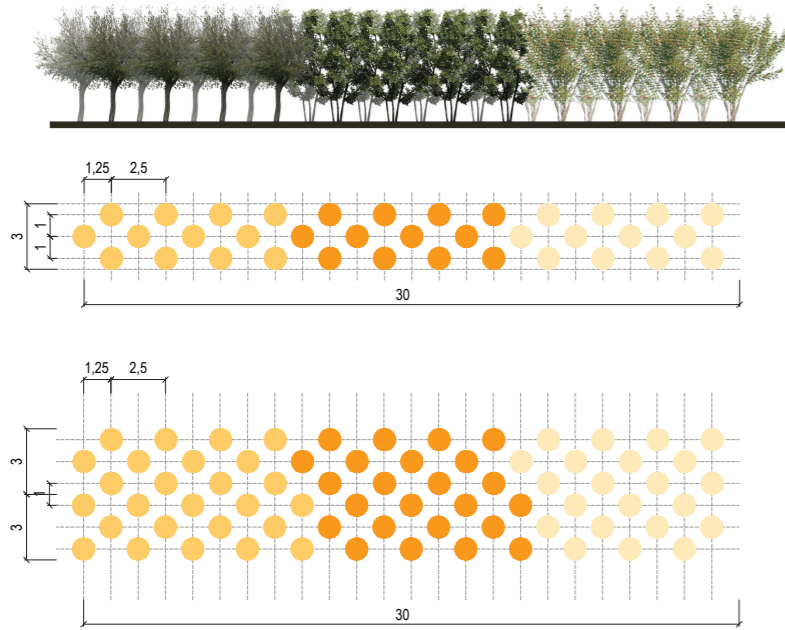

Fascia arbustiva di arbusti h>3m

Quercu - carpineto

ARBUSTI H>3m

- Corylus avellana
- Crataegus monogyna
- Cornus mas

CONSOCIAZIONI VEGETALI	AMBITO					
	Naturalistico		Agricolo		Urbano-periurbano	
		%		%		%
Quercu-carpineto	<i>Corylus avellana</i>	40	<i>Corylus avellana</i>	40	<i>Corylus avellana</i>	40
	<i>C. monogyna</i>	30	<i>C. monogyna</i>	30	<i>C. monogyna</i>	30
	<i>Cornus mas</i>	30	<i>Cornus mas</i>	30	<i>Cornus mas</i>	30
	TOTALE	100	TOTALE	100	TOTALE	100
Alneto di ontano nero	<i>Sambucus nigra</i>	40	<i>Sambucus nigra</i>	40	<i>Sambucus nigra</i>	40
	<i>C. monogyna</i>	60	<i>C. monogyna</i>	60	<i>C. monogyna</i>	60
	TOTALE	100	TOTALE	100	TOTALE	100
SCHEDA TIPOLOGICO	Dimensione:					90mq (3mX30m)
	Quantità e dimensioni d'impianto:					36 arbusti (h.60-80cm)
	TOTALE					36

Alneto di Ontano nero

ARBUSTI H>3m

- Sambucus nigra
- Crataegus monogyna

Corylus avellana

Crataegus monogyna

Cornus mas

Cornus sanguinea

Sambucus nigra