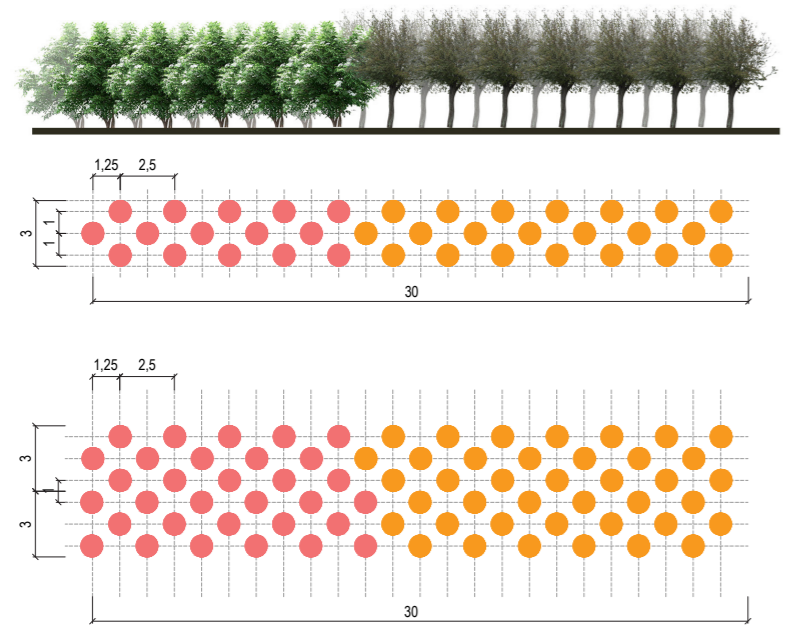

Fascia arbustiva di arbusti h>3m

Quercu - carpineto

ARBUSTI H>3m

- Corylus avellana
- Crataegus monogyna
- Cornus mas

CONSOCIAZIONI VEGETALI	AMBITO					
	Naturalistico		Agricolo		Urbano-periurbano	
		%		%		%
Quercu-carpineto	<i>Corylus avellana</i>	40	<i>Corylus avellana</i>	40	<i>Corylus avellana</i>	40
	<i>C. monogyna</i>	30	<i>C. monogyna</i>	30	<i>C. monogyna</i>	30
	<i>Cornus mas</i>	30	<i>Cornus mas</i>	30	<i>Cornus mas</i>	30
	TOTALE	100	TOTALE	100	TOTALE	100
Alneto di ontano nero	<i>Sambucus nigra</i>	40	<i>Sambucus nigra</i>	40	<i>Sambucus nigra</i>	40
	<i>C. monogyna</i>	60	<i>C. monogyna</i>	60	<i>C. monogyna</i>	60
	TOTALE	100	TOTALE	100	TOTALE	100
SCHEDA TIPOLOGICO	Dimensione:					90mq (3mX30m)
	Quantità e dimensioni d'impianto:					36 arbusti (h.60-80cm)
	TOTALE					36

Alneto di Ontano nero

ARBUSTI H>3m

- Sambucus nigra
- Crataegus monogyna

Corylus avellana

Crataegus monogyna

Cornus mas

Cornus sanguinea

Sambucus nigra