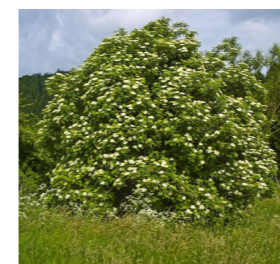

Fascia arbustiva di arbusti h>3m

Quercu - carpineto

ARBUSTI H>3m

- Corylus avellana
- Crataegus monogyna
- Cornus mas

CONSOCIAZIONI VEGETALI	AMBITO					
	Naturalistico		Agricolo		Urbano-periurbano	
		%		%		%
Quercu-carpineto	<i>Corylus avellana</i>	40	<i>Corylus avellana</i>	40	<i>Corylus avellana</i>	40
	<i>C. monogyna</i>	30	<i>C. monogyna</i>	30	<i>C. monogyna</i>	30
	<i>Cornus mas</i>	30	<i>Cornus mas</i>	30	<i>Cornus mas</i>	30
	TOTALE	100	TOTALE	100	TOTALE	100
Alneto di ontano nero	<i>Sambucus nigra</i>	40	<i>Sambucus nigra</i>	40	<i>Sambucus nigra</i>	40
	<i>C. monogyna</i>	60	<i>C. monogyna</i>	60	<i>C. monogyna</i>	60
	TOTALE	100	TOTALE	100	TOTALE	100
SCHEDA TIPOLOGICO	Dimensione:					90mq (3mX30m)
	Quantità e dimensioni d'impianto:					36 arbusti (h.60-80cm)
	TOTALE					36

Alneto di Ontano nero

ARBUSTI H>3m

- Sambucus nigra
- Crataegus monogyna

Corylus avellana

Crataegus monogyna

Cornus mas

Cornus sanguinea

Sambucus nigra