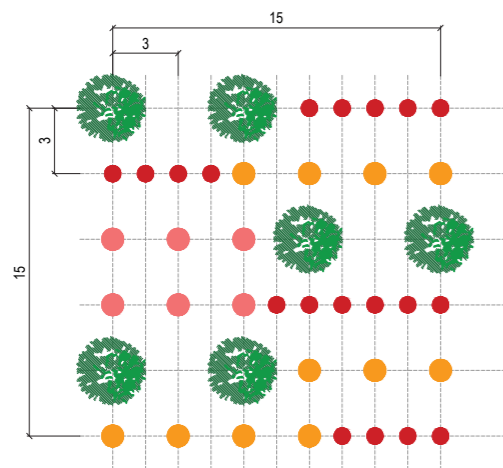

Macchia arboreo arbustivo di interesse faunistico

Quercu - carpinetu

- *Acer campestre*
- *Malus sylvatica*
- *Berberis vulgaris*
- *Ligustrum vulgare*
- *Euonymus europaeus*
- *Rosa rugosa*
- *Corylus avellana*
- *Crataegus monogyna*
- *Cornus mas*

CONSOCIAZIONI VEGETALI	Alberi III grandezza	%	Arbusti <3m	%	Arbusti <3m	%
Quercu-carpinetu	<i>Acer campestre</i>	40	<i>Berberis vulgaris</i>	15	<i>Corylus avellana</i>	10
	<i>Malus sylvatica</i>	60	<i>Ligustrum vulgare</i>	15	<i>Crataegus monogyna</i>	20
			<i>E. europaeus</i>	15	<i>Cornus mas</i>	10
			<i>Rosa rugosa</i>	15		
TOTALE	100	TOTALE	60	TOTALE	40	
Alneto di ontano nero	<i>Prunus padus</i>	100	<i>Cornus sanguinea</i>	40	<i>Sambucus nigra</i>	25
					<i>C. monogyna</i>	35
	TOTALE	100	TOTALE	40	TOTALE	60
SCHEMA TIPOLOGICO	Dimensione:		225mq (15mX15m)			
			6 alberi (h.150-175cm)			
	Quantità e dimensioni d'impianto:		34 arbusti (h.60-80cm)			
	TOTALE		40 (6 alberi e 34 arbusti)			

Alneto di Ontano nero

- *Prunus padus*
- *Cornus sanguinea*
- *Sambucus nigra*
- *Crataegus monogyna*