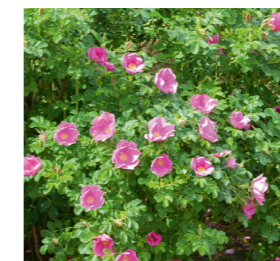

Alneto di Ontano nero

-  *Prunus padus*
-  *Cornus sanguinea*
-  *Sambucus nigra*
-  *Crataegus monogyna*

Acer campestre

Malus sylvatica

Prunus padus

Berberis vulgaris

Ligustrum vulgare

Euonymus europaeus