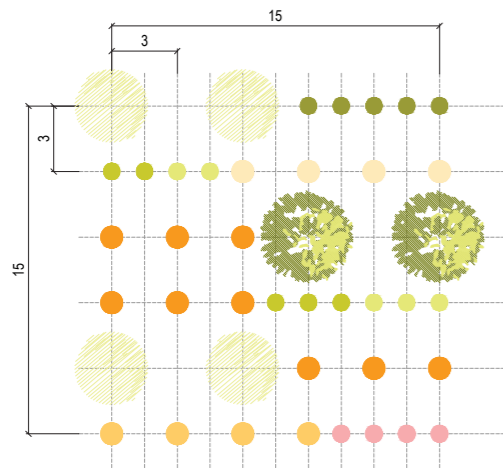

CONSOCIAZIONI VEGETALI	Dimensioni	
	Arbusti <2m	Arbusti >2m
Fascia ornamentale	<i>Spartium junceum</i>	<i>Cotinus coggira</i>
	<i>Cornus sanguinea</i>	
	<i>Eleagnus x ebbingei</i>	
	<i>Spirea x vanhouttei</i>	
	<i>Forsythia x intermedia</i>	
	<i>Viburnum opulus</i>	
SCHEMA TIPOLOGICO	Dimensione:	36mq (12mX3m)
	Quantità e dimensioni d'impianto:	24 arbusti (vaso diam 15cm)
	TOTALE	24

Spartium junceum

Cornus sanguinea

Eleagnus x ebbingei

Spirea x vanhouttei

Alneto di Ontano nero

ARBUSTI MISTI

- Spartium junceum
- Cornus sanguinea
- Eleagnus x ebbingei
- Spirea x vanhouttei
- Forsitia x intermedia
- Viburnum opulus
- Cotynus coggira

Cotynus coggira

Forsitia x intermedia

Viburnum opulus

Macchia arboreo arbustivo di interesse faunistico

Quercu - carpinetu

-  *Acer campestre*
-  *Malus sylvatica*
-  *Berberis vulgaris*
-  *Ligustrum vulgare*
-  *Euonymus europaeus*
-  *Rosa rugosa*
-  *Corylus avellana*
-  *Crataegus monogyna*
-  *Cornus mas*

CONSOCIAZIONI VEGETALI	Alberi III grandezza	%	Arbusti <3m	%	Arbusti <3m	%
Quercu-carpinetu	<i>Acer campestre</i>	40	<i>Berberis vulgaris</i>	15	<i>Corylus avellana</i>	10
	<i>Malus sylvatica</i>	60	<i>Ligustrum vulgare</i>	15	<i>Crataegus monogyna</i>	20
			<i>E. europaeus</i>	15	<i>Cornus mas</i>	10
			<i>Rosa rugosa</i>	15		
TOTALE	100	TOTALE	60	TOTALE	40	
Alneto di ontano nero	<i>Prunus padus</i>	100	<i>Cornus sanguinea</i>	40	<i>Sambucus nigra</i>	25
					<i>C. monogyna</i>	35
	TOTALE	100	TOTALE	40	TOTALE	60
SCHEMA TIPOLOGICO	Dimensione:		225mq (15mX15m)			
			6 alberi (h.150-175cm)			
	Quantità e dimensioni d'impianto:		34 arbusti (h.60-80cm)			
	TOTALE		40 (6 alberi e 34 arbusti)			