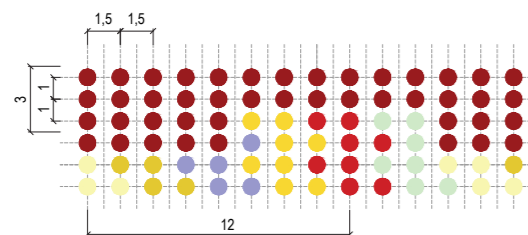

Fascia arbustiva ornamentale

Quercio - carpineto

ARBUSTI MISTI

- Spartium junceum
- Cornus sanguinea
- Eleagnus x ebbingei
- Spirea x vanhouttei
- Forsitia x intermedia
- Viburnum opulus
- Cotynus coggira

CONSOCIAZIONI VEGETALI	Dimensioni	
	Arbusti <2m	Arbusti >2m
Fascia ornamentale	<i>Spartium junceum</i>	<i>Cotinus coggira</i>
	<i>Cornus sanguinea</i>	
	<i>Eleagnus x ebbingei</i>	
	<i>Spirea x vanhouttei</i>	
	<i>Forsythia x intermedia</i>	
	<i>Viburnum opulus</i>	
SCHEMA TIPOLOGICO	Dimensione:	36mq (12mX3m)
	Quantità e dimensioni d'impianto:	24 arbusti (vaso diam 15cm)
	TOTALE	24

CONSOCIAZIONI VEGETALI	Alberi III grandezza	%	Arbusti <3m	%	Arbusti <3m	%
Quercu-carpinetu	<i>Acer campestre</i>	40	<i>Berberis vulgaris</i>	15	<i>Corylus avellana</i>	10
	<i>Malus sylvatica</i>	60	<i>Ligustrum vulgare</i>	15	<i>Crataegus monogyna</i>	20
			<i>E. europaeus</i>	15	<i>Cornus mas</i>	10
			<i>Rosa rugosa</i>	15		
TOTALE	100	TOTALE	60	TOTALE	40	
Alneto di ontano nero	<i>Prunus padus</i>	100	<i>Cornus sanguinea</i>	40	<i>Sambucus nigra</i>	25
					<i>C. monogyna</i>	35
	TOTALE	100	TOTALE	40	TOTALE	60
SCHEMA TIPOLOGICO	Dimensione:		225mq (15mX15m)			
			6 alberi (h.150-175cm)			
	Quantità e dimensioni d'impianto:		34 arbusti (h.60-80cm)			
	TOTALE		40 (6 alberi e 34 arbusti)			