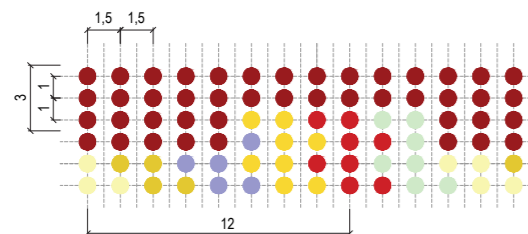

CONSOCIAZIONI VEGETALI	Dimensioni	
	Arbusti <2m	Arbusti >2m
Fascia ornamentale	<i>Spartium junceum</i>	<i>Cotinus coggira</i>
	<i>Cornus sanguinea</i>	
	<i>Eleagnus x ebbingei</i>	
	<i>Spirea x vanhouttei</i>	
	<i>Forsythia x intermedia</i>	
	<i>Viburnum opulus</i>	
SCHEMA TIPOLOGICO	Dimensione:	36mq (12mX3m)
	Quantità e dimensioni d'impianto:	24 arbusti (vaso diam 15cm)
	TOTALE	24

Spartium junceum

Cornus sanguinea

Eleagnus x ebbingei

Spirea x vanhouttei

Alneto di Ontano nero

ARBUSTI MISTI

- Spartium junceum
- Cornus sanguinea
- Eleagnus x ebbingei
- Spirea x vanhouttei
- Forsitia x intermedia
- Viburnum opulus
- Cotynus coggira

CONSOCIAZIONI VEGETALI	Alberi III grandezza	%	Arbusti <3m	%	Arbusti <3m	%
Quercu-carpinetu	<i>Acer campestre</i>	40	<i>Berberis vulgaris</i>	15	<i>Corylus avellana</i>	10
	<i>Malus sylvatica</i>	60	<i>Ligustrum vulgare</i>	15	<i>Crataegus monogyna</i>	20
			<i>E. europaeus</i>	15	<i>Cornus mas</i>	10
			<i>Rosa rugosa</i>	15		
TOTALE	100	TOTALE	60	TOTALE	40	
Alneto di ontano nero	<i>Prunus padus</i>	100	<i>Cornus sanguinea</i>	40	<i>Sambucus nigra</i>	25
					<i>C. monogyna</i>	35
	TOTALE	100	TOTALE	40	TOTALE	60
SCHEMA TIPOLOGICO	Dimensione:		225mq (15mX15m)			
			6 alberi (h.150-175cm)			
	Quantità e dimensioni d'impianto:		34 arbusti (h.60-80cm)			
	TOTALE		40 (6 alberi e 34 arbusti)			