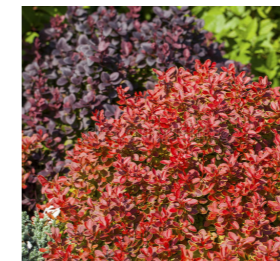

Alneto di Ontano nero

-  *Prunus padus*
-  *Cornus sanguinea*
-  *Sambucus nigra*
-  *Crataegus monogyna*

Acer campestre

Malus sylvatica

Prunus padus

Berberis vulgaris

Ligustrum vulgare

Euonymus europaeus